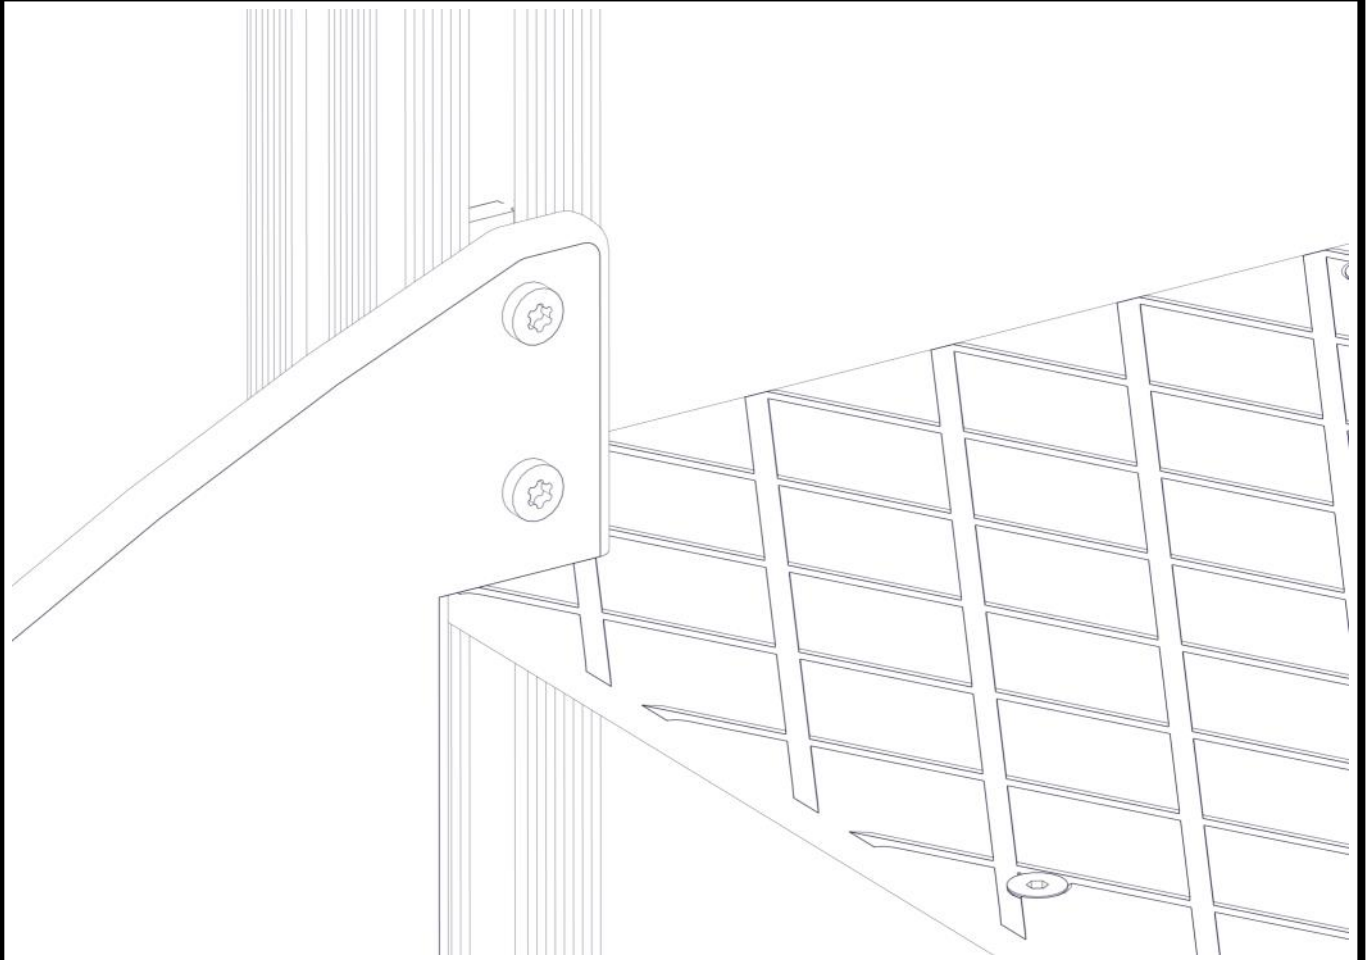

Montering av lekeapparatet / Assembly instructions / Montering av lekredskapet

nr	PartName	Artnr	Antall
1	Håndtak dobbel	00-400-192	2
2	Torx M8x30	04-000-030	6
3	Brikke 50 1XM8	04-060-050	6