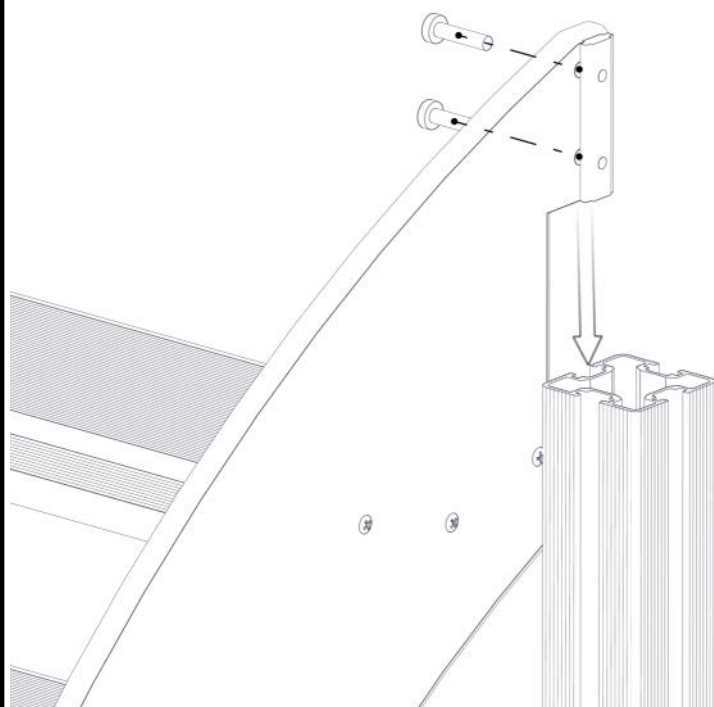

Montering av lekeapparatet / Assembly instructions / Montering av lekredskapet