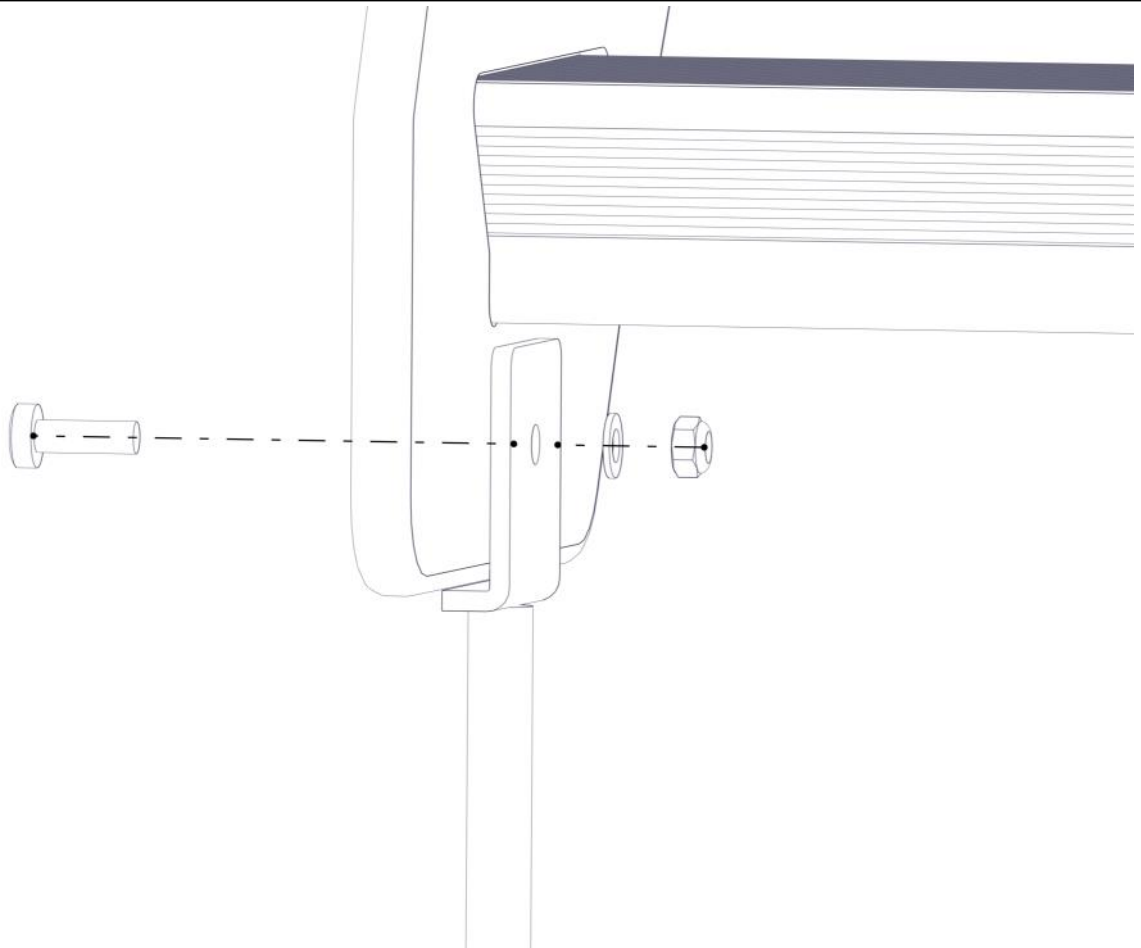

Montering av lekeapparatet / Assembly instructions / Montering av lekredskapet

nr	PartName	Artnr	Antall
1	Trapp H=0,55	01-290-097	1