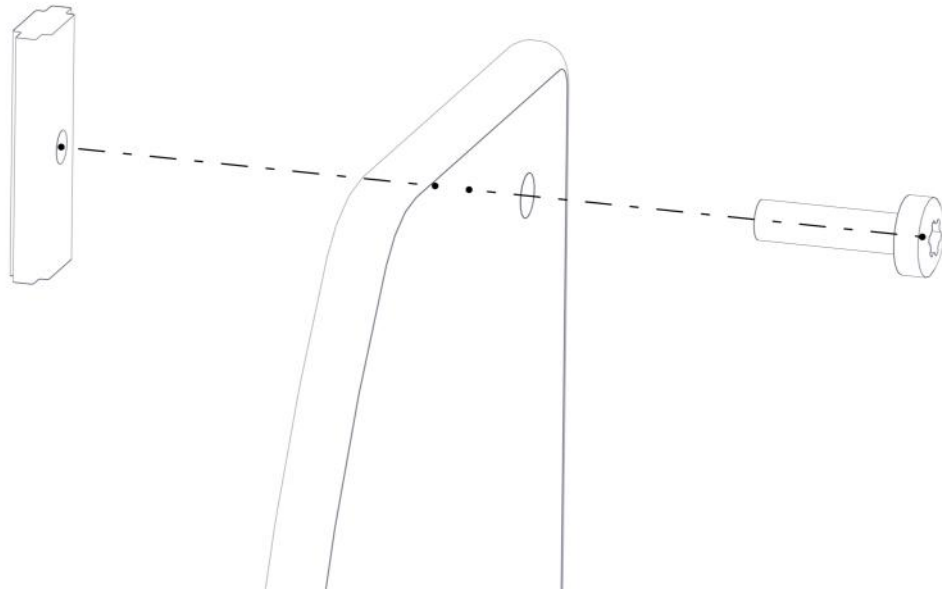

Montering av lekeapparatet / Assembly instructions / Montering av lekredskapet

Ikke stram boltene

Montering av lekeapparatet / Assembly instructions / Montering av lekredskapet

Boltepakker for / Boltpackage for / Bultpaket för		Sign. _____		
Trapp H55 med håndtak 01-290-102K Grå-Lysgrønn	Navn	Artnr/ dimensjon	Ant	Lev
	Trapp Gulvhøyde 0,55m Grå	01-290-097	1	
	Håndtak dobbel Lysgrønn	00-400-192	2	
	Stålforankring Lengde = 600	00-100-316	2	
	Fundament plate	00-003-103	2	
	Torx M8x30 Torx M8x35 Torx M8x25	04-000-030 04-000-035 04-000-025	6 8 2	
	Låsemutter M8	04-040-008	6	