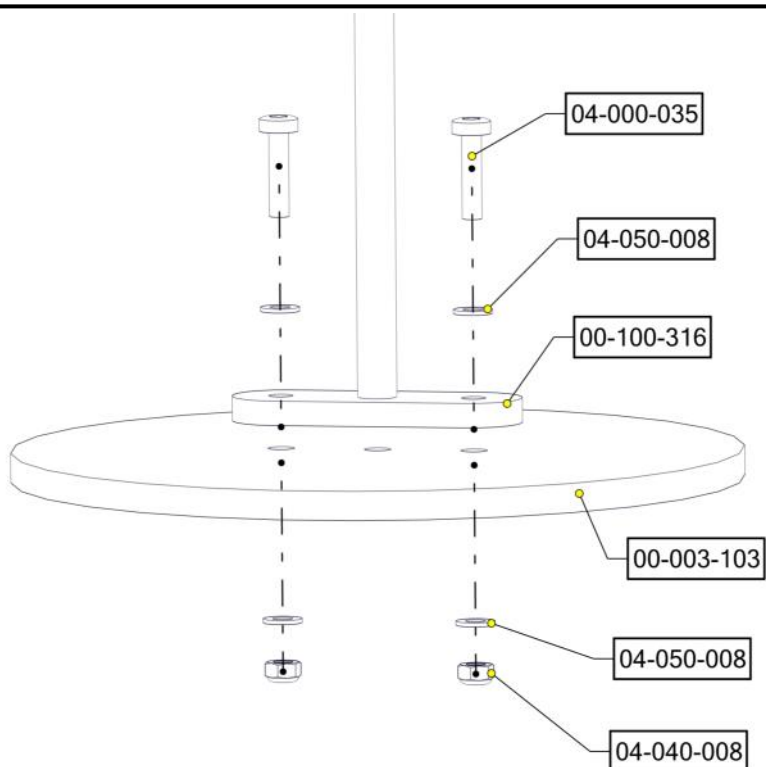

Montering av lekeapparatet / Assembly instructions / Montering av lekredskapet

nr	PartName	Artnr	Antall
1	Fundament plate	00-003-103	2
2	Stålforankring L=600	00-100-316	2
3	Torx M8x25	04-000-025	2
4	Torx M8x35	04-000-035	4

nr	PartName	Artnr	Antall
5	Låsemutter M8	04-040-008	6
6	Skive M8	04-050-008	10