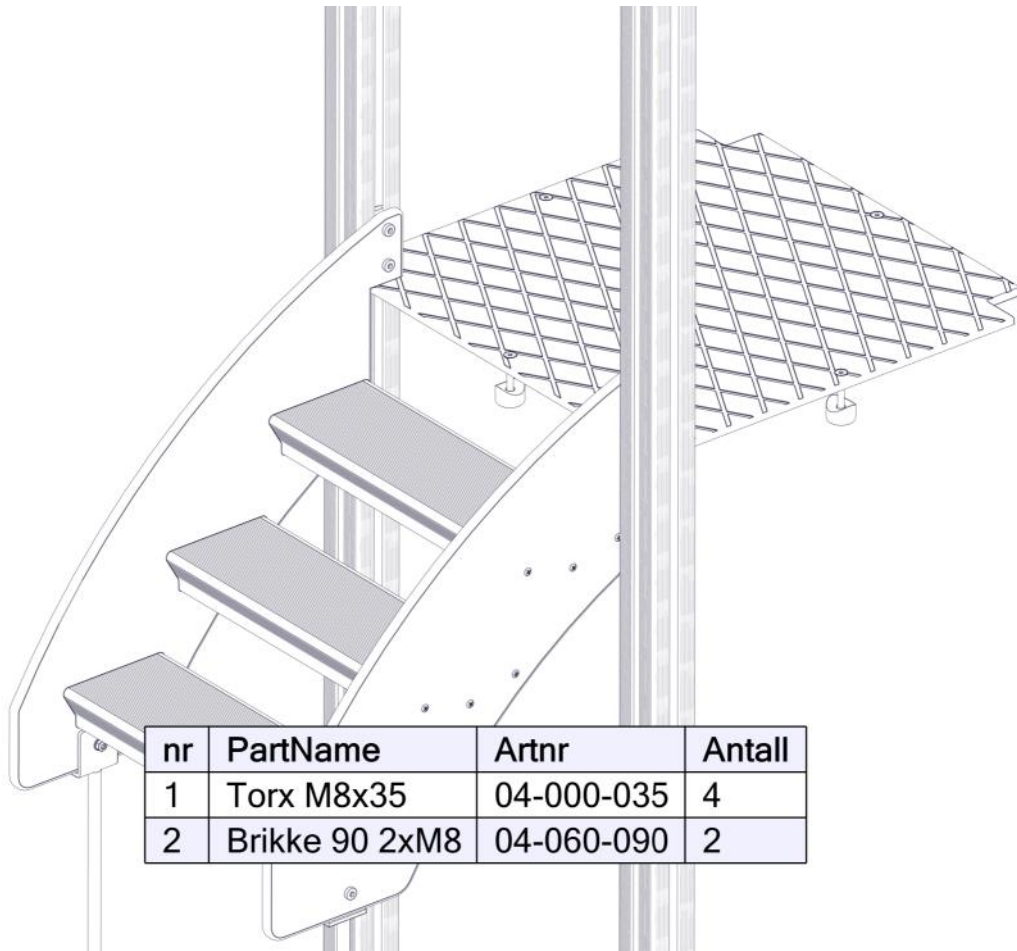

Montering av lekeapparatet / Assembly instructions / Montering av lekredskapet