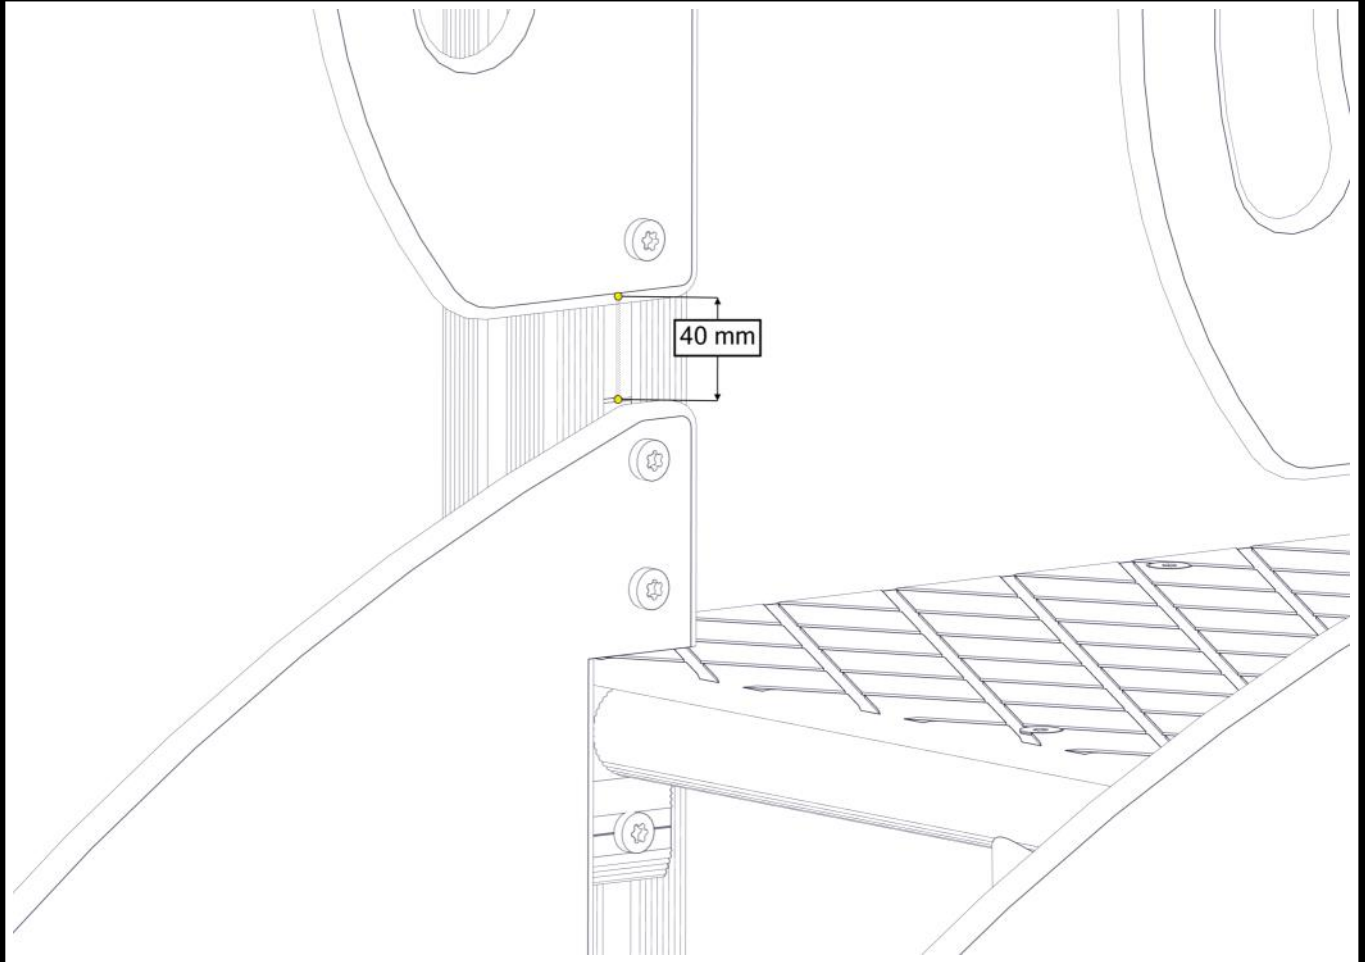

Montering av lekeapparatet / Assembly instructions / Montering av lekredskapet

Ikke stram boltene

Montering av lekeapparatet / Assembly instructions / Montering av lekredskapet

Boltepakker for / Boltpackage for / Bultpaket för		Sign. _____		
Trapp H55 med håndtak 01-290-102K Grå-Lysgrønn	Navn	Artnr/ dimensjon	Ant	Lev
	Trapp Gulvhøyde 0,55m Grå	01-290-097	1	
	Håndtak dobbel Lysgrønn	00-400-192	2	
	Stålforankring Lengde = 600	00-100-316	2	
	Fundament plate	00-003-103	2	
	Torx M8x30 Torx M8x35 Torx M8x25	04-000-030 04-000-035 04-000-025	6 8 2	
	Låsemutter M8	04-040-008	6	