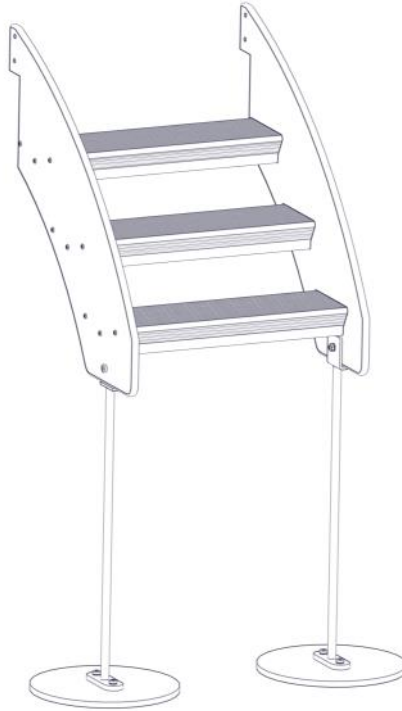

Montering av lekeapparatet / Assembly instructions / Montering av lekredskapet

nr	PartName	Artnr	Antall
1	Trapp H=0,55	01-290-097	1