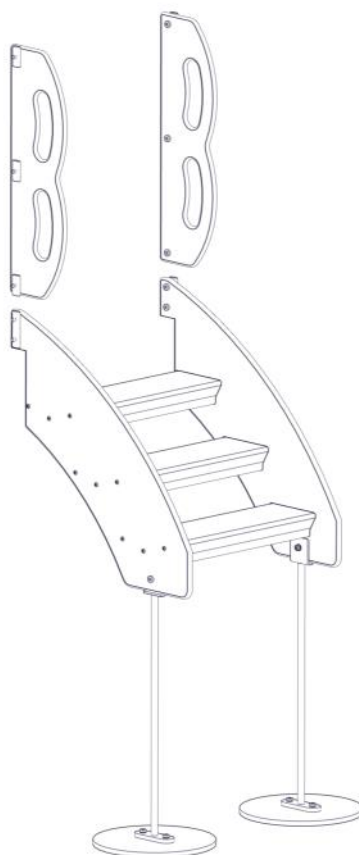

N

Monteringsanvisning

EN

Assembly Instructions

S

Monteringsanvisning

Produkt nr. / Product no. / Produkt nr.

01-290-102K

Grå—Lys grønn

Ord. nr. _____

Dato. _____

Sign. _____

søve

Søve AS
Grønnvoldveien 290
3830 Ulefoss - Norway
Tlf: +47 35 94 65 65
www.sove.no

søve

Søve AB
EA Rosengrensgatan 32
421 31 Västra Frölunda
Phone: +46 (0)31 773 97 00
www.sove.se