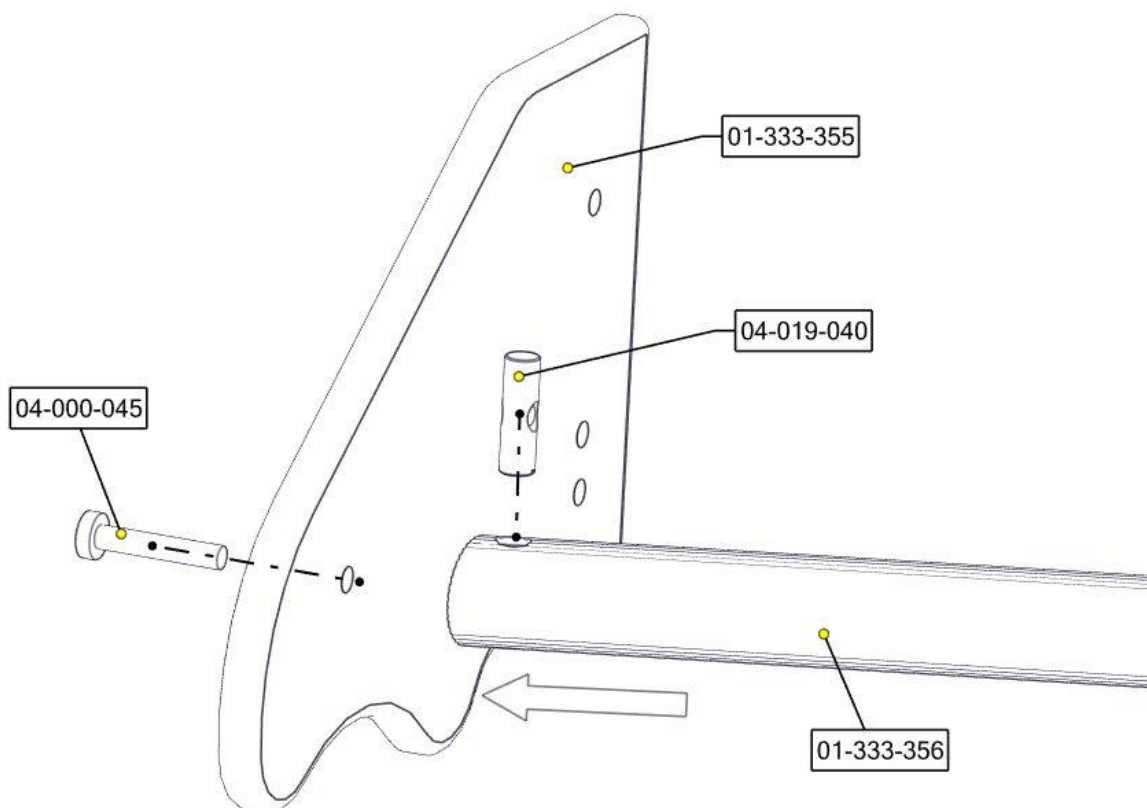

**søve**

Søve AB
EA Rosengrensgatan 32
421 31 Västra Frölunda
Phone: +46 (0)31 773 97 00
www.sove.se

Boltepakker for / Boltpackage for / Bultpaket för

Sign. _____

Sperrerør rullende 01-333-356K	Navn	Artnr/ dimensjon	Ant	Lev
	Sperrerør tredemølle/ rullende- rør Sort	01-333-356	1	
	Festeplate Grønn	01-333-355	2	
	Torx M8 x 35 Torx M8 x 45	04-000-035 04-000-045	4 2	
	Hylsemutter Ø12x40 1xM8	04-019-040	2	
	Brikke 150 3xM8	04-060-150	2	
	Plastplugg 9-11mm	04-090-002	2	

Montering av lekeapparatet / Assembly instructions / Montering av lekredskapet

Se på hovedmontering for posisjon
 Look at main assembly for position
 Titta på hovudmontering för position

Part Name	Article nr.	Qty
Torx M8x45	04-000-045	2
Torx M8x35	04-000-035	4
Sperrerør rullende rør	01-333-356	1
Plastpropp 13mm hode / dekker 9-11 mm hull	04-090-002	2

Part Name	Article nr.	Qty
Hylsemutter Ø12x40 1xM8	04-019-040	2
Festeplate sperrerør rullende plate	01-333-355	2
Brikke 150 3xM8	04-060-150	2

Montering av lekeapparatet / Assembly instructions / Montering av lekredskapet