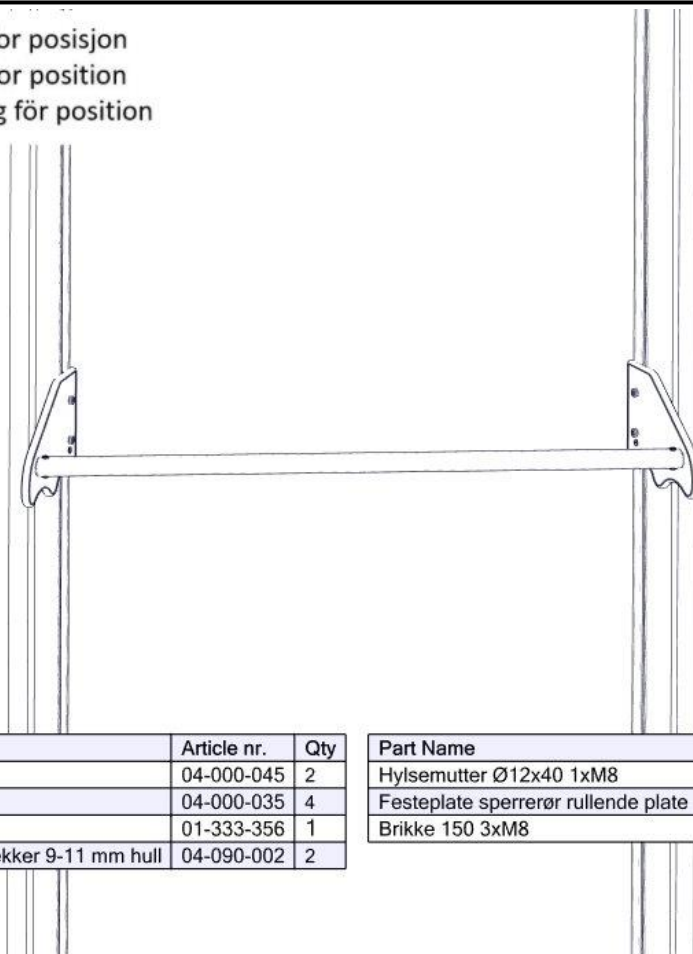

Montering av lekeapparatet / Assembly instructions / Montering av lekredskapet

Se på hovedmontering for posisjon
Look at main assembly for position
Titta på hovudmontering för position

Part Name	Article nr.	Qty
Torx M8x45	04-000-045	2
Torx M8x35	04-000-035	4
Sperrerør rullende rør	01-333-356	1
Plastpropp 13mm hode / dekker 9-11 mm hull	04-090-002	2

Part Name	Article nr.	Qty
Hylsemutter Ø12x40 1xM8	04-019-040	2
Festeplate sperrerør rullende plate	01-333-355	2
Brikke 150 3xM8	04-060-150	2