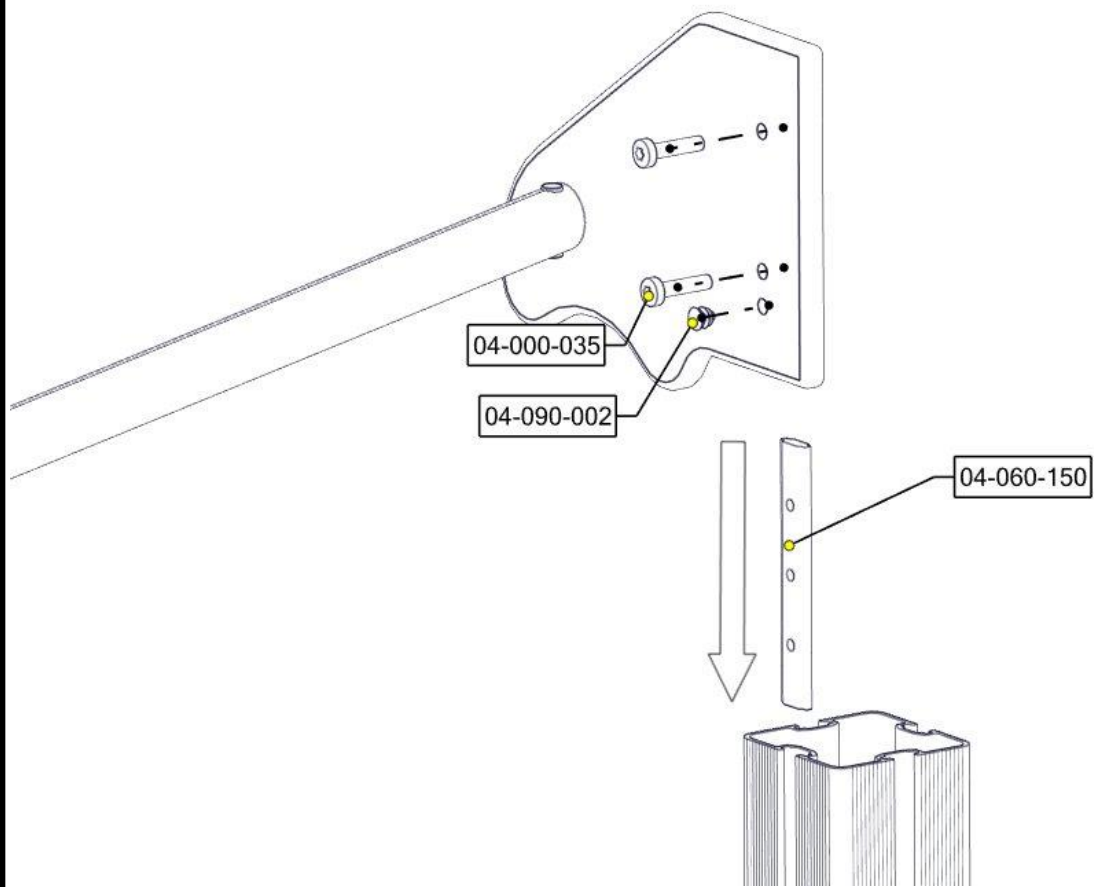

Montering av lekeapparatet / Assembly instructions / Montering av lekredskapet

Se på hovedmontering for posisjon
 Look at main assembly for position
 Titta på hovudmontering för position

Part Name	Article nr.	Qty
Torx M8x45	04-000-045	2
Torx M8x35	04-000-035	4
Sperrerør rullende rør	01-333-356	1
Plastpropp 13mm hode / dekker 9-11 mm hull	04-090-002	2

Part Name	Article nr.	Qty
Hylsemutter Ø12x40 1xM8	04-019-040	2
Festeplate sperrerør rullende plate	01-333-355	2
Brikke 150 3xM8	04-060-150	2

Montering av lekeapparatet / Assembly instructions / Montering av lekredskapet