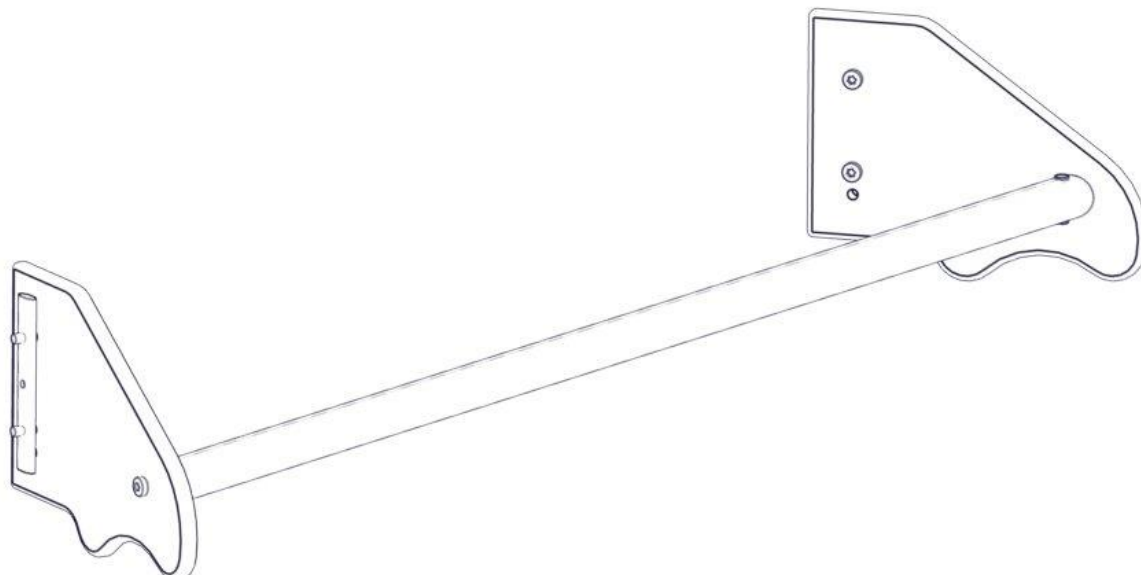

N**Monteringsanvisning****EN****Assembly Instructions****S****Monteringsanvisning**

Produkt nr. / Product no. / Produkt nr.

01-333-356K**Grønn / Sort**

Ord. nr. _____

Dato. _____

Sign. _____

**søve**

Søve AS
Grønnvoldveien 290
3830 Ulefoss - Norway
Tlf: +47 35 94 65 65
www.sove.no

**søve**

Søve AB
EA Rosengrensgatan 32
421 31 Västra Frölunda
Phone: +46 (0)31 773 97 00
www.sove.se

Boltepakker for / Boltpackage for / Bultpaket för

Sign. _____

Sperrerør rullende 01-333-356K	Navn	Artnr/ dimensjon	Ant	Lev
	Sperrerør tredemølle/ rullende- rør Sort	01-333-356	1	
	Festeplate Grønn	01-333-355	2	
	Torx M8 x 35 Torx M8 x 45	04-000-035 04-000-045	4 2	
	Hylsemutter Ø12x40 1xM8	04-019-040	2	
	Brikke 150 3xM8	04-060-150	2	
	Plastplugg 9-11mm	04-090-002	2	

Montering av lekeapparatet / Assembly instructions / Montering av lekredskapet

Se på hovedmontering for posisjon
 Look at main assembly for position
 Titta på hovudmontering för position

Part Name	Article nr.	Qty
Torx M8x45	04-000-045	2
Torx M8x35	04-000-035	4
Sperrerør rullende rør	01-333-356	1
Plastpropp 13mm hode / dekker 9-11 mm hull	04-090-002	2

Part Name	Article nr.	Qty
Hylsemutter Ø12x40 1xM8	04-019-040	2
Festeplate sperrerør rullende plate	01-333-355	2
Brikke 150 3xM8	04-060-150	2

Montering av lekeapparatet / Assembly instructions / Montering av lekredskapet