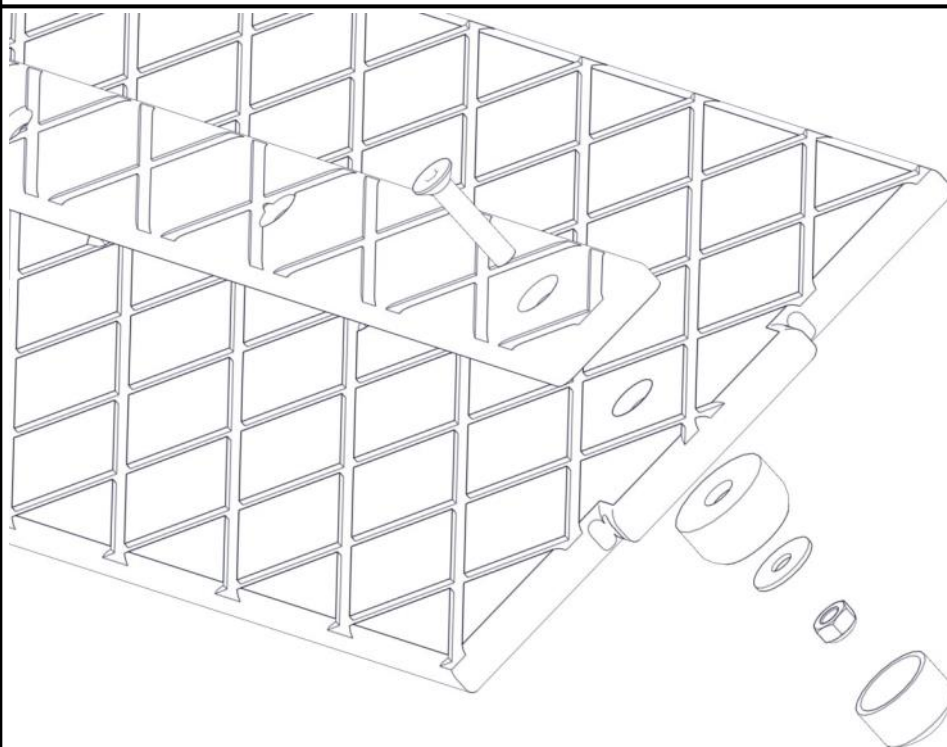

Montering av lekeapparatet / Assembly instructions / Montering av lekredskapet

Part Name	Article nr.	Qty
Sprosetrinn 795x50x12 4 hull	01-370-106	1
Skive M8 stor	04-055-008	4
M8x40_innv6kt_senkhode_syrefast	04-034-040	4
Låsemutter M8	04-040-008	4

Part Name	Article nr.	Qty
Endedeksel flatt M10/M12 sort kropp	05-301-035	4
Endedeksel flatt M10/M12 sort hode	05-301-035	4
Bukkene bruse, brodekk	01-370-105	1