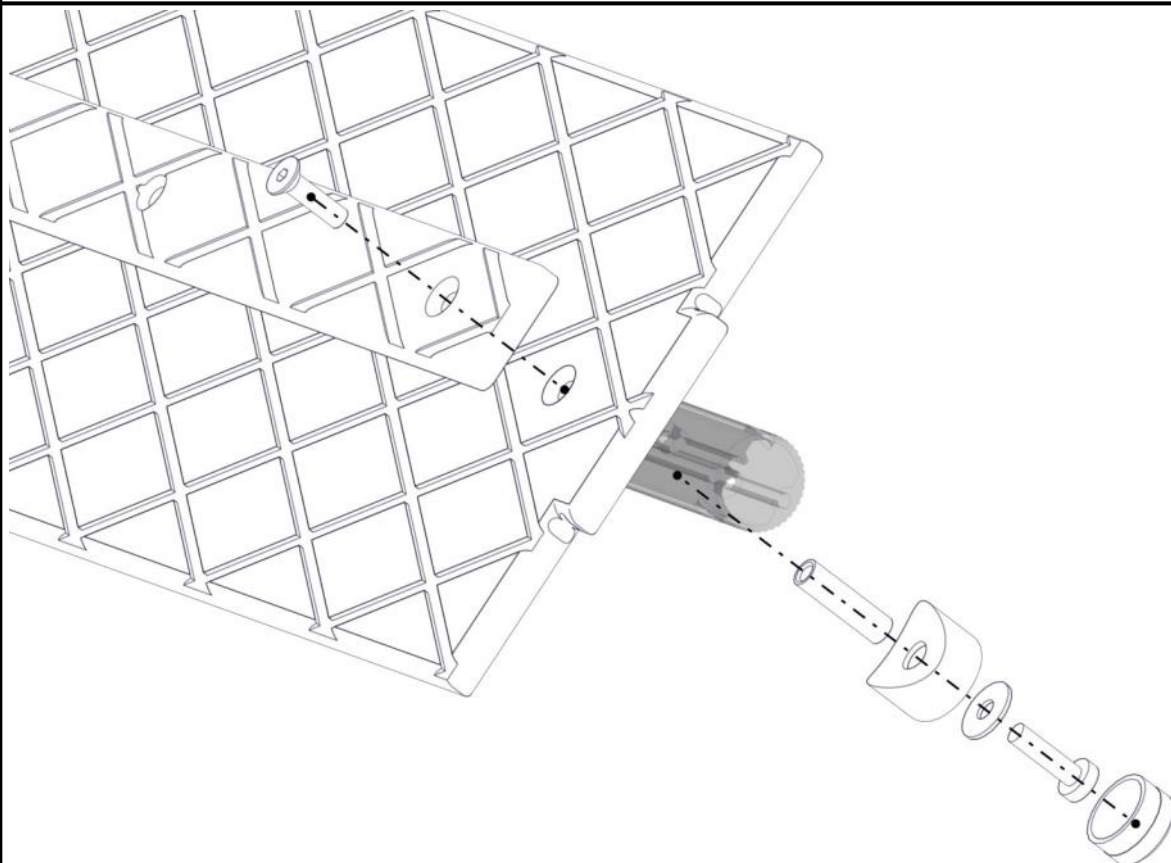

Boltepakker for / Boltpackage for / Bultpaket för

Sign. _____.

Sprosse bukkenebruse 01-370-106K	Navn	Artnr/ dimensjon	Ant	Lev
	Torx M8x30	04-000-030	4	
	Hylsegjenge M8x40	04-021-008	4	

Montering av lekeapparatet / Assembly instructions / Montering av lekredskapet

Part Name	Article nr.	Qty
Torx M8x30	04-000-030	4
Sprosetrinn 795x50x12 4 hull	01-370-106	1
Skive M8 stor	04-055-008	4
Plast rørfeste, kropp	05-301-036	4
Plast rørfeste, hode	05-301-036	4

Part Name	Article nr.	Qty
M8x30_innv6kt_senkhode_syrefast	04-034-030	4
Hylsejenge M8 L=40	04-021-008	4
Bukkene bruse, brodekk	01-370-105	1