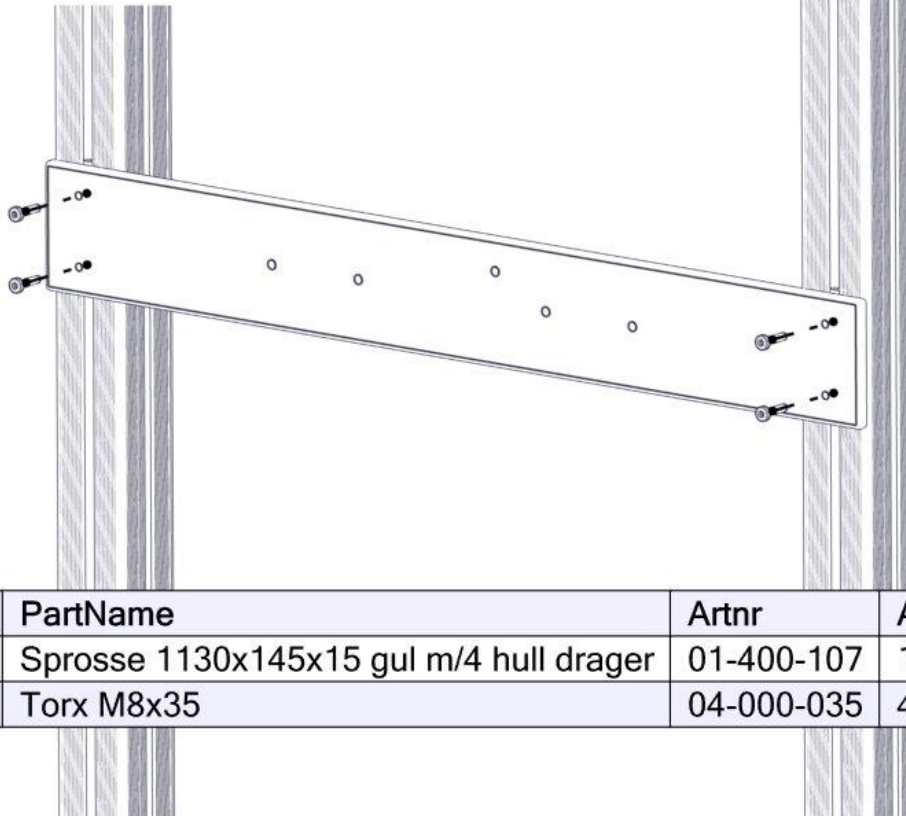

**søve**

Søve AB  
EA Rosengrensgatan 32  
421 31 Västra Frölunda  
Phone: +46 (0)31 773 97 00  
[www.sove.se](http://www.sove.se)

**Boltepakker for / Boltpackage for / Bultpaket för**

Sign. \_\_\_\_\_

Sprosse, Gul 01-400-107K	Navn	Artnr/dimensjon	Ant	Lev
	Sprosse for 2 dragere 1130 x 145 x 15 Gul	01-400-107	1	
	Torx M8x35	04-000-035	4	
	Brikke 150 3xM8	04-060-150 (Montert hos Søve)	0	

**Montering av lekeapparatet / Assembly instructions / Montering av lekredskapet**

Se på hovedmontering for posisjon  
Look at main assembly for position  
Titta på hovudmontering för position

nr	PartName	Artnr	Antall
1	Sprosse 1130x145x15 gul m/4 hull drager	01-400-107	1
2	Torx M8x35	04-000-035	4