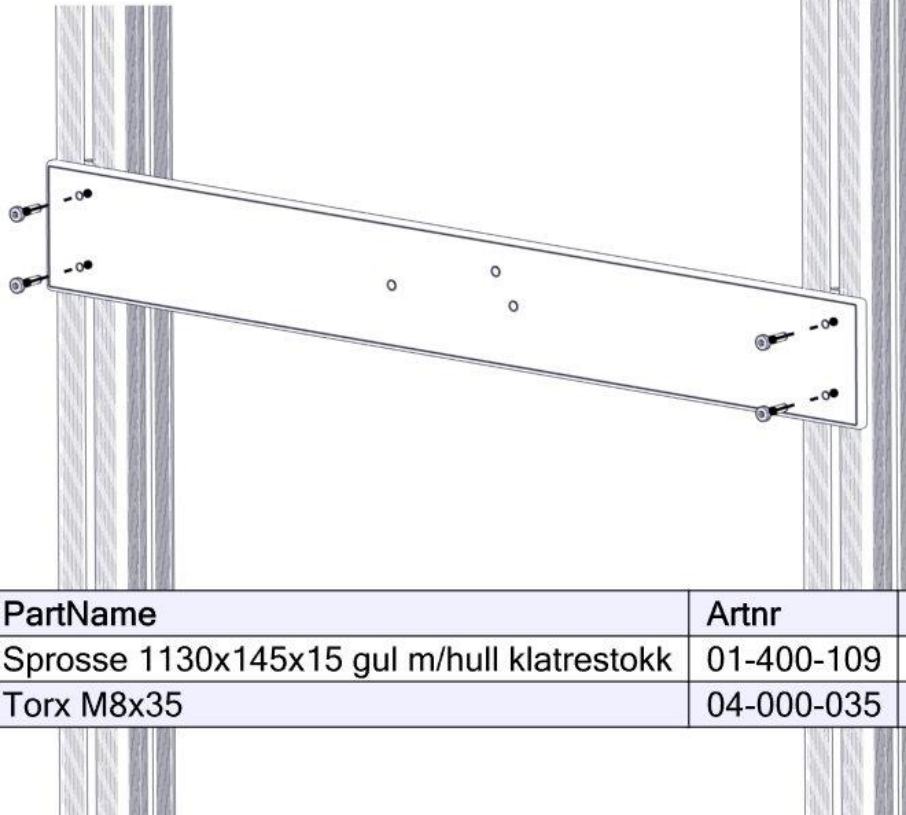

**søve**

Søve AB  
EA Rosengrensgatan 32  
421 31 Västra Frölunda  
Phone: +46 (0)31 773 97 00  
[www.sove.se](http://www.sove.se)

**Boltepakker for / Boltpackage for / Bultpaket för**

Sign. \_\_\_\_\_

Sprosse, Gul 01-400-109K	Navn	Artnr/dimensjon	Ant	Lev
	Sprosse med hull klatrestokk 1130 x 145 x 15 Gul	01-400-109	1	
	Torx M8x35	04-000-035	4	
	Brikke 150 3xM8	04-060-150 (Montert hos Søve)	0	

**Montering av lekeapparatet / Assembly instructions / Montering av lekredskapet**

Se på hovedmontering for posisjon  
Look at main assembly for position  
Titta på hovudmontering för position

nr	PartName	Artnr	Antall
1	Sprosse 1130x145x15 gul m/hull klatrestokk	01-400-109	1
2	Torx M8x35	04-000-035	4

**Boltepakker for / Boltpackage for / Bultpaket för**

Sign. \_\_\_\_\_

Sprosse, Gul 01-400-109K	Navn	Artnr/dimensjon	Ant	Lev
	Sprosse med hull klatrestokk 1130 x 145 x 15 Gul	01-400-109	1	
	Torx M8x35	04-000-035	4	
	Brikke 150 3xM8	04-060-150 (Montert hos Søve)	0	