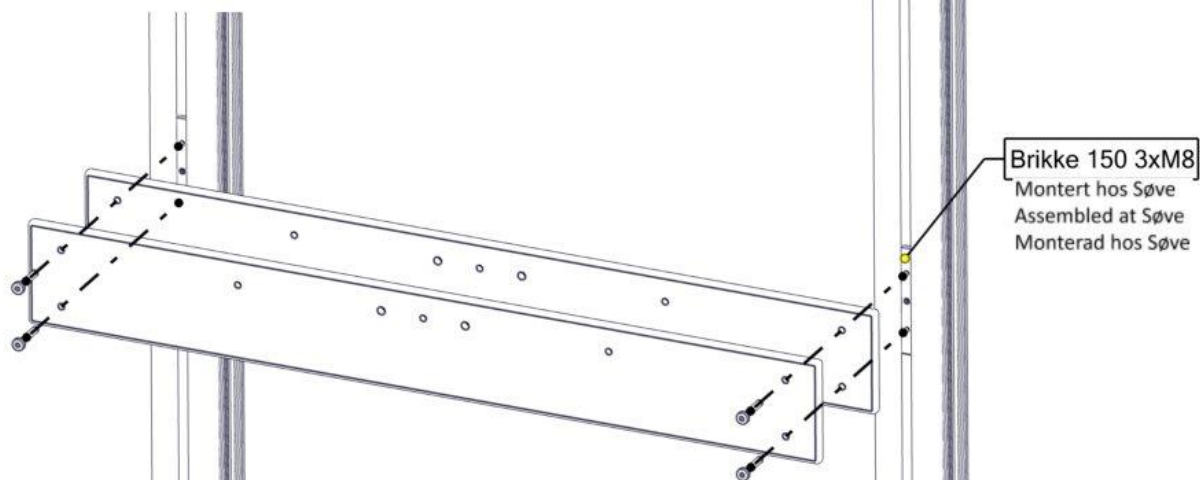

Montering av lekeapparatet / Assembly instructions / Montering av lekredskapet

Se på hovedmontering for posisjon
Look at main assembly for position
Titta på hovudmontering för position

nr	PartName	Artnr	Antall
1	Sprosse 2165x145x15 m 3 hull cc265	01-400-111	2
2	Torx M8x50	04-000-050	4