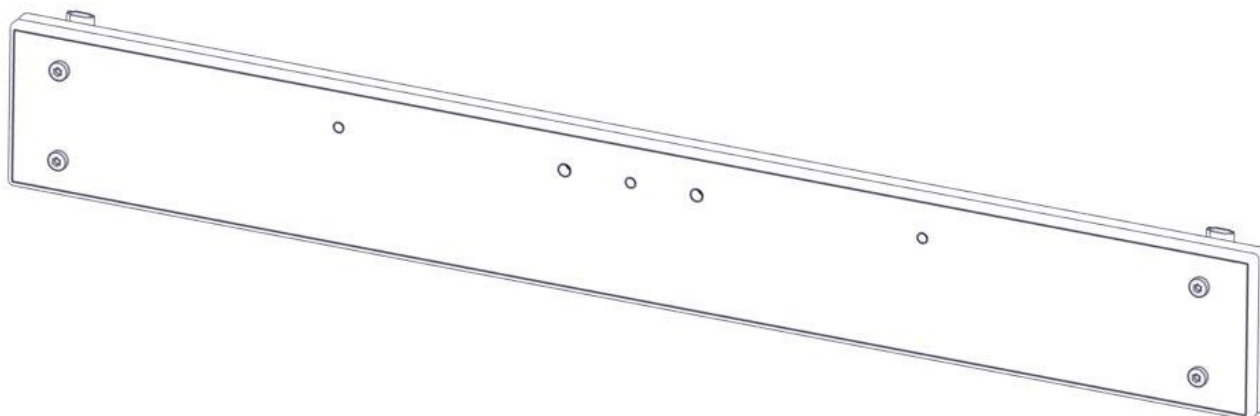

**Monteringsanvisning****Assembly Instructions****Monteringsanvisning**

Produkt nr. / Product no. / Produkt nr.

01-400-111K**Gul**

Ord. nr. _____

Dato. _____

Sign. _____

**søve**

Søve AS
Grønnvoldveien 290
3830 Ulefoss - Norway
Tlf: +47 35 94 65 65
www.sove.no

**søve**

Søve AB
EA Rosengrensgatan 32
421 31 Västra Frölunda
Phone: +46 (0)31 773 97 00
www.sove.se

Boltepakker for / Boltpackage for / Bultpaket för

Sign. _____

Sprosse dobbel 01-400-111K	Navn	Artnr/dimensjon	Ant	Lev
	Sprosse for gulv 3 x hull CC265 1130 x 145 x 15 Gul	01-400-111	2	
	Torx M8x50	04-000-050	4	
	Brikke 150 3xM8	04-060-150 (montert hos Søve)	0	

Montering av lekeapparatet / Assembly instructions / Montering av lekredskapet

Se på hovedmontering for posisjon
 Look at main assembly for position
 Titta på hovudmontering för position

nr	PartName	Artnr	Antall
1	Sprosse 2165x145x15 m 3 hull cc265	01-400-111	2
2	Torx M8x50	04-000-050	4

Boltepakker for / Boltpackage for / Bultpaket för

Sign. _____

Sprosse dobbel 01-400-111K	Navn	Artnr/dimensjon	Ant	Lev
	Sprosse for gulv 3 x hull CC265 1130 x 145 x 15 Gul	01-400-111	2	
	Torx M8x50	04-000-050	4	
	Brikke 150 3xM8	04-060-150 (montert hos Søve)	0	