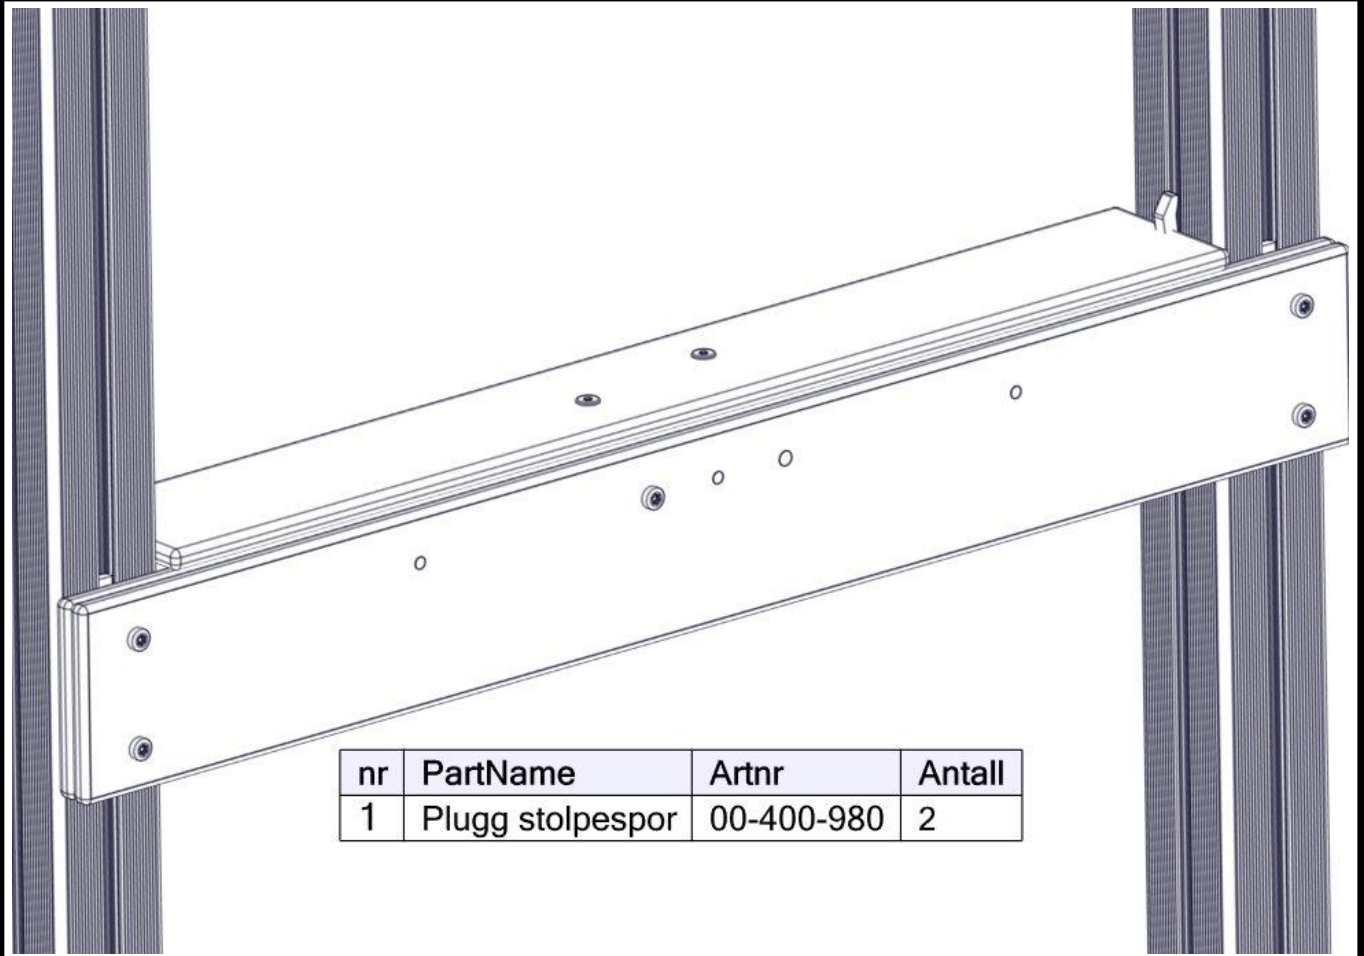

Montering av lekeapparatet / Assembly instructions / Montering av lekredskapet