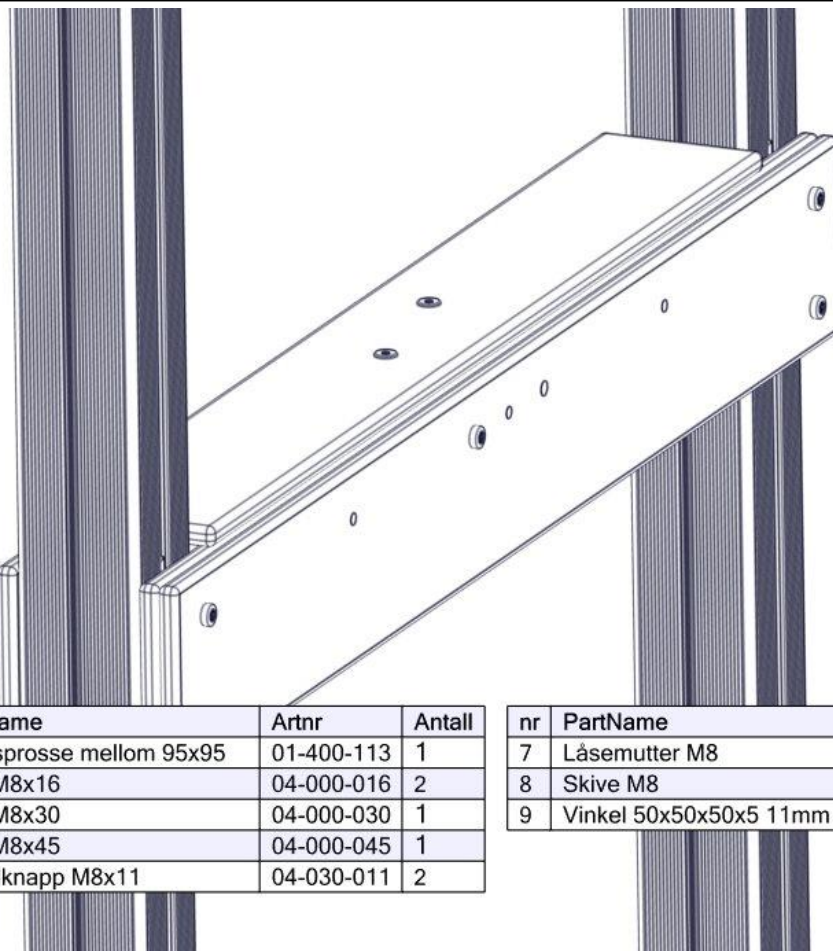

Montering av lekeapparatet / Assembly instructions / Montering av lekredskapet

nr	PartName	Artnr	Antall
2	Gulv sprosse mellom 95x95	01-400-113	1
3	Torx M8x16	04-000-016	2
4	Torx M8x30	04-000-030	1
5	Torx M8x45	04-000-045	1
6	Møbelknapp M8x11	04-030-011	2

nr	PartName	Artnr	Antall
7	Låsemutter M8	04-040-008	2
8	Skive M8	04-050-008	4
9	Vinkel 50x50x50x5 11mm hull	04-070-050	2