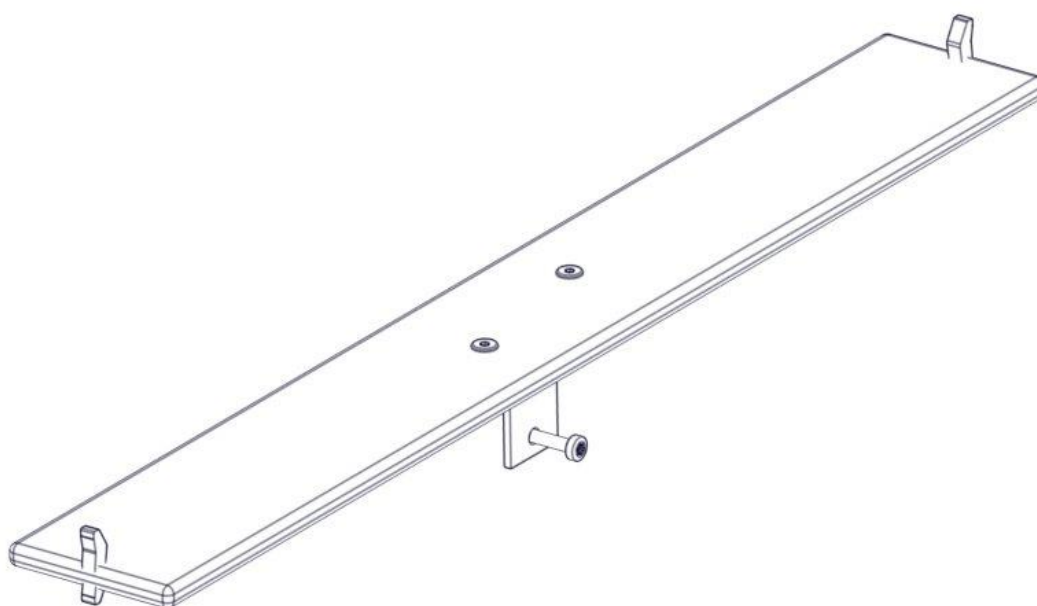

N

Monteringsanvisning

EN

Assembly Instructions

S

Monteringsanvisning

Produkt nr. / Product no. / Produkt nr.

01-400-113K

Brun

Ord. nr. _____

Dato. _____

Sign. _____

søve

Søve AS
Grønnvoldveien 290
3830 Ulefoss - Norway
Tlf: +47 35 94 65 65
www.sove.no

søve

Søve AB
EA Rosengrensgatan 32
421 31 Västra Frölunda
Phone: +46 (0)31 773 97 00
www.sove.se