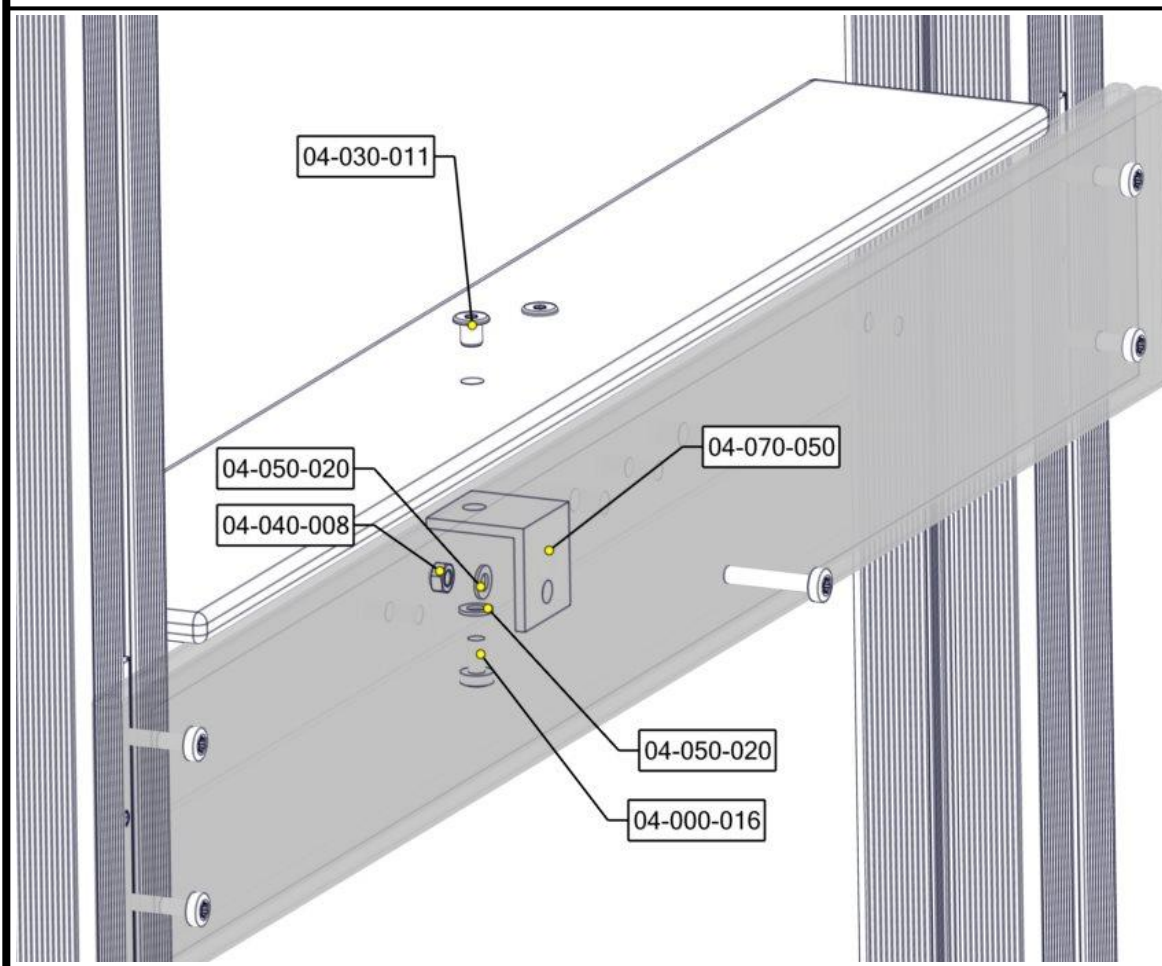

Montering av lekeapparatet / Assembly instructions / Montering av lekredskapet

nr	PartName	Artnr	Antall
2	Gulv sprosse mellom 95x95	01-400-113	1
3	Torx M8x16	04-000-016	2
4	Torx M8x30	04-000-030	1
5	Torx M8x45	04-000-045	1
6	Møbelknapp M8x11	04-030-011	2

nr	PartName	Artnr	Antall
7	Låsemutter M8	04-040-008	2
8	Skive M8	04-050-008	4
9	Vinkel 50x50x50x5 11mm hull	04-070-050	2