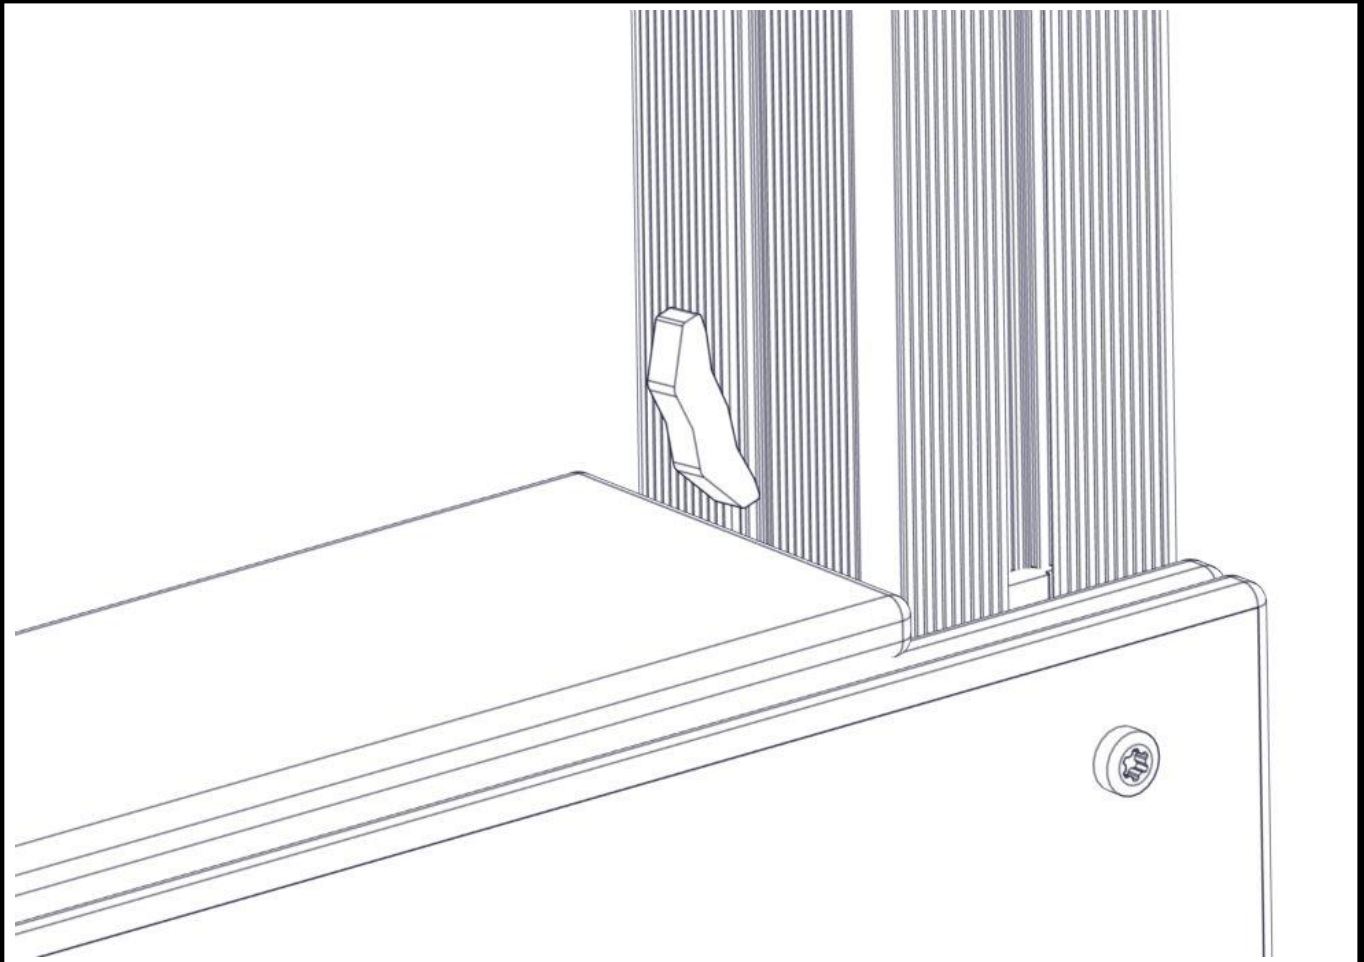

Montering av lekeapparatet / Assembly instructions / Montering av lekredskapet