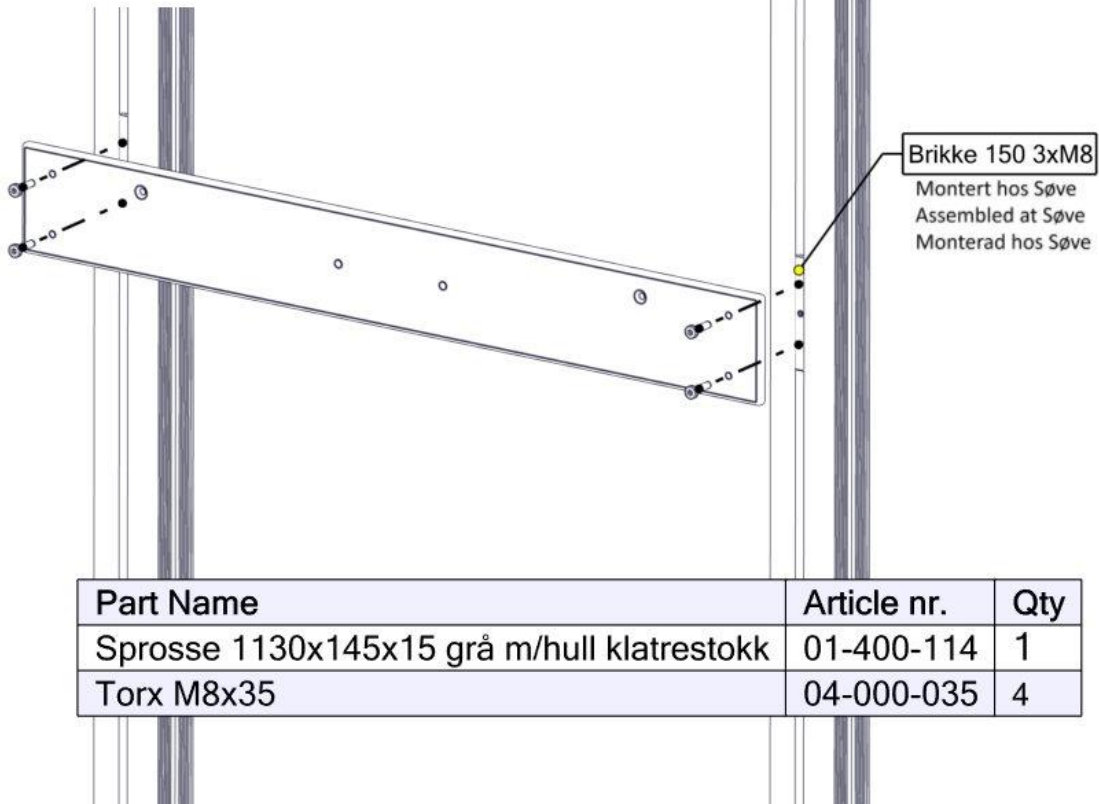

Montering av lekeapparatet / Assembly instructions / Montering av lekredskapet

Se på hovedmontering for posisjon
Look at main assembly for position
Titta på hovudmontering för position

Brikke 150 3xM8

Montert hos Søve
Assembled at Søve
Monterad hos Søve