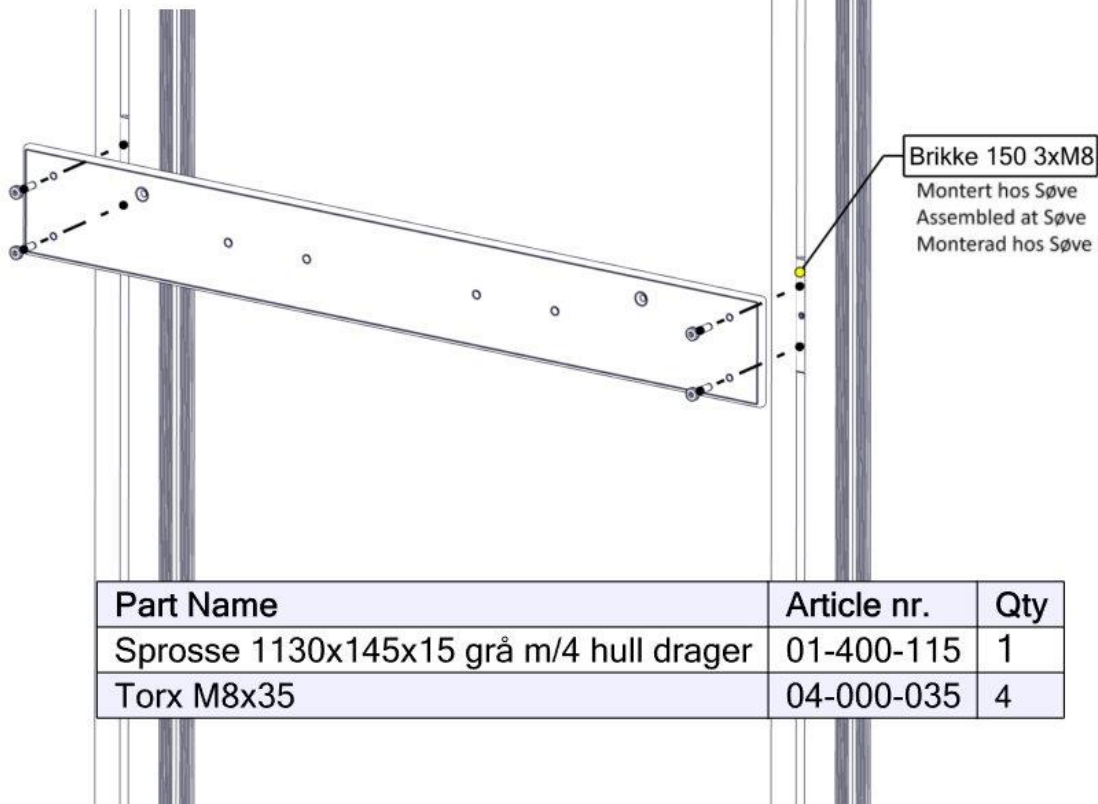

Montering av lekeapparatet / Assembly instructions / Montering av lekredskapet

Se på hovedmontering for posisjon
Look at main assembly for position
Titta på hovudmontering för position