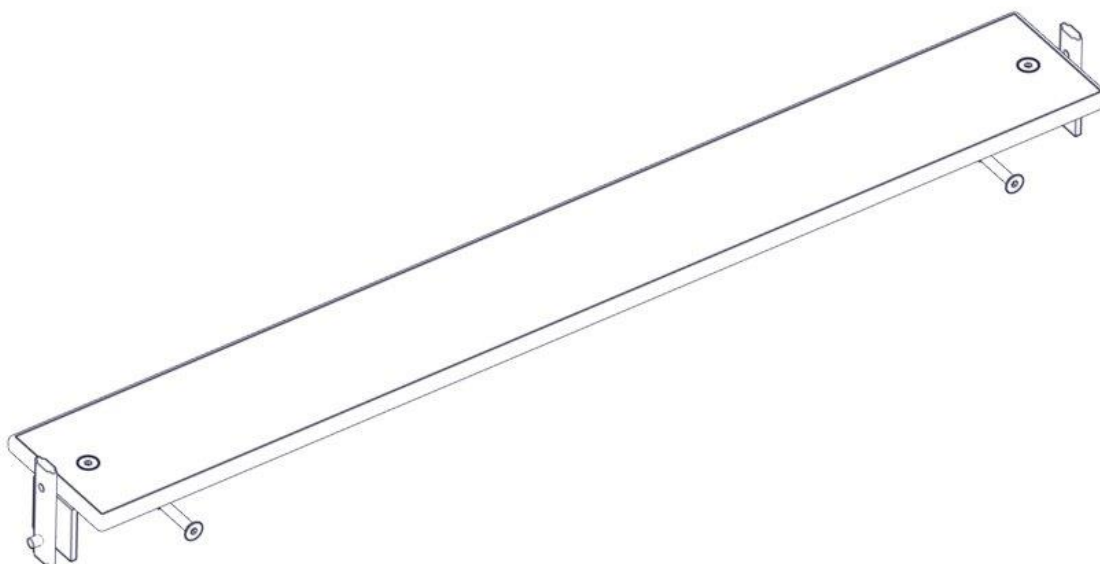

N

Monteringsanvisning

EN

Assembly Instructions

S

Monteringsanvisning

Produkt nr. / Product no. / Produkt nr.

01-400-116K

Grå

Ord. nr. _____

Dato. _____

Sign. _____

søve

Søve AS
Grønnvoldveien 290
3830 Ulefoss - Norway
Tlf: +47 35 94 65 65
www.sove.no

søve

Søve AB
EA Rosengrensgatan 32
421 31 Västra Frölunda
Phone: +46 (0)31 773 97 00
www.sove.se