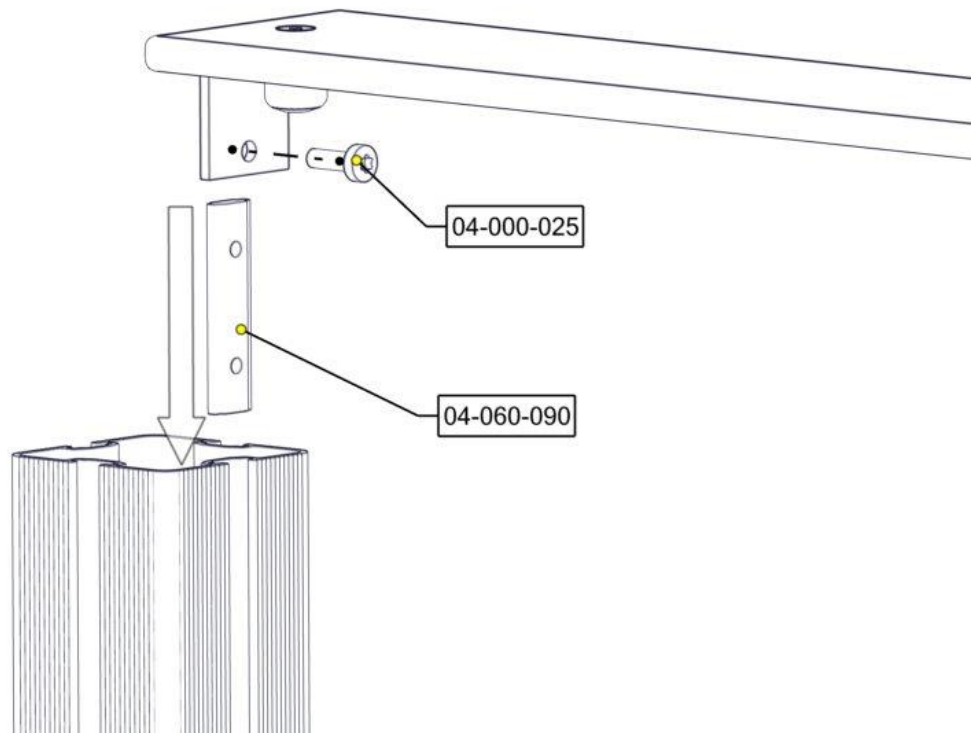

Montering av lekeapparatet / Assembly instructions / Montering av lekredskapet

Se på hovedmontering for posisjon
 Look at main assembly for position
 Titta på hovudmontering för position

Part Name	Article nr.	Qty
Vinkel 50x50x50x5 9mm hull	04-075-050	2
Brikke 90 2xM8	04-060-090	2
Hylsegjenge M8 L=40	04-021-008	2
Unbrako skrue M8x55 forsenket hode	04-034-055	4
Unbrako skrue M8x35 forsenket hode	04-034-035	2
Låsemutter M8	04-040-008	2

Part Name	Article nr.	Qty
Endedeksel flat M8 sort hode	05-301-033	2
Endedeksel flat M8 sort kropp	05-301-033	2
Skive M8	04-050-008	2
Gulv sprosse mellom 95x95	01-400-116	1
Torx M8x25	04-000-025	2

Montering av lekeapparatet / Assembly instructions / Montering av lekredskapet