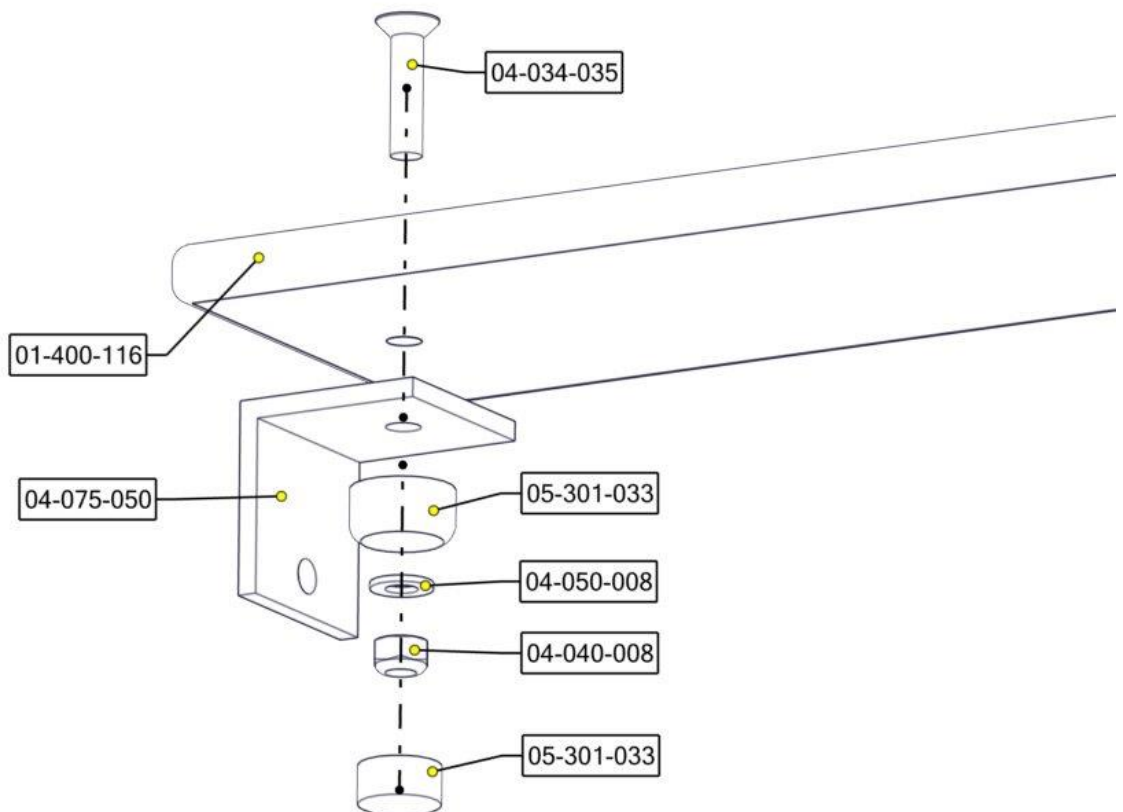

Boltepakker for / Boltpackage for / Bultpaket för

Sign. _____.

Mellomgulv komplett, grå 01-400-116K	Navn	Artnr/ dimensjon	Ant	Lev
	Brikke 90 2xM8	04-060-090	2	
	Unbrako skrue M8x55 Unbrako skrue M8x35 Forsenket hode	04-034-055 04-034-035	4 2	
	Endedeksel flat M8 hode Sort	05-301-033	2	
	Endedeksel flat M8 kropp Sort	05-301-033	2	

Montering av lekeapparatet / Assembly instructions / Montering av lekredskapet

Se på hovedmontering for posisjon
 Look at main assembly for position
 Titta på hovudmontering för position

Part Name	Article nr.	Qty
Vinkel 50x50x50x5 9mm hull	04-075-050	2
Brikke 90 2xM8	04-060-090	2
Hylsegjenge M8 L=40	04-021-008	2
Unbrako skrue M8x55 forsenket hode	04-034-055	4
Unbrako skrue M8x35 forsenket hode	04-034-035	2
Låsemutter M8	04-040-008	2

Part Name	Article nr.	Qty
Endedeksel flat M8 sort hode	05-301-033	2
Endedeksel flat M8 sort kropp	05-301-033	2
Skive M8	04-050-008	2
Gulv sprosse mellom 95x95	01-400-116	1
Torx M8x25	04-000-025	2

Montering av lekeapparatet / Assembly instructions / Montering av lekredskapet