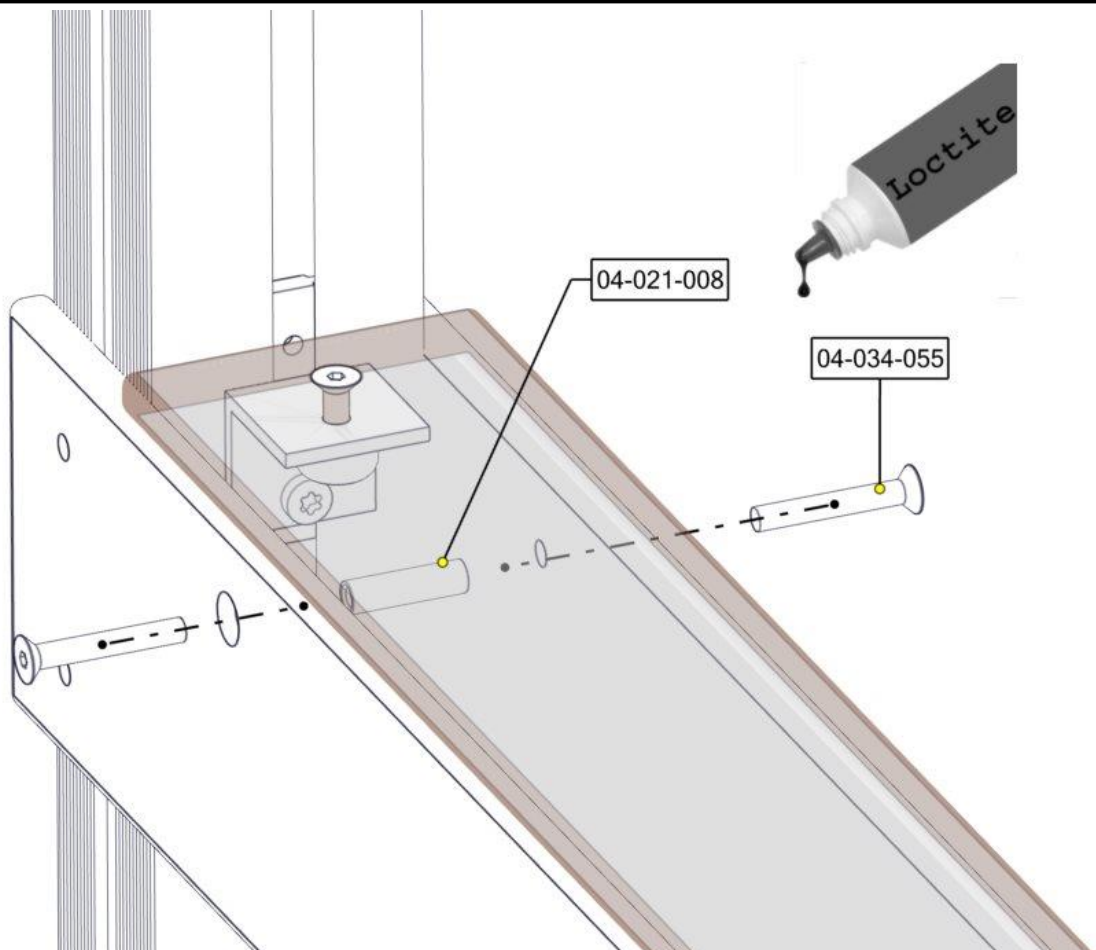

Montering av lekeapparatet / Assembly instructions / Montering av lekredskapet