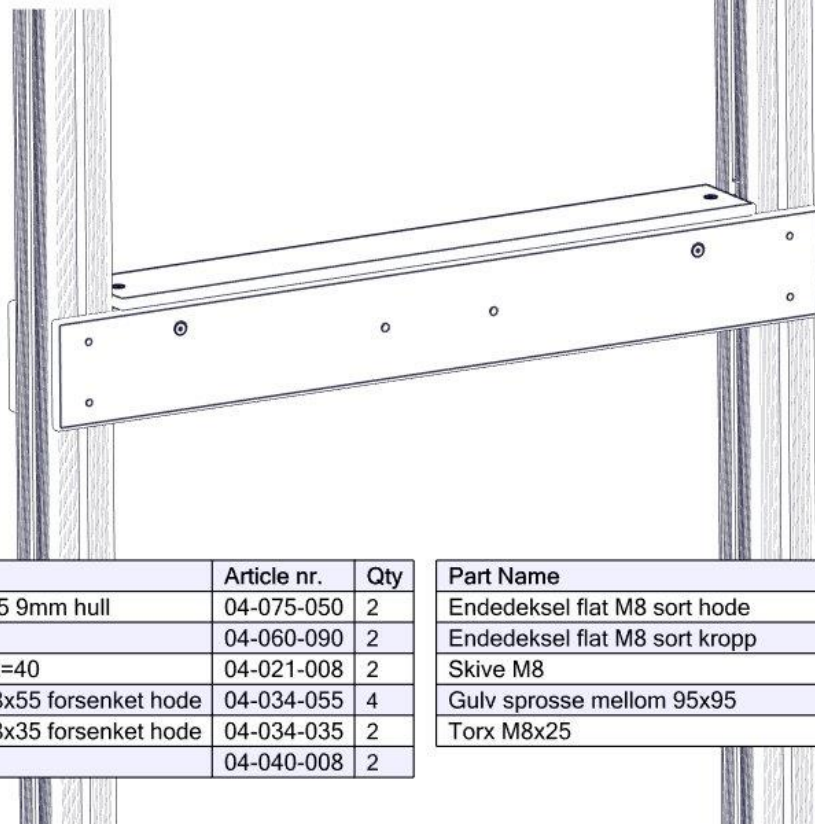

Montering av lekeapparatet / Assembly instructions / Montering av lekredskapet

Se på hovedmontering for posisjon
Look at main assembly for position
Titta på hovudmontering för position

Part Name	Article nr.	Qty
Vinkel 50x50x50x5 9mm hull	04-075-050	2
Brikke 90 2xM8	04-060-090	2
Hylsegjenge M8 L=40	04-021-008	2
Unbrako skrue M8x55 forsenket hode	04-034-055	4
Unbrako skrue M8x35 forsenket hode	04-034-035	2
Låsemutter M8	04-040-008	2

Part Name	Article nr.	Qty
Endedeksel flat M8 sort hode	05-301-033	2
Endedeksel flat M8 sort kropp	05-301-033	2
Skive M8	04-050-008	2
Gulv sprosse mellom 95x95	01-400-116	1
Torx M8x25	04-000-025	2