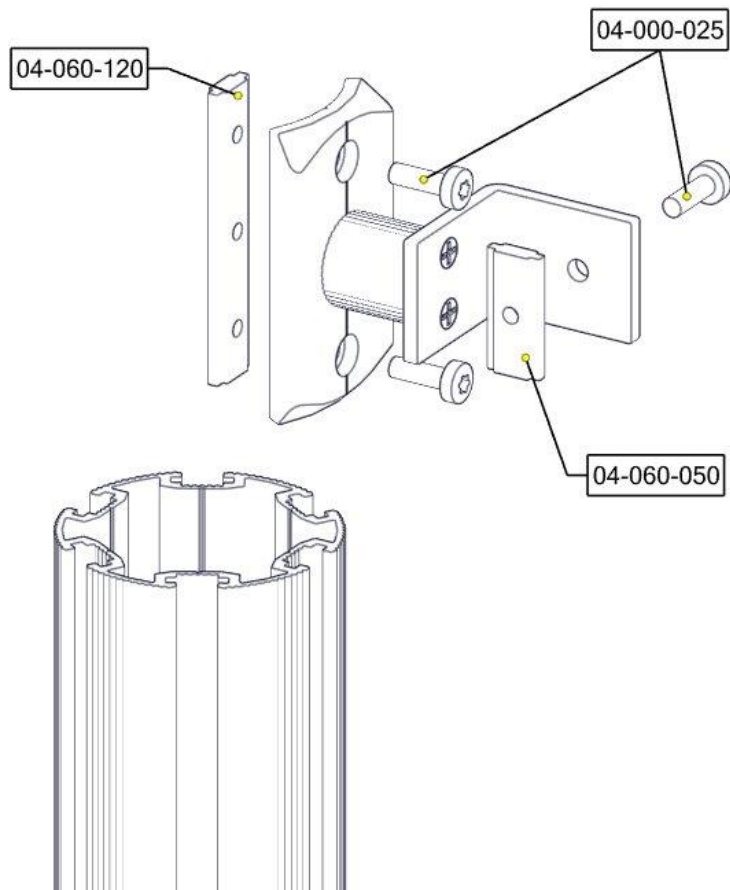

**søve**

Søve AB
EA Rosengrensgatan 32
421 31 Västra Frölunda
Phone: +46 (0)31 773 97 00
www.sove.se

Boltepakker for / Boltpackage for / Bultpaket för

Sign. _____

Portal CC880 VK70 01-400-233K	Navn	Artnr/dimensjon	Ant	Lev
	Stolpe 70x70 portal Lengde = 820 Sort	SFA5123/1	2	
	Torx M8x25	04-000-025	12	
	Endelokk til 70x70 stolpe	00-400-996	2	
	Brikke 50 1xM8 Brikke 120 3xM8	04-060-050 04-060-120	4 4	
	Feste portal cc880 VK70 Sort	01-400-231	4	

Montering av lekeapparatet / Assembly instructions / Montering av lekredskapet

Montering av lekeapparatet / Assembly instructions / Montering av lekredskapet

Part Name	Article nr.	Qty
Stolpe 70x70 L=820	SFA5123/1	2
Endelokk 70x70	00-400-996	2