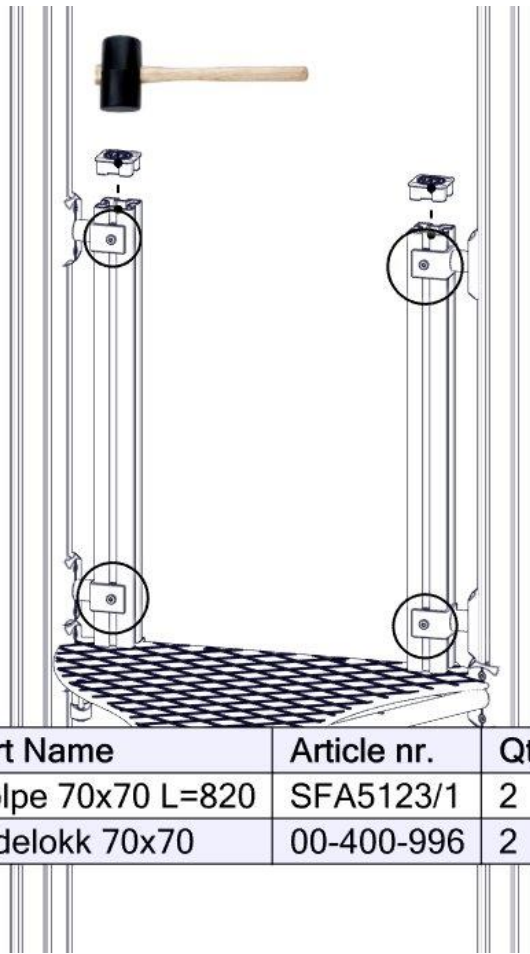

**søve**

Søve AB
EA Rosengrensgatan 32
421 31 Västra Frölunda
Phone: +46 (0)31 773 97 00
www.sove.se

Boltepakker for / Boltpackage for / Bultpaket för

Sign. _____

Portal CC880 VK70 01-400-233K	Navn	Artnr/dimensjon	Ant	Lev
	Stolpe 70x70 portal Lengde = 820 Sort	SFA5123/1	2	
	Torx M8x25	04-000-025	12	
	Endelokk til 70x70 stolpe	00-400-996	2	
	Brikke 50 1xM8 Brikke 120 3xM8	04-060-050 04-060-120	4 4	
	Feste portal cc880 VK70 Sort	01-400-231	4	

Montering av lekeapparatet / Assembly instructions / Montering av lekredskapet

Montering av lekeapparatet / Assembly instructions / Montering av lekredskapet

Part Name	Article nr.	Qty
Stolpe 70x70 L=820	SFA5123/1	2
Endelokk 70x70	00-400-996	2