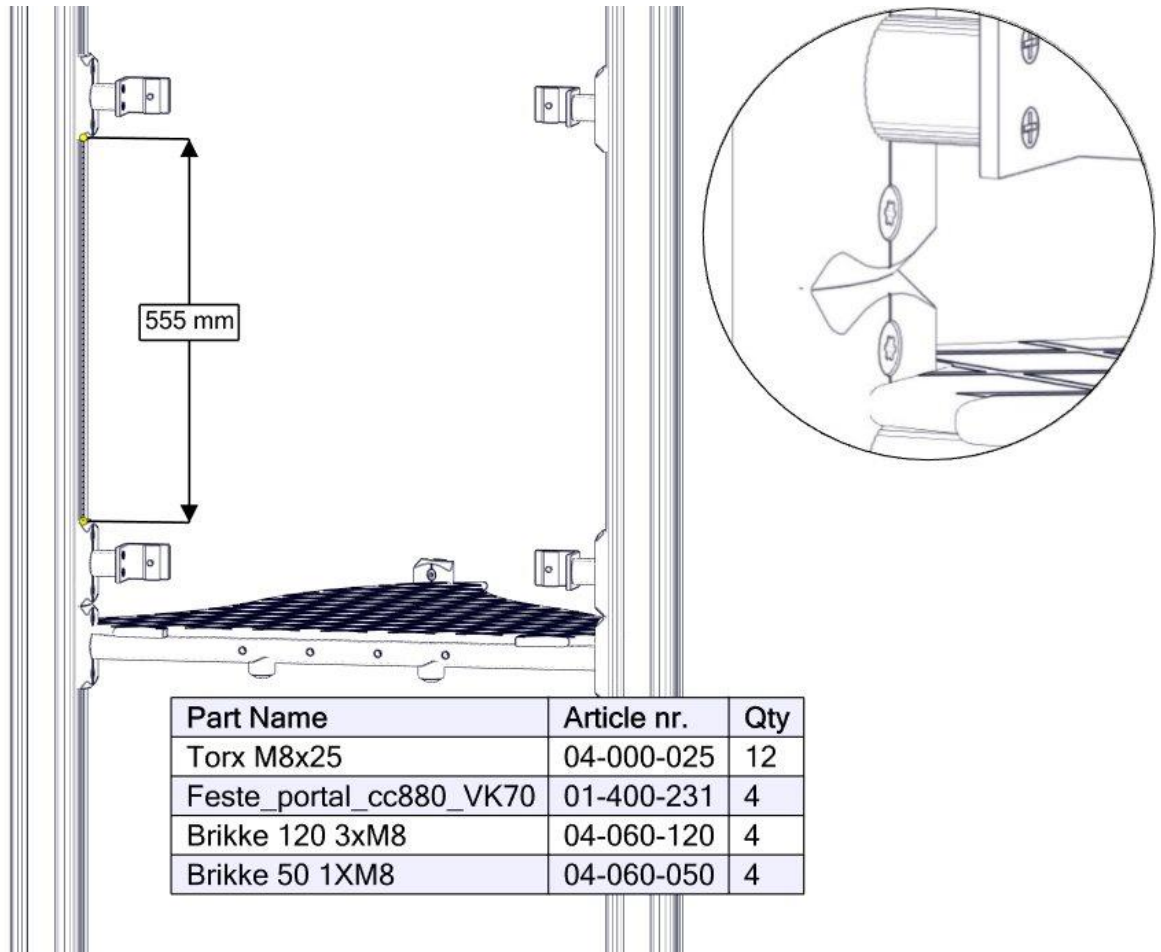

**søve**

Søve AB
EA Rosengrensgatan 32
421 31 Västra Frölunda
Phone: +46 (0)31 773 97 00
www.sove.se

Boltepakker for / Boltpackage for / Bultpaket för

Sign. _____

Portal CC880 VK70 01-400-233K	Navn	Artnr/dimensjon	Ant	Lev
	Stolpe 70x70 portal Lengde = 820 Sort	SFA5123/1	2	
	Torx M8x25	04-000-025	12	
	Endelokk til 70x70 stolpe	00-400-996	2	
	Brikke 50 1xM8 Brikke 120 3xM8	04-060-050 04-060-120	4 4	
	Feste portal cc880 VK70 Sort	01-400-231	4	

Montering av lekeapparatet / Assembly instructions / Montering av lekredskapet

Montering av lekeapparatet / Assembly instructions / Montering av lekredskapet

Part Name	Article nr.	Qty
Stolpe 70x70 L=820	SFA5123/1	2
Endelokk 70x70	00-400-996	2