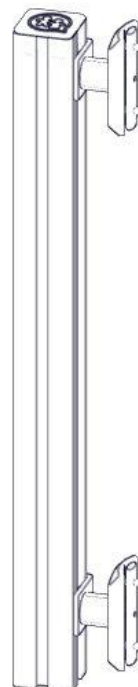

N**Monteringsanvisning****EN****Assembly Instructions****S****Monteringsanvisning**

Produkt nr. / Product no. / Produkt nr.

01-400-233K**Sort**

Ord. nr. _____

Dato. _____

Sign. _____

**søve**

Søve AS
Grønnvoldveien 290
3830 Ulefoss - Norway
Tlf: +47 35 94 65 65
www.sove.no

**søve**

Søve AB
EA Rosengrensgatan 32
421 31 Västra Frölunda
Phone: +46 (0)31 773 97 00
www.sove.se

Boltepakker for / Boltpackage for / Bultpaket för

Sign. _____

Portal CC880 VK70 01-400-233K	Navn	Artnr/dimensjon	Ant	Lev
	Stolpe 70x70 portal Lengde = 820 Sort	SFA5123/1	2	
	Torx M8x25	04-000-025	12	
	Endelokk til 70x70 stolpe	00-400-996	2	
	Brikke 50 1xM8 Brikke 120 3xM8	04-060-050 04-060-120	4 4	
	Feste portal cc880 VK70 Sort	01-400-231	4	

Montering av lekeapparatet / Assembly instructions / Montering av lekredskapet

Montering av lekeapparatet / Assembly instructions / Montering av lekredskapet

Part Name	Article nr.	Qty
Stolpe 70x70 L=820	SFA5123/1	2
Endelokk 70x70	00-400-996	2

Boltepakker for / Boltpackage for / Bultpaket för

Sign. _____

Portal CC880 VK70 01-400-233K	Navn	Artnr/dimensjon	Ant	Lev
	Stolpe 70x70 portal Lengde = 820 Sort	SFA5123/1	2	
	Torx M8x25	04-000-025	12	
	Endelokk til 70x70 stolpe	00-400-996	2	
	Brikke 50 1xM8 Brikke 120 3xM8	04-060-050 04-060-120	4 4	
	Feste portal cc880 VK70 Sort	01-400-231	4	