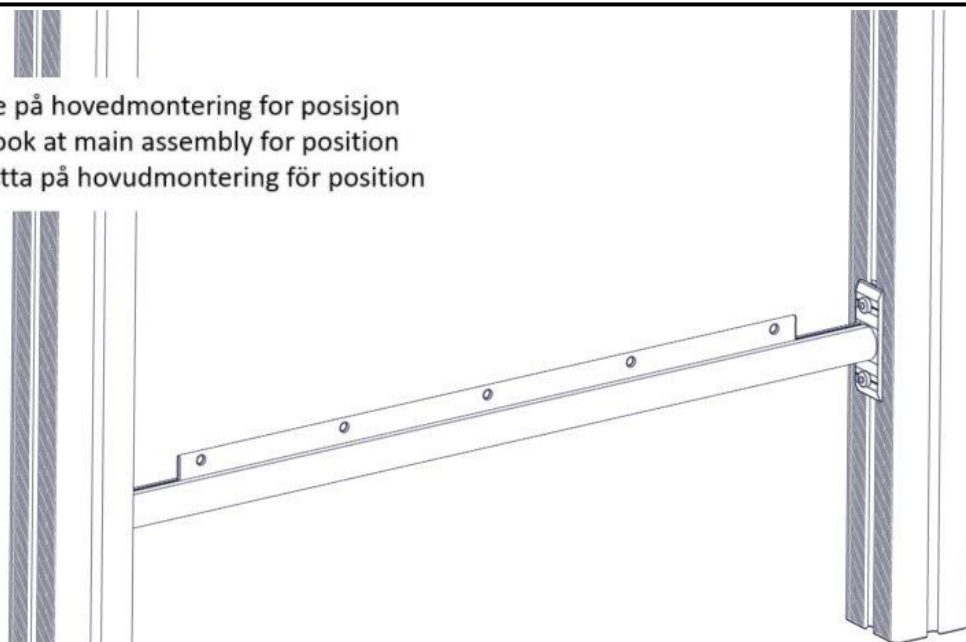

Montering av lekeapparatet / Assembly instructions / Montering av lekredskapet

Se på hovedmontering for posisjon
 Look at main assembly for position
 Titta på hovudmontering för position

Part Name	Article nr.	Qty
Torx M8x25	04-000-025	4
Rekkverk sperrerør mg leppe, m/5 hull	01-400-259	1
Brikke 120 3xM8	04-060-120	2