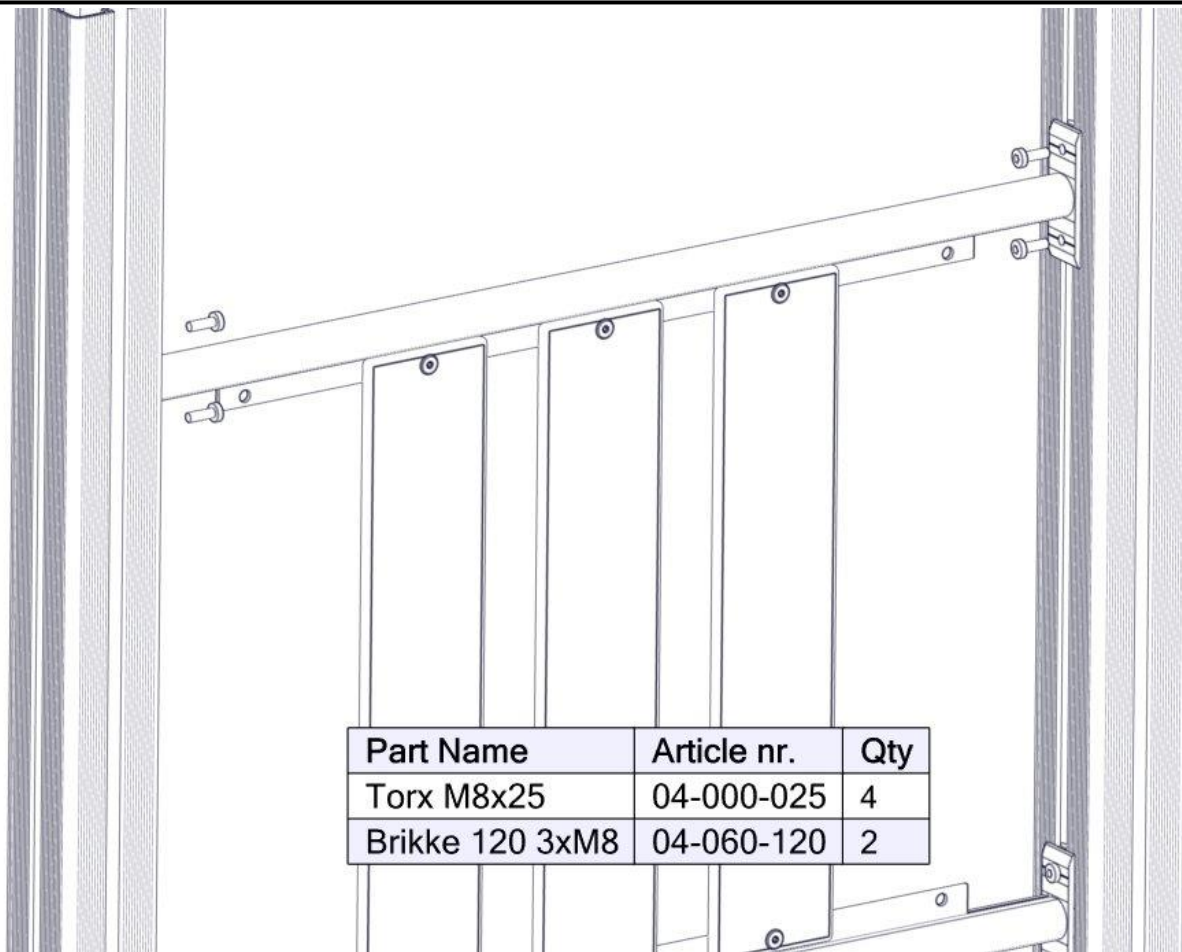

Montering av lekeapparatet / Assembly instructions / Montering av lekredskapet

Part Name	Article nr.	Qty
Torx M8x25	04-000-025	4
Brikke 120 3xM8	04-060-120	2