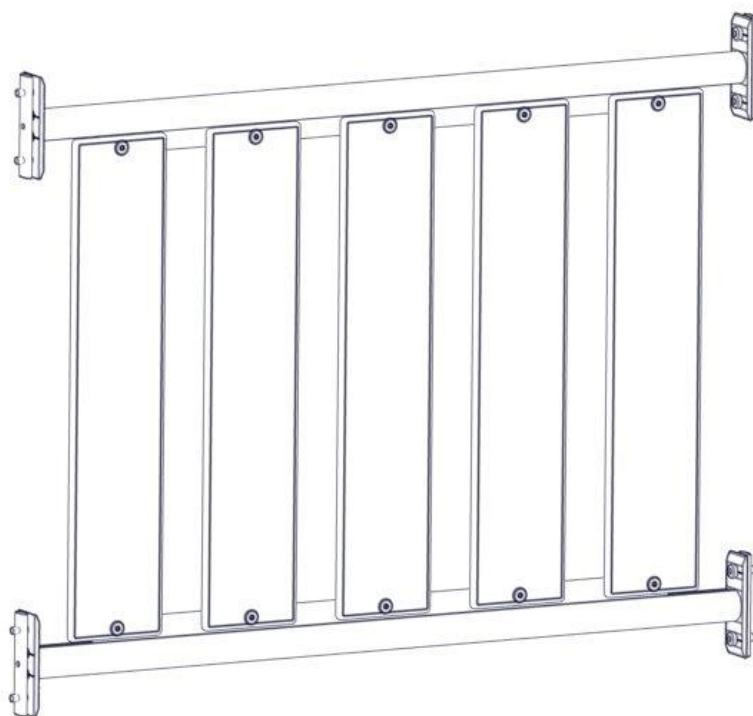

N

Monteringsanvisning

EN

Assembly Instructions

S

Monteringsanvisning

Produkt nr. / Product no. / Produkt nr.

01-400-260K

Rød/sort

Ord. nr. _____

Dato. _____

Sign. _____

søve

Søve AS
Grønnvoldveien 290
3830 Ulefoss - Norway
Tlf: +47 35 94 65 65
www.sove.no

søve

Søve AB
EA Rosengrensgatan 32
421 31 Västra Frölunda
Phone: +46 (0)31 773 97 00
www.sove.se