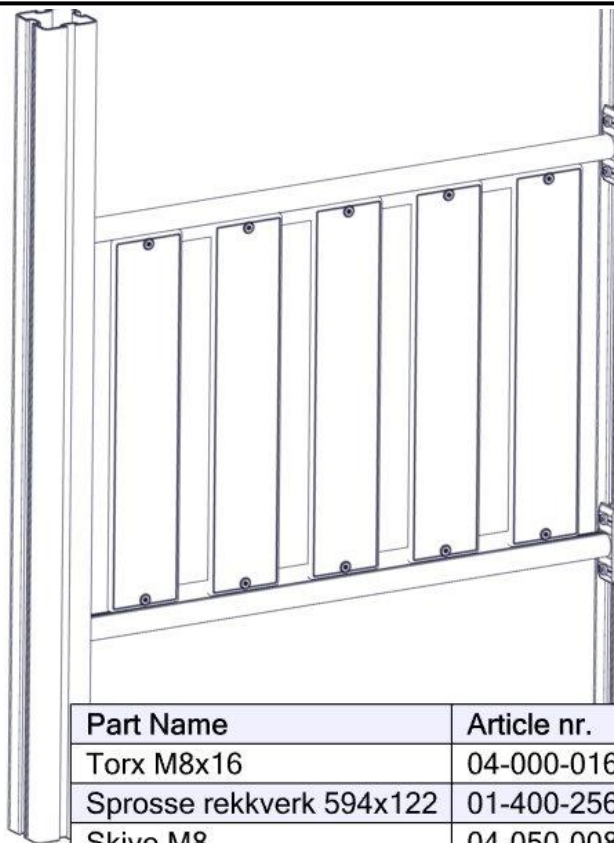

Part Name	Article nr.	Qty
Torx M8x16	04-000-016	4
Sprosse rekkverk 594x122	01-400-256	2
Skive M8	04-050-008	4
Møbelknapp M8x11	04-030-011	4