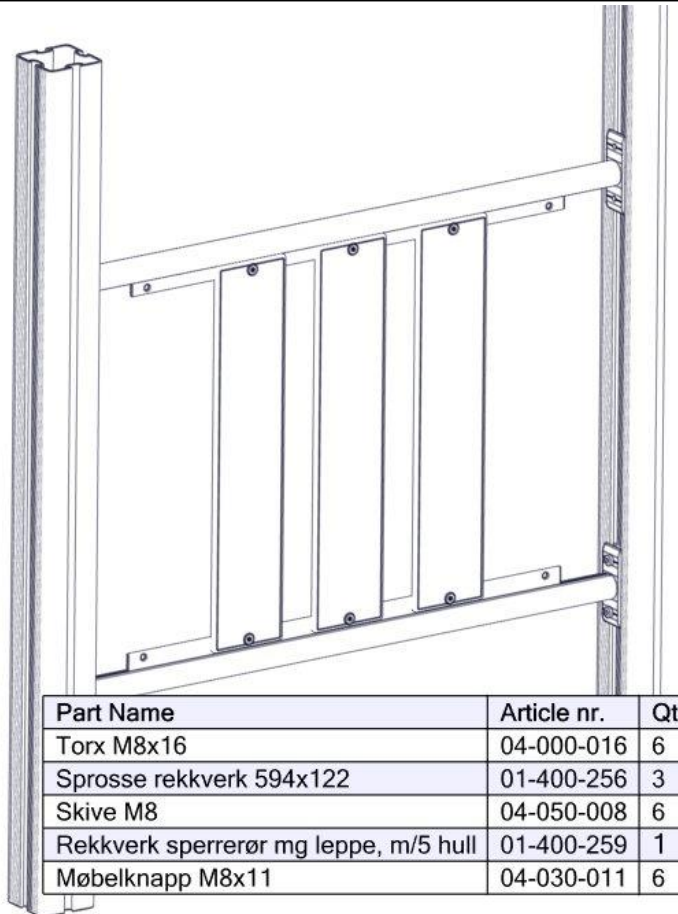

Montering av lekeapparatet / Assembly instructions / Montering av lekredskapet