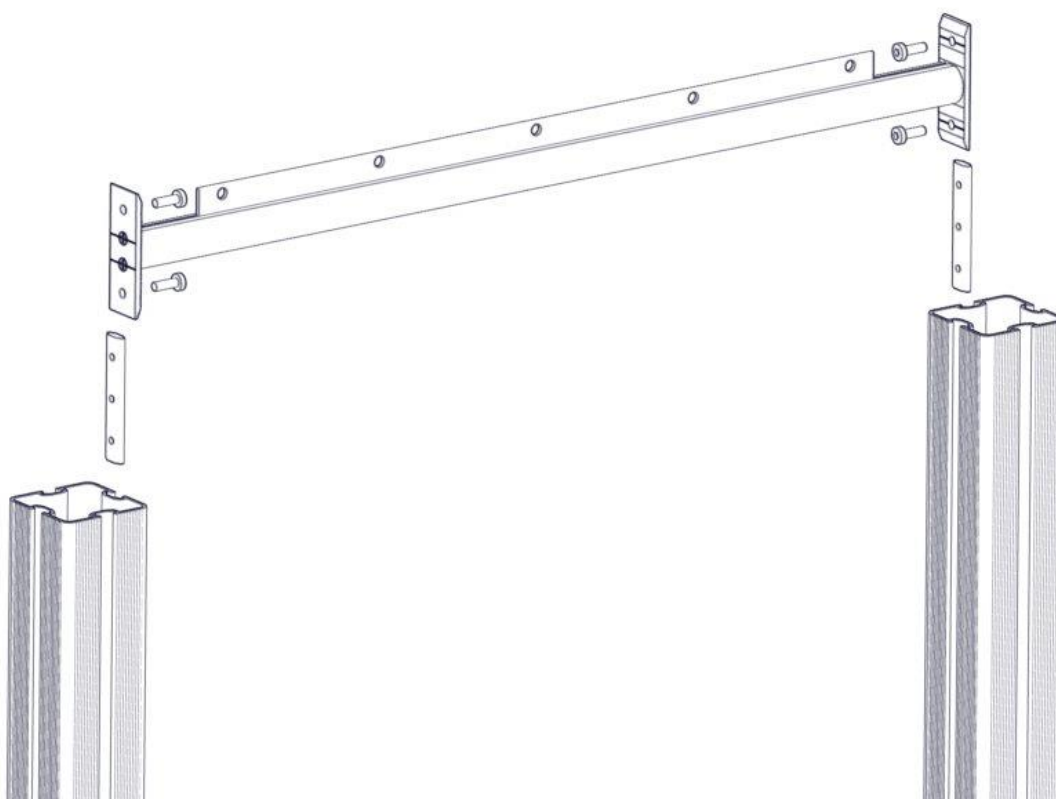

Montering av lekeapparatet / Assembly instructions / Montering av lekredskapet

Se på hovedmontering for posisjon
 Look at main assembly for position
 Titta på hovudmontering för position

Part Name	Article nr.	Qty
Torx M8x25	04-000-025	4
Rekkverk sperrerør mg leppe, m/5 hull	01-400-259	1
Brikke 120 3xM8	04-060-120	2