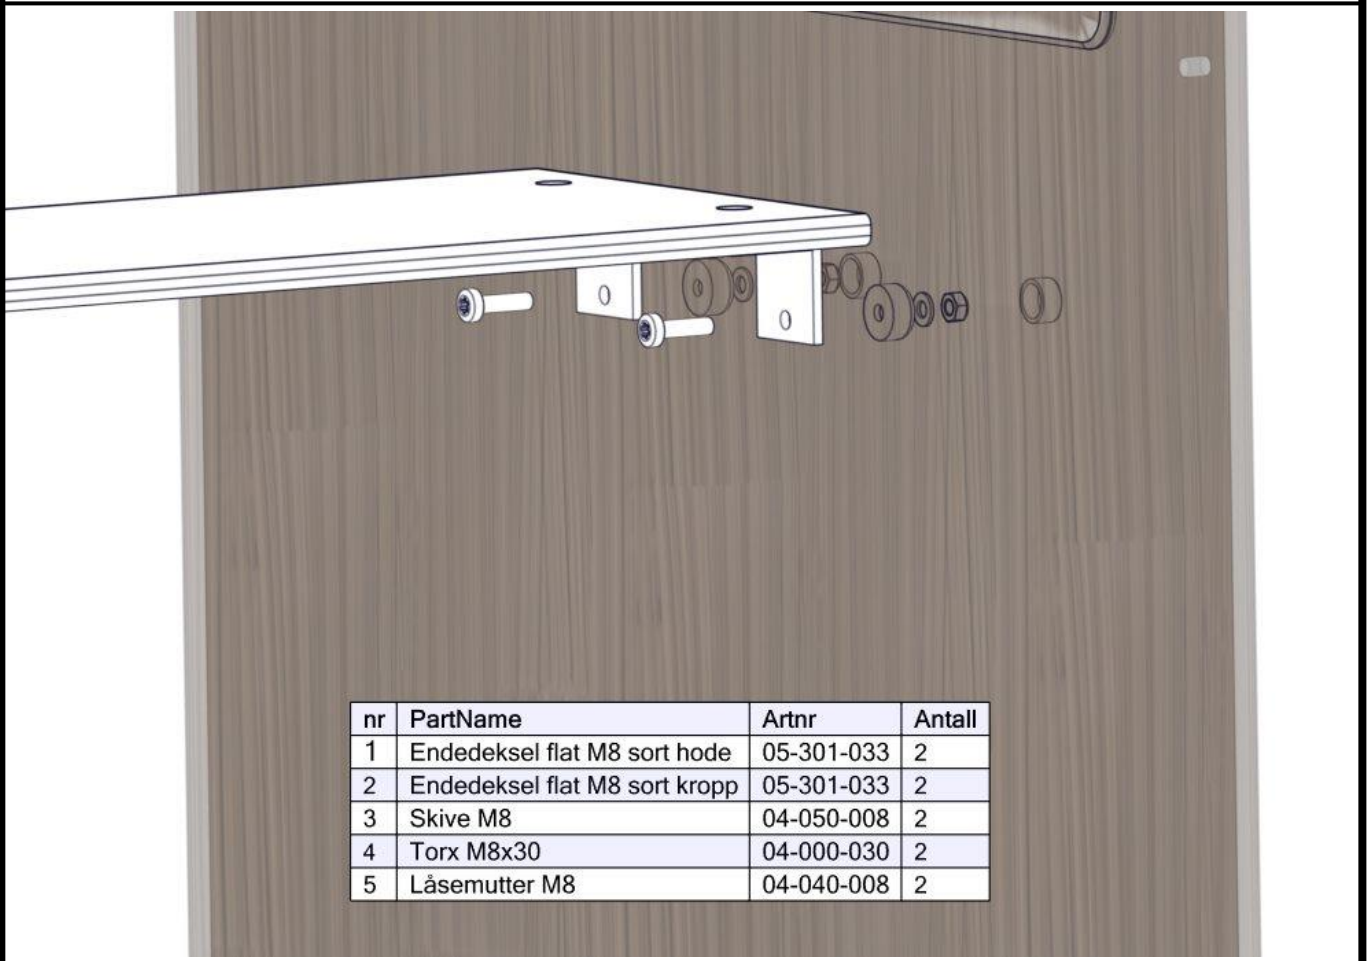

Montering av lekeapparatet / Assembly instructions / Montering av lekredskapet

nr	PartName	Artnr	Antall
1	Endedeksel flat M8 sort hode	05-301-033	2
2	Endedeksel flat M8 sort kropp	05-301-033	2
3	Skive M8	04-050-008	2
4	Torx M8x30	04-000-030	2
5	Låsemutter M8	04-040-008	2