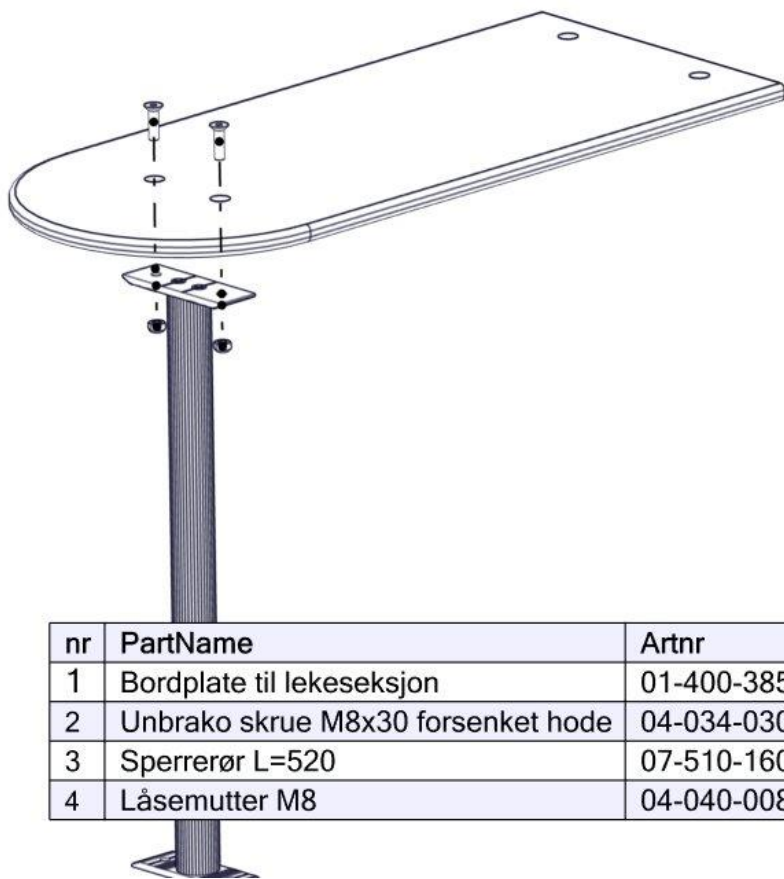

Montering av lekeapparatet / Assembly instructions / Montering av lekredskapet

nr	PartName	Artnr	Antall
1	Bordplate til lekeseksjon	01-400-385	1
2	Unbrako skrue M8x30 forsenket hode	04-034-030	2
3	Sperrerør L=520	07-510-160	1
4	Låsemutter M8	04-040-008	2