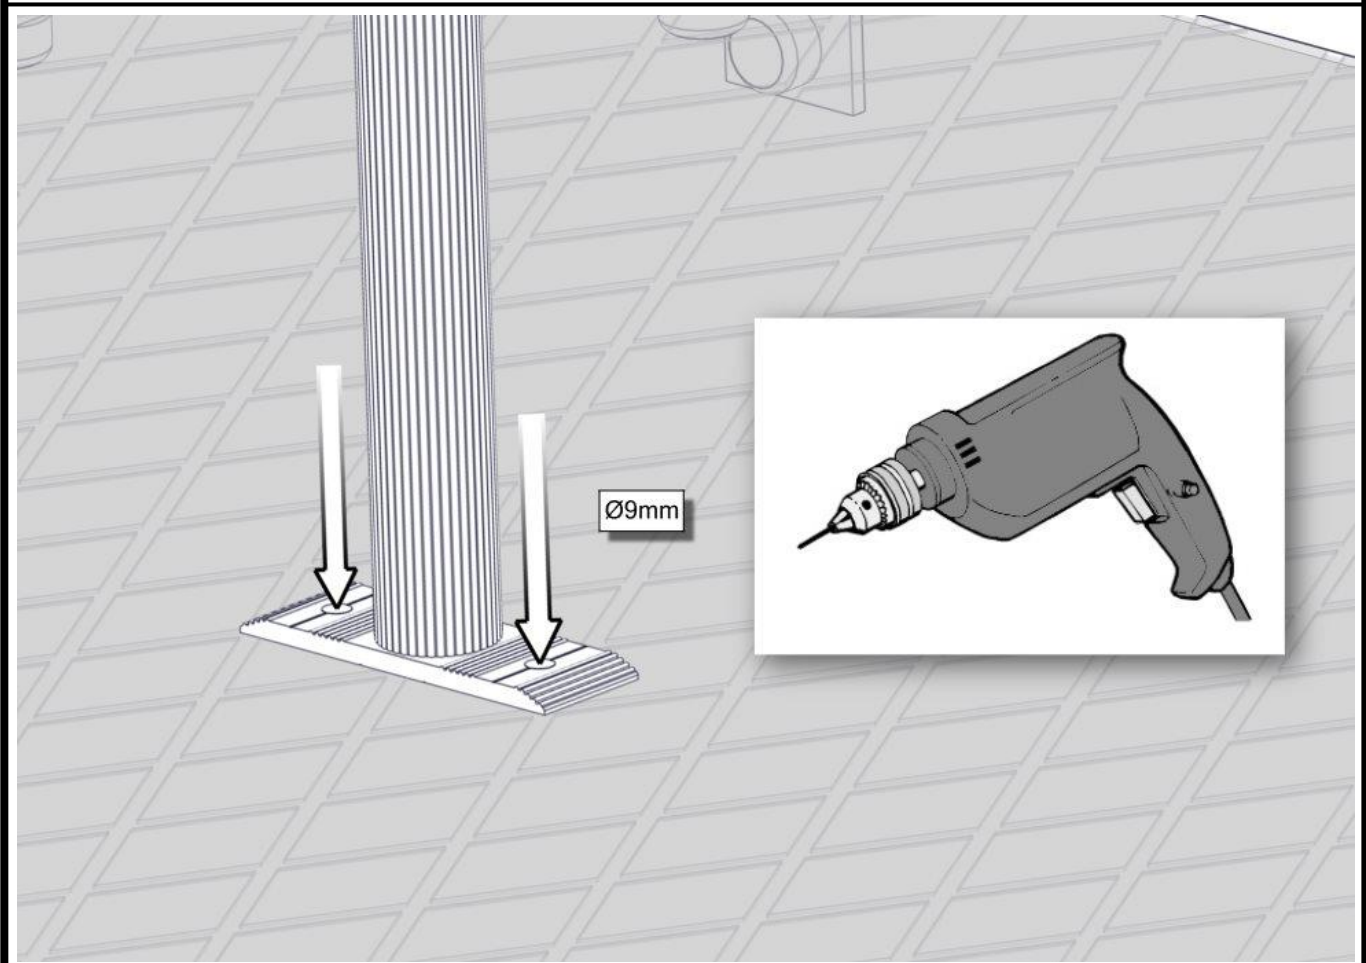

Montering av lekeapparatet / Assembly instructions / Montering av lekredskapet