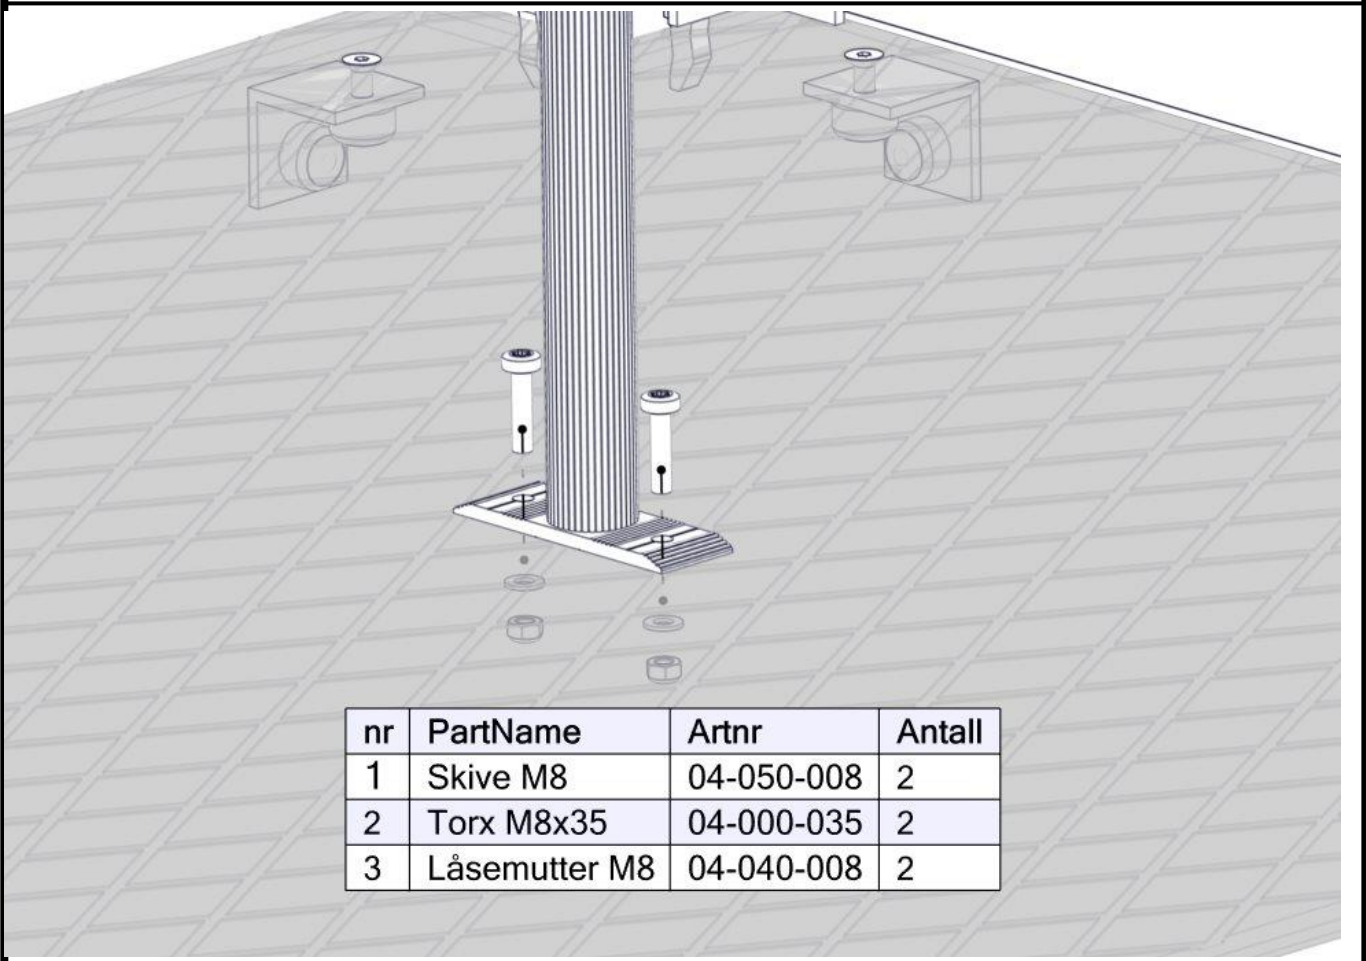

Montering av lekeapparatet / Assembly instructions / Montering av lekredskapet