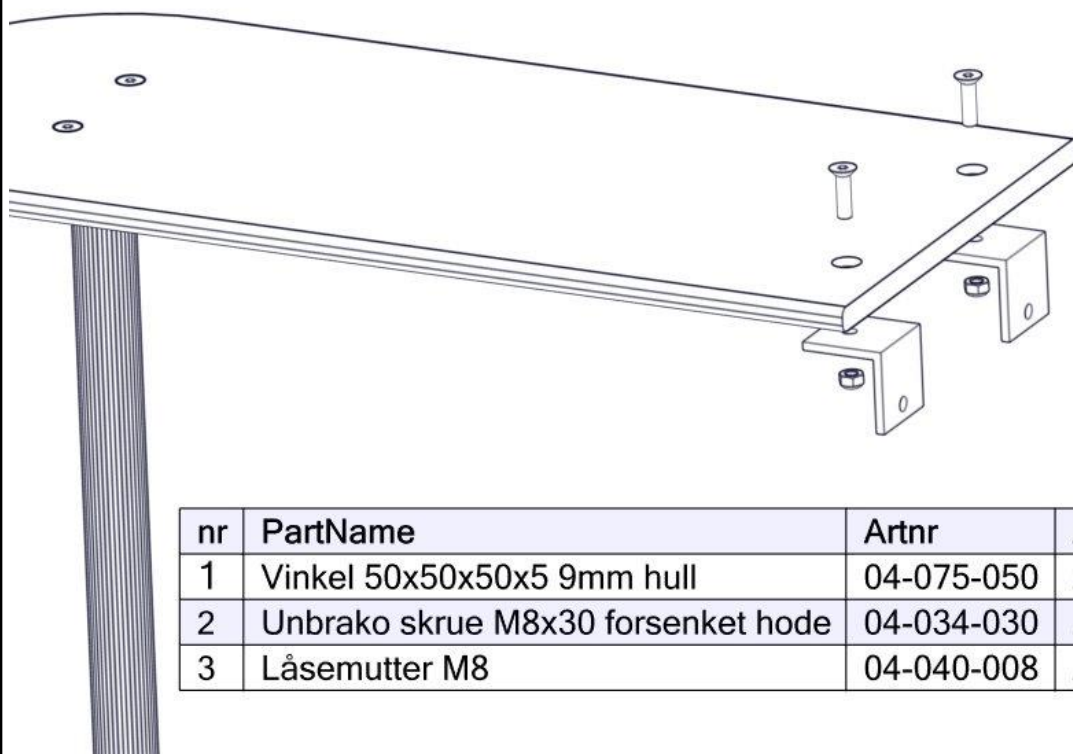

<b>Boltepakker for / Boltpackage for / Bultpaket för</b>		Sign. _____		
<b>Bordplate til lekeseksjon 01-400-385K</b>	<b>Navn</b>	<b>Artnr/ dimensjon</b>	<b>Ant</b>	<b>Lev</b>
	Bordplate til lekeseksjon 700x300x12 Grå	01-400-385	1	
	Sperrørør standard Lengde=520 sort	07-510-160	1	
	Vinkel 50x50x50x5 9mm hull	04-075-050	2	
	Unbrako skrue M8x30 Forsenket hode	04-034-030	4	
	Torx M8x30 Torx M8x35	04-000-030 04-000-035	2 2	
	Skive M8	04-050-008	4	

**Boltepakker for / Boltpackage for / Bultpaket för**

Sign. \_\_\_\_\_

Bordplate til lekeseksjon 01-400-385K	Navn	Artnr/ dimensjon	Ant	Lev
	Låsemutter M8	04-040-008	8	
	Endedeksel flatt M8 Sort krop	05-301-033	2	
	Endedeksel flatt M8 Sort hode	05-301-033	2	

## Montering av lekeapparatet / Assembly instructions / Montering av lekredskapet

nr	PartName	Artnr	Antall
1	Bordplate til lekeseksjon	01-400-385	1
2	Unbrako skrue M8x30 forsenket hode	04-034-030	2
3	Sperrerør L=520	07-510-160	1
4	Låsemutter M8	04-040-008	2