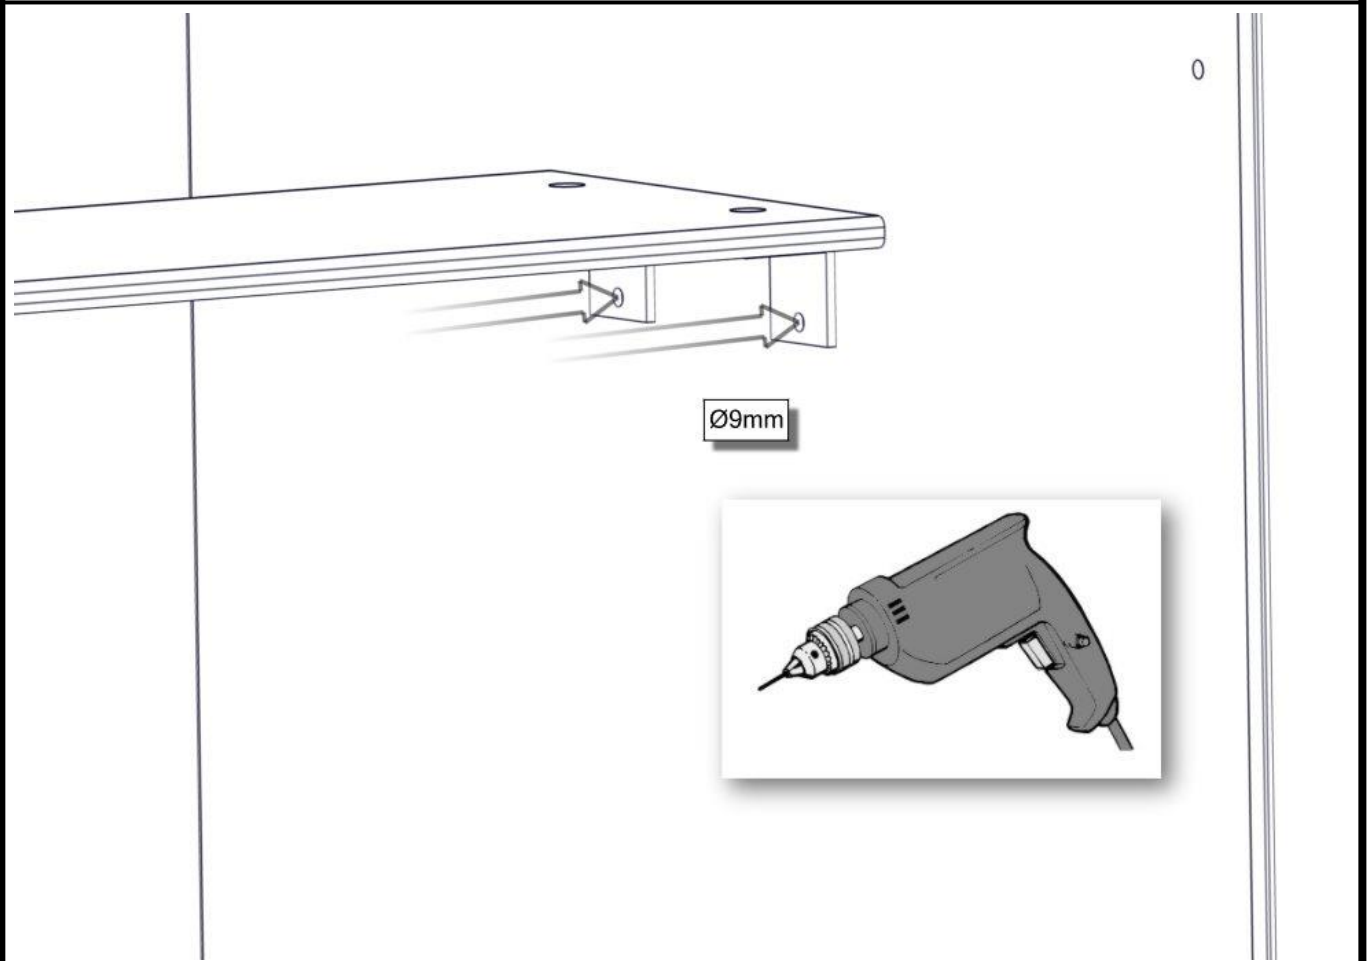

Montering av lekeapparatet / Assembly instructions / Montering av lekredskapet

nr	PartName	Artnr	Antall
1	Endedeksel flat M8 sort hode	05-301-033	2
2	Endedeksel flat M8 sort kropp	05-301-033	2
3	Skive M8	04-050-008	2
4	Torx M8x30	04-000-030	2
5	Låsemutter M8	04-040-008	2