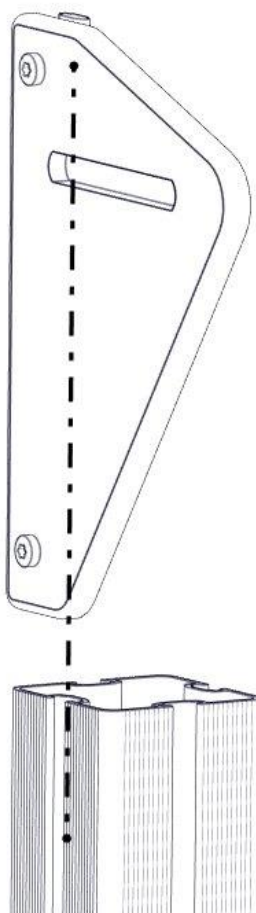

**Monteringsanvisning****Assembly Instructions****Monteringsanvisning**

Produkt nr. / Product no. / Produkt nr.

**01-400-388K****Grå**

Ord. nr. \_\_\_\_\_

Dato. \_\_\_\_\_

Sign. \_\_\_\_\_

**søve**

Søve AS  
Grønnvoldveien 290  
3830 Ulefoss - Norway  
Tlf: +47 35 94 65 65  
[www.sove.no](http://www.sove.no)

**søve**

Søve AB  
EA Rosengrensgatan 32  
421 31 Västra Frölunda  
Phone: +46 (0)31 773 97 00  
[www.sove.se](http://www.sove.se)

**Boltepakker for / Boltpackage for / Bultpaket för**

Sign. \_\_\_\_\_

Benk til lekeseksjon 01-400-388K	Navn	Artnr/ dimensjon	Ant	Lev
	Benkplate Grå	01-400-388	1	
	Sidevange til benk Høyre Grå	01-400-387	1	
	Sidevange til benk Venstre Grå	01-400-386	1	
	Brikke 50 1xM8	04-060-050	4	
	Torx M8x35	04-000-035	4	

## Montering av lekeapparatet / Assembly instructions / Montering av lekredskapet

nr	PartName	Artnr	Antall
1	Brikke 50 1XM8	04-060-050	4
2	Sidevange til benk Høyre	01-400-387	1
3	Sidevange til benk Venstre	01-400-386	1
4	Torx M8x35	04-000-035	4

Se på hovedmontering for posisjon  
 Look at main assembly for position  
 Titta på hovudmontering för position

**Montering av lekeapparatet / Assembly instructions / Montering av lekredskapet**

Se på hovedmontering for posisjon  
Look at main assembly for position  
Titta på hovudmontering for position