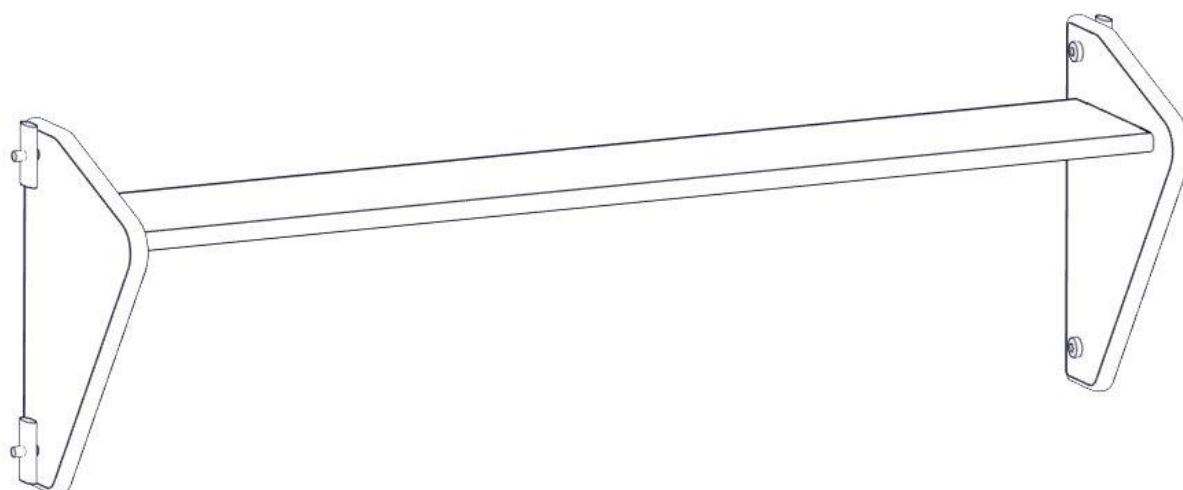

**Monteringsanvisning****Assembly Instructions****Monteringsanvisning**

Produkt nr. / Product no. / Produkt nr.

**01-400-388K****Grå**

Ord. nr. \_\_\_\_\_

Dato. \_\_\_\_\_

Sign. \_\_\_\_\_

**søve**

Søve AS  
Grønnvoldveien 290  
3830 Ulefoss - Norway  
Tlf: +47 35 94 65 65  
[www.sove.no](http://www.sove.no)

**søve**

Søve AB  
EA Rosengrensgatan 32  
421 31 Västra Frölunda  
Phone: +46 (0)31 773 97 00  
[www.sove.se](http://www.sove.se)

**Boltepakker for / Boltpackage for / Bultpaket för**

Sign. \_\_\_\_\_

Benk til lekeseksjon 01-400-388K	Navn	Artnr/ dimensjon	Ant	Lev
	Benkplate Grå	01-400-388	1	
	Sidevange til benk Høyre Grå	01-400-387	1	
	Sidevange til benk Venstre Grå	01-400-386	1	
	Brikke 50 1xM8	04-060-050	4	
	Torx M8x35	04-000-035	4	

## Montering av lekeapparatet / Assembly instructions / Montering av lekredskapet

nr	PartName	Artnr	Antall
1	Brikke 50 1XM8	04-060-050	4
2	Sidevange til benk Høyre	01-400-387	1
3	Sidevange til benk Venstre	01-400-386	1
4	Torx M8x35	04-000-035	4