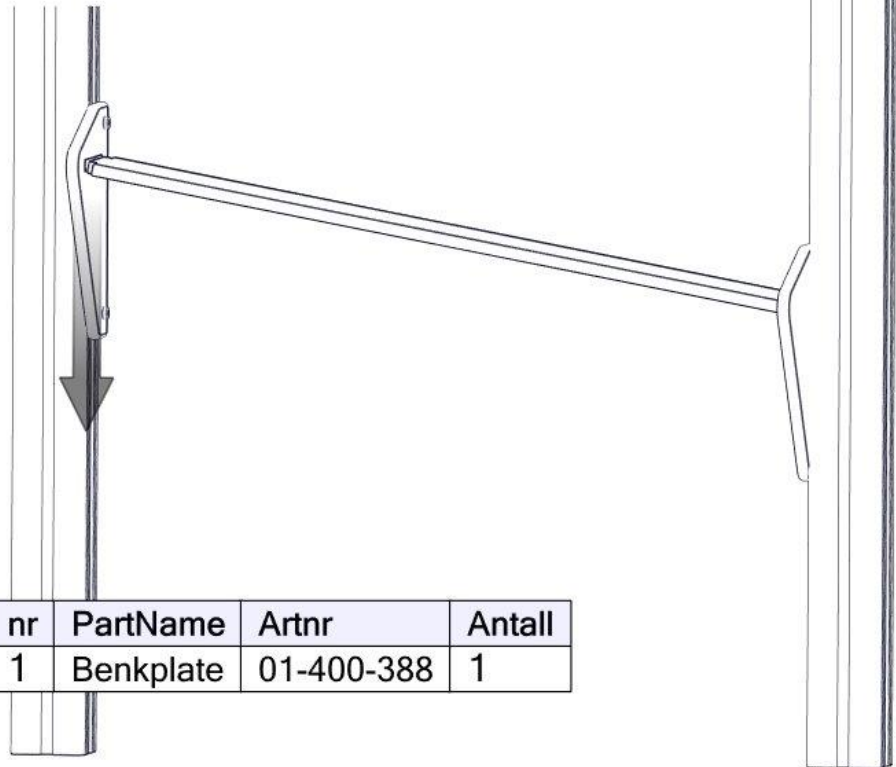

Montering av lekeapparatet / Assembly instructions / Montering av lekredskapet

Se på hovedmontering for posisjon
Look at main assembly for position
Titta på hovudmontering for position

nr	PartName	Artnr	Antall
1	Benkplate	01-400-388	1