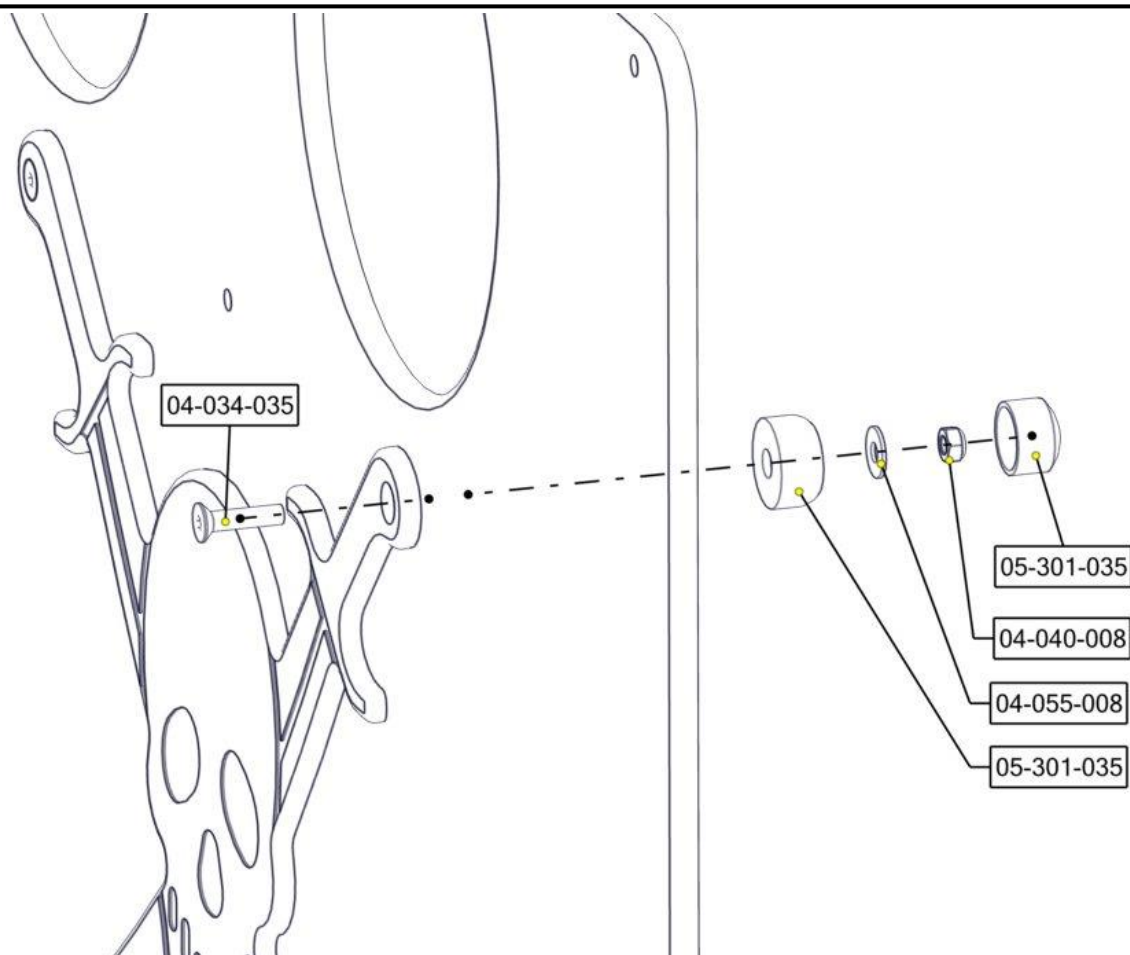

Montering av lekeapparatet / Assembly instructions / Montering av lekredskapet

Part Name	Article nr.	Qty
Styrhus front 1130x880	02-500-100	1
M8x35_innv6kt_senkhode_syrefast	04-034-035	4
Låsemutter M8	04-040-008	4
Sjørøverskute, dødningshode	02-500-075	1

Part Name	Article nr.	Qty
Endedeksel flatt M10/M12 sort hode	05-301-035	4
Endedeksel flatt M10/M12 sort kropp	05-301-035	4
Skive M8 stor	04-055-008	4