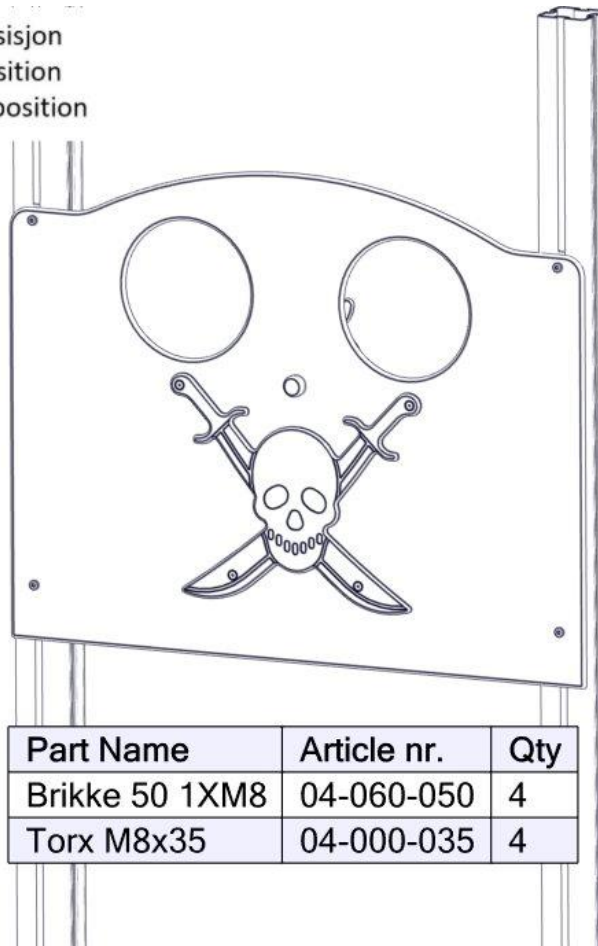

Se på hovedmontering for posisjon
Look at main assembly for position
Titta på hovudmontering för position