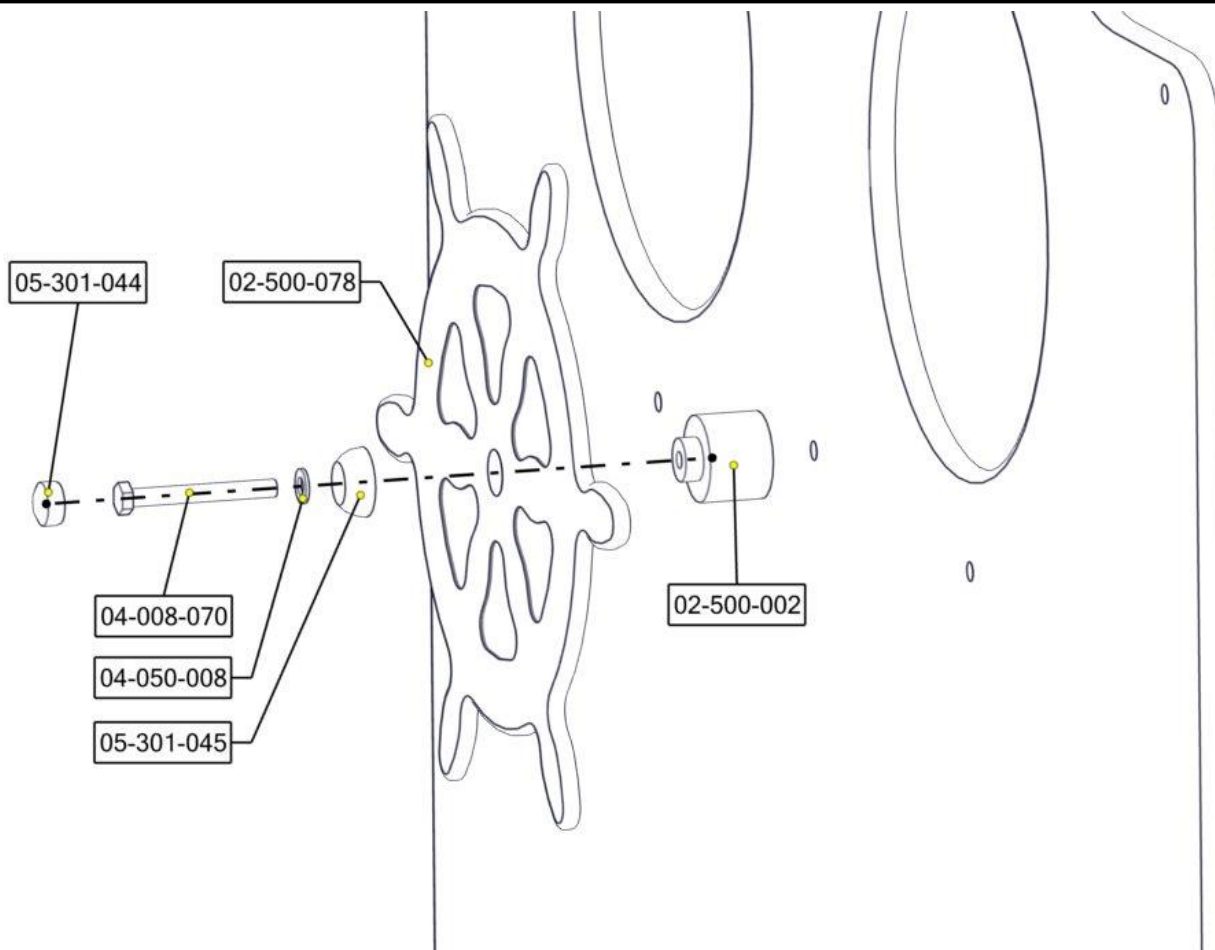

Montering av lekeapparatet / Assembly instructions / Montering av lekredskapet

Part Name	Article nr.	Qty
Sikkerhetshette kropp 32 svart for M8	05-301-045	1
Sikkerhetshette 20mm svart for M8	05-301-044	1
Avstandhylse ratt	02-500-002	1
Sekskant M8x70	04-008-070	1
Låsemutter M8	04-040-008	1
Endedeksel flatt M10/M12 sort kropp	05-301-035	1

Part Name	Article nr.	Qty
Endedeksel flatt M10/M12 sort kropp	05-301-035	1
Skive M8 stor	04-055-008	1
Skive M8	04-050-008	1
Ratt	02-500-078	1