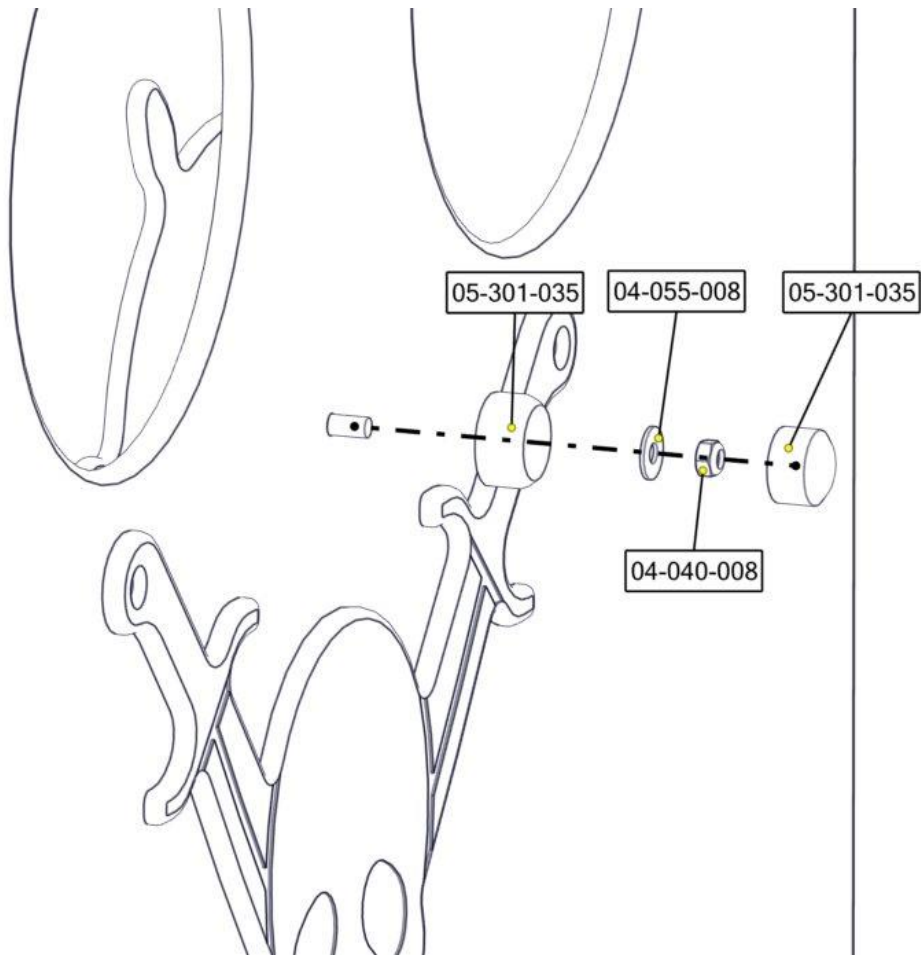

Montering av lekeapparatet / Assembly instructions / Montering av lekredskapet