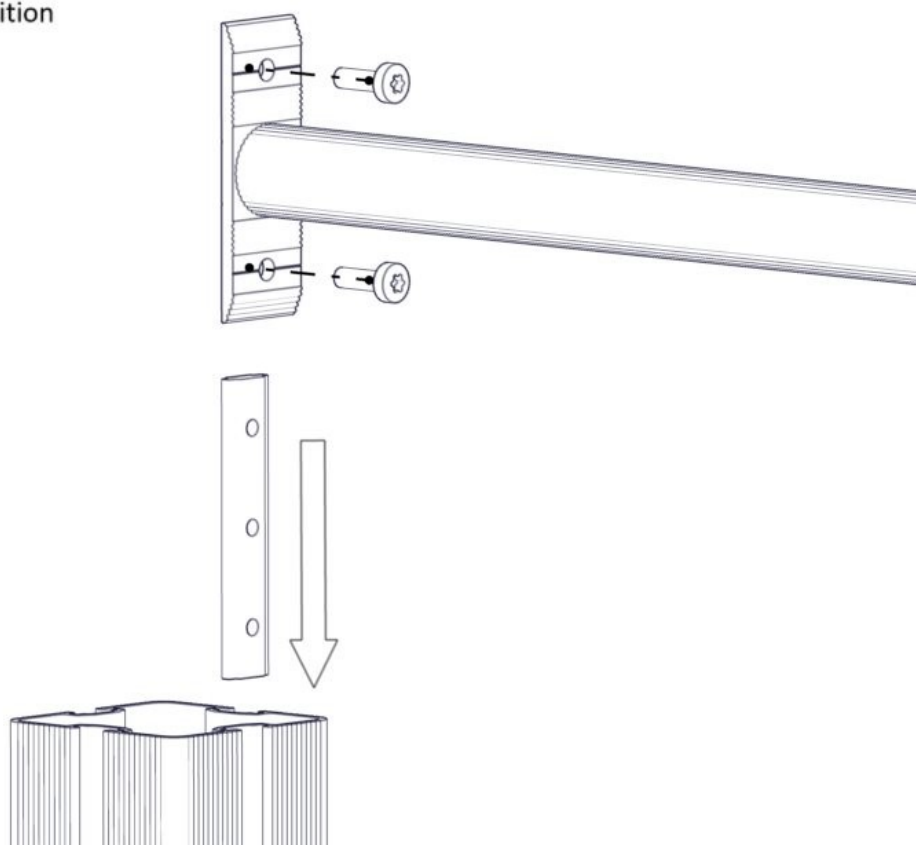

Part Name	Article nr.	Qty
Torx M8x25	04-000-025	4
Sperrerør L=1509 til 8-kant	00-400-420	2
Brikke 120 3xM8	04-060-120	2

Se på hovedmontering for posisjon
Look at main assembly for position
Titta på hovudmontering för position