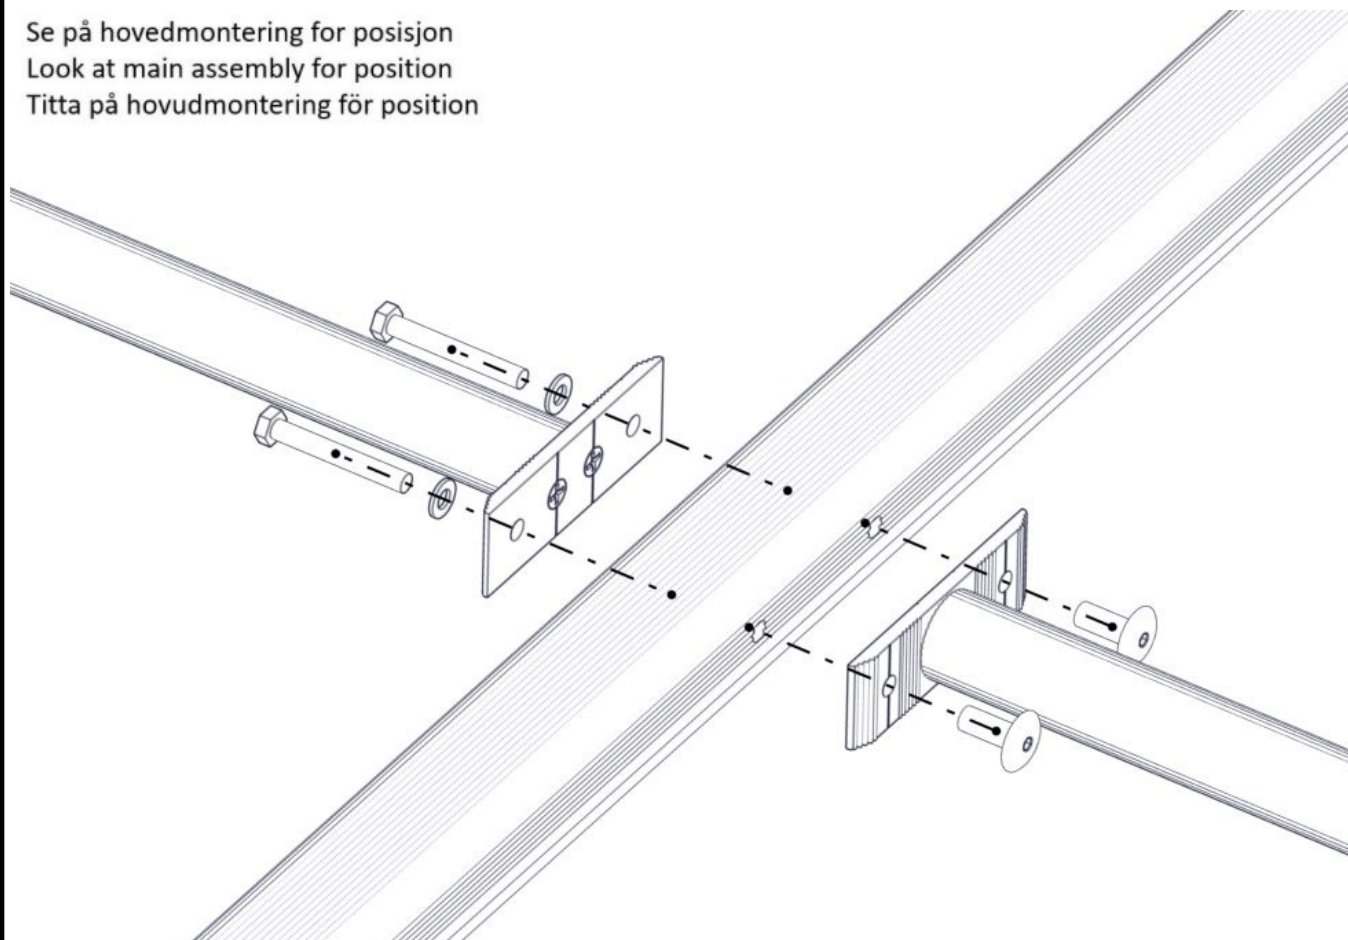

Se på hovedmontering for posisjon
 Look at main assembly for position
 Titta på hovudmontering för position

Montering av lekeapparatet / Assembly instructions / Montering av lekredskapet

Se på hovedmontering for posisjon
 Look at main assembly for position
 Titta på hovudmontering för position

Se på hovedmontering for posisjon
 Look at main assembly for position
 Titta på hovudmontering för position

Boltepakker for / Boltpackage for / Bultpaket för

Sign. _____

Sperrerør 8-kant komplett Gul 01-400-420K	Navn	Artnr/dimensjon	Ant	Lev
	Sperrerør L=1509 til 8-kant Gul	01-400-420	2	
	Torx M8x25	04-000-025	4	
	Brikke 120 3xM8	04-060-120	2	
	Skive M8	04-050-008	2	
	Sekskant M8x60	04-008-060	2	
	Møbelknapp M8x25	04-030-025	2	