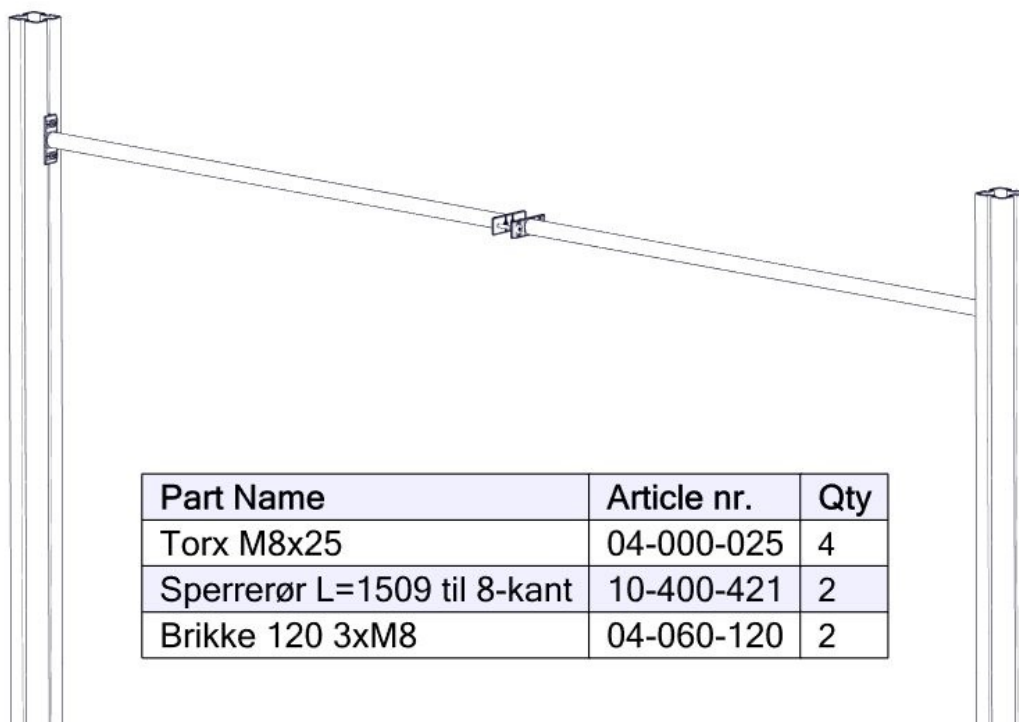

Montering av lekeapparatet / Assembly instructions / Montering av lekredskapet

Se på hovedmontering for posisjon
Look at main assembly for position
Titta på hovudmontering för position