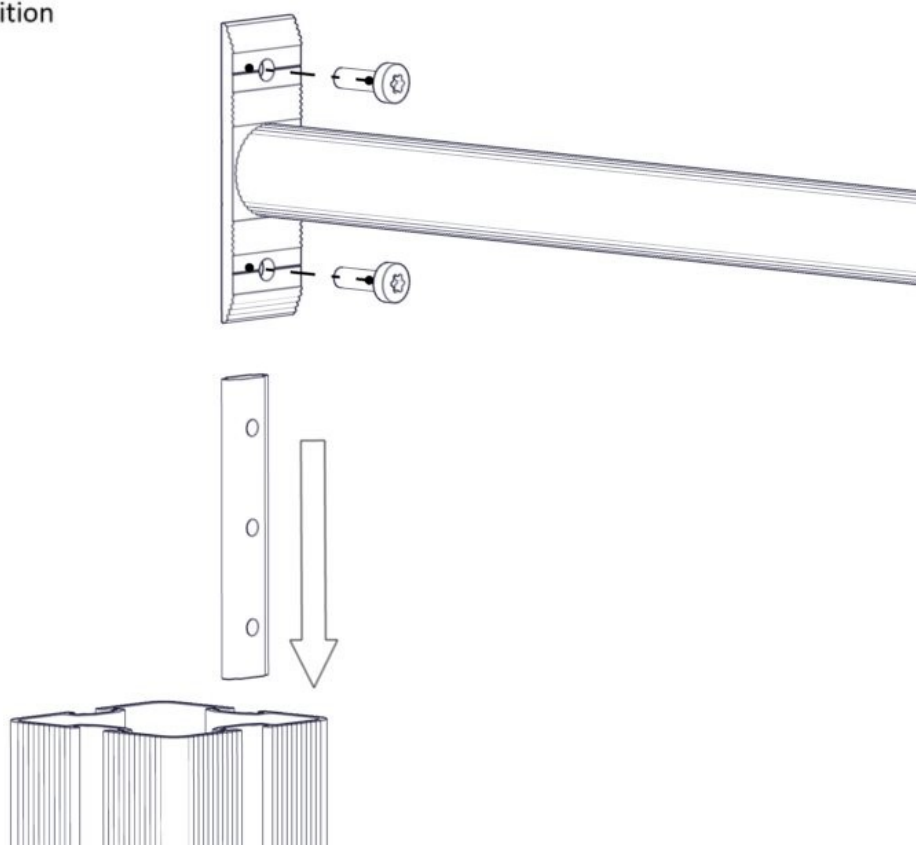

**søve**

Søve AB
EA Rosengrensgatan 32
421 31 Västra Frölunda
Phone: +46 (0)31 773 97 00
www.sove.se

Boltepakker for / Boltpackage for / Bultpaket för

Sign. _____

Sperrerør 8-kant komplett Grønn 01-400-421K	Navn	Artnr/dimensjon	Ant	Lev
	Sperrerør L=1509 til 8-kant Grønn	01-400-421	2	
	Torx M8x25	04-000-025	4	
	Brikke 120 3xM8	04-060-120	2	
	Skive M8	04-050-008	2	
	Sekskant M8x60	04-008-060	2	
	Møbelknapp M8x25	04-030-025	2	

Montering av lekeapparatet / Assembly instructions / Montering av lekredskapet

Se på hovedmontering for posisjon
 Look at main assembly for position
 Titta på hovudmontering för position

Se på hovedmontering for posisjon
 Look at main assembly for position
 Titta på hovudmontering för position