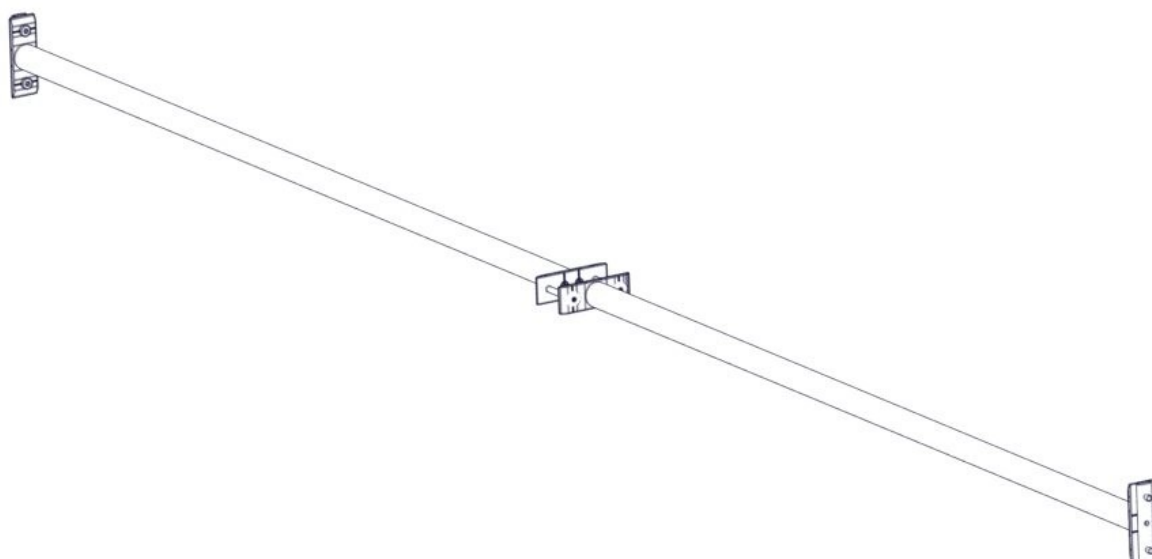

**Monteringsanvisning****Assembly Instructions****Monteringsanvisning**

Produkt nr. / Product no. / Produkt nr.

01-400-421K**Grønn**

Ord. nr. _____

Dato. _____

Sign. _____

**søve**

Søve AS
Grønnvoldveien 290
3830 Ulefoss - Norway
Tlf: +47 35 94 65 65
www.sove.no

**søve**

Søve AB
EA Rosengrensgatan 32
421 31 Västra Frölunda
Phone: +46 (0)31 773 97 00
www.sove.se

Boltepakker for / Boltpackage for / Bultpaket för

Sign. _____

Sperrerør 8-kant komplett Grønn 01-400-421K	Navn	Artnr/dimensjon	Ant	Lev
	Sperrerør L=1509 til 8-kant Grønn	01-400-421	2	
	Torx M8x25	04-000-025	4	
	Brikke 120 3xM8	04-060-120	2	
	Skive M8	04-050-008	2	
	Sekskant M8x60	04-008-060	2	
	Møbelknapp M8x25	04-030-025	2	