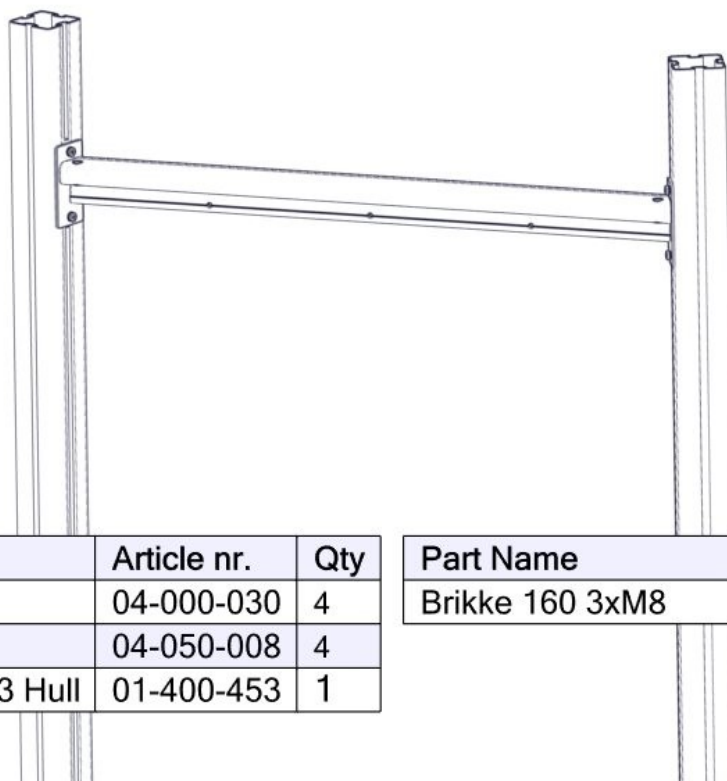

**søve**

Søve AB
EA Rosengrensgatan 32
421 31 Västra Frölunda
Phone: +46 (0)31 773 97 00
www.sove.se

Boltepakker for / Boltpackage for / Bultpaket för

Sign. _____.

Drager 8-kant 3 hull Sort komplett 01-400-453K	Navn	Artnr/dimensjon	Ant	Lev
	Drager med 3 hull cc300 Sort	01-400-453	1	
	Torx M8x30	04-000-030	4	
	Brikke 160 3xM8	04-060-160	2	
	Skive M8	04-050-008	4	

Montering av lekeapparatet / Assembly instructions / Montering av lekredskapet

Se på hovedmontering for posisjon
 Look at main assembly for position
 Titta på hovudmontering för position

Part Name	Article nr.	Qty
Torx M8x30	04-000-030	4
Skive M8	04-050-008	4
Drager 8-kant 3 Hull	01-400-453	1