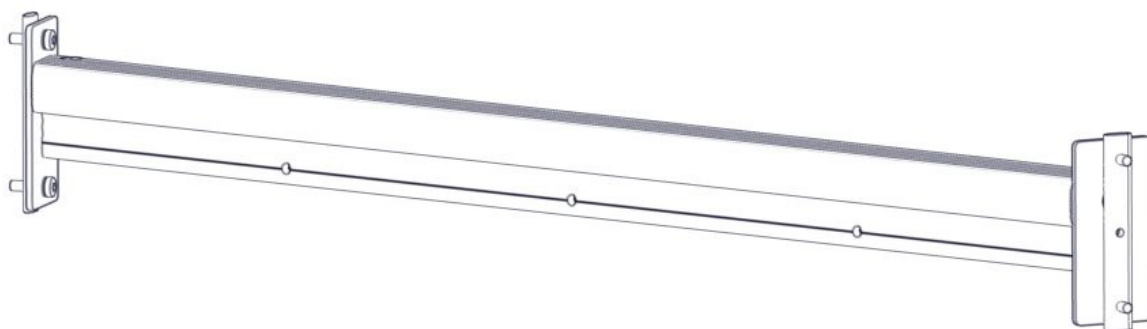

**Monteringsanvisning****Assembly Instructions****Monteringsanvisning**

Produkt nr. / Product no. / Produkt nr.

01-400-453K**Sort**

Ord. nr. _____

Dato. _____

Sign. _____

**søve**

Søve AS
Grønnvoldveien 290
3830 Ulefoss - Norway
Tlf: +47 35 94 65 65
www.sove.no

**søve**

Søve AB
EA Rosengrensgatan 32
421 31 Västra Frölunda
Phone: +46 (0)31 773 97 00
www.sove.se

Boltepakker for / Boltpackage for / Bultpaket för

Sign. _____.

Drager 8-kant 3 hull Sort komplett 01-400-453K	Navn	Artnr/dimensjon	Ant	Lev
	Drager med 3 hull cc300 Sort	01-400-453	1	
	Torx M8x30	04-000-030	4	
	Brikke 160 3xM8	04-060-160	2	
	Skive M8	04-050-008	4	

Montering av lekeapparatet / Assembly instructions / Montering av lekredskapet

Se på hovedmontering for posisjon
 Look at main assembly for position
 Titta på hovudmontering för position

Part Name	Article nr.	Qty
Torx M8x30	04-000-030	4
Skive M8	04-050-008	4
Drager 8-kant 3 Hull	01-400-453	1