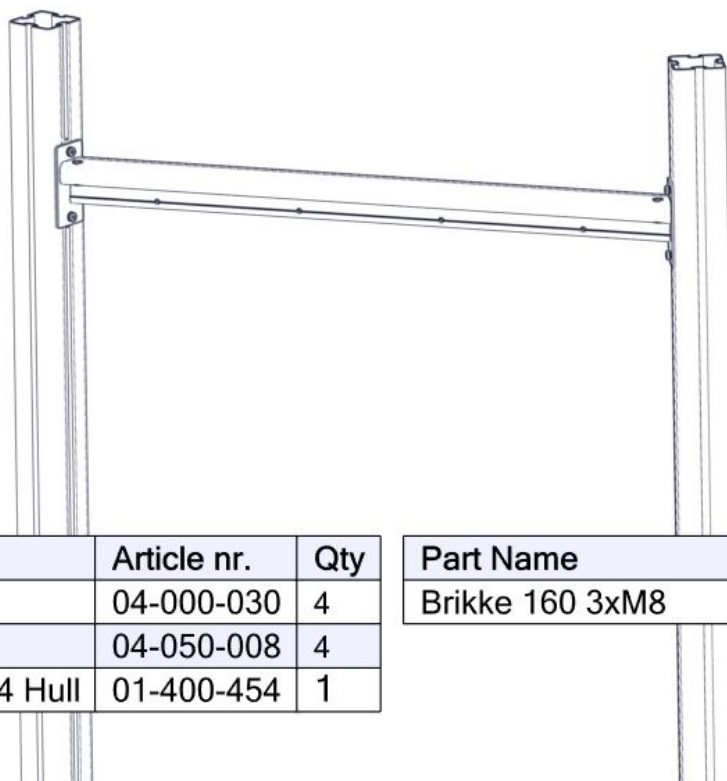

**søve**

Søve AB
EA Rosengrensgatan 32
421 31 Västra Frölunda
Phone: +46 (0)31 773 97 00
www.sove.se

Boltepakker for / Boltpackage for / Bultpaket för

Sign. _____

Drager 8-kant 4 hull Sort komplett 01-400-454K	Navn	Artnr/dimensjon	Ant	Lev
	Drager med 4 hull cc265 Sort	01-400-454	1	
	Torx M8x30	04-000-030	4	
	Brikke 160 3xM8	04-060-160	2	
	Skive M8	04-050-008	4	

Montering av lekeapparatet / Assembly instructions / Montering av lekredskapet

Se på hovedmontering for posisjon
 Look at main assembly for position
 Titta på hovudmontering för position

Part Name	Article nr.	Qty
Torx M8x30	04-000-030	4
Skive M8	04-050-008	4
Drager 8-kant 4 Hull	01-400-454	1