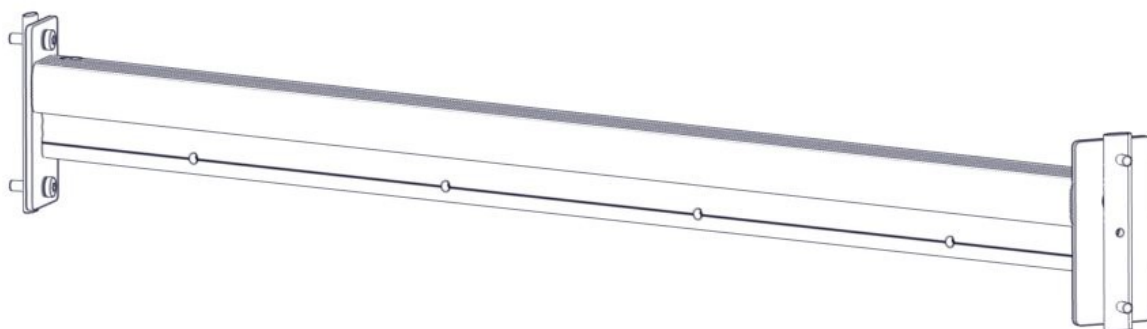

**Monteringsanvisning****Assembly Instructions****Monteringsanvisning**

Produkt nr. / Product no. / Produkt nr.

01-400-454K**Sort**

Ord. nr. _____

Dato. _____

Sign. _____

**søve**

Søve AS
Grønnvoldveien 290
3830 Ulefoss - Norway
Tlf: +47 35 94 65 65
www.sove.no

**søve**

Søve AB
EA Rosengrensgatan 32
421 31 Västra Frölunda
Phone: +46 (0)31 773 97 00
www.sove.se

Boltepakker for / Boltpackage for / Bultpaket för

Sign. _____

Drager 8-kant 4 hull Sort komplett 01-400-454K	Navn	Artnr/dimensjon	Ant	Lev
	Drager med 4 hull cc265 Sort	01-400-454	1	
	Torx M8x30	04-000-030	4	
	Brikke 160 3xM8	04-060-160	2	
	Skive M8	04-050-008	4	

Montering av lekeapparatet / Assembly instructions / Montering av lekredskapet

Se på hovedmontering for posisjon
 Look at main assembly for position
 Titta på hovudmontering för position

Part Name	Article nr.	Qty
Torx M8x30	04-000-030	4
Skive M8	04-050-008	4
Drager 8-kant 4 Hull	01-400-454	1