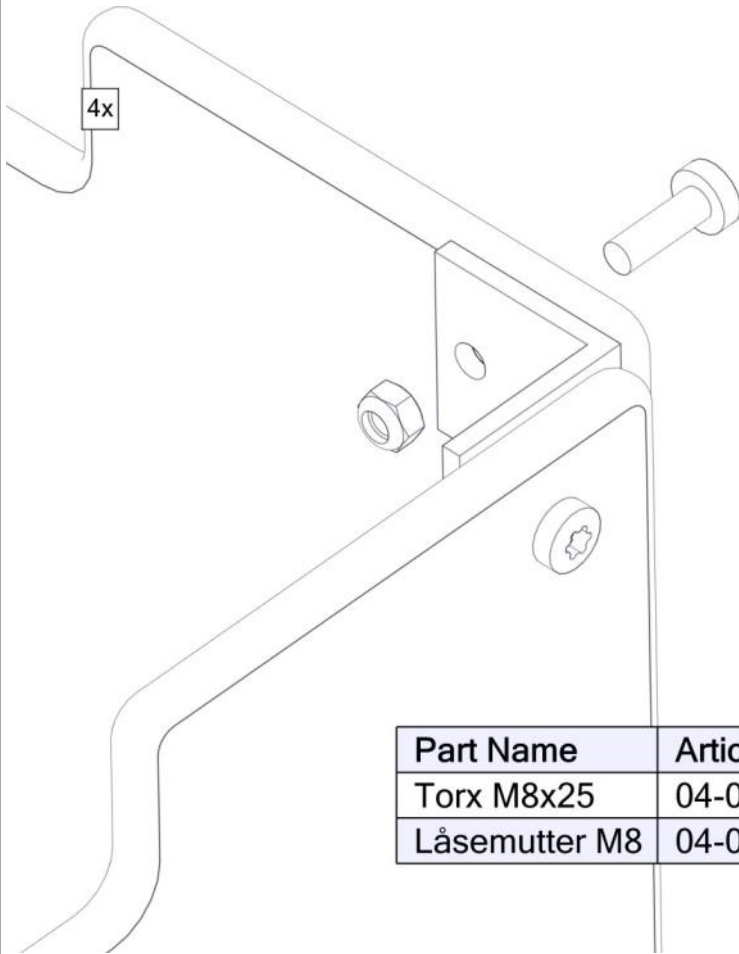

Montering av lekeapparatet / Assembly instructions / Montering av lekredskapet

4x

Part Name	Article nr.	Qty
Vinkel 50x50x50x5 9mm hull	04-075-050	1
Tårn tak 1160	01-400-502	1
Torx M8x25	04-000-025	5

Part Name	Article nr.	Qty
Låsemutter M8	04-040-008	1
Brikke 120 3xM8	04-060-120	2

Montering av lekeapparatet / Assembly instructions / Montering av lekredskapet

Part Name	Article nr.	Qty
Torx M8x25	04-000-025	1
Låsemutter M8	04-040-008	1

Boltepakker for / Boltpackage for / Bultpaket för