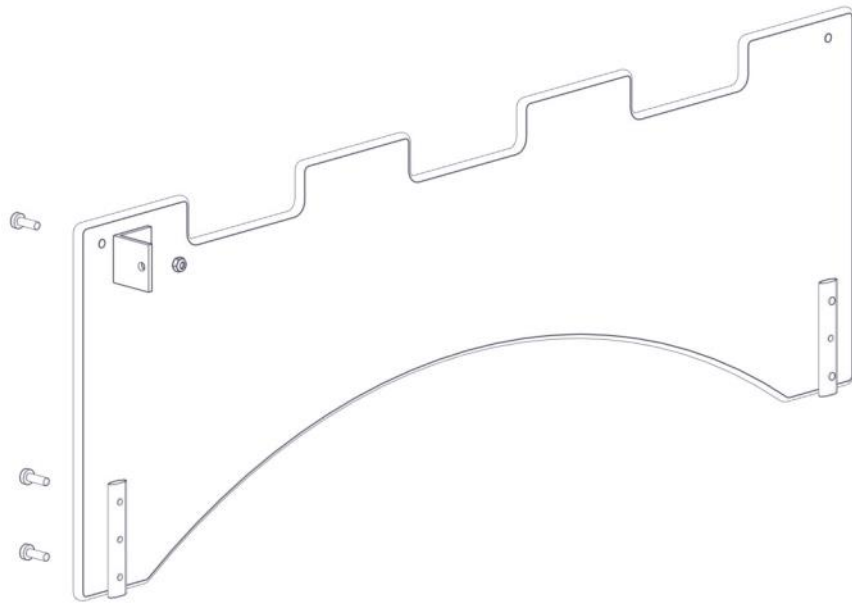

N**Monteringsanvisning****EN****Assembly Instructions****S****Monteringsanvisning**

Produkt nr. / Product no. / Produkt nr.

01-400-501K

Mørk blå

Ord. nr. _____

Dato. _____

Sign. _____

**søve**

Sign. _____

Borgtårn 01-400-501K	Navn	Artnr/dimensjon	Ant	Lev
	Borgtårn element 1160x400x12 Mørk blå	01-400-502	4	
	Brikke 120 3x M8	04-060-120	8	
	Torx M8x25	04-000-025	24	
	Låsemutter M8	04-040-008	8	
	Vinkel 50x50x50x5 9mm hull Asymmetrisk	04-075-050	4	

Montering av lekeapparatet / Assembly instructions / Montering av lekredskapet

4x

Part Name	Article nr.	Qty
Vinkel 50x50x50x5 9mm hull	04-075-050	1
Tårn tak 1160	01-400-502	1
Torx M8x25	04-000-025	5

Part Name	Article nr.	Qty
Låsemutter M8	04-040-008	1
Brikke 120 3xM8	04-060-120	2