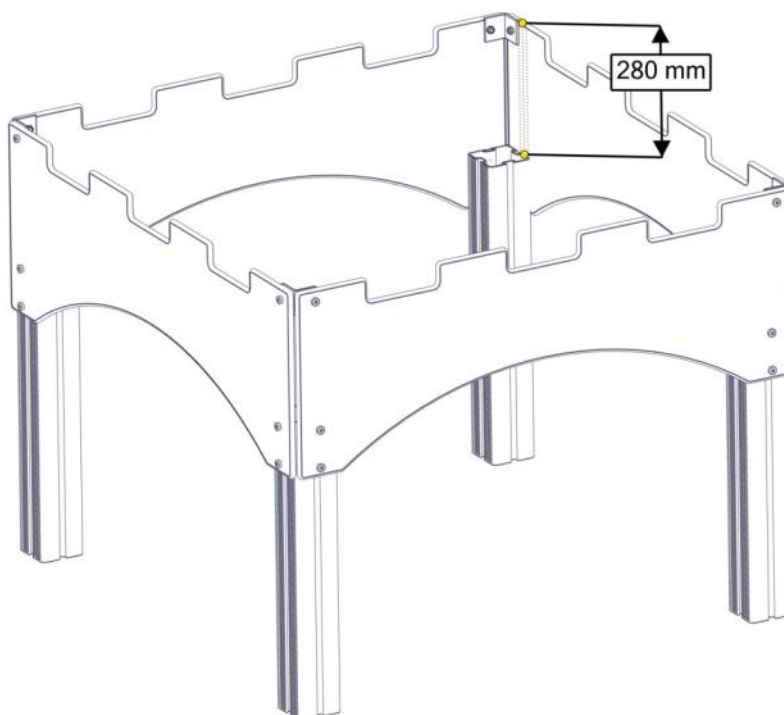

Sign. _____

Borgtårn 01-400-501K	Navn	Artnr/dimensjon	Ant	Lev
	Borgtårn element 1160x400x12 Mørk blå	01-400-502	4	
	Brikke 120 3x M8	04-060-120	8	
	Torx M8x25	04-000-025	24	
	Låsemutter M8	04-040-008	8	
	Vinkel 50x50x50x5 9mm hull Asymmetrisk	04-075-050	4	

Montering av lekeapparatet / Assembly instructions / Montering av lekredskapet

4x

Part Name	Article nr.	Qty
Vinkel 50x50x50x5 9mm hull	04-075-050	1
Tårn tak 1160	01-400-502	1
Torx M8x25	04-000-025	5

Part Name	Article nr.	Qty
Låsemutter M8	04-040-008	1
Brikke 120 3xM8	04-060-120	2

Montering av lekeapparatet / Assembly instructions / Montering av lekredskapet

Part Name	Article nr.	Qty
Torx M8x25	04-000-025	1
Låsemutter M8	04-040-008	1

Boltepakker for / Boltpackage for / Bultpaket för

Sign. _____

Borgtårn 01-400-501K	Navn	Artnr/dimensjon	Ant	Lev
	Borgtårn element 1160x400x12 Mørk blå	01-400-502	4	
	Brikke 120 3x M8	04-060-120	8	
	Torx M8x25	04-000-025	24	
	Låsemuter M8	04-040-008	8	
	Vinkel 50x50x50x5 9mm hull Asymmetrisk	04-075-050	4	