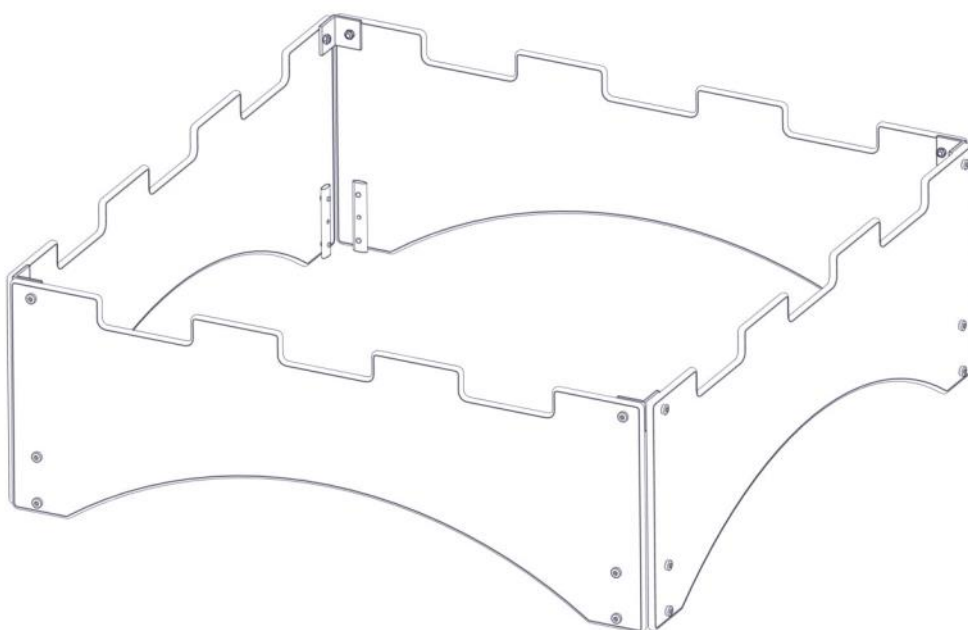

N**Monteringsanvisning****EN****Assembly Instructions****S****Monteringsanvisning**

Produkt nr. / Product no. / Produkt nr.

01-400-501K

Mørk blå

Ord. nr. _____

Dato. _____

Sign. _____

**søve**

Sign. _____

Borgtårn 01-400-501K	Navn	Artnr/dimensjon	Ant	Lev
	Borgtårn element 1160x400x12 Mørk blå	01-400-502	4	
	Brikke 120 3x M8	04-060-120	8	
	Torx M8x25	04-000-025	24	
	Låsemutter M8	04-040-008	8	
	Vinkel 50x50x50x5 9mm hull Asymmetrisk	04-075-050	4	

Montering av lekeapparatet / Assembly instructions / Montering av lekredskapet

4x

Part Name	Article nr.	Qty
Vinkel 50x50x50x5 9mm hull	04-075-050	1
Tårn tak 1160	01-400-502	1
Torx M8x25	04-000-025	5

Part Name	Article nr.	Qty
Låsemutter M8	04-040-008	1
Brikke 120 3xM8	04-060-120	2

Montering av lekeapparatet / Assembly instructions / Montering av lekredskapet

Part Name	Article nr.	Qty
Torx M8x25	04-000-025	1
Låsemutter M8	04-040-008	1

Boltepakker for / Boltpackage for / Bultpaket för