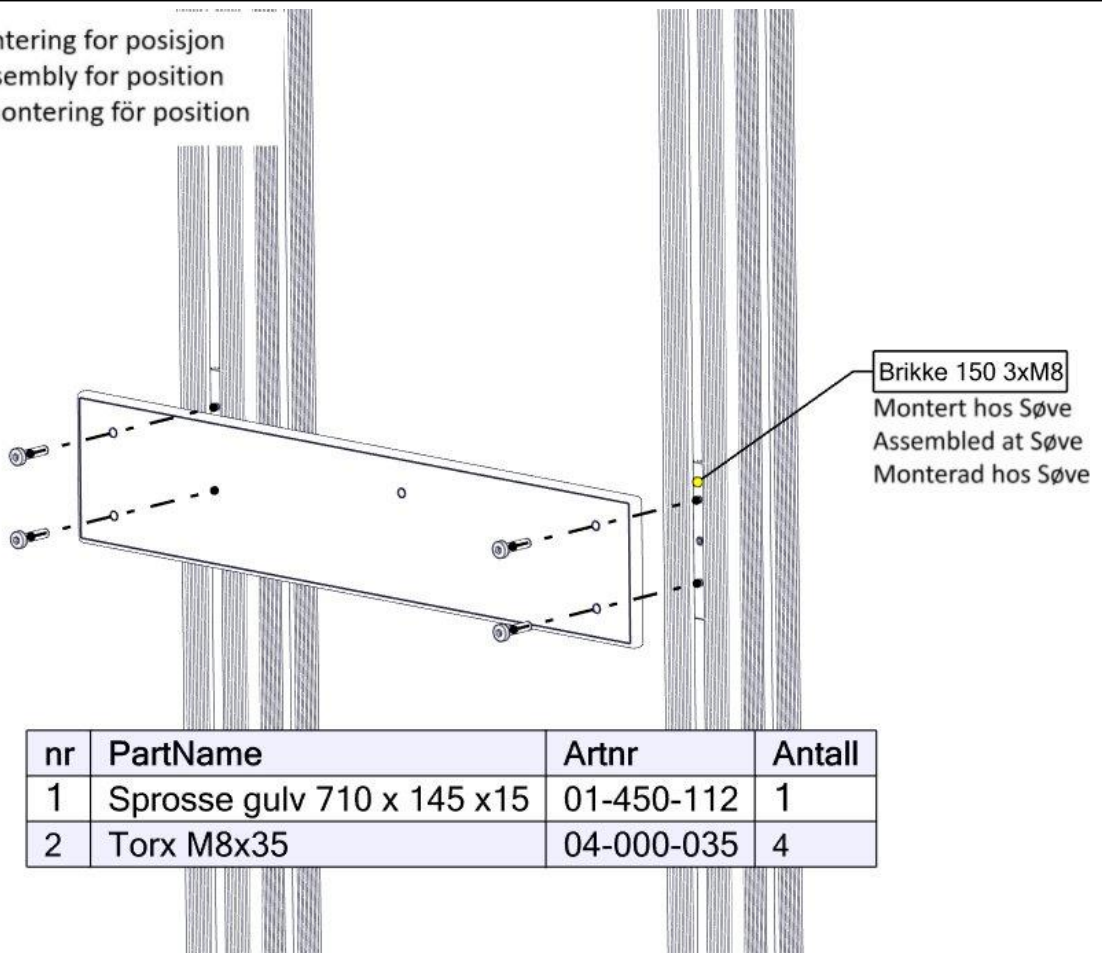

Montering av lekeapparatet / Assembly instructions / Montering av lekredskapet

Se på hovedmontering for posisjon
Look at main assembly for position
Titta på hovudmontering för position