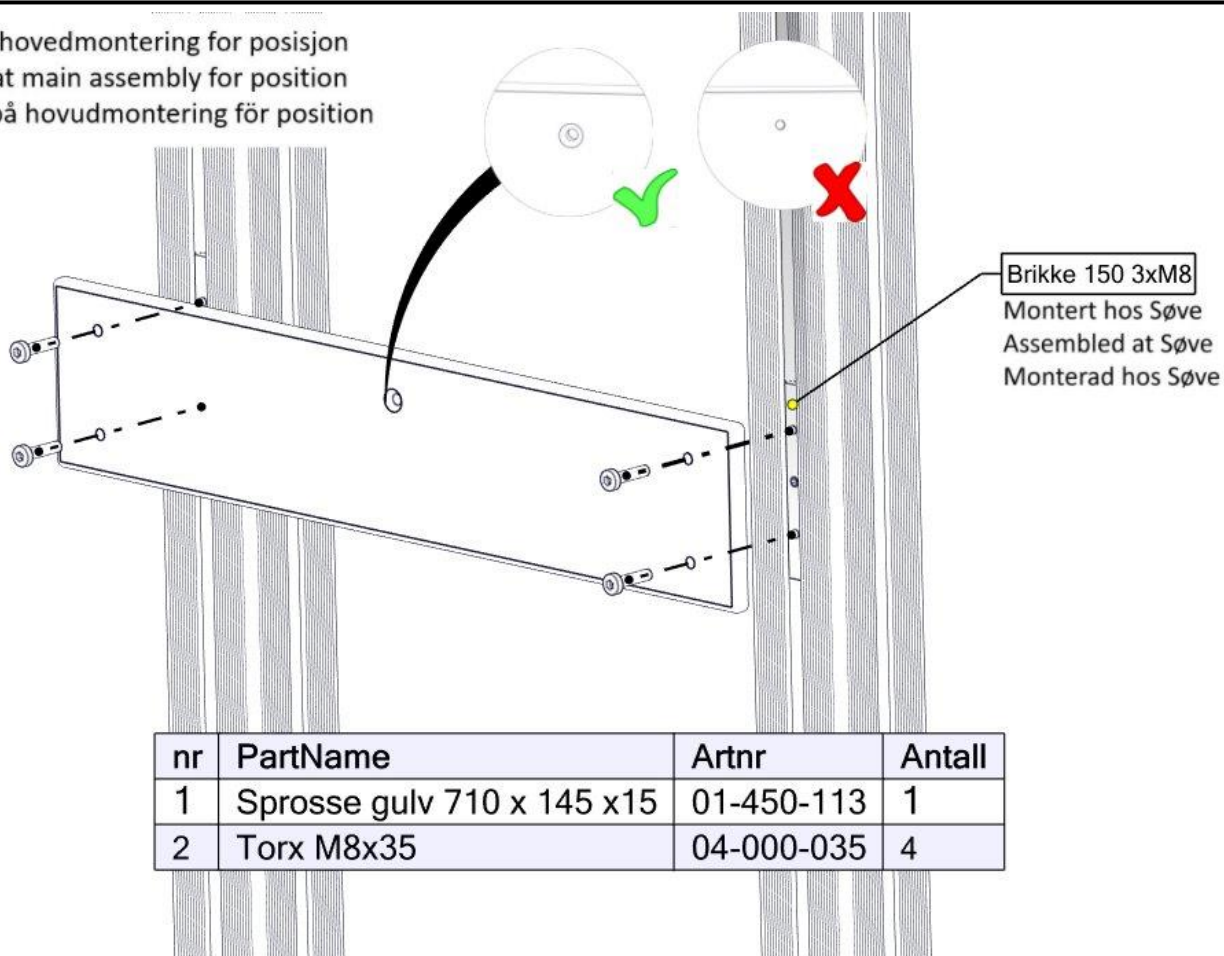

Sign. _____

Sprosse 01-450-113K	Navn	Artnr/dimensjon	Ant	Lev
	Sprosse gulv 710 x 145 x 15 Grå	01-450-113	1	
	Torx M8x35	04-000-035	4	
	Brikke 150 3xM8	04-060-150 (Montert hos Søve)	0	

Montering av lekeapparatet / Assembly instructions / Montering av lekredskapet

Se på hovedmontering for posisjon
 Look at main assembly for position
 Titta på hovudmontering för position

Boltepakker for / Boltpackage for / Bultpaket för

Sign. _____

Sprosse 01-450-113K	Navn	Artnr/dimensjon	Ant	Lev
	Sprosse gulv 710 x 145 x 15 Grå	01-450-113	1	
	Torx M8x35	04-000-035	4	
	Brikke 150 3xM8	04-060-150 (Montert hos Søve)	0	