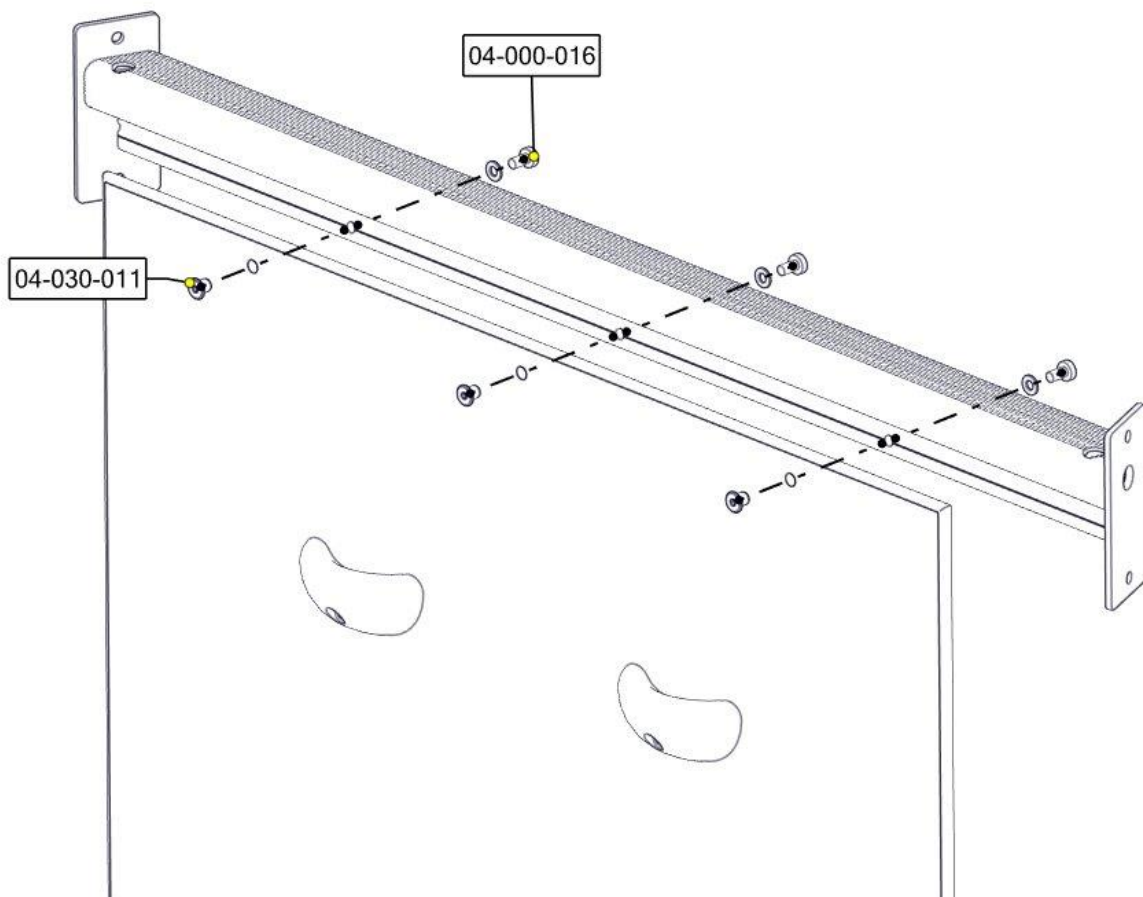

**Boltepakker for / Boltpackage for / Bultpaket för**

Sign. \_\_\_\_\_.

Klatrevegg, Grønn 01-650-098K	Navn	Artnr/ dimensjon	Ant	Lev
	Klatrevegg med grep 2007x940x12 Montert Grønn	01-650-098	1	
	Møbelknapp M8x11	04-030-011	6	
	Torx M8x16	04-000-016	6	
	Skive M8	04-050-008	6	