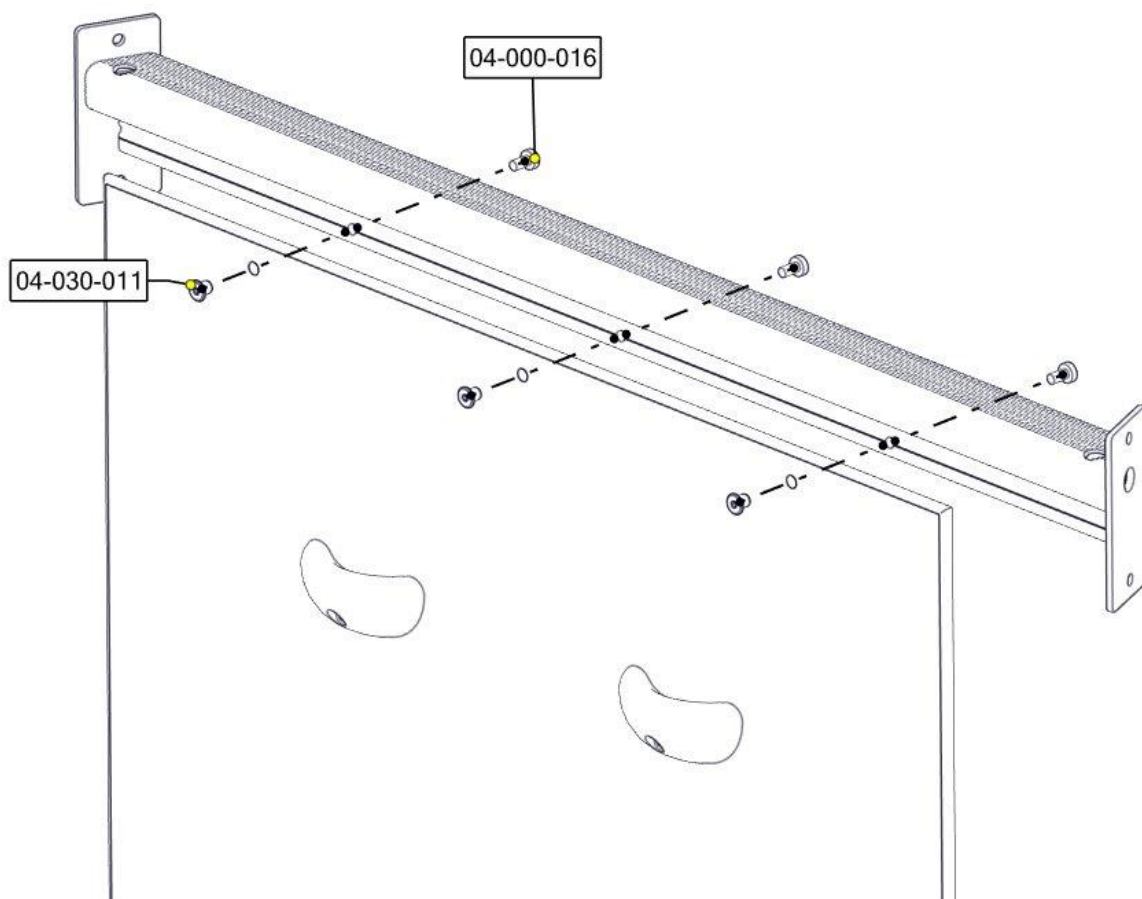

**søve**

Søve AB
EA Rosengrensgatan 32
421 31 Västra Frölunda
Phone: +46 (0)31 773 97 00
www.sove.se

Boltepakker for / Boltpackage for / Bultpaket för

Sign. _____.

Klatrevegg, Rød 01-650-100K	Navn	Artnr/ dimensjon	Ant	Lev
	Klatrevegg med grep 2007x940x12 Montert Rød	01-650-100	1	
	Møbelknapp M8x11	04-030-011	6	
	Torx M8x16	04-000-016	6	

Montering av lekeapparatet / Assembly instructions / Montering av lekredskapet

Part Name	Article nr.	Qty
Klatrevegg 2007x940 montert	01-650-100	1
Møbelknapp M8x11	04-030-011	6
Torx M8x16	04-000-016	6

Boltepakker for / Boltpackage for / Bultpaket för

Sign. _____.

Klatrevegg, Rød 01-650-100K	Navn	Artnr/ dimensjon	Ant	Lev
	Klatrevegg med grep 2007x940x12 Montert Rød	01-650-100	1	
	Møbelknapp M8x11	04-030-011	6	
	Torx M8x16	04-000-016	6	