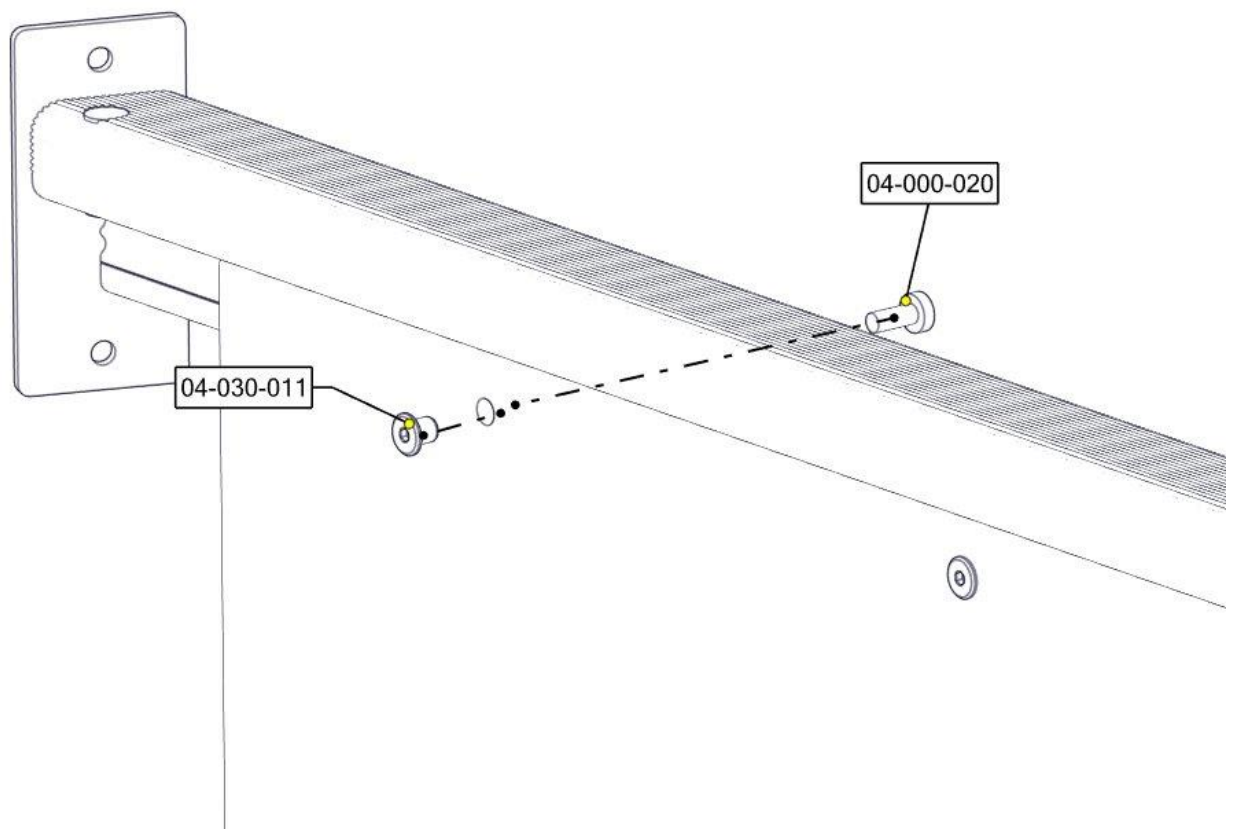

Montering av lekeapparatet / Assembly instructions / Montering av lekredskapet

Part Name	Article nr.	Qty
Klatrevegg_mhull	01-650-145	1
Møbelknapp M8x11	04-030-011	6
Torx M8x20	04-000-020	6