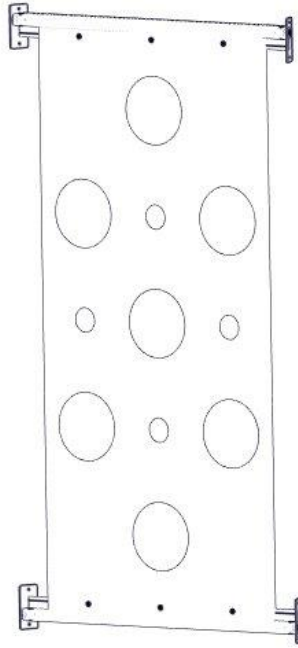

**Monteringsanvisning****Assembly Instructions****Monteringsanvisning**

Produkt nr. / Product no. / Produkt nr.

01-650-145K**Gul**

Ord. nr. _____

Dato. _____

Sign. _____

**søve**

Søve AS
Grønnvoldveien 290
3830 Ulefoss - Norway
Tlf: +47 35 94 65 65
www.sove.no

**søve**

Søve AB
EA Rosengrensgatan 32
421 31 Västra Frölunda
Phone: +46 (0)31 773 97 00
www.sove.se

Boltepakker for / Boltpackage for / Bultpaket för

Sign. _____.

Klatrevegg, Gul 01-650-145K	Navn	Artnr/ dimensjon	Ant	Lev
	Klatrevegg med hull 2007x940x15 Rød	01-650-145	1	
	Møbelknapp M8x11	04-030-011	6	
	Torx M8x20	04-000-020	6	

Montering av lekeapparatet / Assembly instructions / Montering av lekredskapet

Part Name	Article nr.	Qty
Klatrevegg_mhull	01-650-145	1
Møbelknapp M8x11	04-030-011	6
Torx M8x20	04-000-020	6

Boltepakker for / Boltpackage for / Bultpaket för

Sign. _____.

Klatrevegg, Gul 01-650-145K	Navn	Artnr/ dimensjon	Ant	Lev
	Klatrevegg med hull 2007x940 Rød	01-650-145	1	
	Møbelknapp M8x11	04-030-011	6	
	Torx M8x20	04-000-016	6	