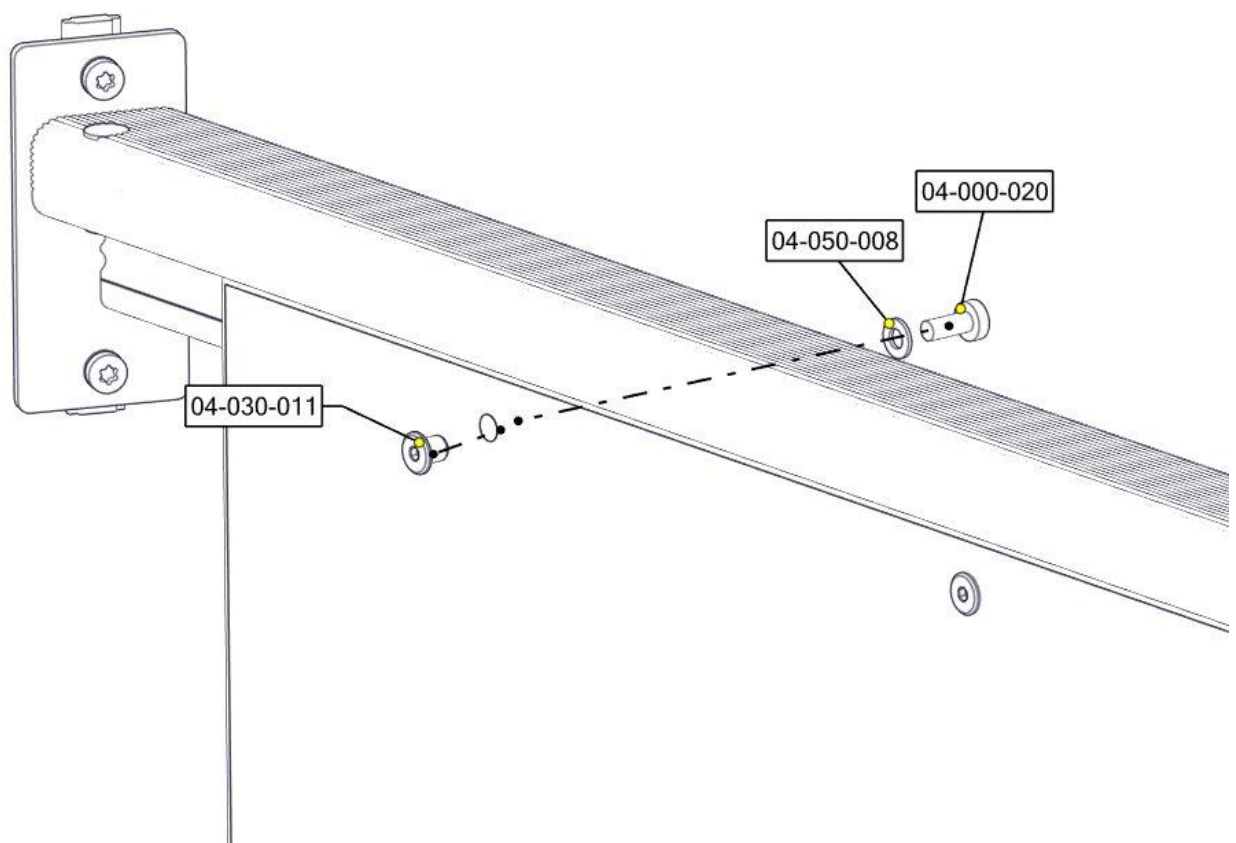

Søve AB
EA Rosengrensgatan 32
421 31 Västra Frölunda
Phone: +46 (0)31 773 97 00
www.sove.se

Boltepakker for / Boltpackage for / Bultpaket för

Sign. _____

Klatrevegg, Grønn 01-650-146K	Navn	Artnr/ dimensjon	Ant	Lev
	Klatrevegg med hull 2007x940x15 Grønn	01-650-146	1	
	Møbelknapp M8x11	04-030-011	6	
	Torx M8x20	04-000-020	6	
	Skive M8	04-050-008	6	

Montering av lekeapparatet / Assembly instructions / Montering av lekredskapet

Part Name	Article nr.	Qty
Klatrevegg_mhull	01-650-146	1
Møbelknapp M8x11	04-030-011	6
Skive M8	04-050-008	6

Part Name	Article nr.	Qty
Torx M8x20	04-000-020	6