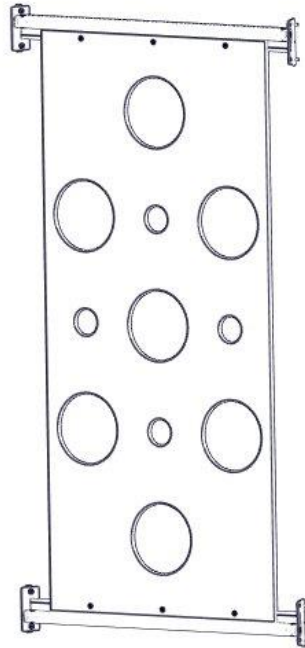

N**Monteringsanvisning****EN****Assembly Instructions****S****Monteringsanvisning**

Produkt nr. / Product no. / Produkt nr.

01-650-146K**Grønn**

Ord. nr. _____

Dato. _____

Sign. _____

Søve AS
Grønnvoldveien 290
3830 Ulefoss - Norway
Tlf: +47 35 94 65 65
www.sove.no

Søve AB
EA Rosengrensgatan 32
421 31 Västra Frölunda
Phone: +46 (0)31 773 97 00
www.sove.se

Boltepakker for / Boltpackage for / Bultpaket för

Sign. _____

Klatrevegg, Grønn 01-650-146K	Navn	Artnr/ dimensjon	Ant	Lev
	Klatrevegg med hull 2007x940x15 Grønn	01-650-146	1	
	Møbelknapp M8x11	04-030-011	6	
	Torx M8x20	04-000-020	6	
	Skive M8	04-050-008	6	

Montering av lekeapparatet / Assembly instructions / Montering av lekredskapet

Part Name	Article nr.	Qty
Klatrevegg_mhull	01-650-146	1
Møbelknapp M8x11	04-030-011	6
Skive M8	04-050-008	6

Part Name	Article nr.	Qty
Torx M8x20	04-000-020	6