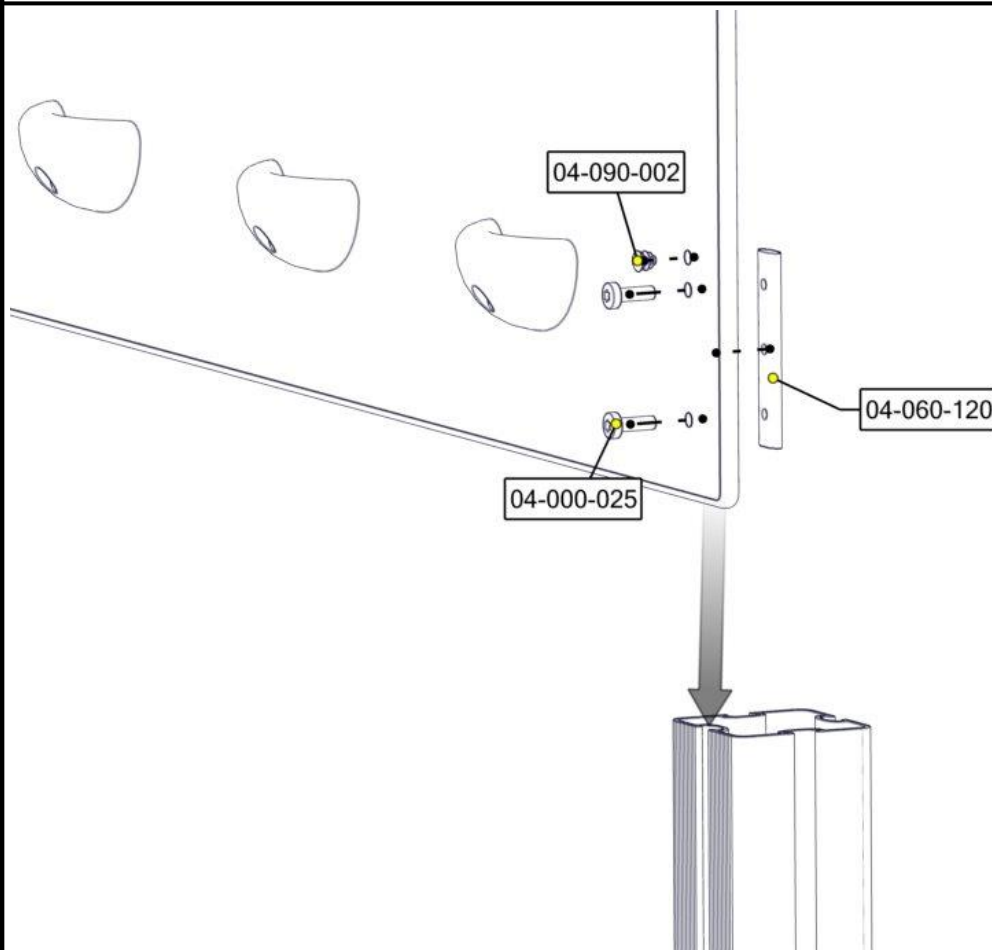

Søve AB
EA Rosengrensgatan 32
421 31 Västra Frölunda
Phone: +46 (0)31 773 97 00
www.sove.se

Boltepakker for / Boltpackage for / Bultpaket för

Sign. _____.

Klatrevegg, Sort 01-650-155K	Navn	Artnr/ dimensjon	Ant	Lev
	Klatrevegg med grep 1130x1050 Sort	01-650-155	1	
	Brikke 120 3xM8	04-060-120	4	
	Torx M8x25	04-000-025	8	
	Plastpropp 9-11mm	04-090-002	4	

Montering av lekeapparatet / Assembly instructions / Montering av lekredskapet

Se på hovedmontering for posisjon
 Look at main assembly for position
 Titta på hovudmontering för position

Part Name	Article nr.	Qty
Brikke 120 3xM8	04-060-120	4
Plastpropp 13mm hode / dekker 9-11 mm hull	04-090-002	4
Torx M8x25	04-000-025	8