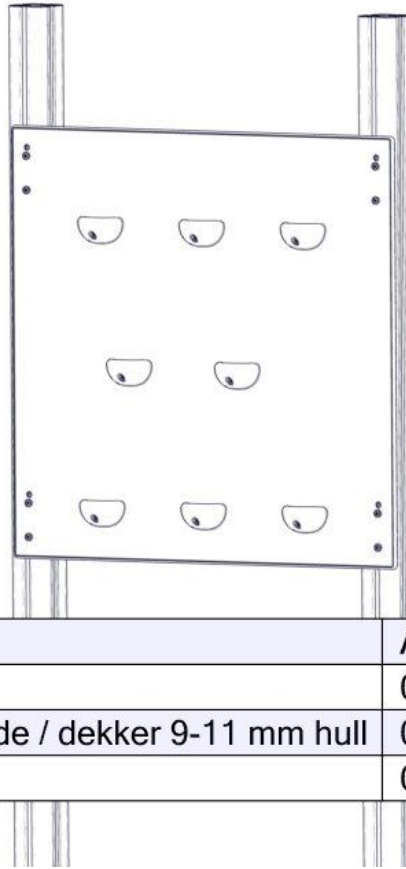

Søve AB
EA Rosengrensgatan 32
421 31 Västra Frölunda
Phone: +46 (0)31 773 97 00
www.sove.se

Boltepakker for / Boltpackage for / Bultpaket för

Sign. _____.

Klatrevegg, Sort 01-650-155K	Navn	Artnr/ dimensjon	Ant	Lev
	Klatrevegg med grep 1130x1050 Sort	01-650-155	1	
	Brikke 120 3xM8	04-060-120	4	
	Torx M8x25	04-000-025	8	
	Plastpropp 9-11mm	04-090-002	4	

Montering av lekeapparatet / Assembly instructions / Montering av lekredskapet

Se på hovedmontering for posisjon
 Look at main assembly for position
 Titta på hovudmontering för position

Part Name	Article nr.	Qty
Brikke 120 3xM8	04-060-120	4
Plastpropp 13mm hode / dekker 9-11 mm hull	04-090-002	4
Torx M8x25	04-000-025	8

Boltepakker for / Boltpackage for / Bultpaket för

Sign. _____.

Klatrevegg, Sort 01-650-155K	Navn	Artnr/ dimensjon	Ant	Lev
	Klatrevegg med grep 1130x1050 Sort	01-650-155	1	
	Brikke 120 3xM8	04-060-120	4	
	Torx M8x25	04-000-025	8	
	Plastpropp 9-11mm	04-090-002	4	