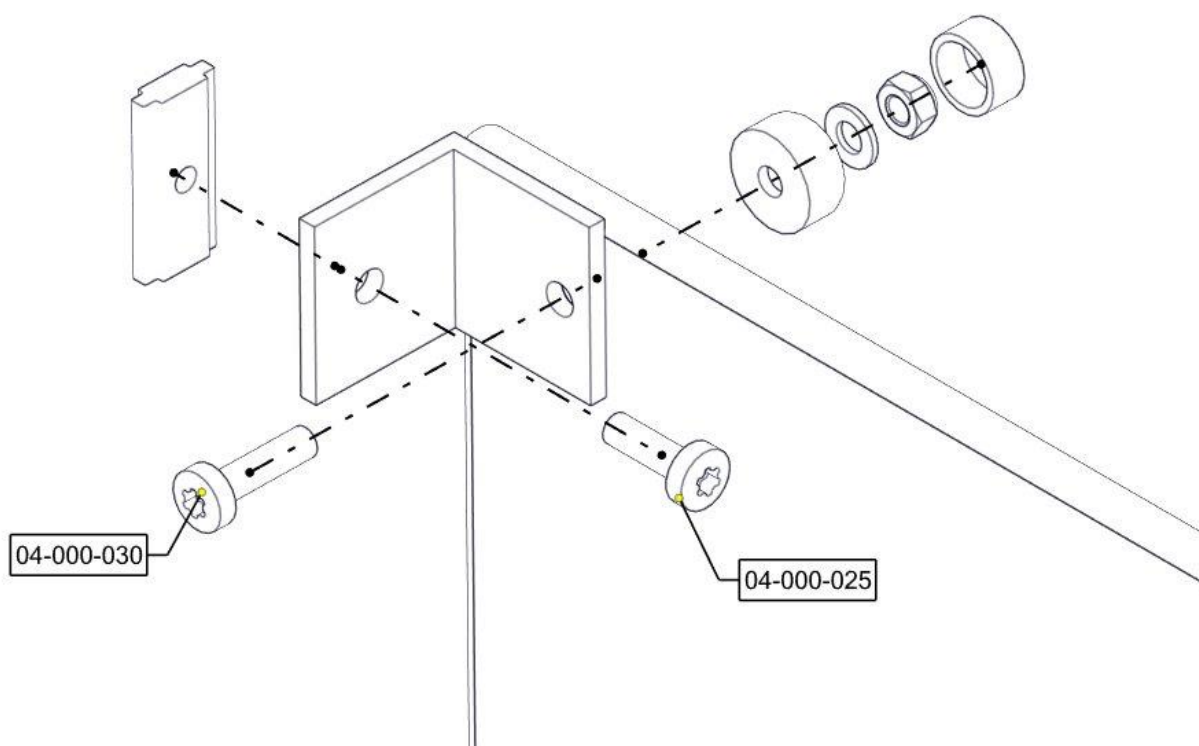

Montering av lekeapparatet / Assembly instructions / Montering av lekredskapet

Se på hovedmontering for posisjon
Look at main assembly for position
Titta på hovudmontering för position

Part Name	Article nr.	Qty
Vinkel 50x50x50x5 9mm hull	04-075-050	8
Torx M8x30	04-000-030	8
Torx M8x25	04-000-025	8
Skive M8	04-050-008	8
Låsemutter M8	04-040-008	8

Part Name	Article nr.	Qty
Klatrevegg med grep 1260x940	01-650-156	1
Endedeksel flat M8 sort kropp	05-301-033	8
Endedeksel flat M8 sort hode	05-301-033	8
Brikke 50 1XM8	04-060-050	8