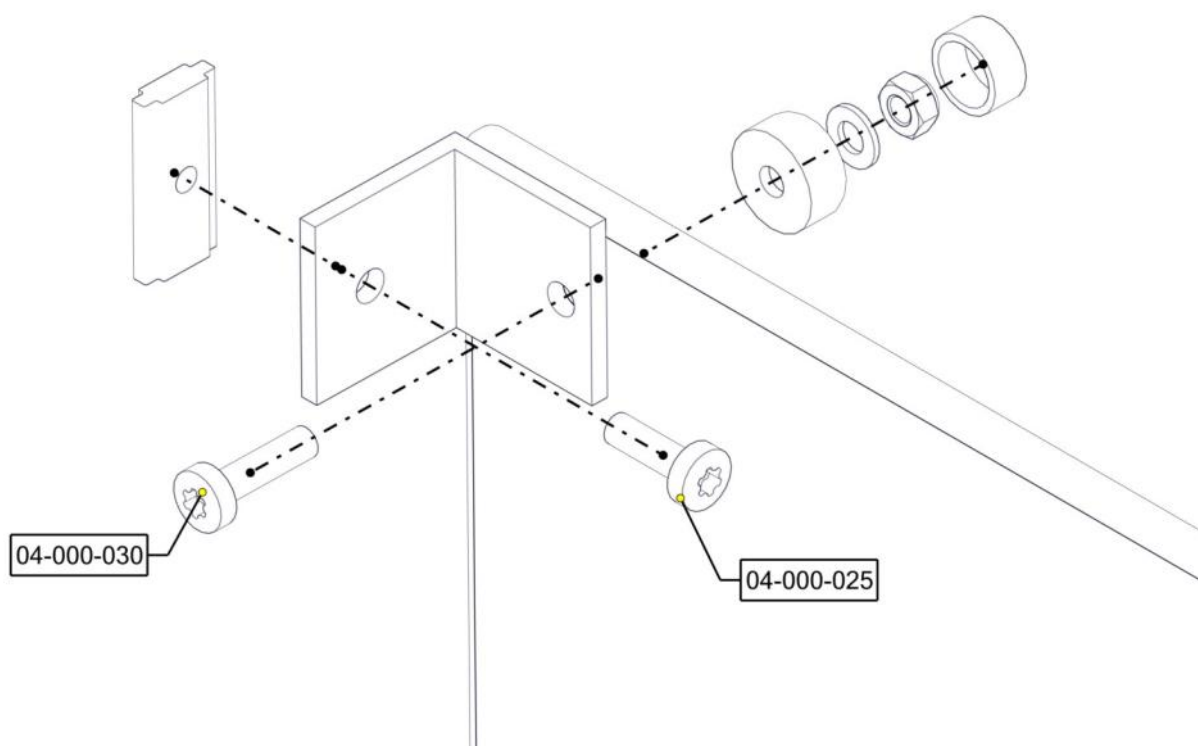

Montering av lekeapparatet / Assembly instructions / Montering av lekredskapet

Se på hovedmontering for posisjon
Look at main assembly for position
Titta på hovudmontering för position

Part Name	Article nr.	Qty
Vinkel 50x50x50x5 9mm hull	04-075-050	8
Torx M8x30	04-000-030	8
Torx M8x25	04-000-025	8
Skive M8	04-050-008	8
Låsemutter M8	04-040-008	8

Part Name	Article nr.	Qty
Klatrevegg med grep 1260x940	01-650-158	1
Endedeksel flat M8 sort kropp	05-301-033	8
Endedeksel flat M8 sort hode	05-301-033	8
Brikke 50 1XM8	04-060-050	8