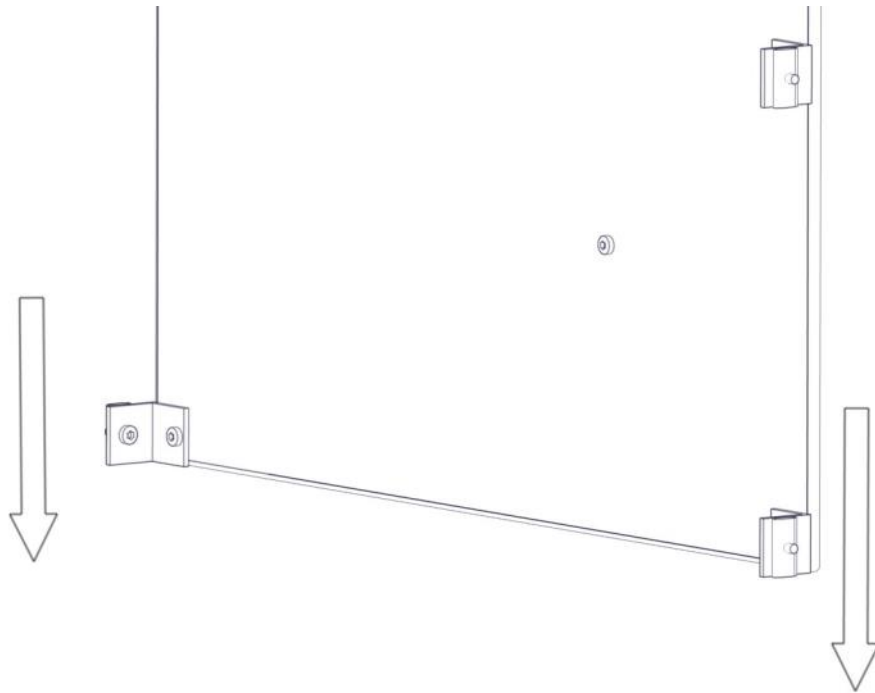

Montering av lekeapparatet / Assembly instructions / Montering av lekredskapet