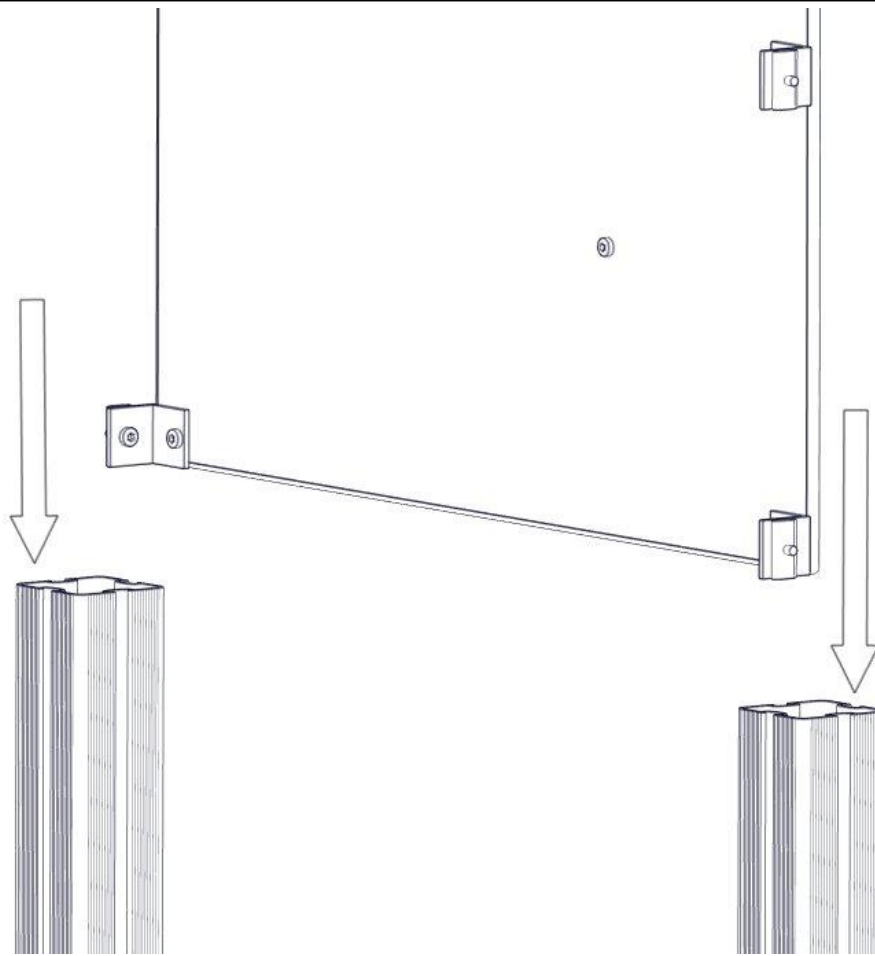

Montering av lekeapparatet / Assembly instructions / Montering av lekredskapet