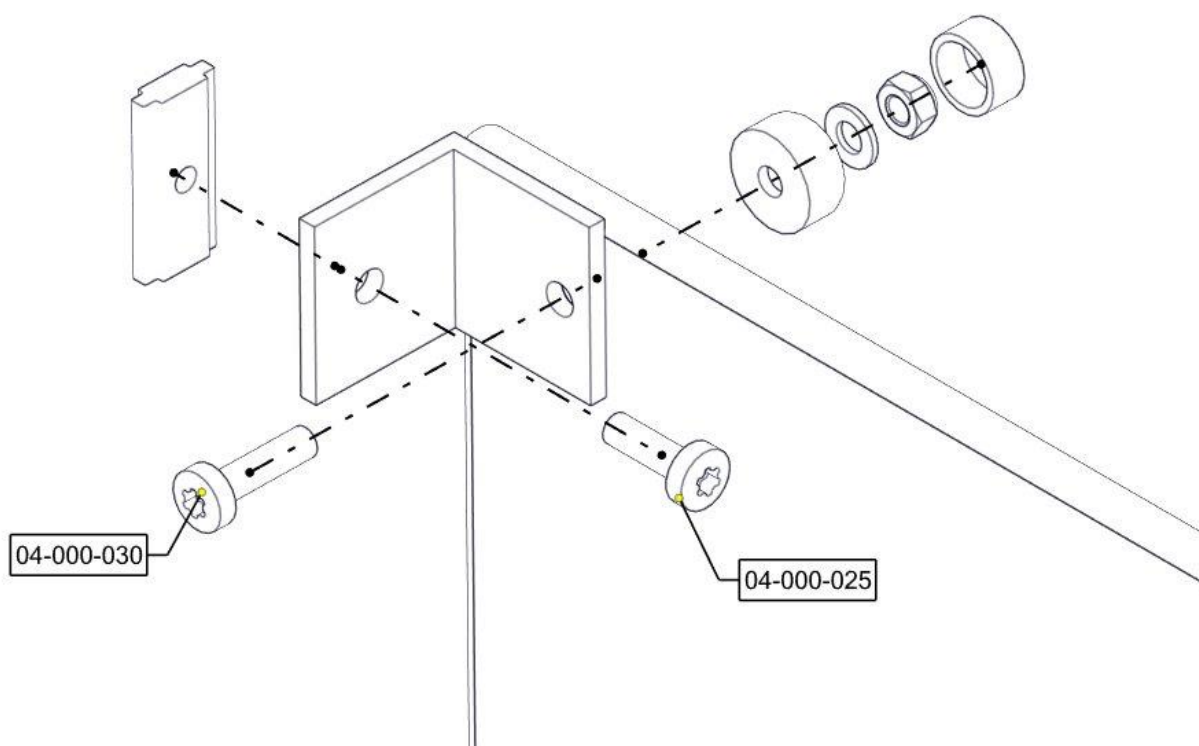

Montering av lekeapparatet / Assembly instructions / Montering av lekredskapet

Se på hovedmontering for posisjon
Look at main assembly for position
Titta på hovudmontering för position

Part Name	Article nr.	Qty
Vinkel 50x50x50x5 9mm hull	04-075-050	8
Torx M8x30	04-000-030	8
Torx M8x25	04-000-025	8
Skive M8	04-050-008	8
Låsemutter M8	04-040-008	8

Part Name	Article nr.	Qty
Klatrevveg med grep 1260x940 montert	01-650-161	1
Endedeksel flat M8 sort	05-301-033	16
Brikke 50 1XM8	04-060-050	8