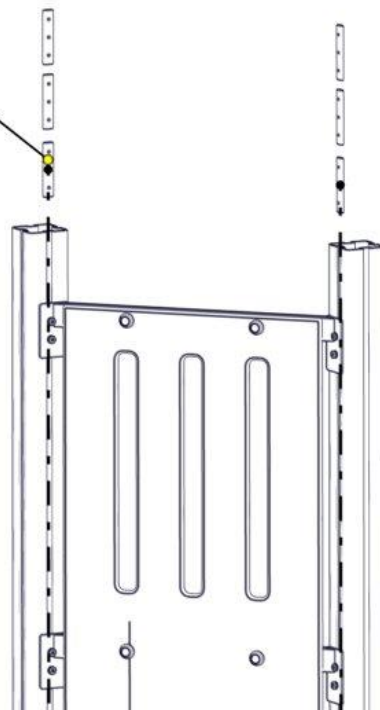

Se på hovedmontering for posisjon
 Look at main assembly for position
 Titta på hovudmontering för position

Part Name	Article nr.	Qty
Brikke 120 3xM8	04-060-120	6
Skive M8	04-050-008	12

Part Name	Article nr.	Qty
Torx M8x25	04-000-025	12

Se på hovedmontering for posisjon
 Look at main assembly for position
 Titta på hovudmontering för position

Brikke 120 3xM8

Boltepakker for / Boltpackage for / Bultpaket för		Sign. _____		
Baugplate med anker 01-650-365K	Navn	Artnr/ dimensjon	Ant	Lev
	Baugplate til sjørøverskute 2 Sort	01-650-365	1	
	Anker, med forsenking Hvit	02-500-070	1	
	Bjelke front korund Sort	00-400-849	3	
	Torx M8x25	04-000-025	12	
	Sikkerhetslette M8 kropp Sort	05-301-045	6	
	Sikkerhetslette M8 hode Sort	05-301-044	6	