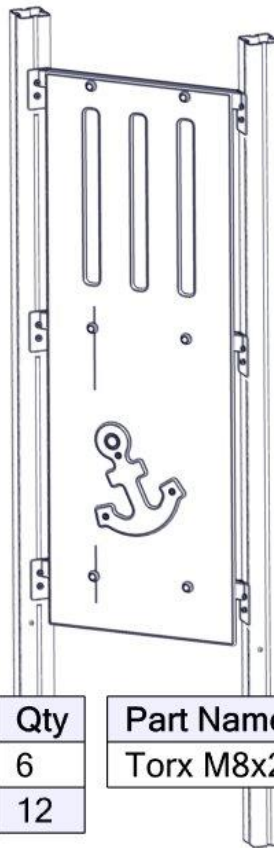

Part Name	Article nr.	Qty
Anker med forsenking	02-500-070	1
BAUGPLATE M ANKER SJØRØVERSKUTE 2	01-650-365	1
Unbrako skrue M8x35 forsenket hode	04-034-035	3
Låsemutter M8	04-040-008	3

Part Name	Article nr.	Qty
Endedeksel flatt M10/M12 sort hode	05-301-035	3
Endedeksel flatt M10/M12 sort kropp	05-301-035	3
Skive M8 stor	04-055-008	3

Montering av lekeapparatet / Assembly instructions / Montering av lekredskapet

Part Name	Article nr.	Qty
Sikkerhetshette kropp 32 svart for M8	05-301-045	6
Sikkerhetshette 20mm svart for M8	05-301-044	6
Bjelke front korund	00-400-849	3
Sekskant M8x55	04-008-055	6
Låsemutter M8	04-040-008	6

Part Name	Article nr.	Qty
Endedeksel flatt M10/M12 sort hode	05-301-035	6
Endedeksel flatt M10/M12 sort kropp	05-301-035	6
Skive M8	04-050-008	6
Skive M8 stor	04-055-008	6

Montering av lekeapparatet / Assembly instructions / Montering av lekredskapet

Se på hovedmontering for posisjon
 Look at main assembly for position
 Titta på hovudmontering för position

Part Name	Article nr.	Qty
Brikke 120 3xM8	04-060-120	6
Skive M8	04-050-008	12

Part Name	Article nr.	Qty
Torx M8x25	04-000-025	12