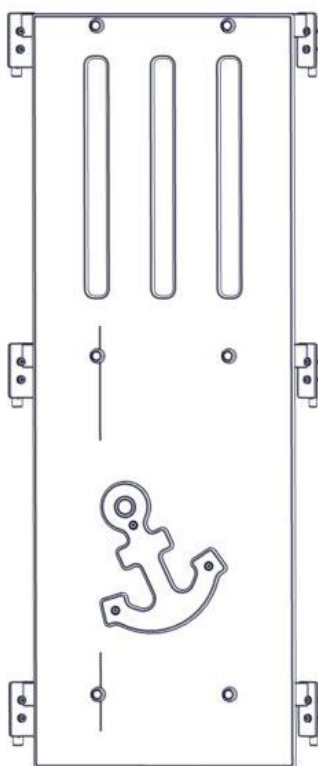

N**Monteringsanvisning****EN****Assembly Instructions****S****Monteringsanvisning**

Produkt nr. / Product no. / Produkt nr.

01-650-365K**Sort**

Ord. nr. _____

Dato. _____

Sign. _____

Søve AS
Grønnvoldveien 290
3830 Ulefoss - Norway
Tlf: +47 35 94 65 65
www.sove.no

Søve AB
EA Rosengrensgatan 32
421 31 Västra Frölunda
Phone: +46 (0)31 773 97 00
www.sove.se

Boltepakker for / Boltpackage for / Bultpaket för		Sign. _____		
Baugplate med anker 01-650-365K	Navn	Artnr/ dimensjon	Ant	Lev
	Baugplate til sjørøverskute 2 Sort	01-650-365	1	
	Anker, med forsenking Hvit	02-500-070	1	
	Bjelke front korund Sort	00-400-849	3	
	Torx M8x25	04-000-025	12	
	Sikkerhetslette M8 kropp Sort	05-301-045	6	
	Sikkerhetslette M8 hode Sort	05-301-044	6	

Boltepakker for / Boltpackage for / Bultpaket för		Sign. _____		
Baugplate med anker 01-650-365K	Navn	Artnr/ dimensjon	Ant	Lev
	Låsemutter M8	04-040-008	9	
	Skive M8	04-050-008	18	
	Endedeksel flat M10/M12 kropp Sort	05-301-035	9	
	Endedeksel flat M10/M12 hode Sort	05-301-035	9	
	Unbrako M8x35 Forsenket hode	04-034-035	3	
	Brikke 120 3xM8	04-060-120	6	

Part Name	Article nr.	Qty
Anker med forsenking	02-500-070	1
BAUGPLATE M ANKER SJØRØVERSKUTE 2	01-650-365	1
Unbrako skrue M8x35 forsenket hode	04-034-035	3
Låsemutter M8	04-040-008	3

Part Name	Article nr.	Qty
Endedeksel flatt M10/M12 sort hode	05-301-035	3
Endedeksel flatt M10/M12 sort kropp	05-301-035	3
Skive M8 stor	04-055-008	3