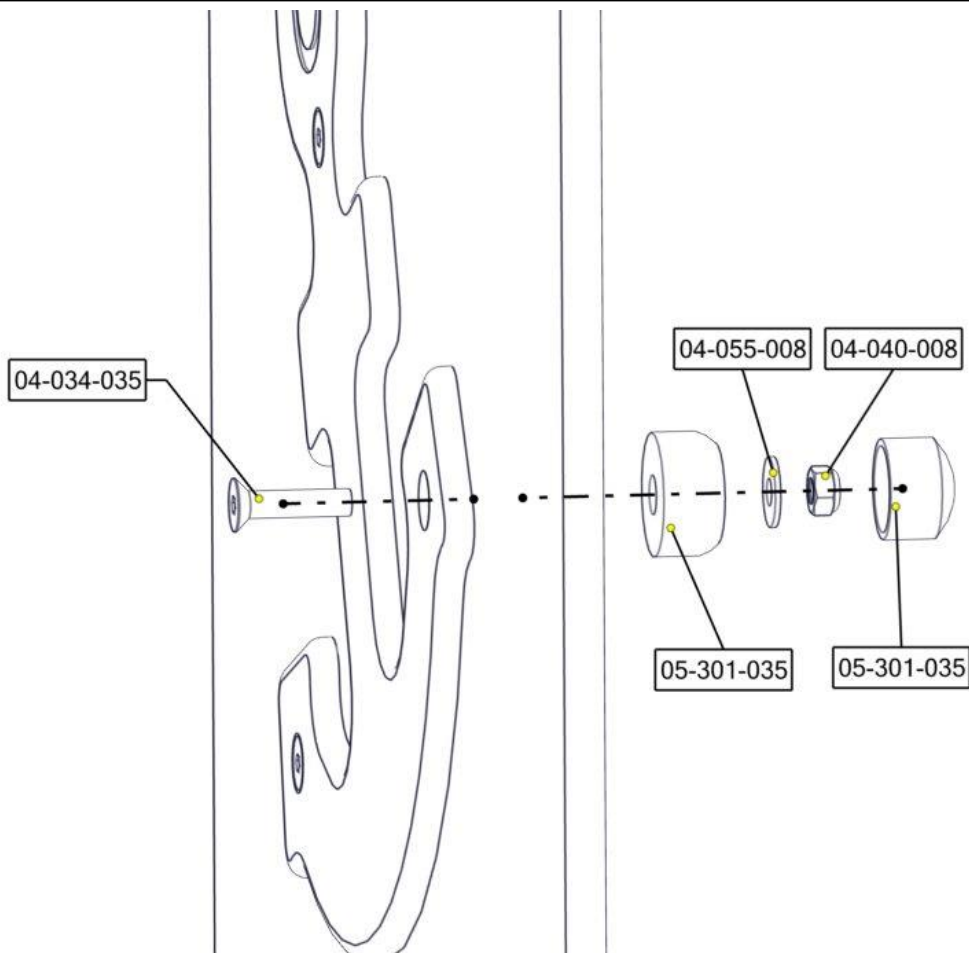

Boltepakker for / Boltpackage for / Bultpaket för

Sign. _____.

Baugplate med anker 01-650-365K	Navn	Artnr/ dimensjon	Ant	Lev
	Sekskant M8x55	04-008-055	6	
	Skive M8 Stor	04-055-008	9	

Montering av lekeapparatet / Assembly instructions / Montering av lekredskapet

Part Name	Article nr.	Qty
Anker med forsenking	02-500-070	1
BAUGPLATE M ANKER SJØRØVERSKUTE 2	01-650-365	1
Unbrako skrue M8x35 forsenket hode	04-034-035	3
Låsemutter M8	04-040-008	3

Part Name	Article nr.	Qty
Endedeksel flatt M10/M12 sort hode	05-301-035	3
Endedeksel flatt M10/M12 sort kropp	05-301-035	3
Skive M8 stor	04-055-008	3