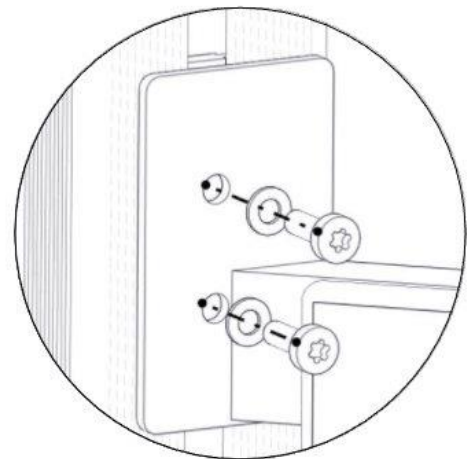

Montering av lekeapparatet / Assembly instructions / Montering av lekredskapet

Se på hovedmontering for posisjon
Look at main assembly for position
Titta på hovudmontering för position

Part Name	Article nr.	Qty
Brikke 120 3xM8	04-060-120	6
Skive M8	04-050-008	12

Part Name	Article nr.	Qty
Torx M8x25	04-000-025	12

Se på hovedmontering for posisjon
Look at main assembly for position
Titta på hovudmontering för position

Brikke 120 3xM8