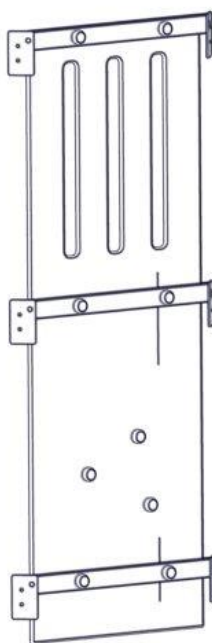

Montering av lekeapparatet / Assembly instructions / Montering av lekredskapet

Part Name	Article nr.	Qty
Sikkerhetshette kropp 32 svart for M8	05-301-045	6
Sikkerhetshette 20mm svart for M8	05-301-044	6
Bjelke front korund	00-400-849	3
Sekskant M8x55	04-008-055	6
Låsemutter M8	04-040-008	6

Part Name	Article nr.	Qty
Endedeksel flatt M10/M12 sort hode	05-301-035	6
Endedeksel flatt M10/M12 sort kropp	05-301-035	6
Skive M8	04-050-008	6
Skive M8 stor	04-055-008	6