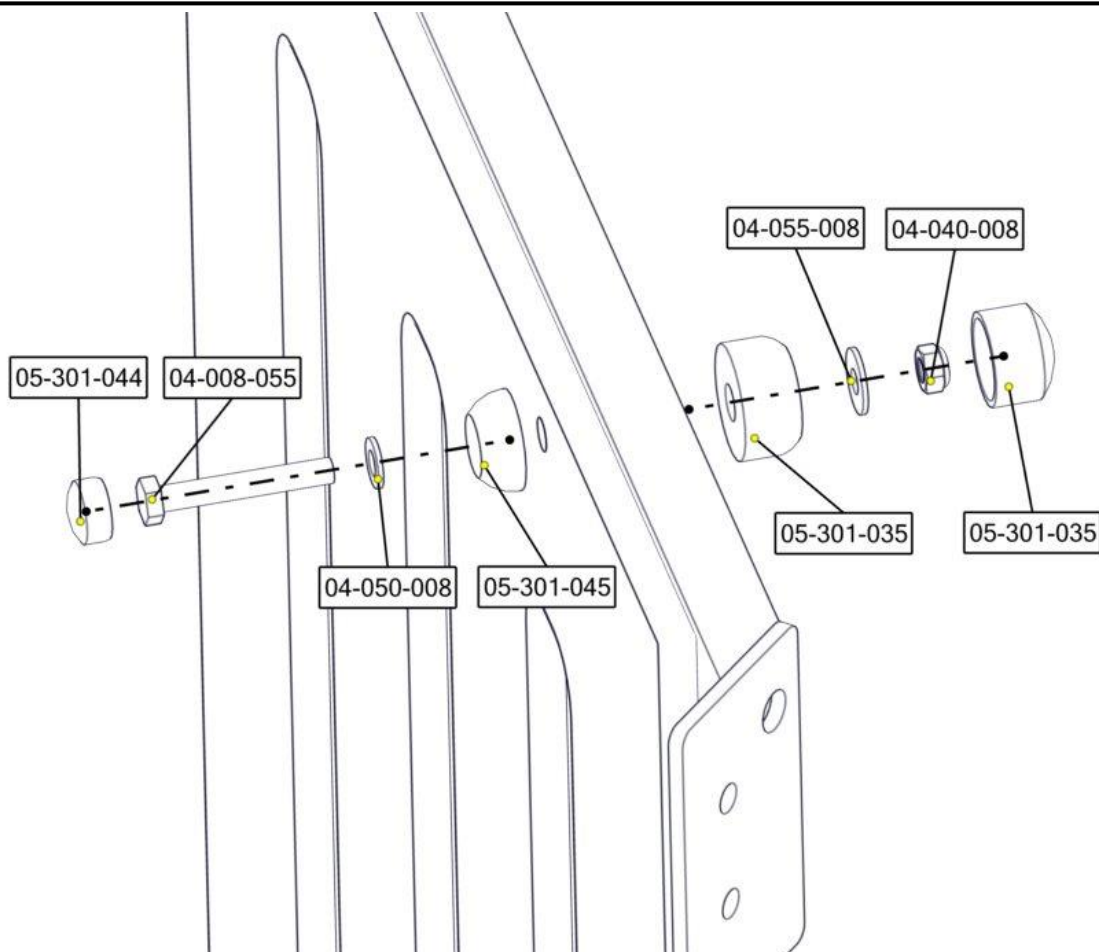

Part Name	Article nr.	Qty
Anker med forsenking	02-500-070	1
BAUGPLATE M ANKER SJØRØVERSKUTE 2	01-650-365	1
Unbrako skrue M8x35 forsenket hode	04-034-035	3
Låsemutter M8	04-040-008	3

Part Name	Article nr.	Qty
Endedeksel flatt M10/M12 sort hode	05-301-035	3
Endedeksel flatt M10/M12 sort kropp	05-301-035	3
Skive M8 stor	04-055-008	3

Montering av lekeapparatet / Assembly instructions / Montering av lekredskapet

Part Name	Article nr.	Qty
Sikkerhetshette kropp 32 svart for M8	05-301-045	6
Sikkerhetshette 20mm svart for M8	05-301-044	6
Bjelke front korund	00-400-849	3
Sekskant M8x55	04-008-055	6
Låsemutter M8	04-040-008	6

Part Name	Article nr.	Qty
Endedeksel flatt M10/M12 sort hode	05-301-035	6
Endedeksel flatt M10/M12 sort kropp	05-301-035	6
Skive M8	04-050-008	6
Skive M8 stor	04-055-008	6

Montering av lekeapparatet / Assembly instructions / Montering av lekredskapet