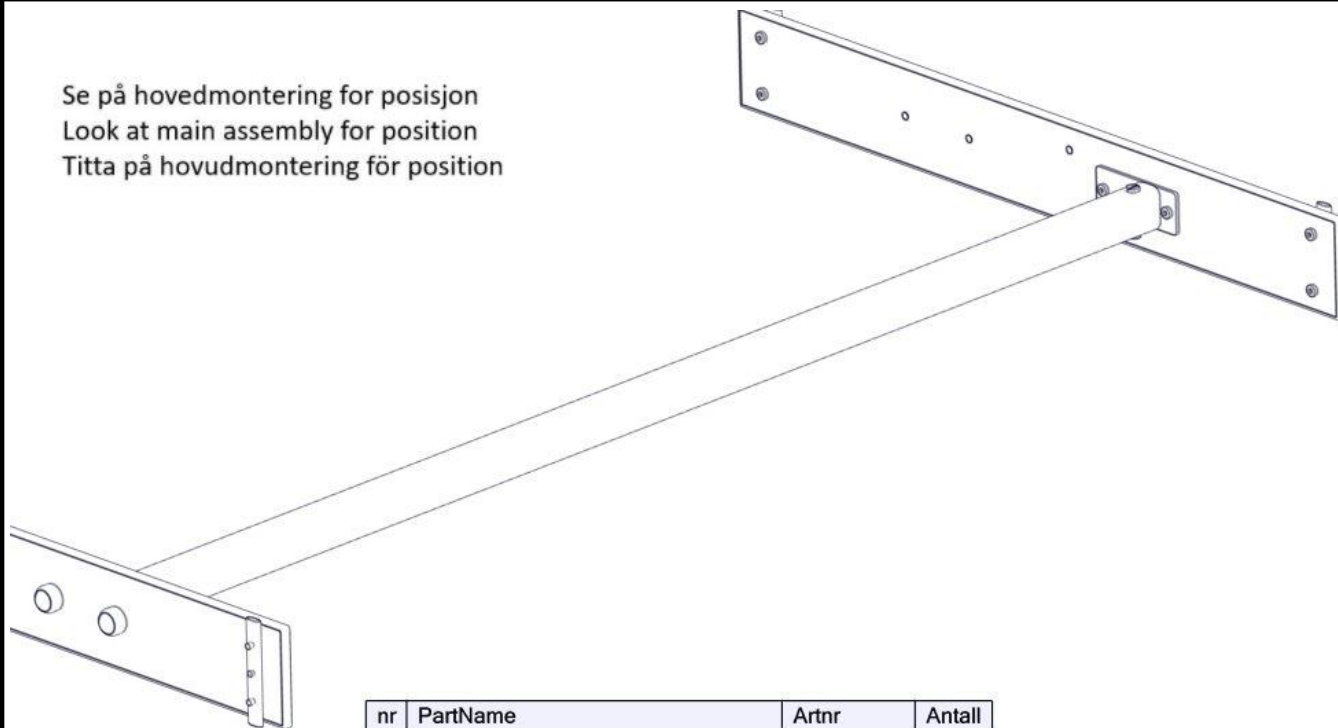

## Montering av lekeapparatet / Assembly instructions / Montering av lekredskapet

Se på hovedmontering for posisjon  
 Look at main assembly for position  
 Titta på hovudmontering för position

nr	PartName	Artnr	Antall
1	Låsemutter M8	04-040-008	4
2	Endeksel flatt M10/M12 sort hode	05-301-035	4
3	Endeksel flatt M10/M12 sort kropp	05-301-035	4
4	Alu prof L=1950 med beslag	02-001-004	1
5	Skive M8 stor	04-055-008	4
6	Torx M8x35	04-000-035	4