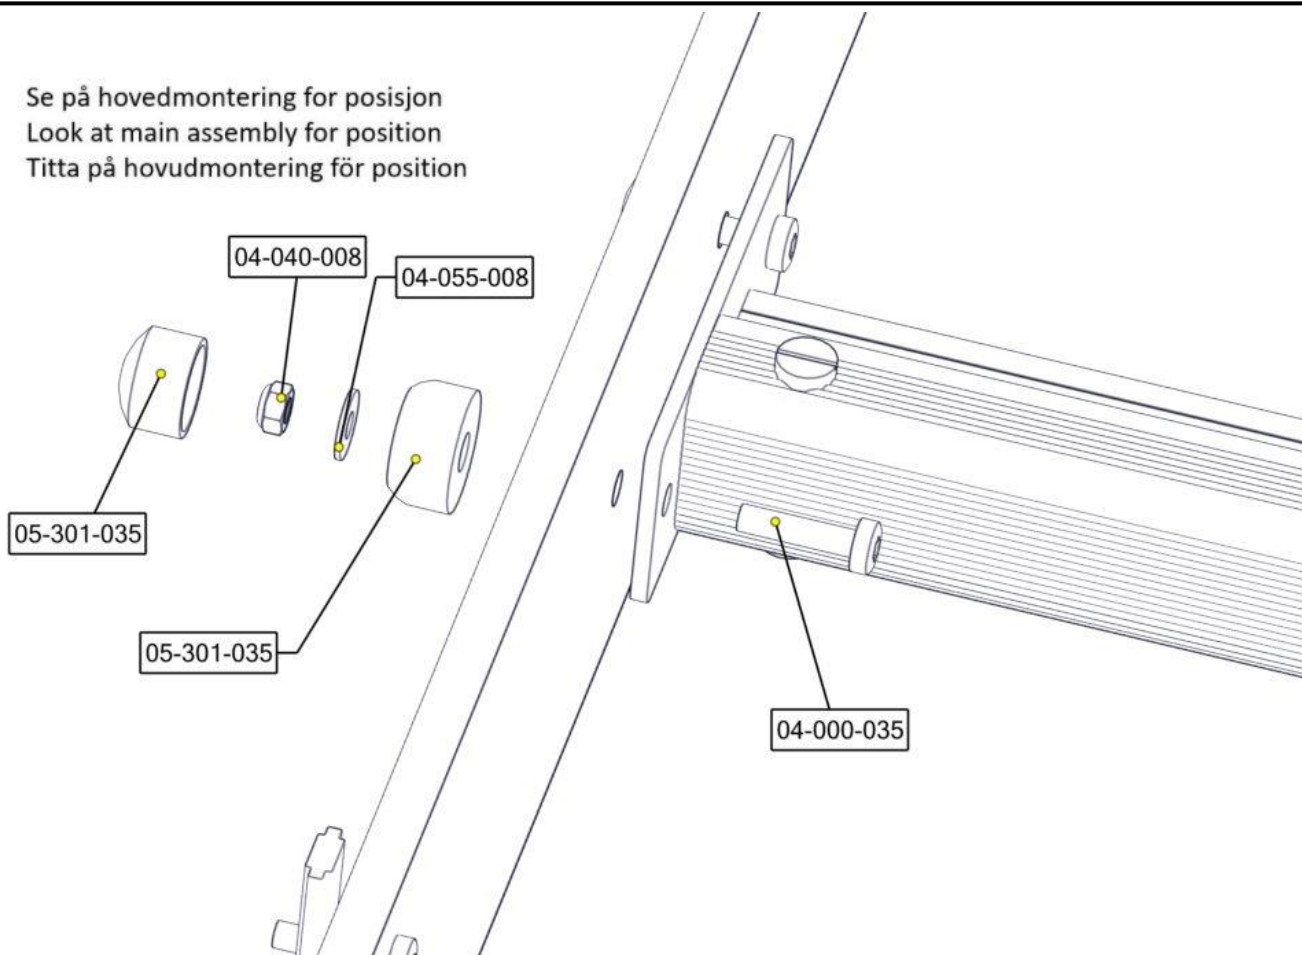

nr	PartName	Artnr	Antall
1	Låsemutter M8	04-040-008	4
2	Endeksel flatt M10/M12 sort hode	05-301-035	4
3	Endeksel flatt M10/M12 sort kropp	05-301-035	4
4	Alu prof L=1950 med beslag	02-001-004	1
5	Skive M8 stor	04-055-008	4
6	Torx M8x35	04-000-035	4

Se på hovedmontering for posisjon
Look at main assembly for position
Titta på hovudmontering för position