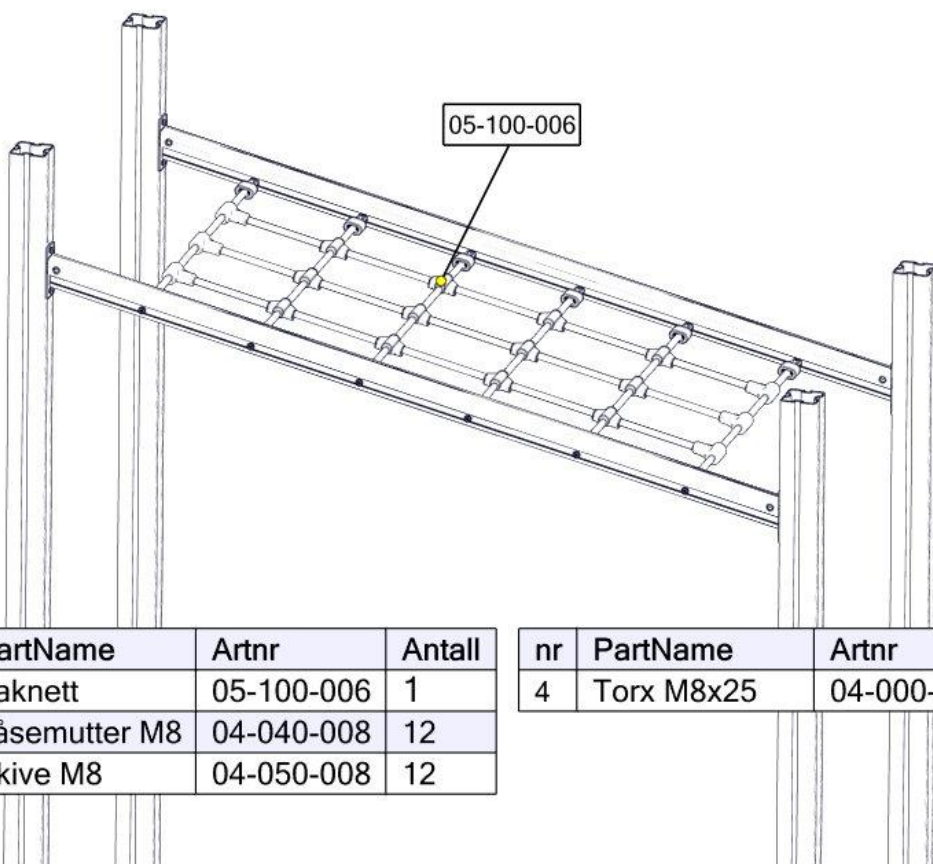

Montering av lekeapparatet / Assembly instructions / Montering av lekredskapet

nr	PartName	Artnr	Antall
1	Taknett	05-100-006	1
2	Låsemutter M8	04-040-008	12
3	Skive M8	04-050-008	12

nr	PartName	Artnr	Antall
4	Torx M8x25	04-000-025	12