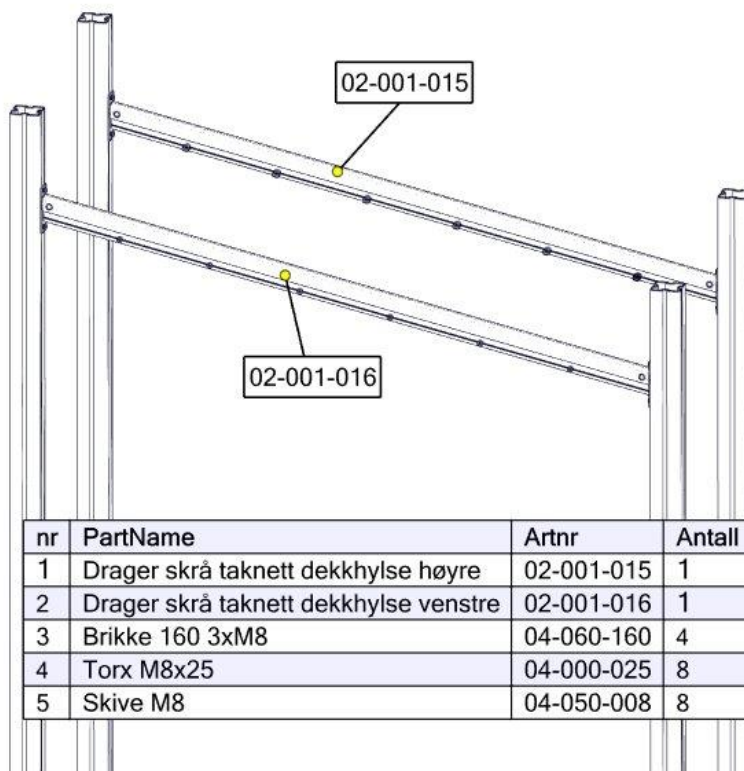

Montering av lekeapparatet / Assembly instructions / Montering av lekredskapet

Se på hovedmontering for posisjon
Look at main assembly for position
Titta på hovudmontering för position