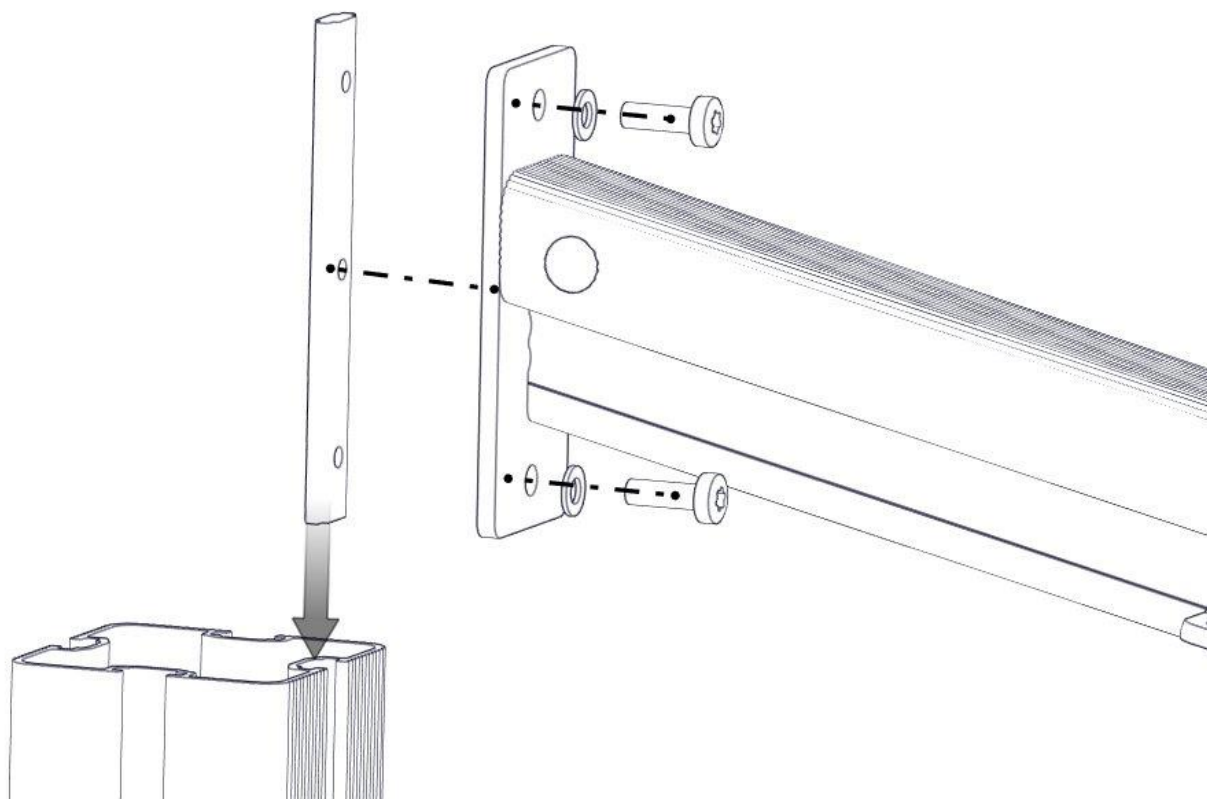

Montering av lekeapparatet / Assembly instructions / Montering av lekredskapet

Se på hovedmontering for posisjon
Look at main assembly for position
Titta på hovudmontering för position