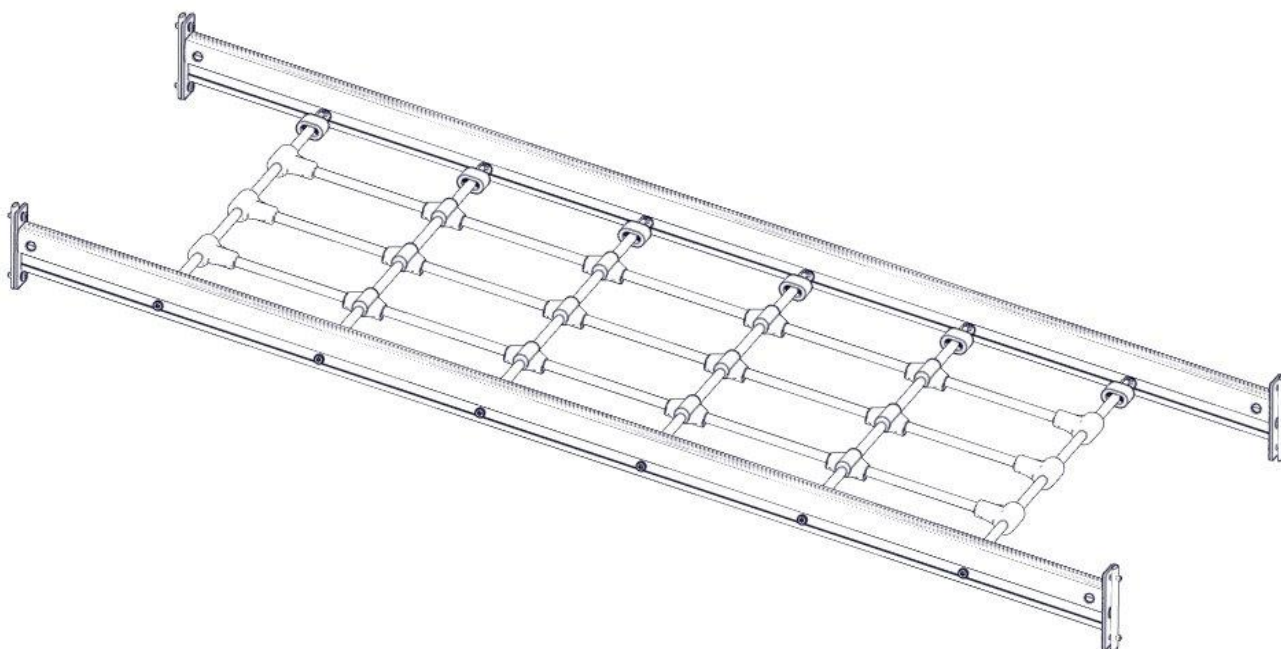

N

Monteringsanvisning

EN

Assembly Instructions

S

Monteringsanvisning

Produkt nr. / Product no. / Produkt nr.

02-001-017K

Rød / Sort

Ord. nr. _____

Dato. _____

Sign. _____