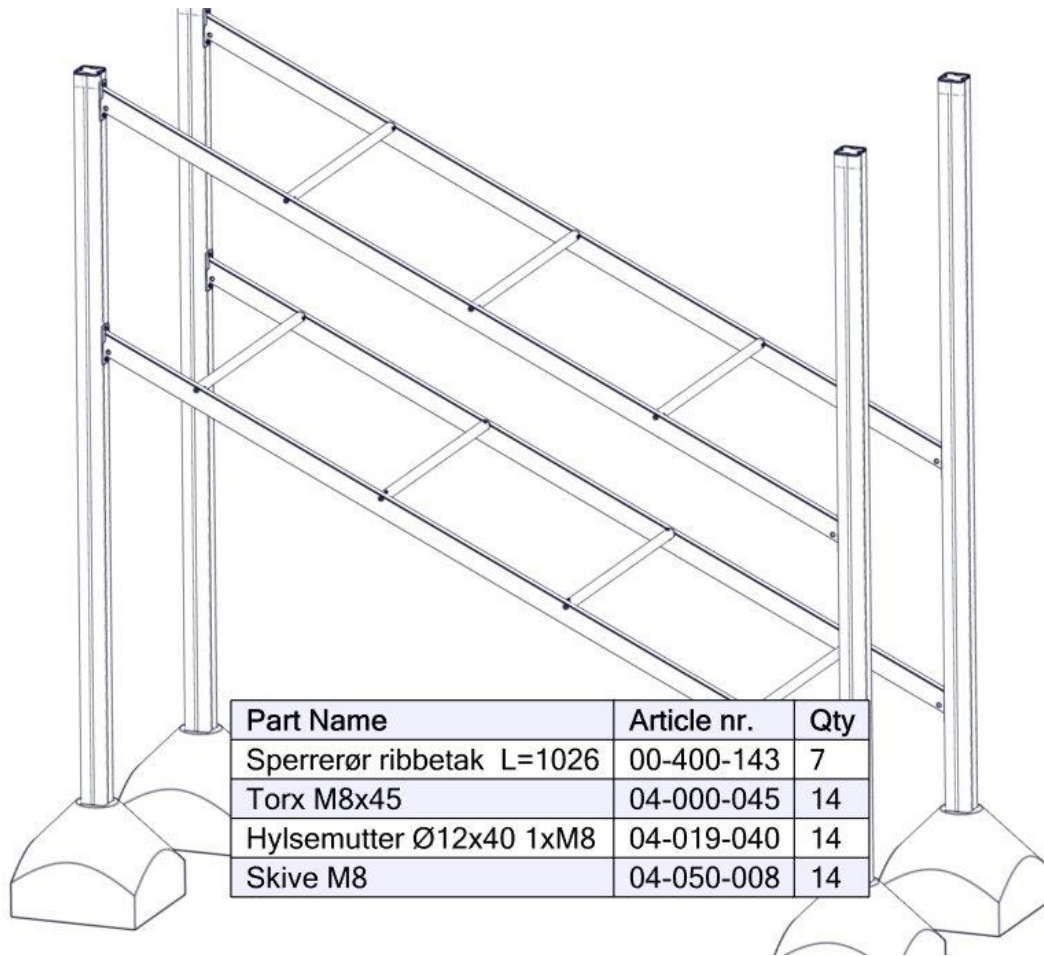

Boltepakker for / Boltpackage for / Bultpaket för

Sign. _____.

Brua skrå m/5 sperrerør 02-001-018K	Navn	Artnr/dimensjon	Ant	Lev
	Skive M8	04-050-008	30	
	Sekskant M8x20	04-008-020	8	

Montering av lekeapparatet / Assembly instructions / Montering av lekredskapet

Se på hovedmontering for posisjon
 Look at main assembly for position
 Titta på hovudmontering for posisjon

Montering av lekeapparatet / Assembly instructions / Montering av lekredskapet

Boltepakker for / Boltpackage for / Bultpaket för		Sign. _____		
Brua skrå m/5 sperrerør 02-001-018K	Navn	Artnr/dimensjon	Ant	Lev
	Drager skrå 26gr 3hull L=3277 Sort	02-001-008	2	
	Drager skrå 26gr 4hull L=3277 Sort	02-001-014	2	
	Sperrerør ribbetak L=1026 Gul	00-400-143	7	
	Hylsemutter Ø12x40	04-019-040	14	
	Brikke 160 3xM8	04-060-160	8	
	Torx M8x25 Torx M8x45	04-000-025 04-000-045	16 14	