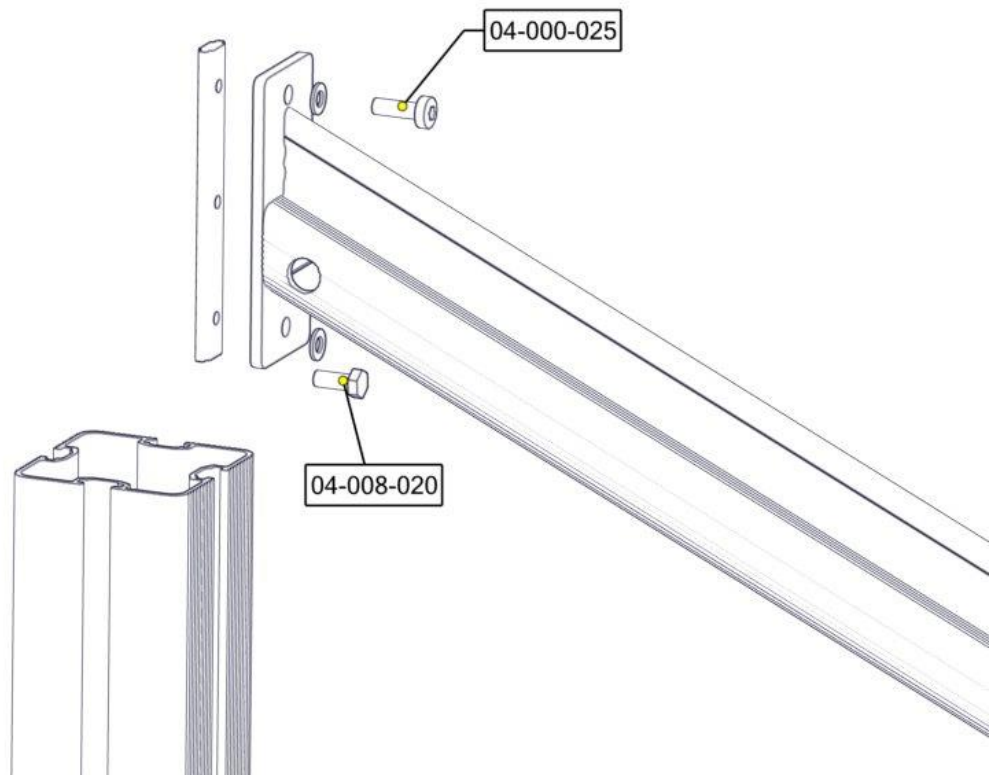

Søve AB
EA Rosengrensgatan 32
421 31 Västra Frölunda
Phone: +46 (0)31 773 97 00
www.sove.se

Boltepakker for / Boltpackage for / Bultpaket för		Sign. _____		
Brua skrå m/5 sperrerør 02-001-018K	Navn	Artnr/dimensjon	Ant	Lev
	Drager skrå 26gr 3hull L=3277 Sort	02-001-008	2	
	Drager skrå 26gr 4hull L=3277 Sort	02-001-014	2	
	Sperrerør ribbetak L=1026 Gul	00-400-143	7	
	Hylsemutter Ø12x40	04-019-040	14	
	Brikke 160 3xM8	04-060-160	8	
	Torx M8x25 Torx M8x45	04-000-025 04-000-045	8 14	

Boltepakker for / Boltpackage for / Bultpaket för

Sign. _____.

Brua skrå m/5 sperrerør 02-001-018K	Navn	Artnr/dimensjon	Ant	Lev
	Skive M8	04-050-008	30	
	Sekskant M8x20	04-008-020	8	

Montering av lekeapparatet / Assembly instructions / Montering av lekredskapet

Se på hovedmontering for posisjon
 Look at main assembly for position
 Titta på hovudmontering for posisjon

Montering av lekeapparatet / Assembly instructions / Montering av lekredskapet

Boltepakker for / Boltpackage for / Bultpaket för		Sign. _____		
Brua skrå m/5 sperrerør 02-001-018K	Navn	Artnr/dimensjon	Ant	Lev
	Drager skrå 26gr 3hull L=3277 Sort	02-001-008	2	
	Drager skrå 26gr 4hull L=3277 Sort	02-001-014	2	
	Sperrerør ribbetak L=1026 Gul	00-400-143	7	
	Hylsemutter Ø12x40	04-019-040	14	
	Brikke 160 3xM8	04-060-160	8	
	Torx M8x25 Torx M8x45	04-000-025 04-000-045	16 14	