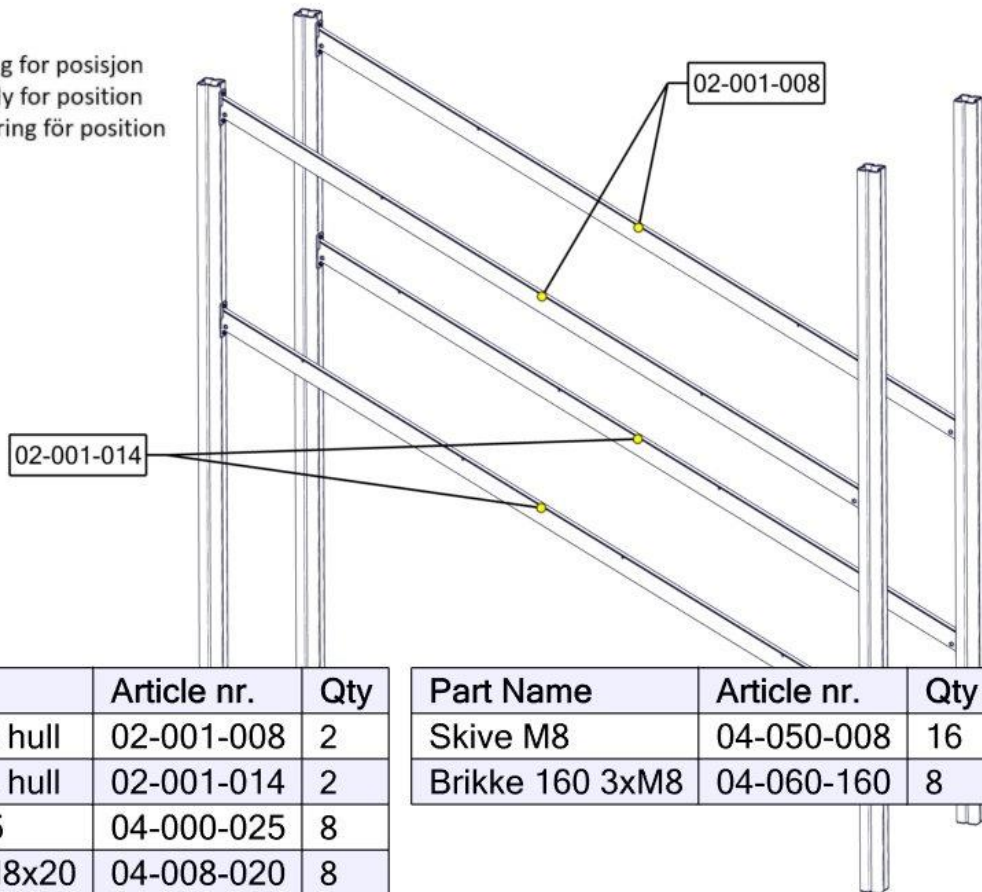

Montering av lekeapparatet / Assembly instructions / Montering av lekredskapet

Se på hovedmontering for posisjon
Look at main assembly for position
Titta på hovudmontering for posisjon