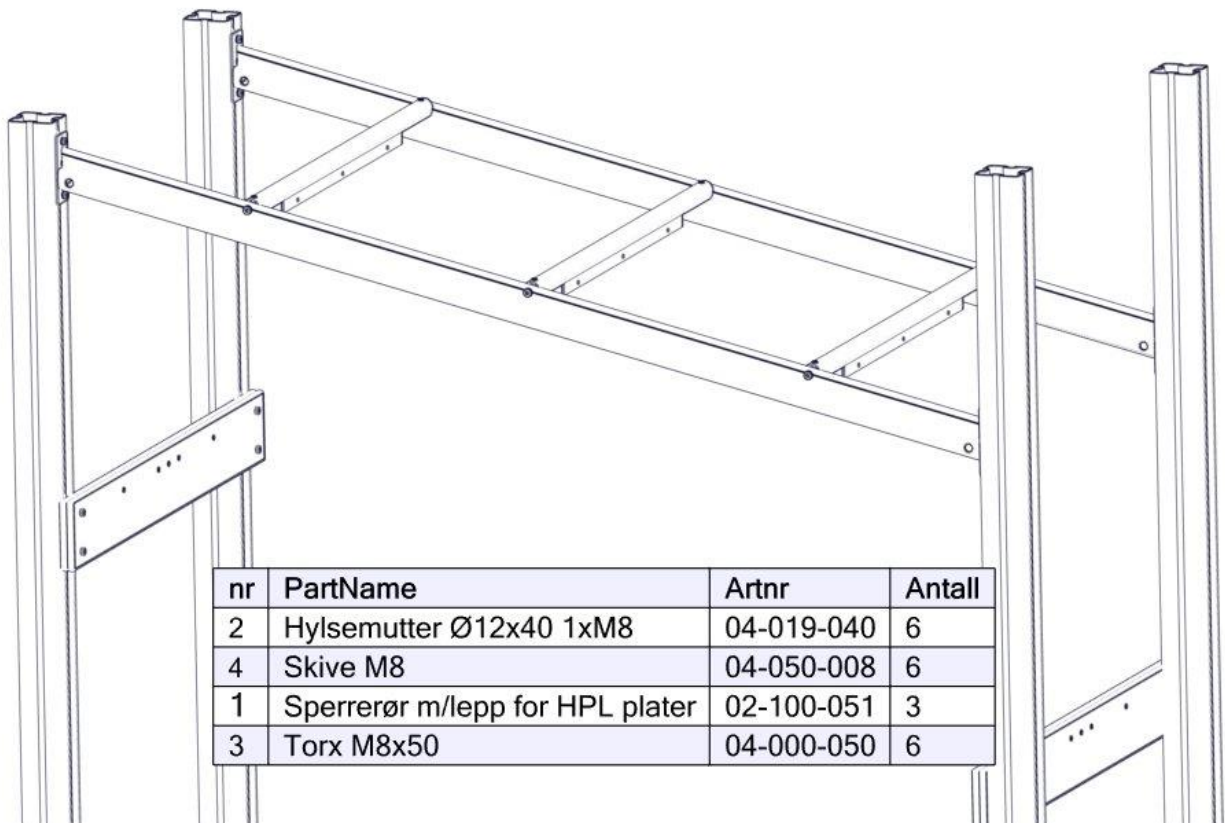

Montering av lekeapparatet / Assembly instructions / Montering av lekredskapet