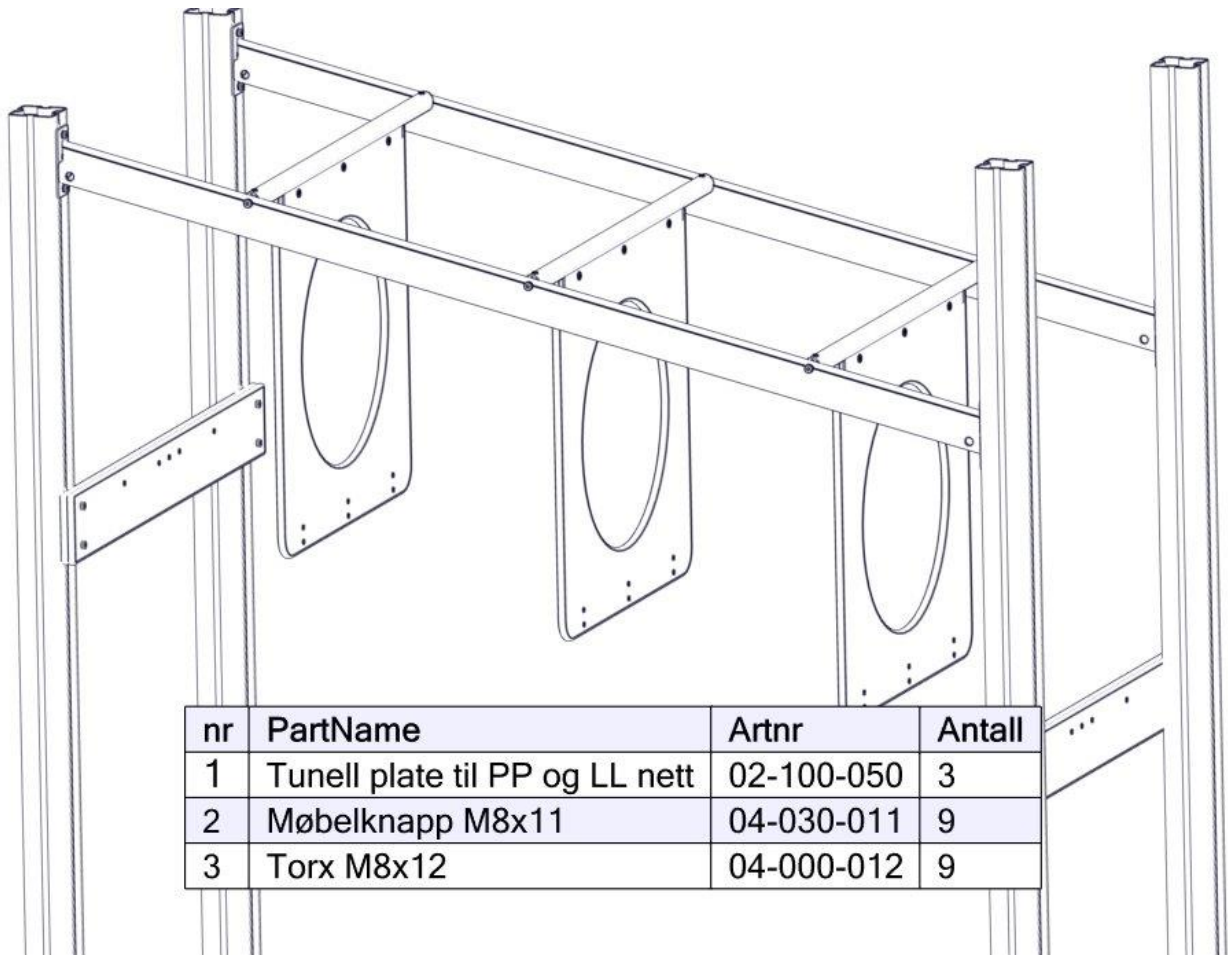

Montering av lekeapparatet / Assembly instructions / Montering av lekredskapet