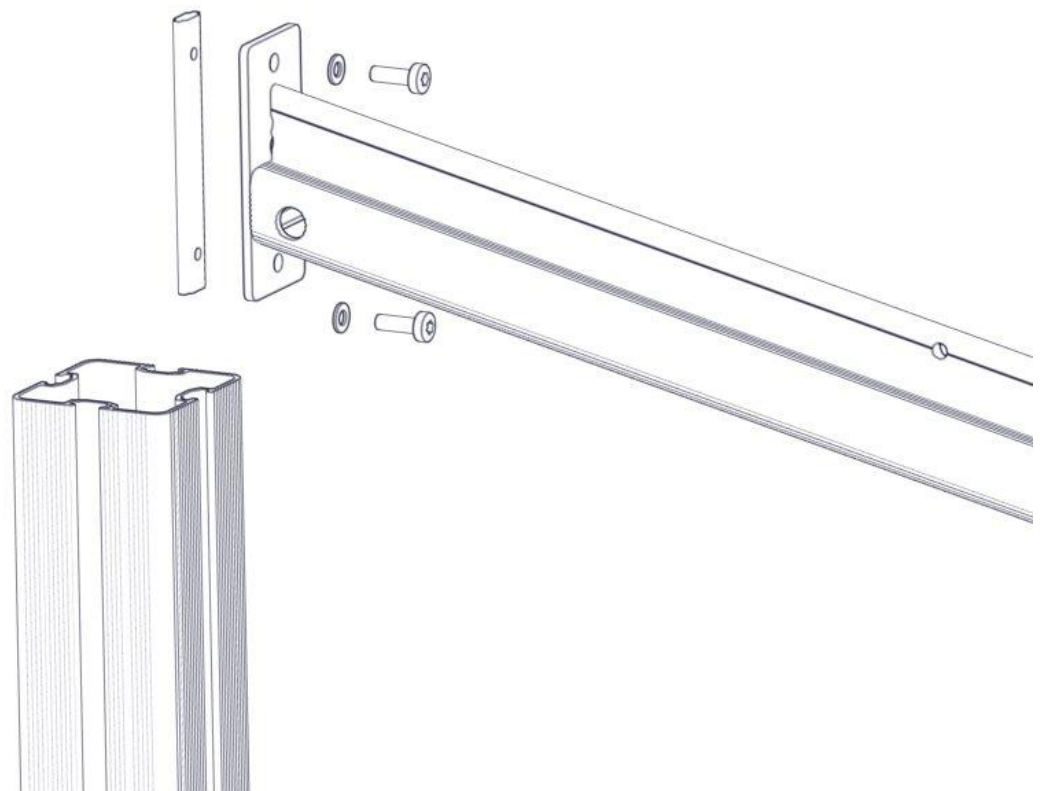

Boltepakker for / Boltpackage for / Bultpaket för

Sign. _____

Brua skrå m/PP nett 02-001-019K	Navn	Artnr/dimensjon	Ant	Lev
	Skive M8 Skive M8 Stor Skive M10 stor	04-050-008 04-055-008 04-055-010	14 6 18	
	Møbelknapp M8x11	04-030-011	9	
	Hylsemutter Ø12x40	04-019-040	6	
	Unbrako M10x30 linsehode	04-036-030	18	
	Låsemutter M8	04-040-008	6	

Montering av lekeapparatet / Assembly instructions / Montering av lekredskapet

Se på hovedmontering for posisjon
 Look at main assembly for position
 Titta på hovudmontering för position

nr	PartName	Artnr	Antall
1	Drager skrå 13gr SFA5104 3_hull L= 2020	02-100-052	2
2	Torx M8x25	04-000-025	8
3	Skive M8	04-050-008	8
4	Brikke 150 2xM8	04-060-151	4