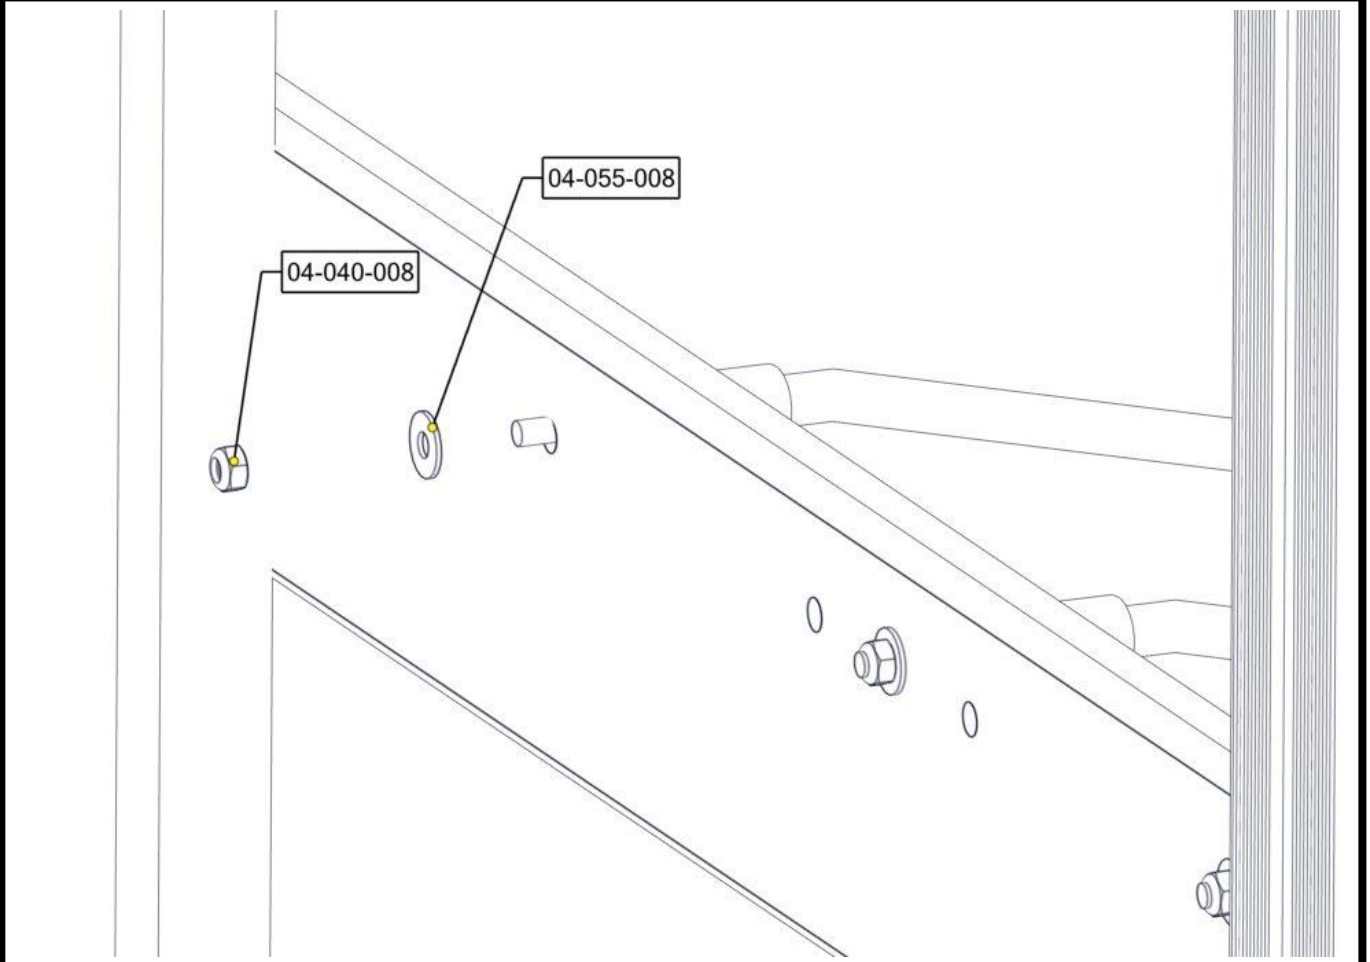

Montering av lekeapparatet / Assembly instructions / Montering av lekredskapet

Boltepakker for / Boltpackage for / Bultpaket för		Sign. _____		
Brua skrå m/PP nett 02-001-019K	Navn	Artnr/dimensjon	Ant	Lev
	PP-nett (4 deler)	05-053-010	1	
	Drager skrå 13gr L=2020	02-100-052	2	
	Sperrerør m/lepp For HPL plate Gul	02-100-051	3	
	Tunell plate til PP- nett Rød	02-100-050	3	
	Brikke 150 2xM8	04-060-151	4	
	Torx M8x12 Torx M8x25 Torx M8x50	04-000-012 04-000-025 04-000-050	9 8 6	