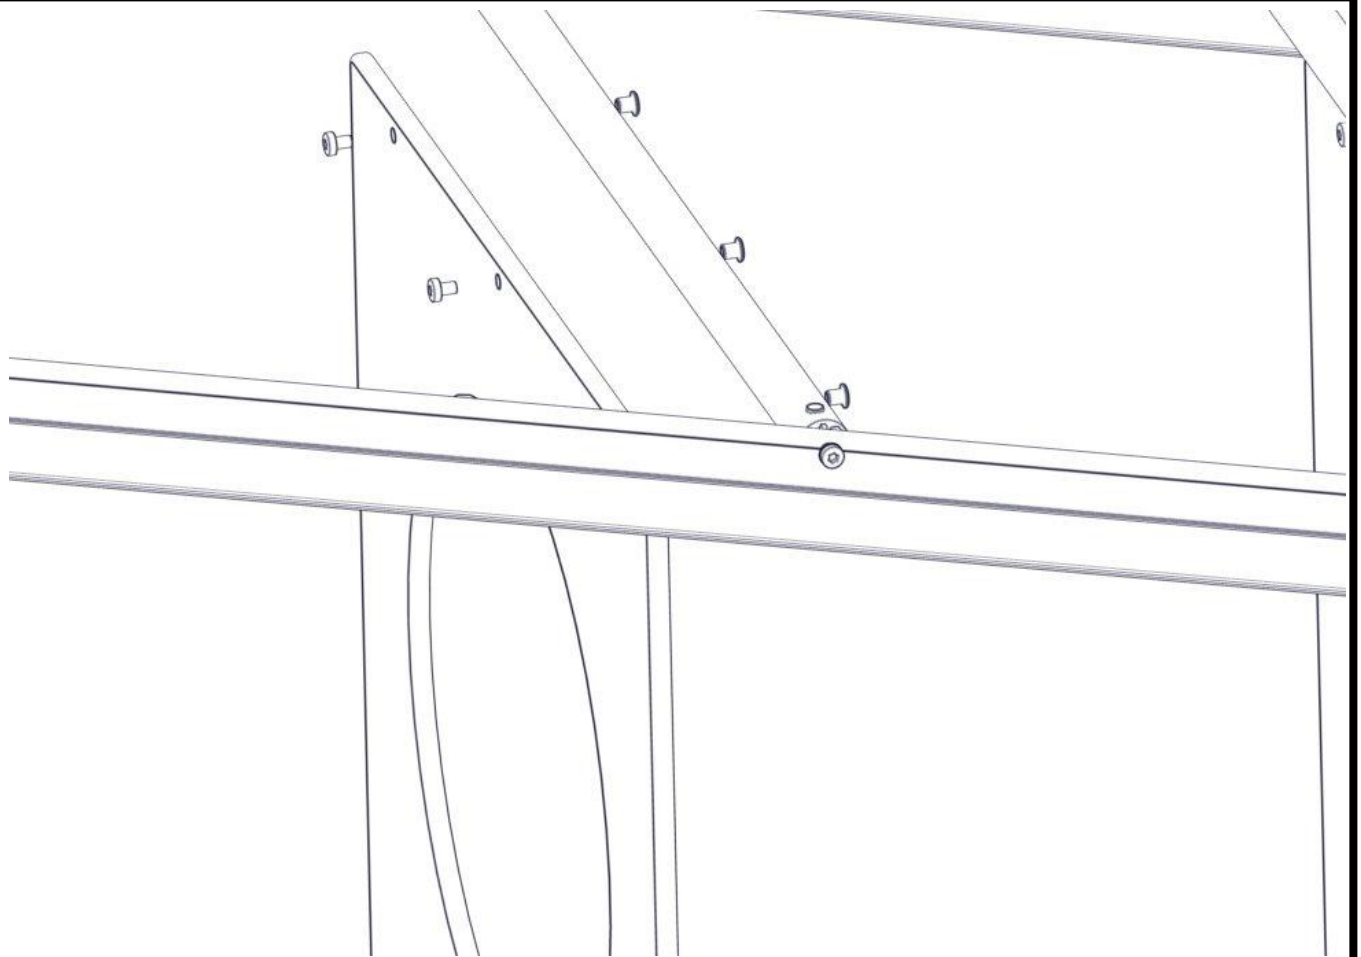

Montering av lekeapparatet / Assembly instructions / Montering av lekredskapet