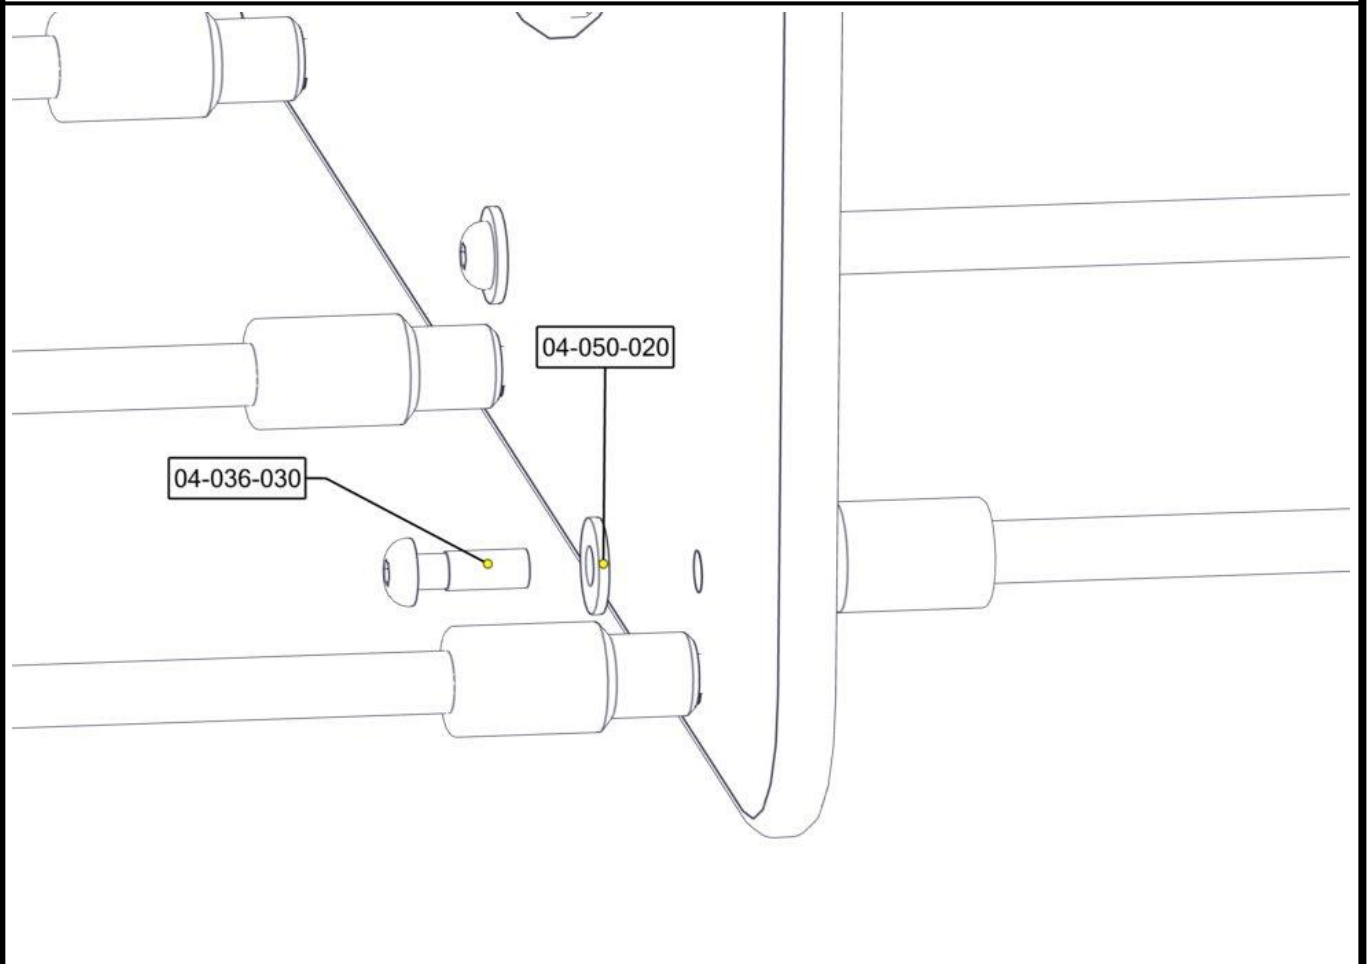

Montering av lekeapparatet / Assembly instructions / Montering av lekredskapet