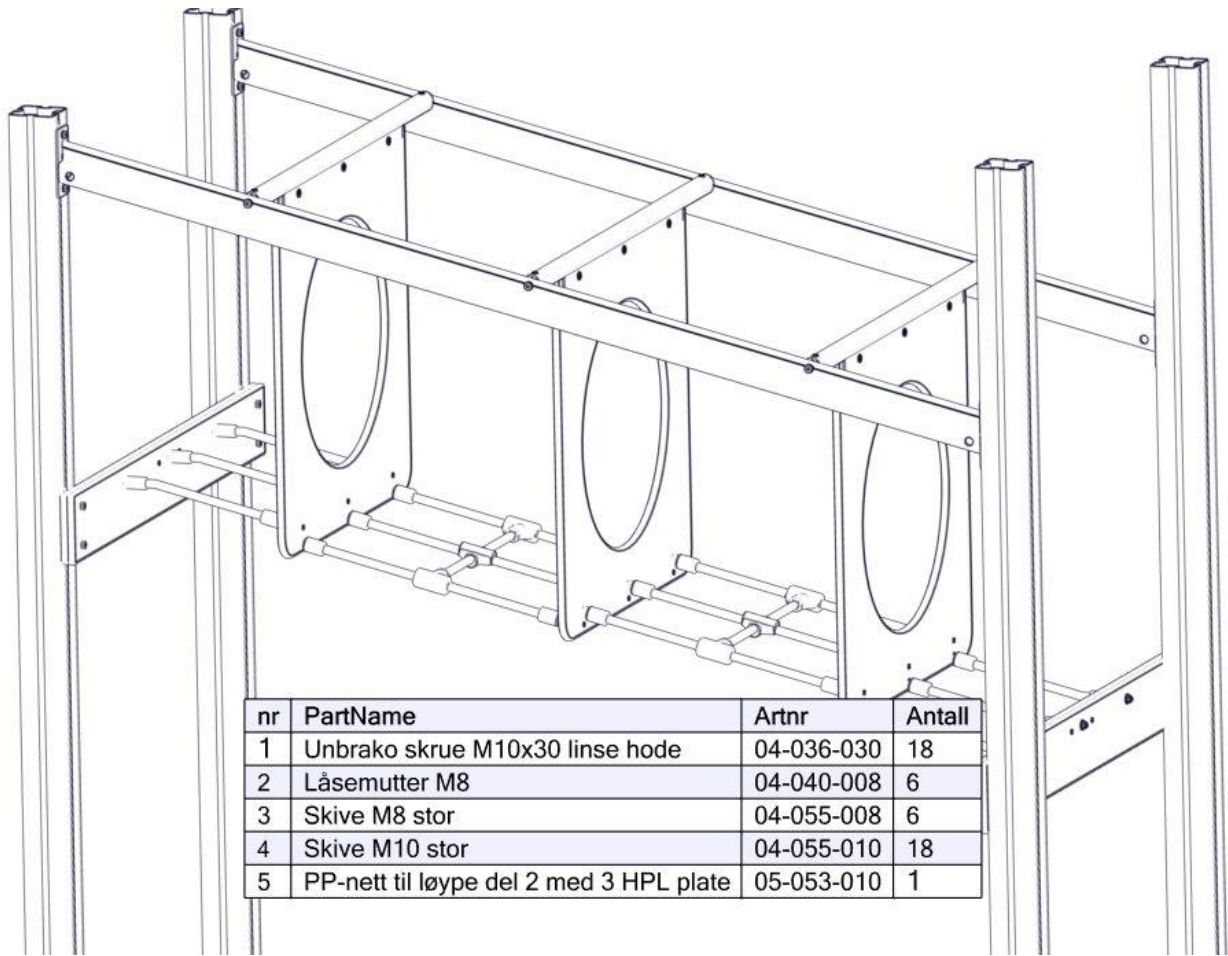

Montering av lekeapparatet / Assembly instructions / Montering av lekredskapet