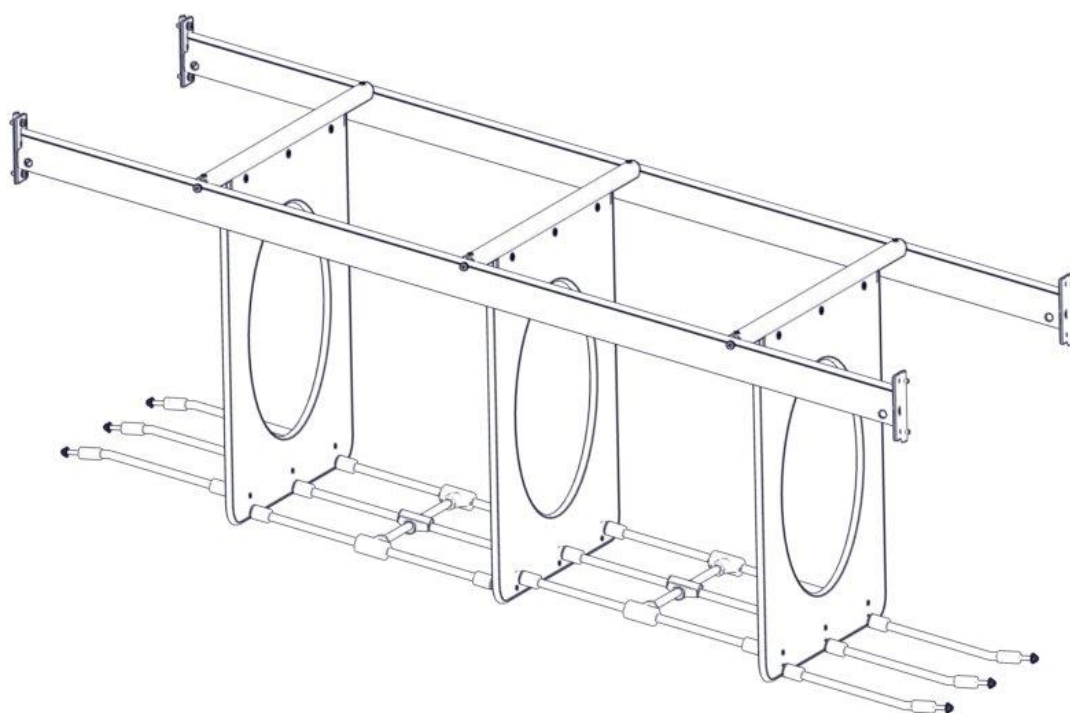

N

Monteringsanvisning

EN

Assembly Instructions

S

Monteringsanvisning

Produkt nr. / Product no. / Produkt nr.

02-001-019K

Sort/rød/gul

Ord. nr. _____

Dato. _____

Sign. _____