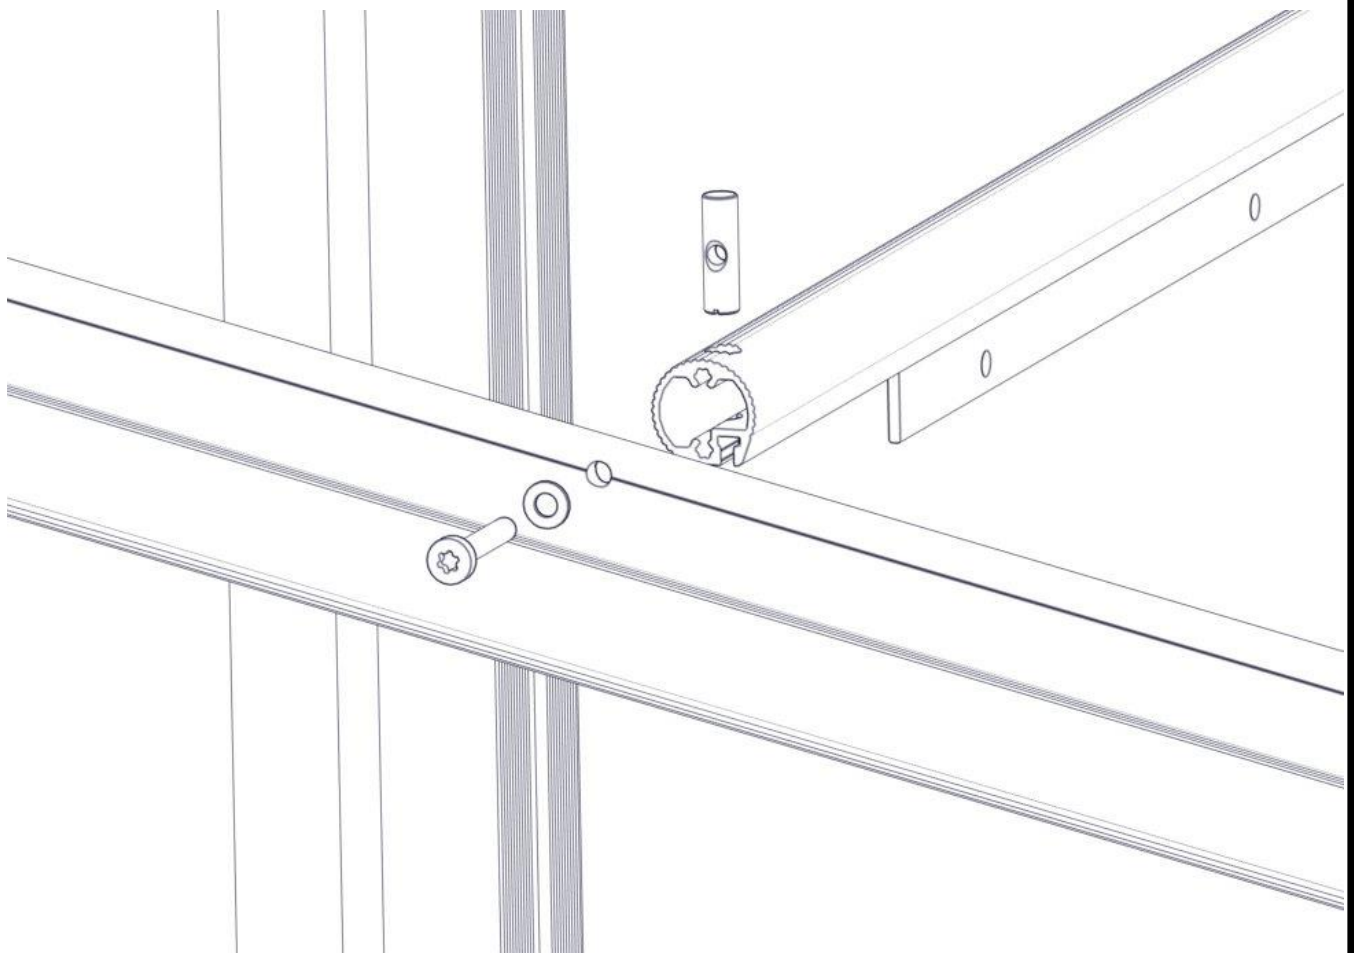

Montering av lekeapparatet / Assembly instructions / Montering av lekredskapet