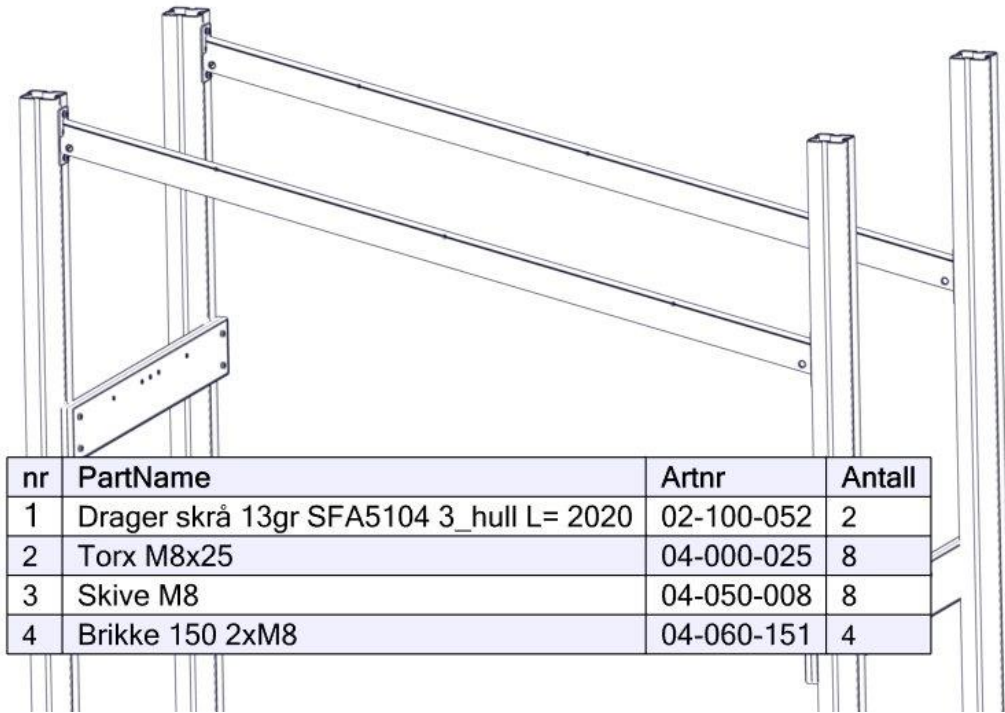

Montering av lekeapparatet / Assembly instructions / Montering av lekredskapet

Se på hovedmontering for posisjon
Look at main assembly for position
Titta på hovudmontering för position

nr	PartName	Artnr	Antall
1	Drager skrå 13gr SFA5104 3_hull L= 2020	02-100-052	2
2	Torx M8x25	04-000-025	8
3	Skive M8	04-050-008	8
4	Brikke 150 2xM8	04-060-151	4