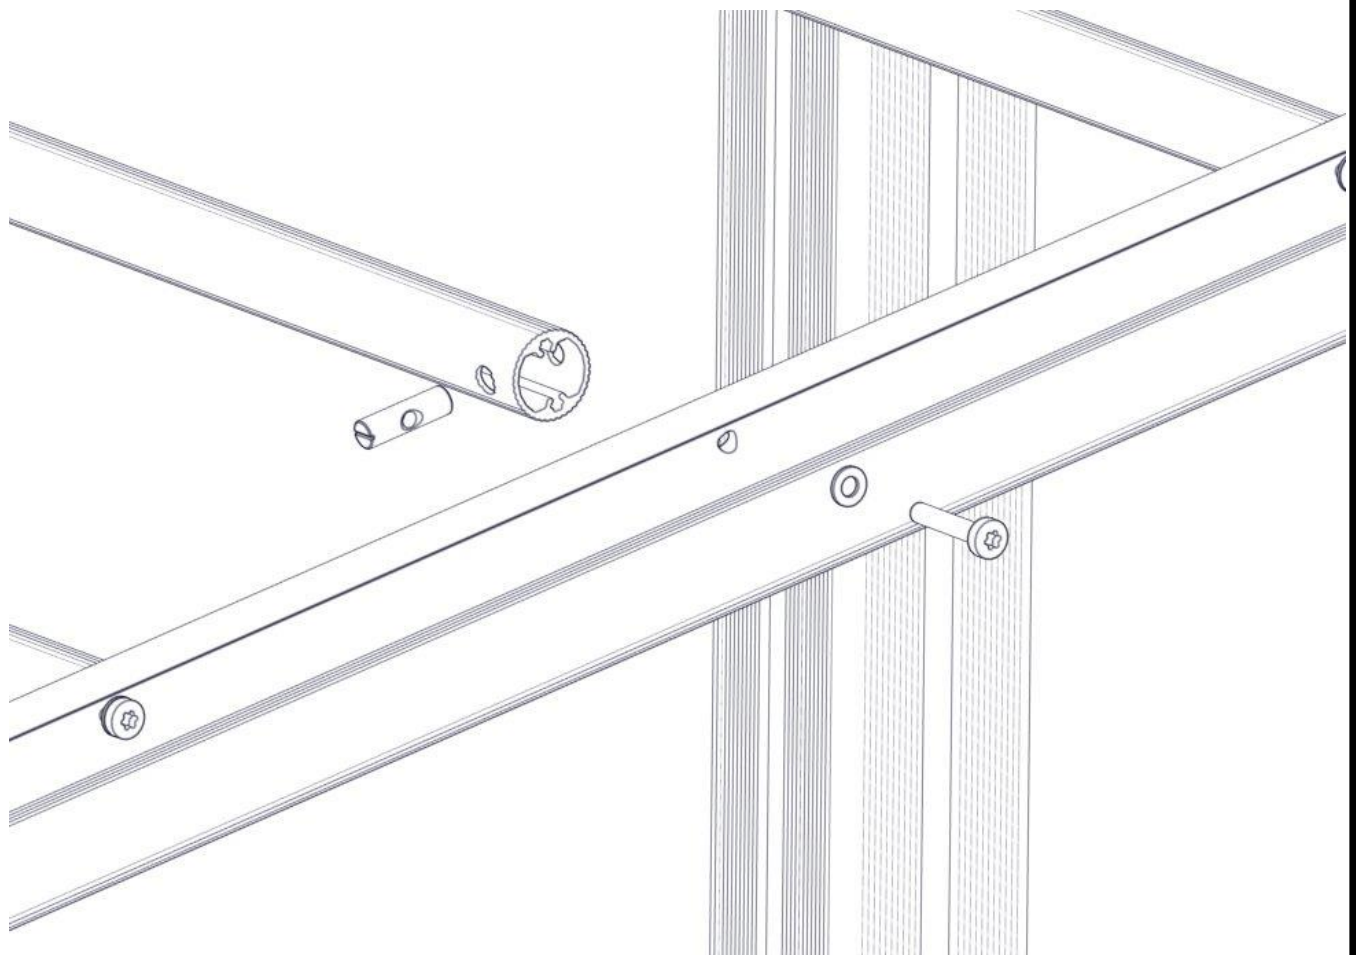

Montering av lekeapparatet / Assembly instructions / Montering av lekredskapet