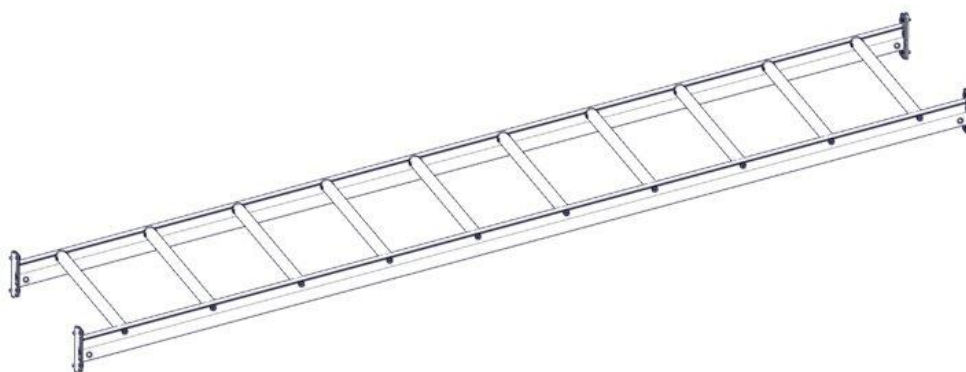

N

Monteringsanvisning

EN

Assembly Instructions

S

Monteringsanvisning

Produkt nr. / Product no. / Produkt nr.

02-001-020K

Sort/gul

Ord. nr. _____

Dato. _____

Sign. _____

søve

Søve AS
Grønnvoldveien 290
3830 Ulefoss - Norway
Tlf: +47 35 94 65 65
www.sove.no

søve

Søve AB
EA Rosengrensgatan 32
421 31 Västra Frölunda
Phone: +46 (0)31 773 97 00
www.sove.se