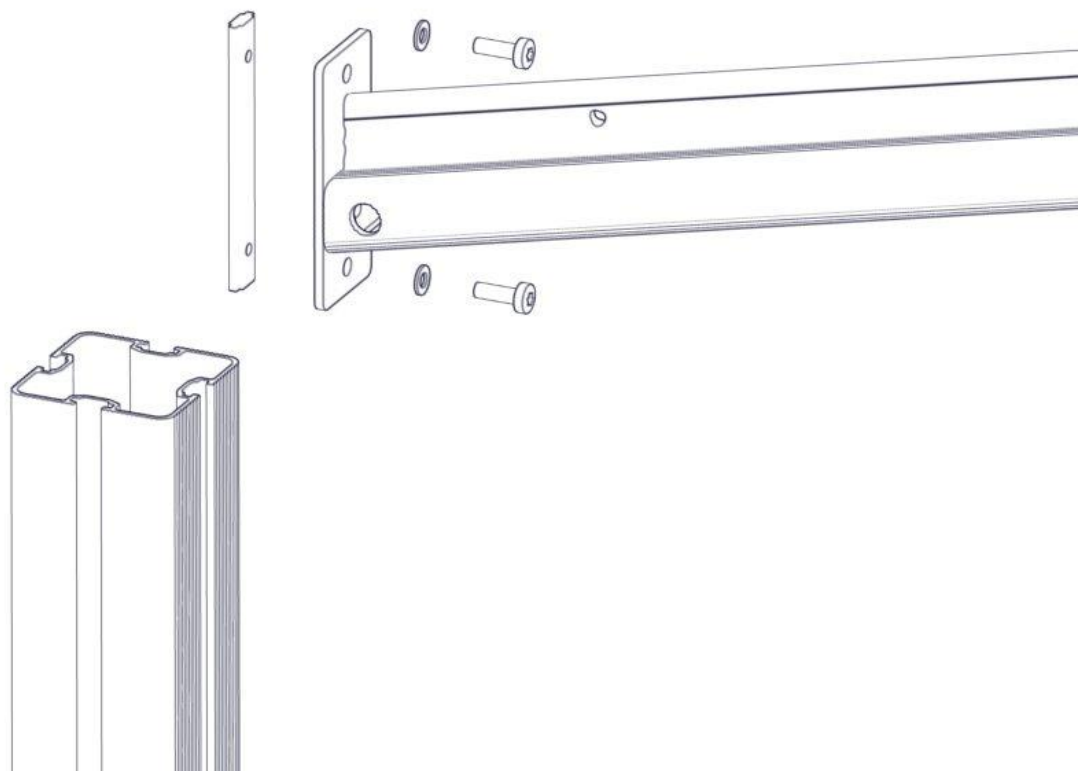

Montering av lekeapparatet / Assembly instructions / Montering av lekredskapet

Se på hovedmontering for posisjon
Look at main assembly for position
Titta på hovudmontering för position