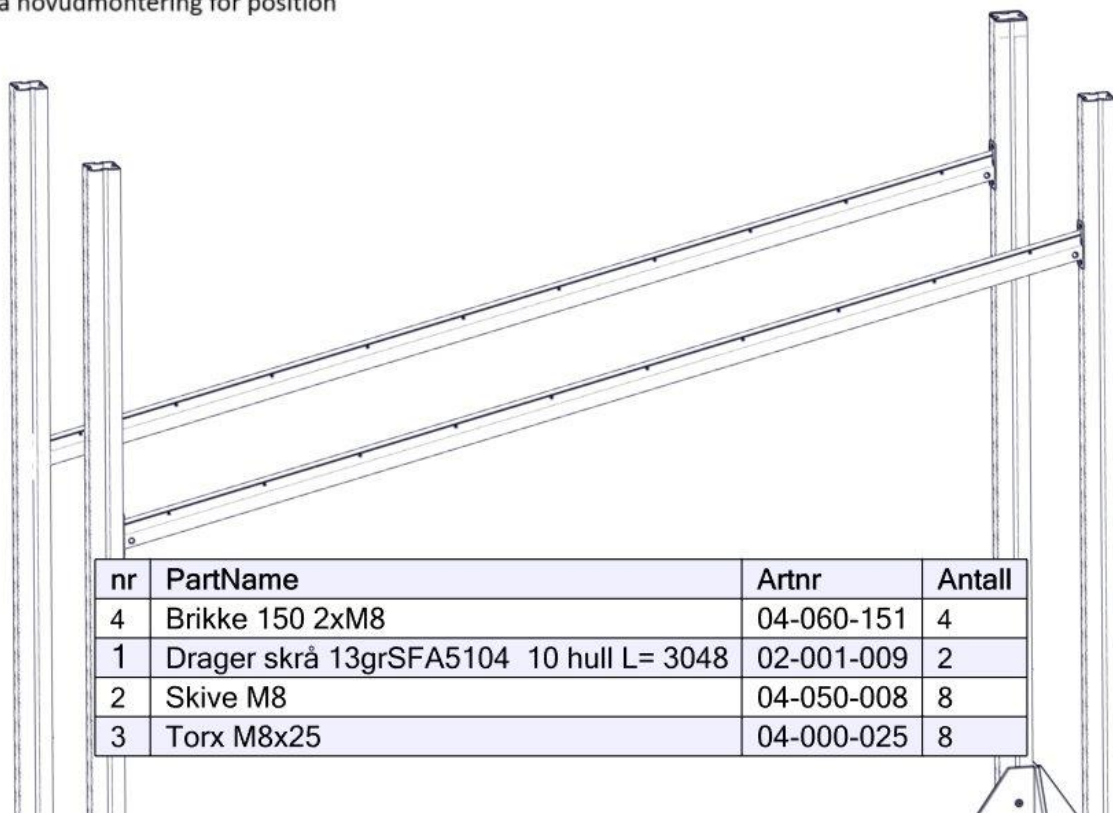

Montering av lekeapparatet / Assembly instructions / Montering av lekredskapet

Se på hovedmontering for posisjon
Look at main assembly for position
Titta på hovudmontering för position