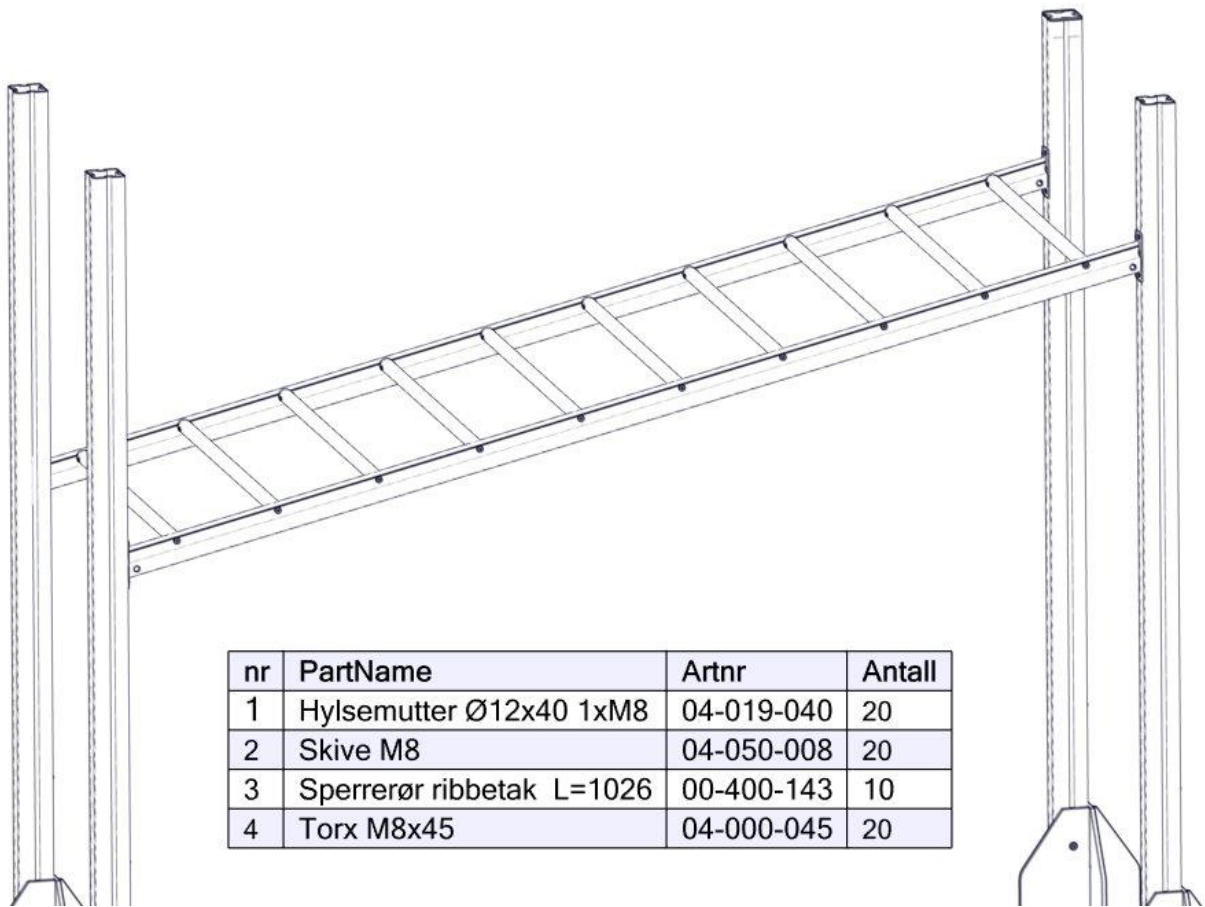

Montering av lekeapparatet / Assembly instructions / Montering av lekredskapet