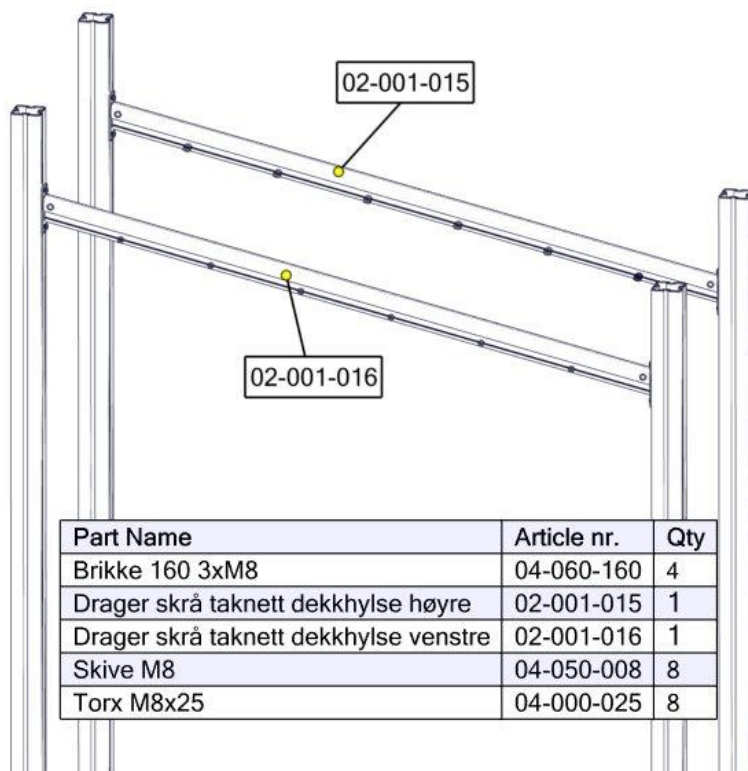

Montering av lekeapparatet / Assembly instructions / Montering av lekredskapet

Se på hovedmontering for posisjon
Look at main assembly for position
Titta på hovudmontering för position