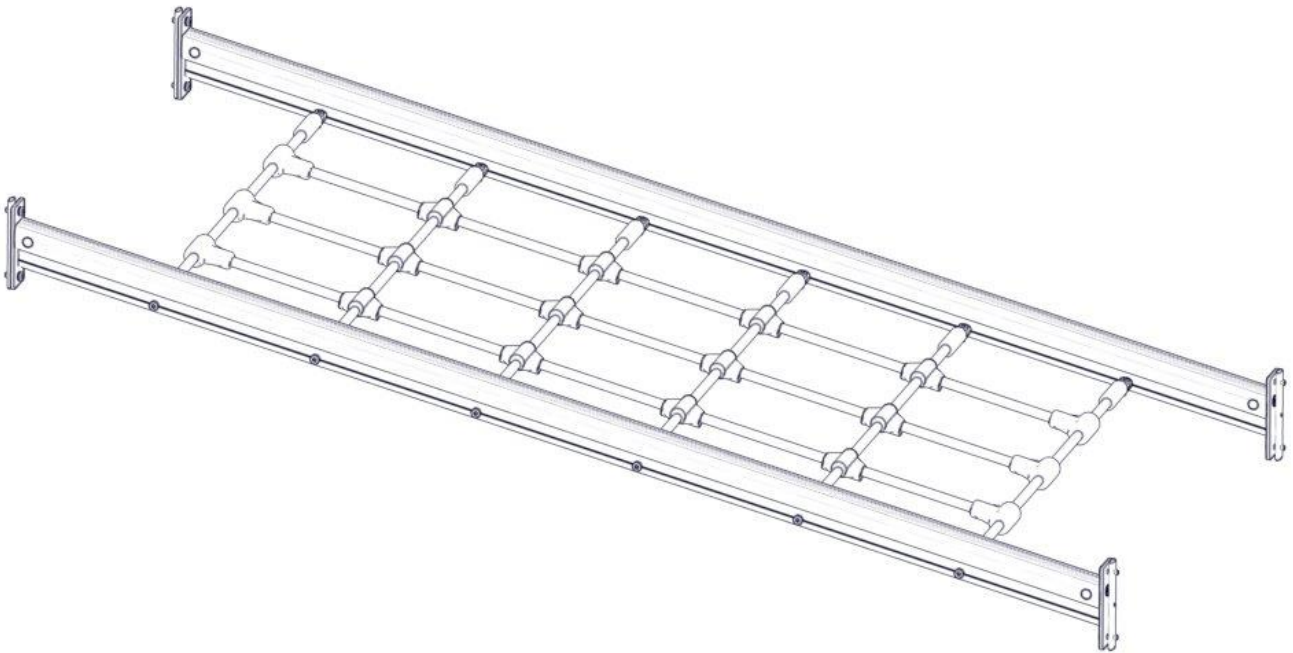

N

Monteringsanvisning

EN

Assembly Instructions

S

Monteringsanvisning

Produkt nr. / Product no. / Produkt nr.

02-001-021K

Sort

Ord. nr. _____

Dato. _____

Sign. _____

søve

Søve AS
Grønnvoldveien 290
3830 Ulefoss - Norway
Tlf: +47 35 94 65 65
www.sove.no

søve

Søve AB
EA Rosengrensgatan 32
421 31 Västra Frölunda
Phone: +46 (0)31 773 97 00
www.sove.se