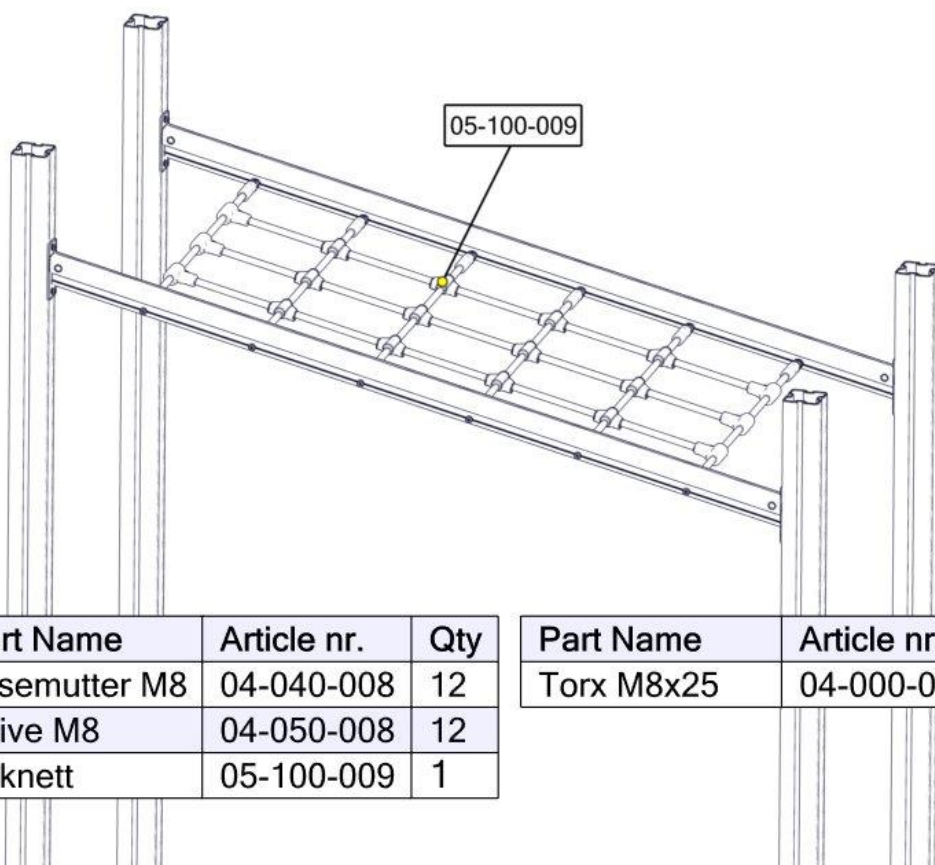

Montering av lekeapparatet / Assembly instructions / Montering av lekredskapet

Part Name	Article nr.	Qty
Låsemutter M8	04-040-008	12
Skive M8	04-050-008	12
Taknett	05-100-009	1

Part Name	Article nr.	Qty
Torx M8x25	04-000-025	12