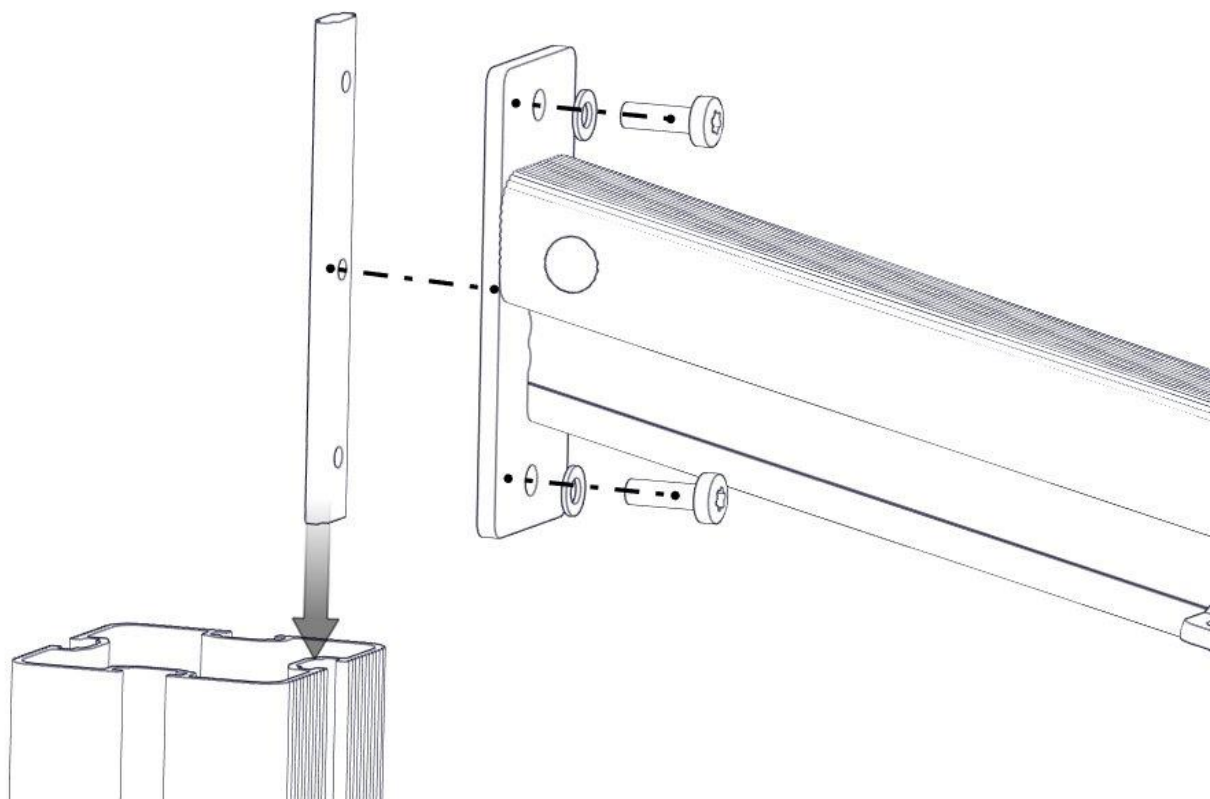

Montering av lekeapparatet / Assembly instructions / Montering av lekredskapet

Se på hovedmontering for posisjon
Look at main assembly for position
Titta på hovudmontering för position