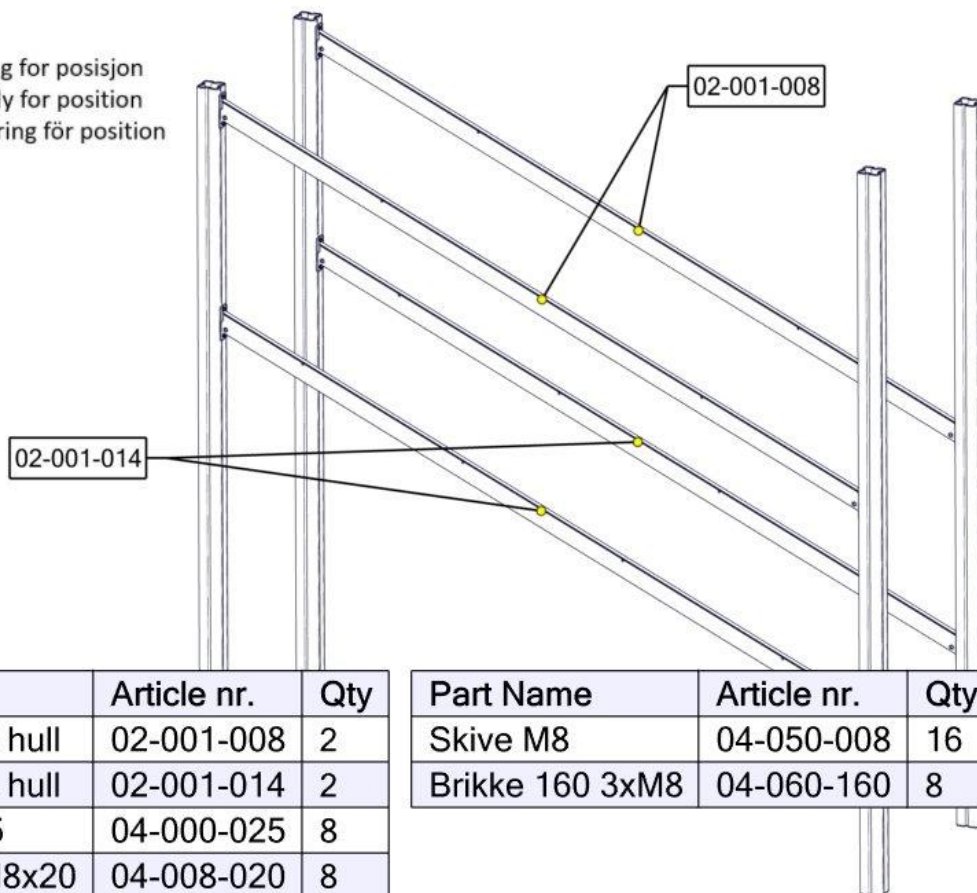

Montering av lekeapparatet / Assembly instructions / Montering av lekredskapet

Se på hovedmontering for posisjon
Look at main assembly for position
Titta på hovudmontering for posisjon