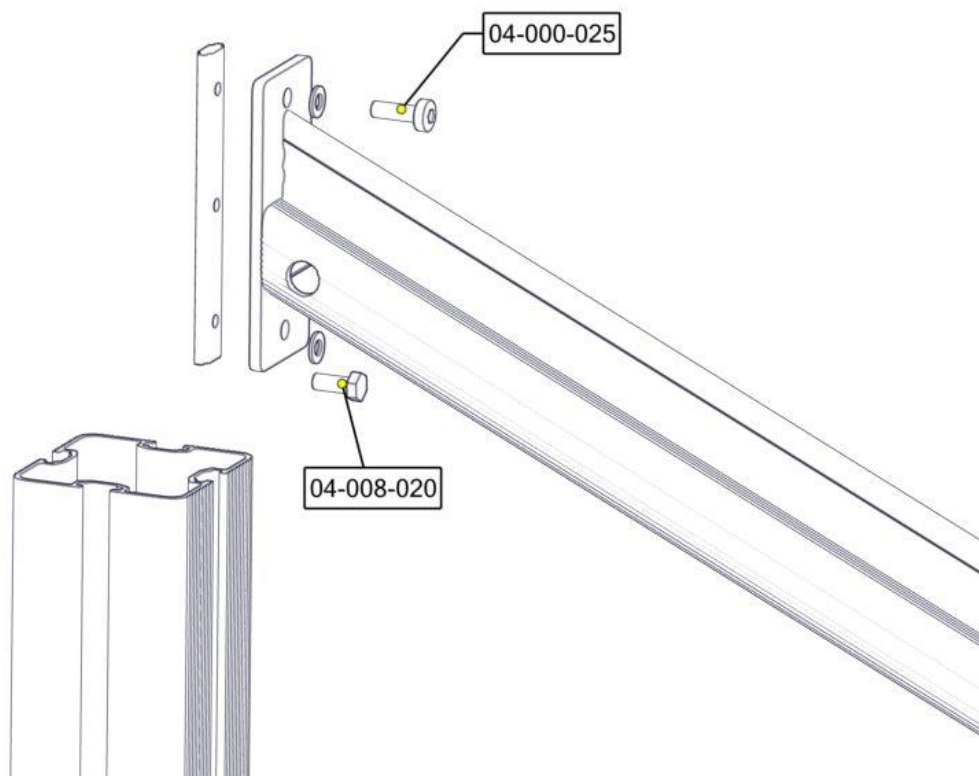

Montering av lekeapparatet / Assembly instructions / Montering av lekredskapet

Se på hovedmontering for posisjon
Look at main assembly for position
Titta på hovudmontering for posisjon