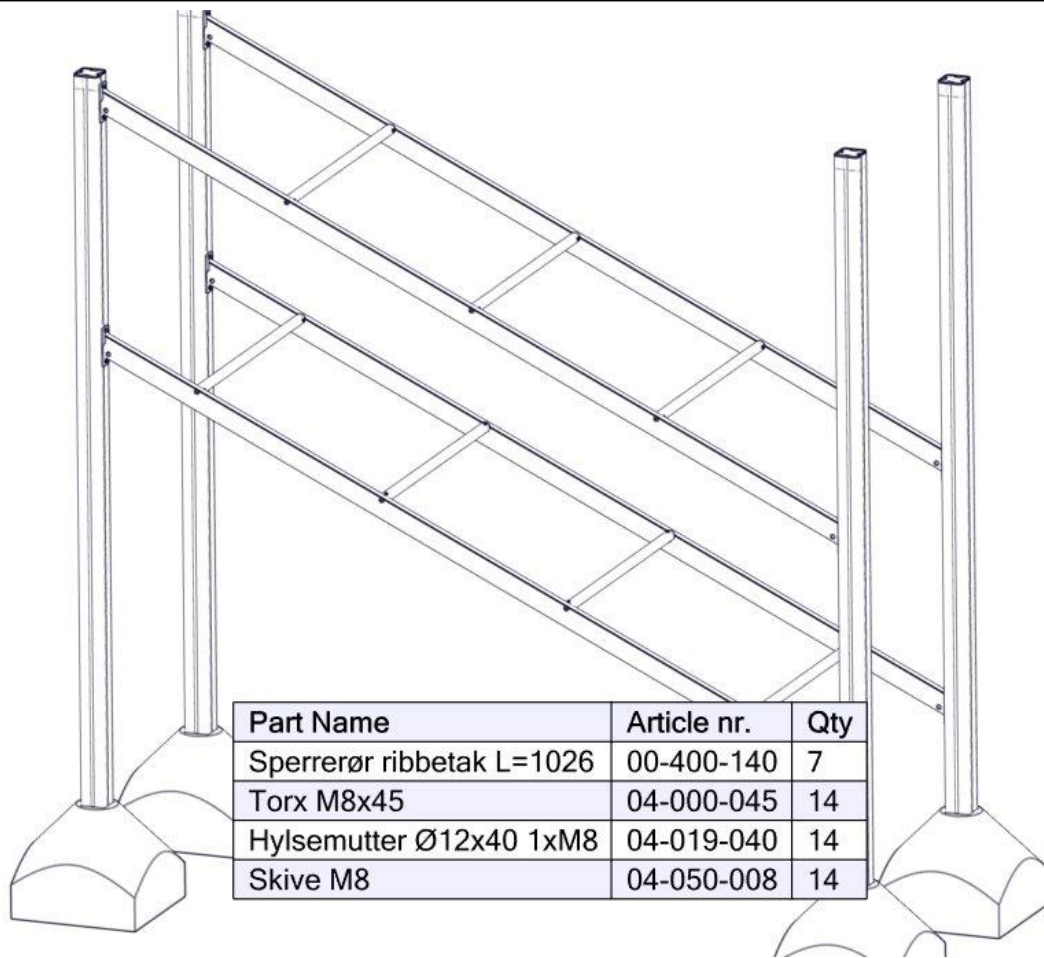

**Boltepakker for / Boltpackage for / Bultpaket för**

Sign. \_\_\_\_\_.

Brua skrå m/5 sperrerør 02-001-026K	Navn	Artnr/dimensjon	Ant	Lev
	Skive M8	04-050-008	30	
	Sekskant M8x20	04-008-020	8	

## Montering av lekeapparatet / Assembly instructions / Montering av lekredskapet

Se på hovedmontering for posisjon  
 Look at main assembly for position  
 Titta på hovudmontering for posisjon

**Montering av lekeapparatet / Assembly instructions / Montering av lekredskapet**