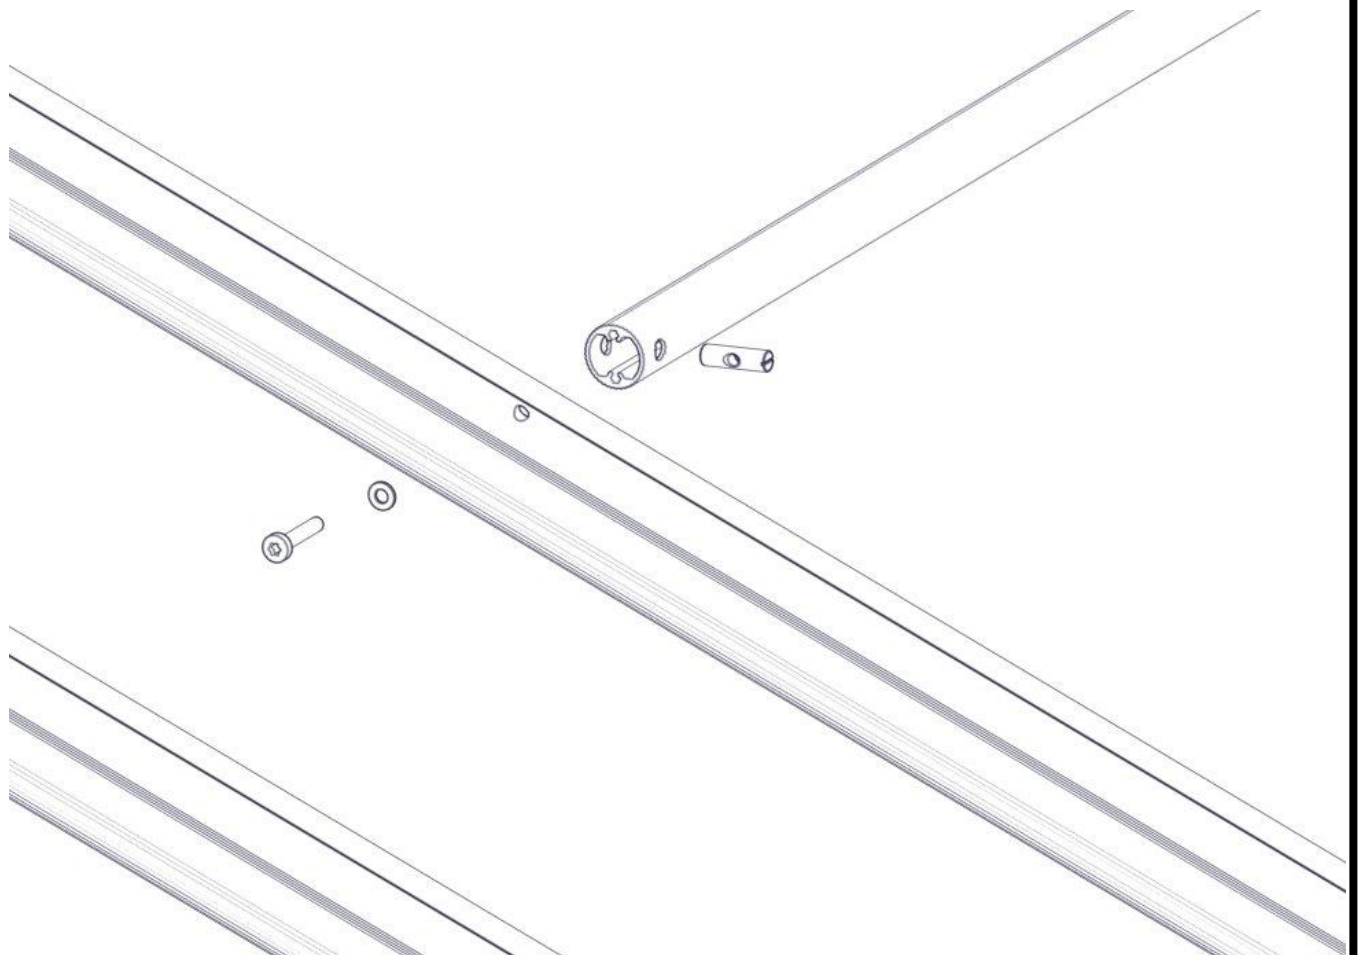

Montering av lekeapparatet / Assembly instructions / Montering av lekredskapet