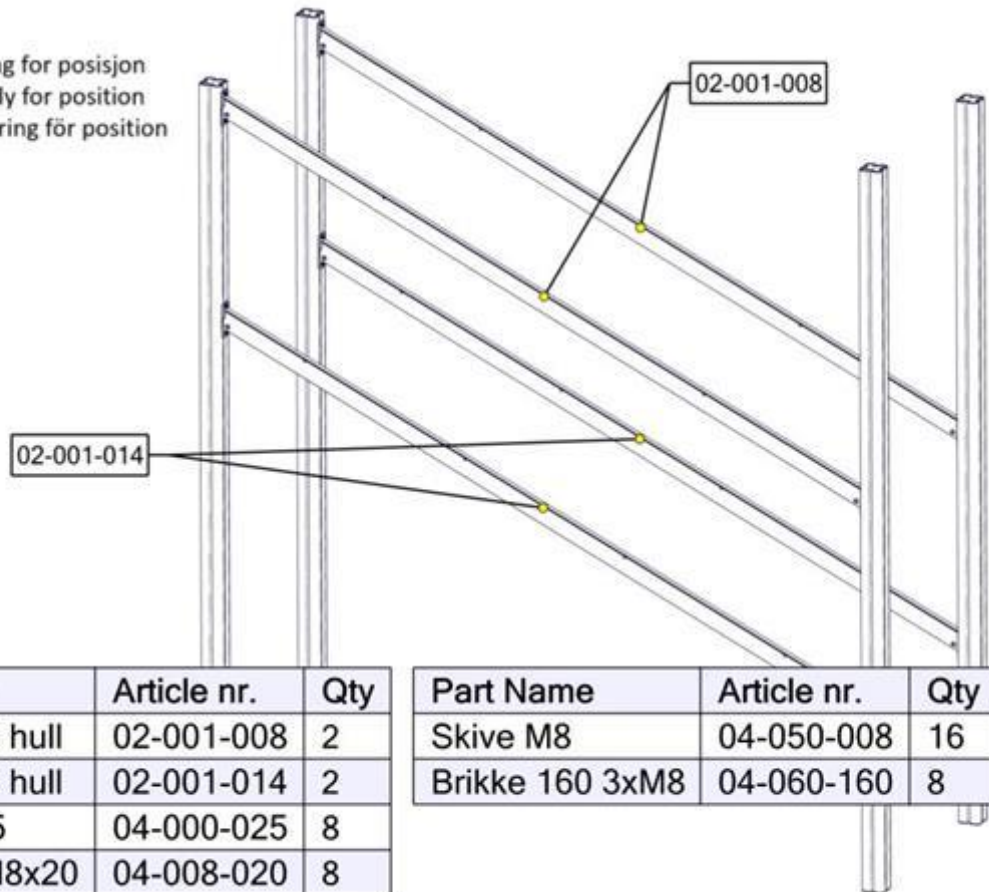

Søve AS
Grønnvoldveien 290
3830 Ulefoss - Norway
Tlf: +47 35 94 65 65
www.sove.no

**søve**

Søve AB
EA Rosengrensgatan 32
421 31 Västra Frölunda
Phone: +46 (0)31 773 97 00
www.sove.se

Boltepakker for / Boltpackage for / Bultpaket för		Sign. _____		
Brua skrå m/5 sperrerør 02-001-027K Sort	Navn	Artnr/dimensjon	Ant	Lev
	Drager skrå 26gr 3hull L=3277 Sort	02-001-008	2	
	Drager skrå 26gr 4hull L=3277 Sort	02-001-014	2	
	Sperrerør ribbetak L=1026 Sort	00-400-144	7	
	Hylsemutter Ø12x40	04-019-040	14	
	Brikke 160 3xM8	04-060-160	8	
	Torx M8x25 Torx M8x45	04-000-025 04-000-045	8 14	

Boltepakker for / Boltpackage for / Bultpaket för

Sign. _____.

Brua skrå m/5 sperrerør 02-001-027K Sort	Navn	Artnr/dimensjon	Ant	Lev
	Skive M8	04-050-008	30	
	Sekskant M8x20	04-008-020	8	

Montering av lekeapparatet / Assembly instructions / Montering av lekredskapet

Se på hovedmontering for posisjon
 Look at main assembly for position
 Titta på hovudmontering for position

Part Name	Article nr.	Qty
Brua skrå 3 hull	02-001-008	2
Brua skrå 4 hull	02-001-014	2
Torx M8x25	04-000-025	8
Sekskant M8x20	04-008-020	8