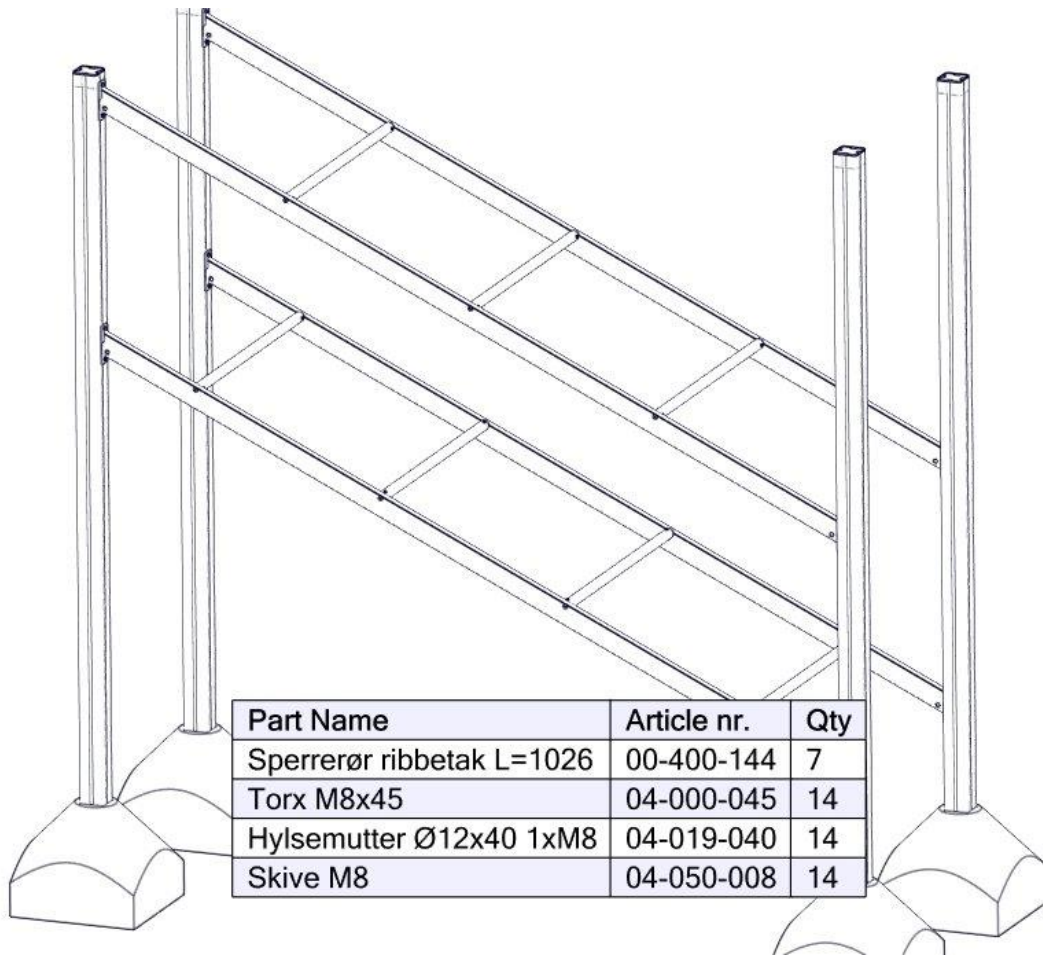

Montering av lekeapparatet / Assembly instructions / Montering av lekredskapet