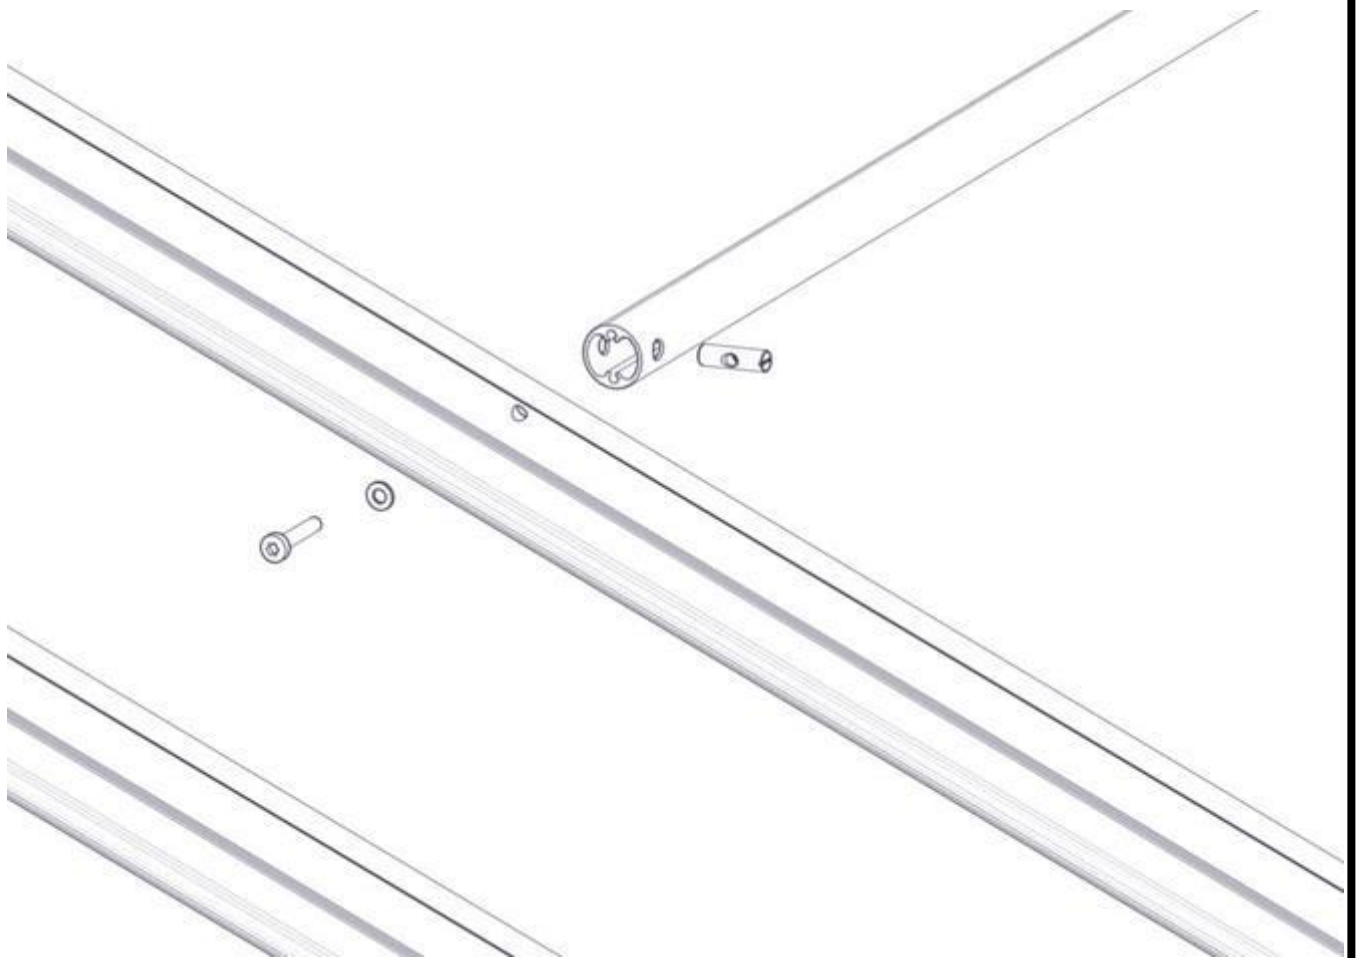

Boltepakker for / Boltpackage for / Bultpaket för

Sign. _____.

Brua skrå m/5 sperrerør 02-001-027K Sort	Navn	Artnr/dimensjon	Ant	Lev
	Skive M8	04-050-008	30	
	Sekskant M8x20	04-008-020	8	

Montering av lekeapparatet / Assembly instructions / Montering av lekredskapet

Se på hovedmontering for posisjon
 Look at main assembly for position
 Titta på hovudmontering for position

Part Name	Article nr.	Qty
Brua skrå 3 hull	02-001-008	2
Brua skrå 4 hull	02-001-014	2
Torx M8x25	04-000-025	8
Sekskant M8x20	04-008-020	8

Part Name	Article nr.	Qty
Skive M8	04-050-008	16
Brikke 160 3xM8	04-060-160	8

Montering av lekeapparatet / Assembly instructions / Montering av lekredskapet

Boltepakker for / Boltpackage for / Bultpaket för		Sign. _____		
Brua skrå m/5 sperrerør 02-001-027K Sort	Navn	Artnr/dimensjon	Ant	Lev
	Drager skrå 26gr 3hull L=3277 Sort	02-001-008	2	
	Drager skrå 26gr 4hull L=3277 Sort	02-001-014	2	
	Sperrerør ribbetak L=1026 Sort	00-400-144	7	
	Hylsemutter Ø12x40	04-019-040	14	
	Brikke 160 3xM8	04-060-160	8	
	Torx M8x25 Torx M8x45	04-000-025 04-000-045	8 14	