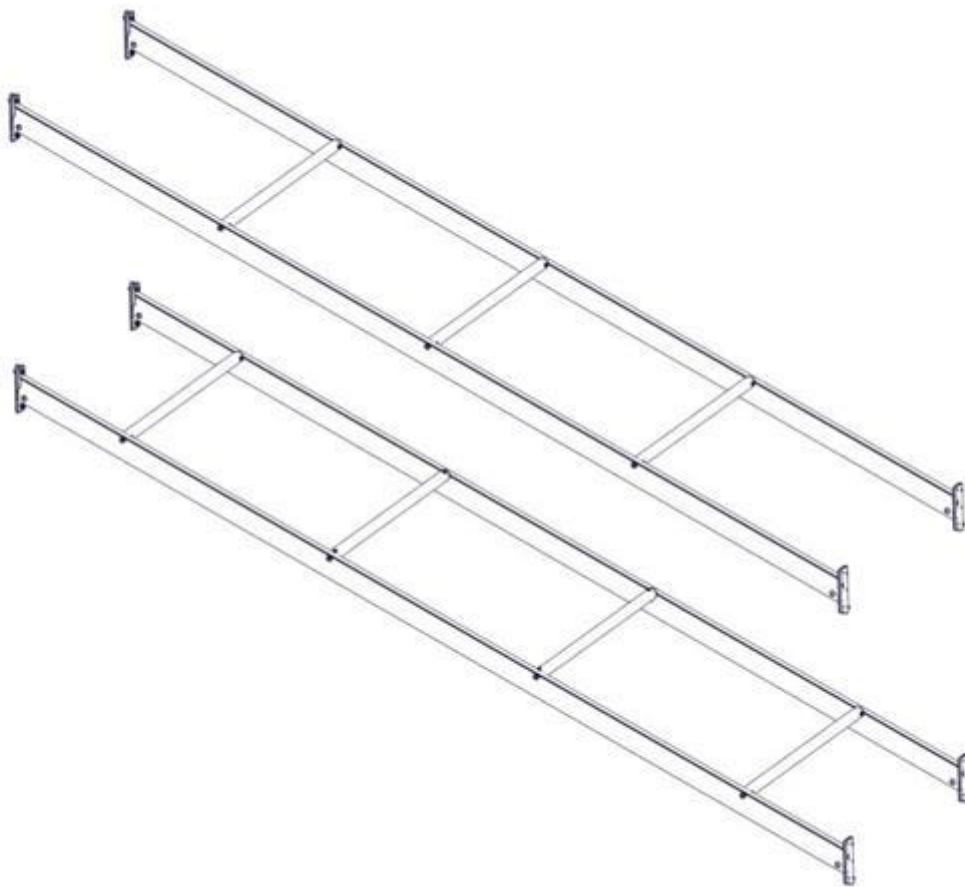

N

Monteringsanvisning

EN

Assembly Instructions

S

Monteringsanvisning

Produkt nr. / Product no. / Produkt nr.

02-001-027K

Sort

Ord. nr. _____

Dato. _____

Sign. _____

søve

Søve AS
Grønnvoldveien 290
3830 Ulefoss - Norway
Tlf: +47 35 94 65 65
www.sove.no

søve

Søve AB
EA Rosengrensgatan 32
421 31 Västra Frölunda
Phone: +46 (0)31 773 97 00
www.sove.se