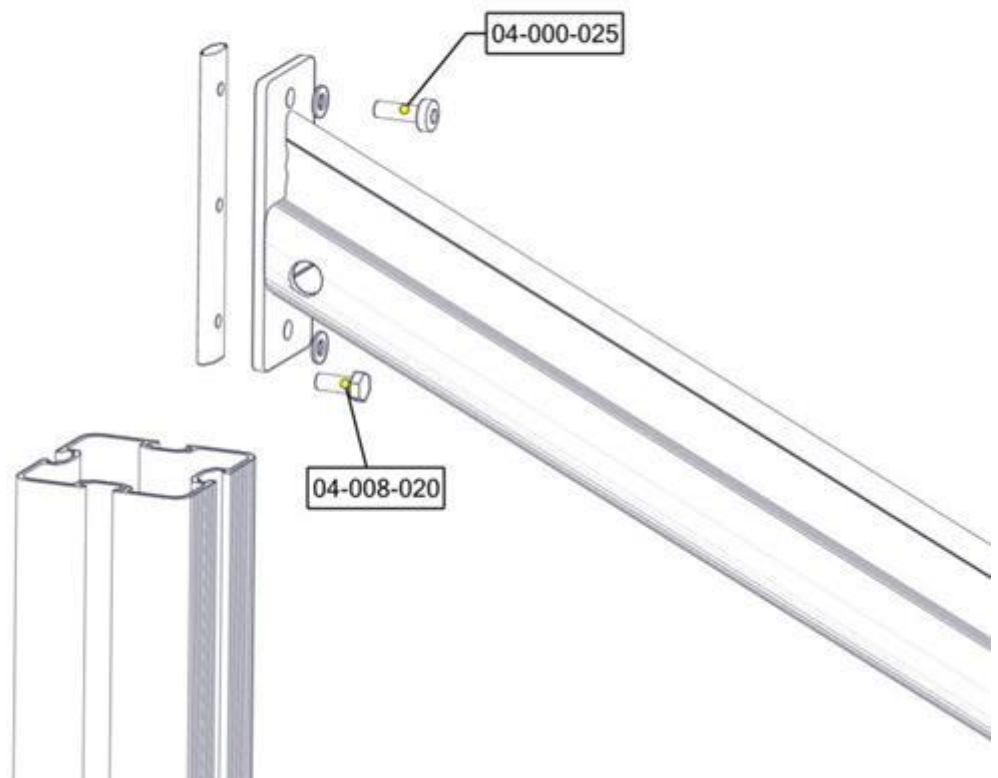

Boltepakker for / Boltpackage for / Bultpaket för

Sign. _____.

Brua skrå m/5 sperrerør 02-001-027K Sort	Navn	Artnr/dimensjon	Ant	Lev
	Skive M8	04-050-008	30	
	Sekskant M8x20	04-008-020	8	

Montering av lekeapparatet / Assembly instructions / Montering av lekredskapet

Se på hovedmontering for posisjon
 Look at main assembly for position
 Titta på hovudmontering for position

Part Name	Article nr.	Qty
Brua skrå 3 hull	02-001-008	2
Brua skrå 4 hull	02-001-014	2
Torx M8x25	04-000-025	8
Sekskant M8x20	04-008-020	8

Part Name	Article nr.	Qty
Skive M8	04-050-008	16
Brikke 160 3xM8	04-060-160	8

Montering av lekeapparatet / Assembly instructions / Montering av lekredskapet

Boltepakker for / Boltpackage for / Bultpaket för		Sign. _____		
Brua skrå m/5 sperrerør 02-001-027K Sort	Navn	Artnr/dimensjon	Ant	Lev
	Drager skrå 26gr 3hull L=3277 Sort	02-001-008	2	
	Drager skrå 26gr 4hull L=3277 Sort	02-001-014	2	
	Sperrerør ribbetak L=1026 Sort	00-400-144	7	
	Hylsemutter Ø12x40	04-019-040	14	
	Brikke 160 3xM8	04-060-160	8	
	Torx M8x25 Torx M8x45	04-000-025 04-000-045	8 14	