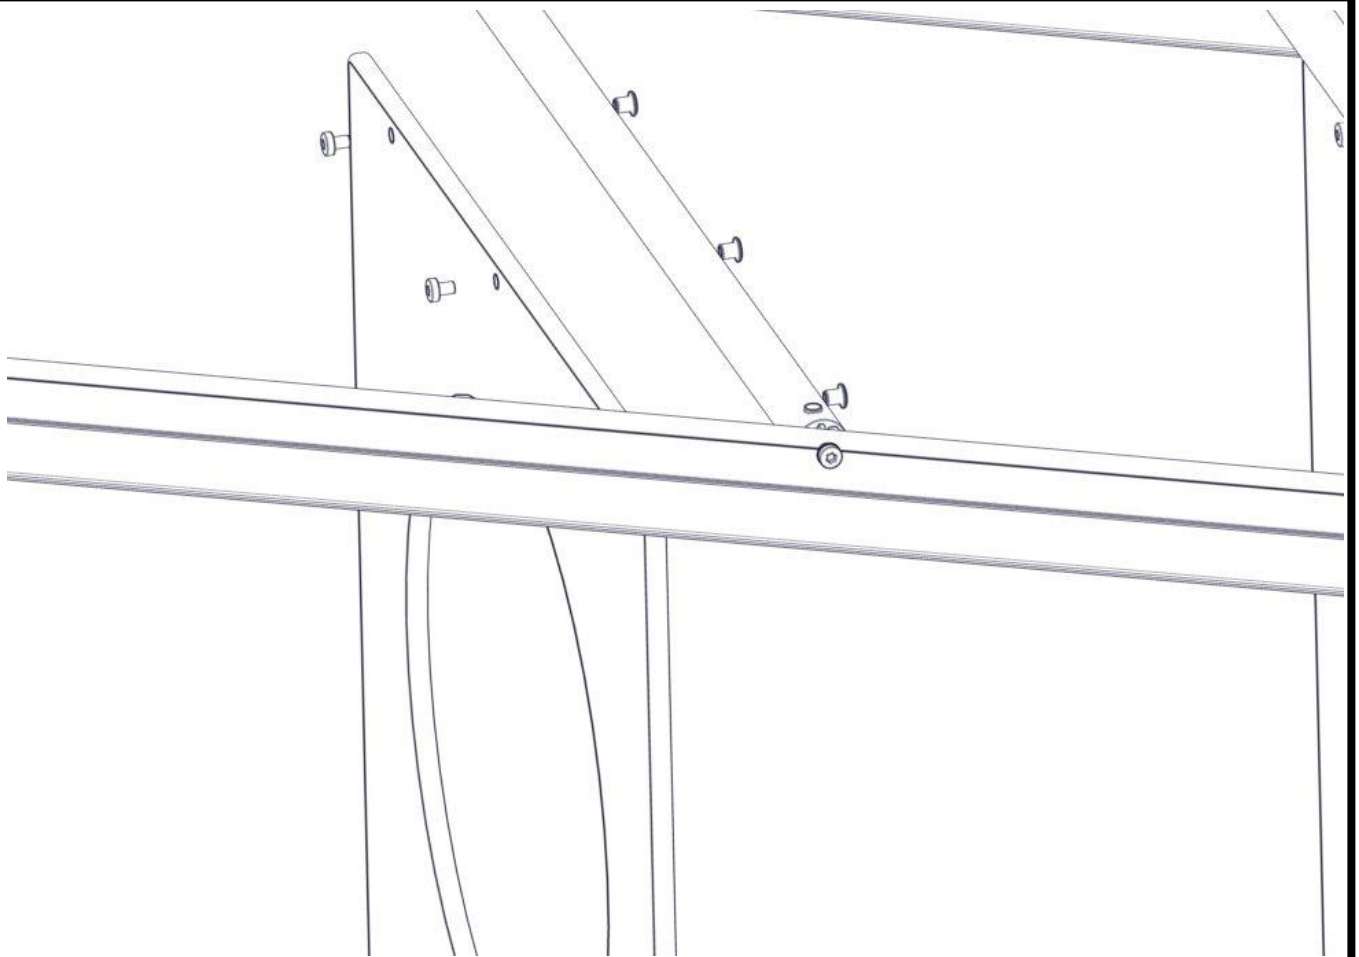

Montering av lekeapparatet / Assembly instructions / Montering av lekredskapet