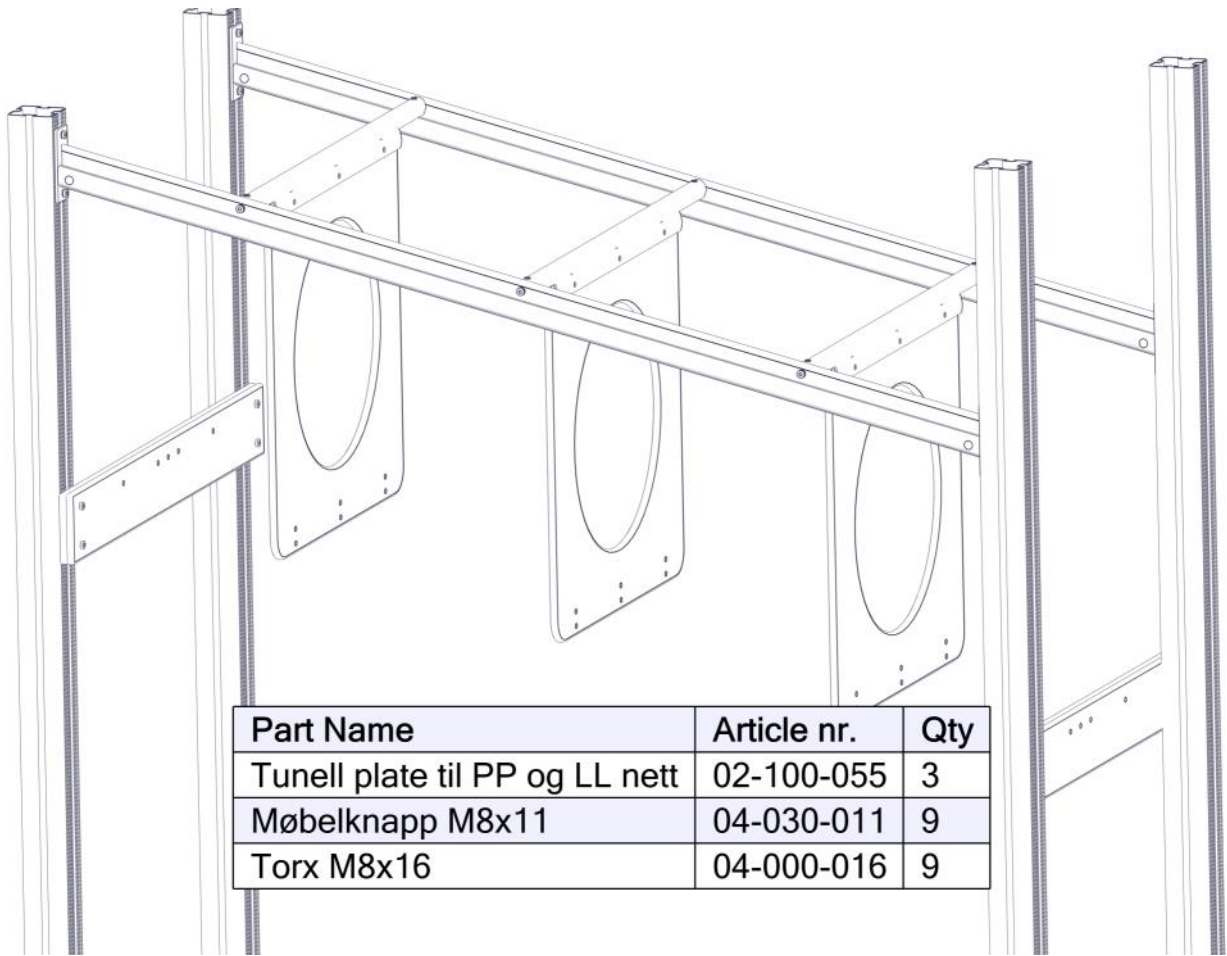

Montering av lekeapparatet / Assembly instructions / Montering av lekredskapet