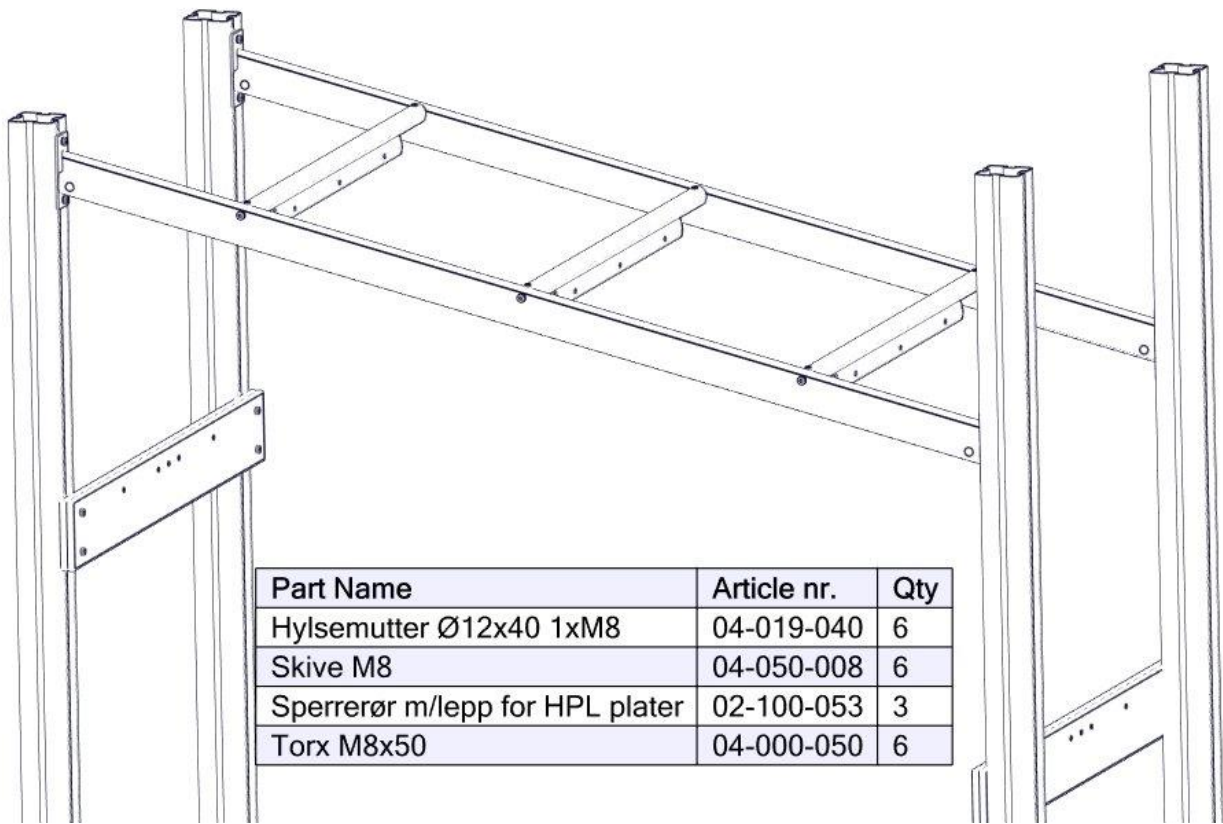

Montering av lekeapparatet / Assembly instructions / Montering av lekredskapet