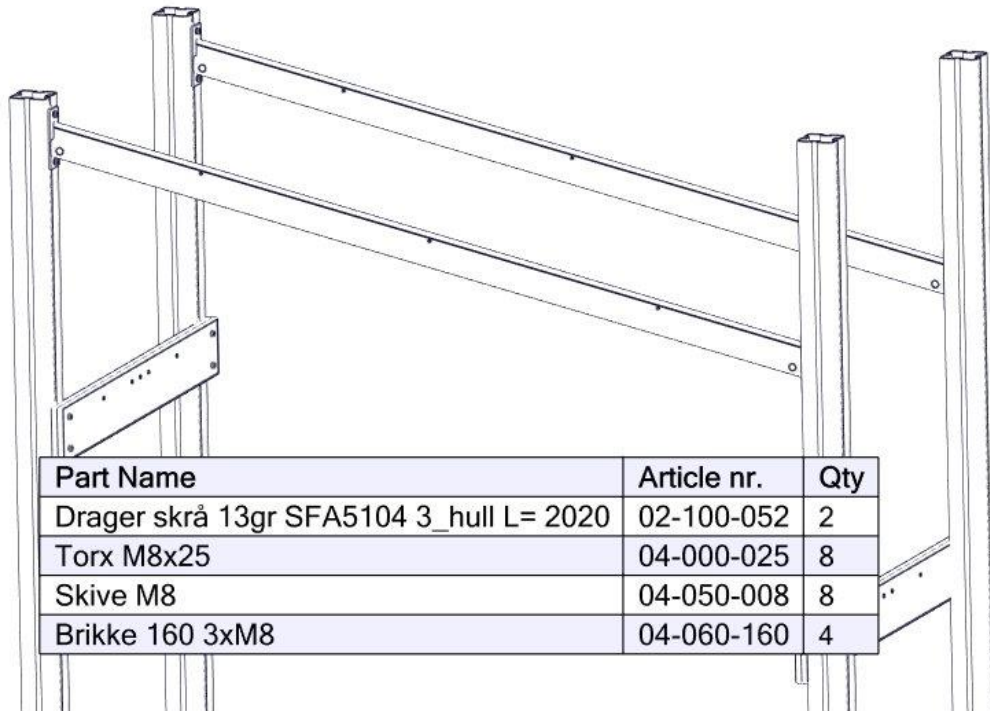

Montering av lekeapparatet / Assembly instructions / Montering av lekredskapet

Se på hovedmontering for posisjon
Look at main assembly for position
Titta på hovudmontering för position