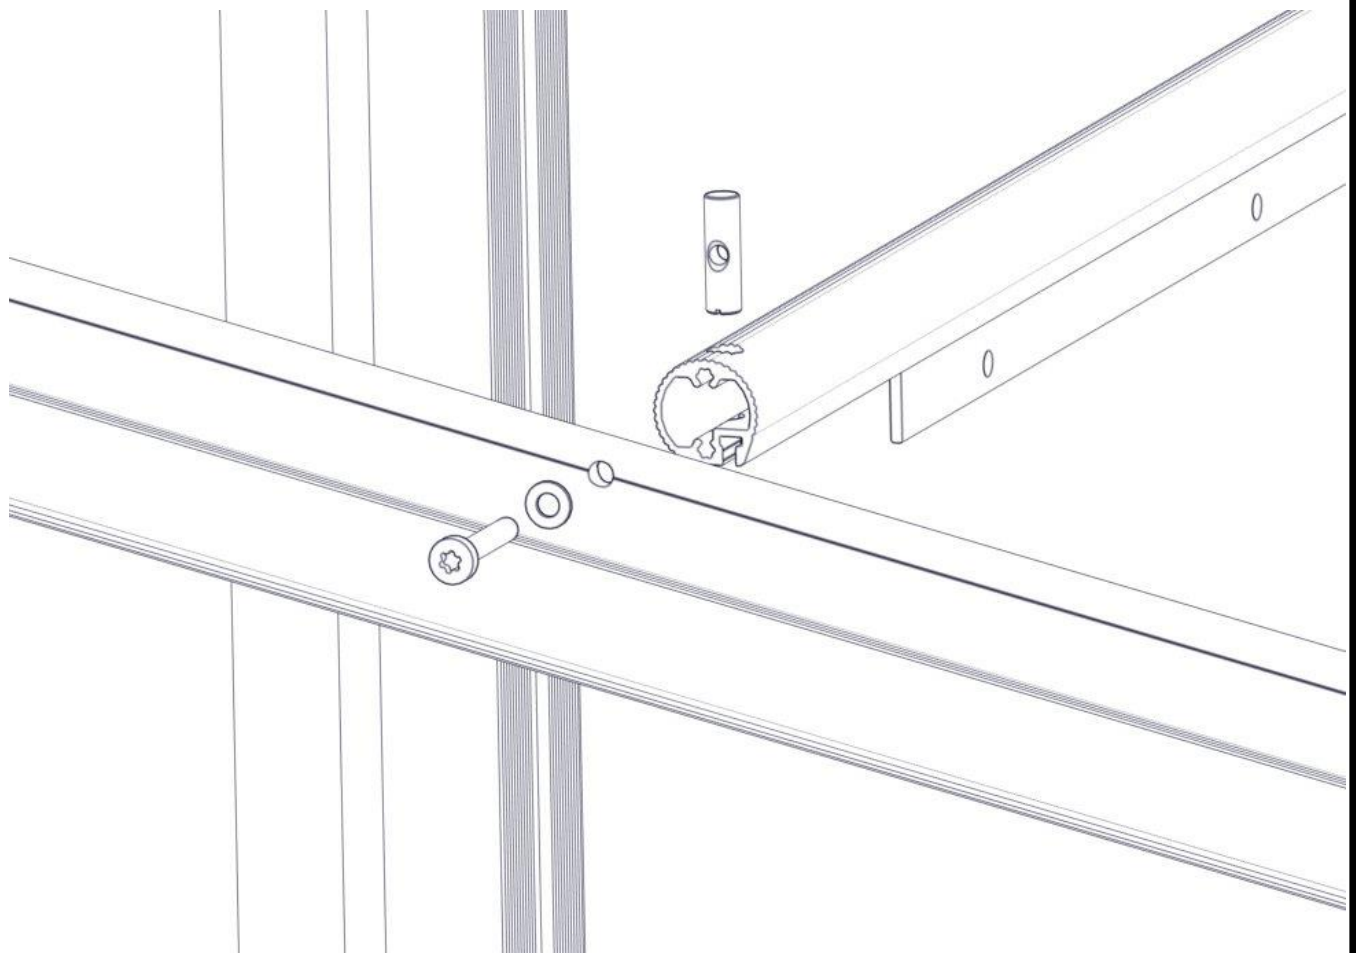

Montering av lekeapparatet / Assembly instructions / Montering av lekredskapet