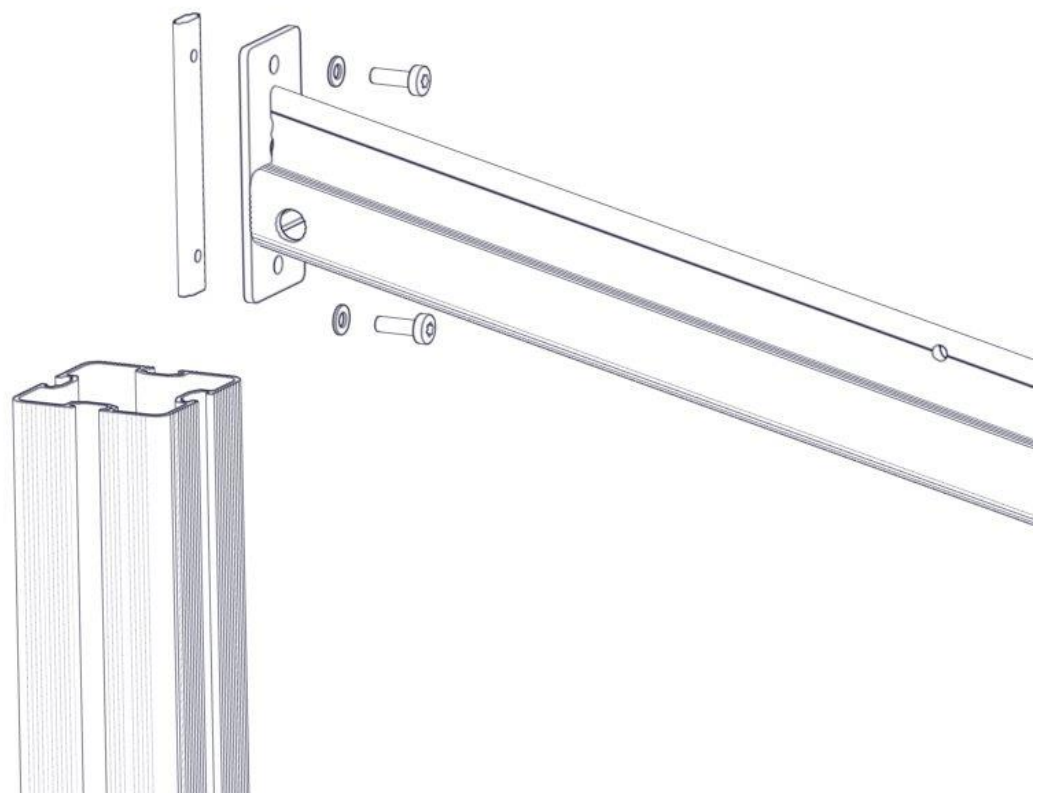

Montering av lekeapparatet / Assembly instructions / Montering av lekredskapet

Se på hovedmontering for posisjon
Look at main assembly for position
Titta på hovudmontering för position