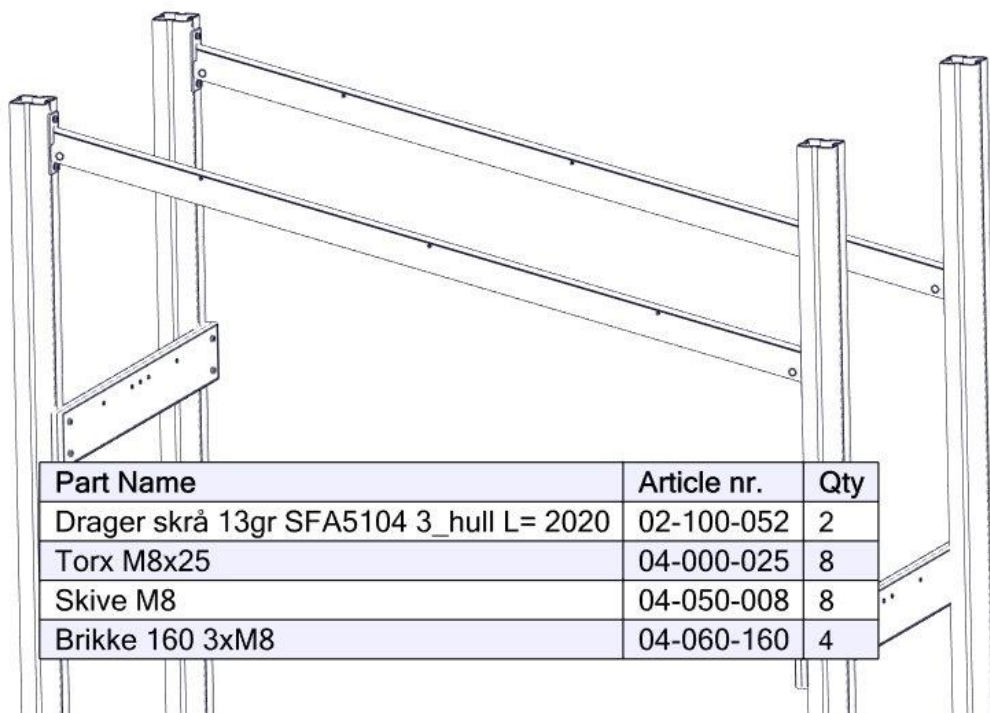

Montering av lekeapparatet / Assembly instructions / Montering av lekredskapet

Se på hovedmontering for posisjon
Look at main assembly for position
Titta på hovudmontering för position