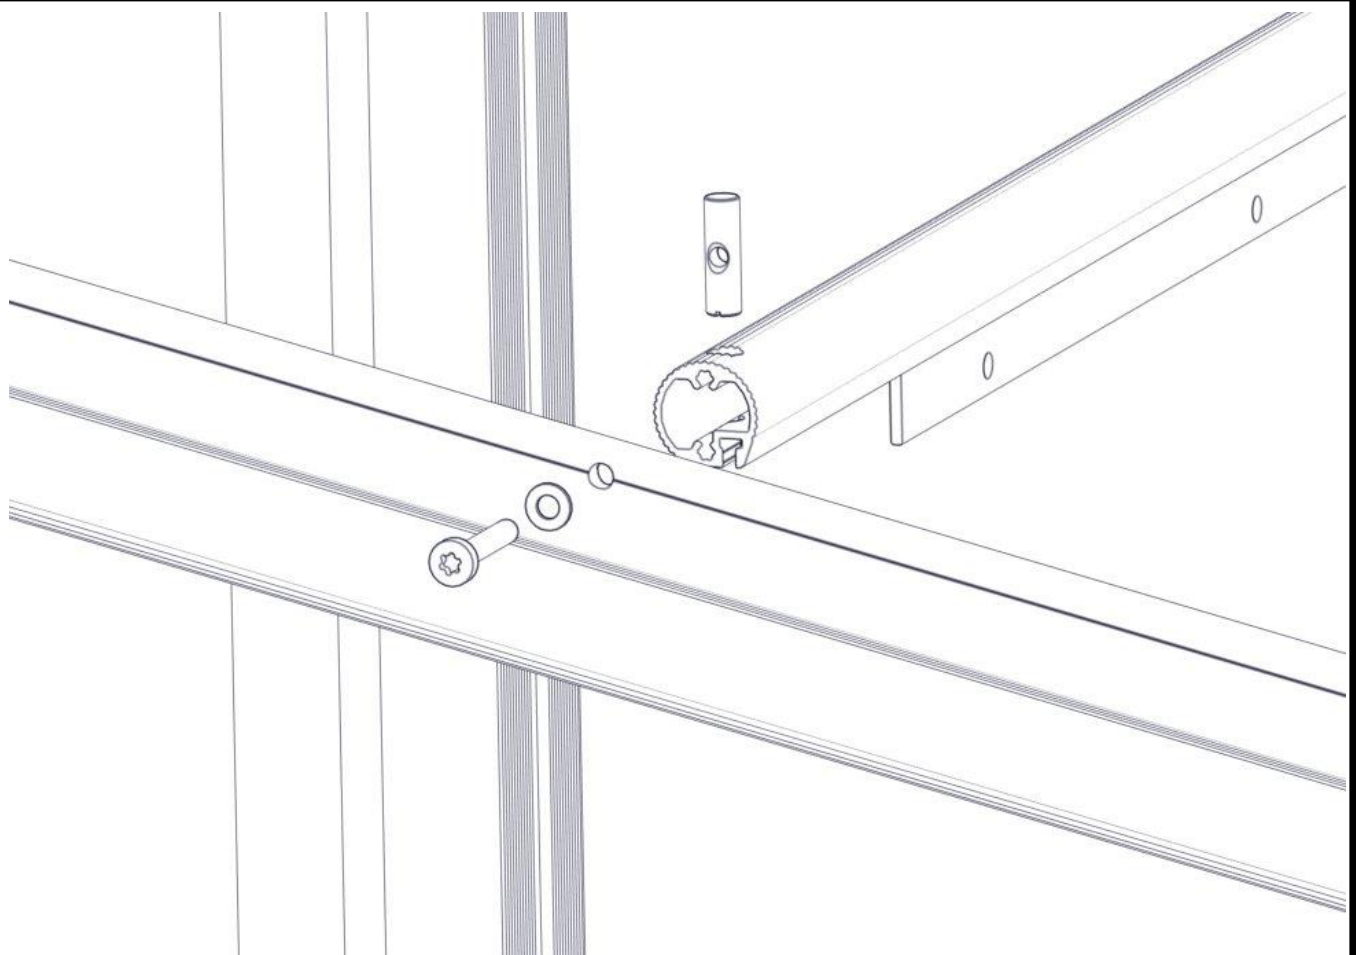

Montering av lekeapparatet / Assembly instructions / Montering av lekredskapet