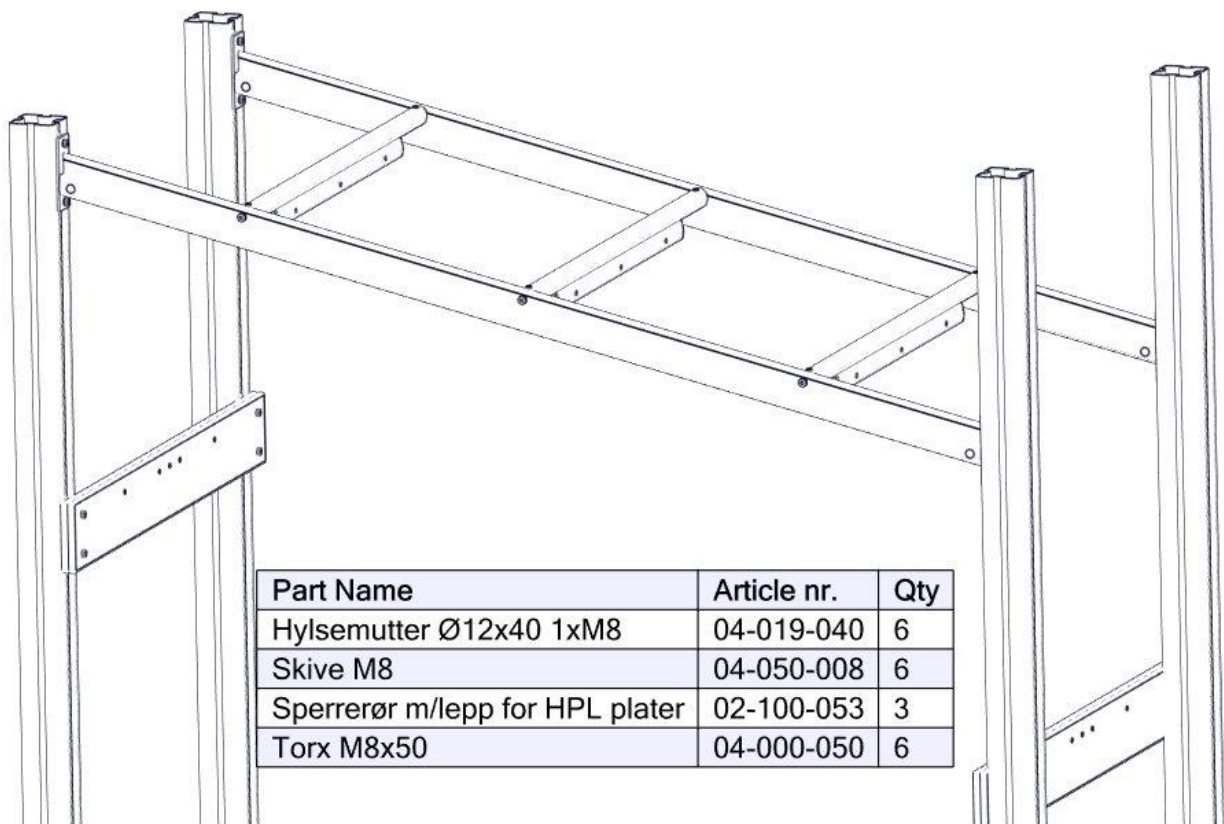

Montering av lekeapparatet / Assembly instructions / Montering av lekredskapet