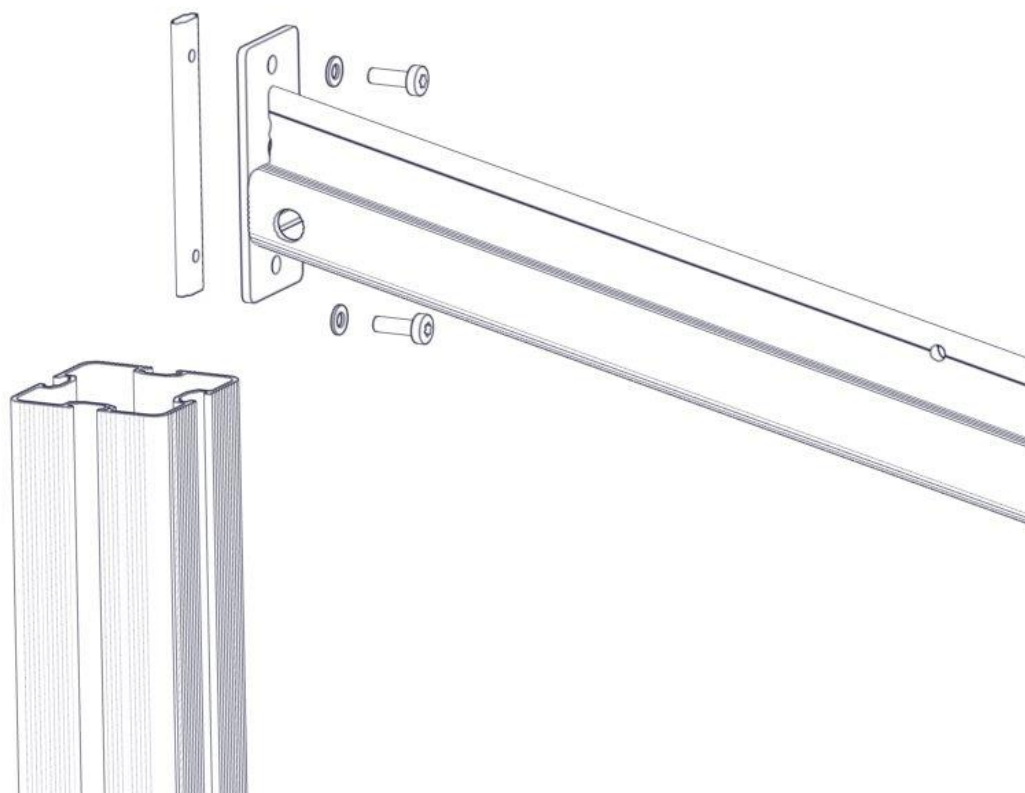

Montering av lekeapparatet / Assembly instructions / Montering av lekredskapet

Se på hovedmontering for posisjon
Look at main assembly for position
Titta på hovudmontering för position