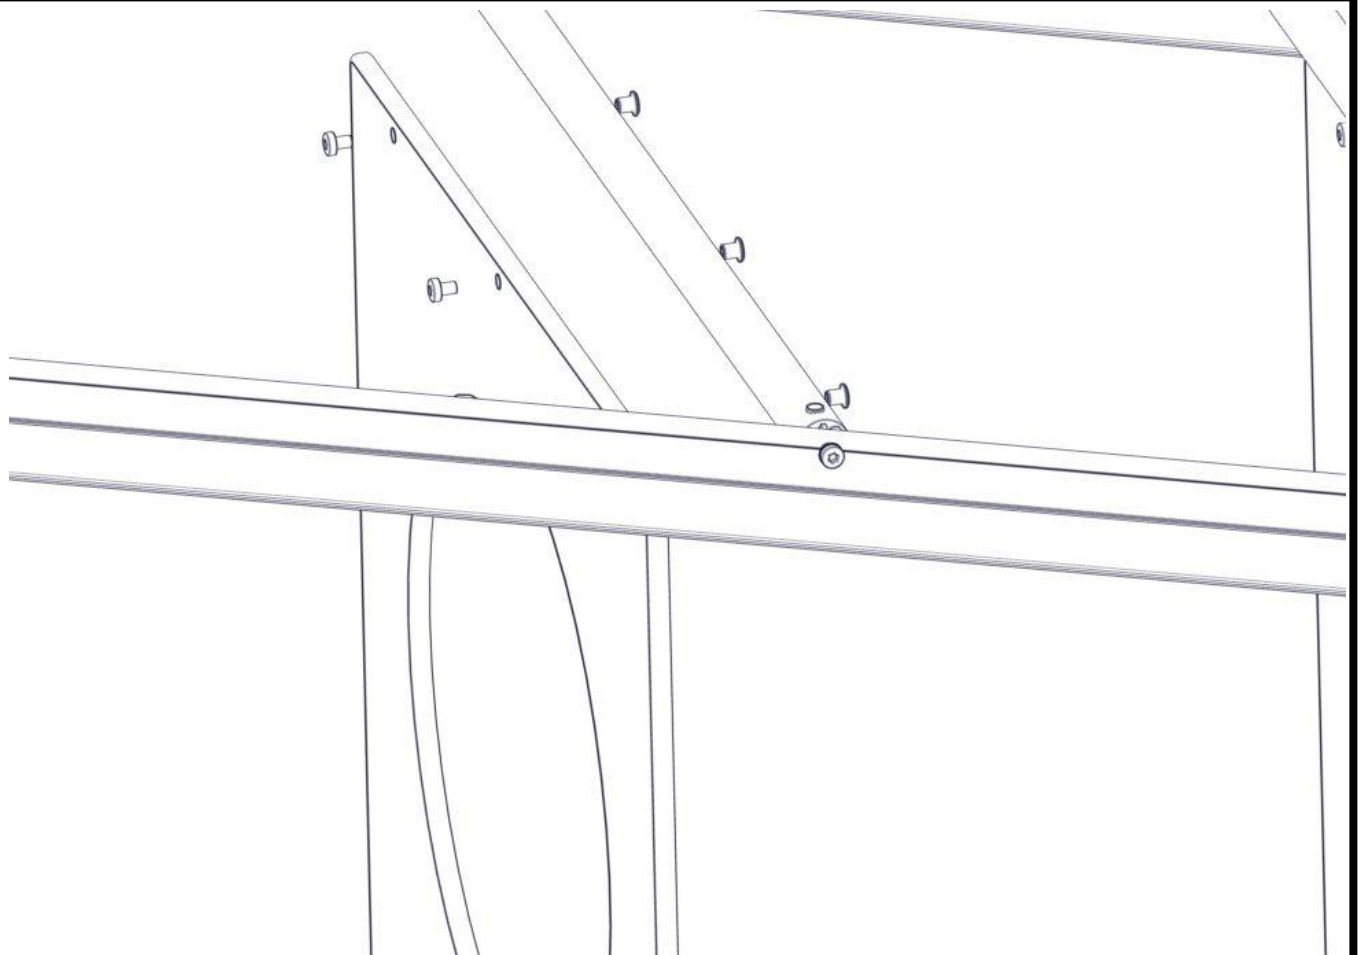

Montering av lekeapparatet / Assembly instructions / Montering av lekredskapet