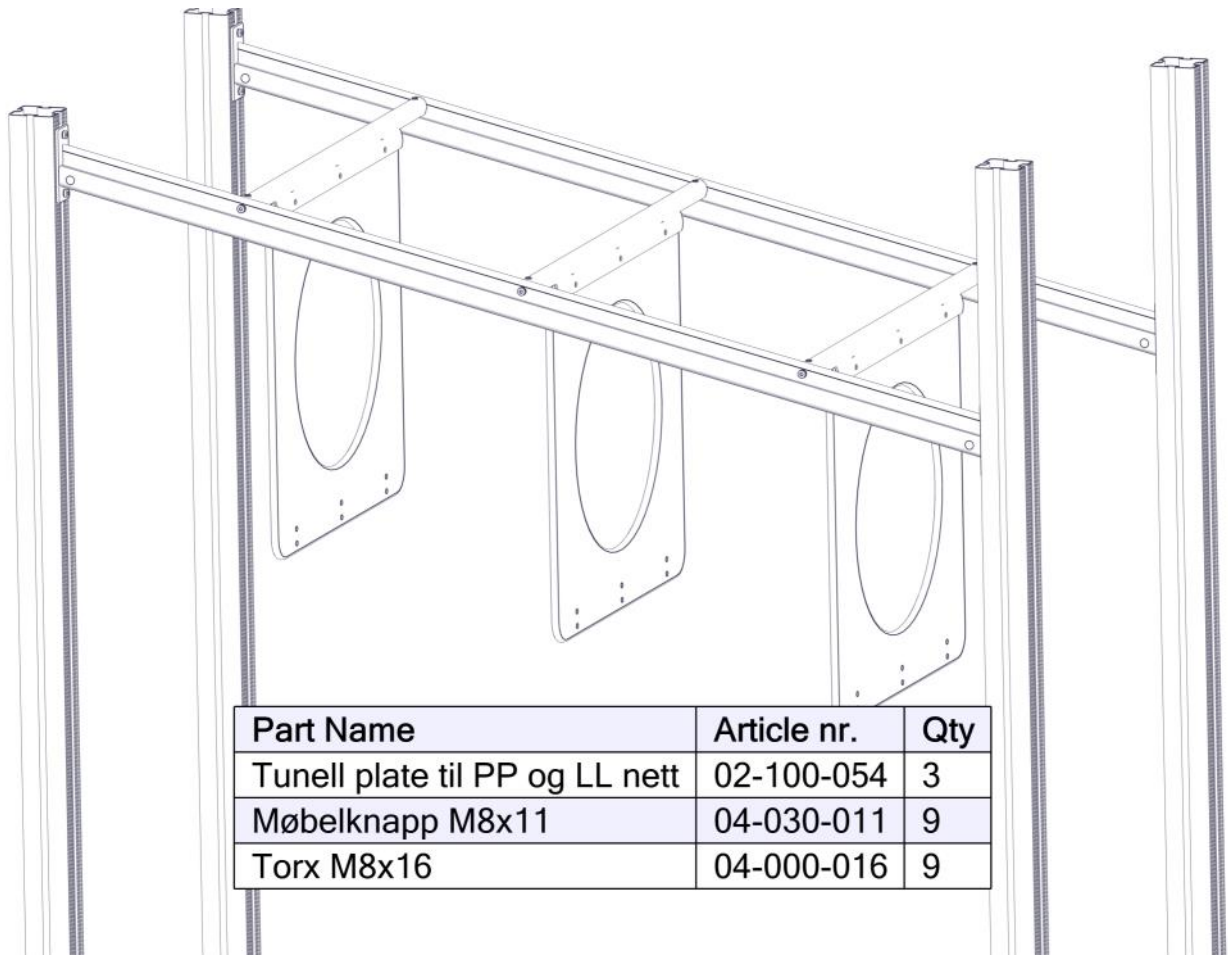

Montering av lekeapparatet / Assembly instructions / Montering av lekredskapet