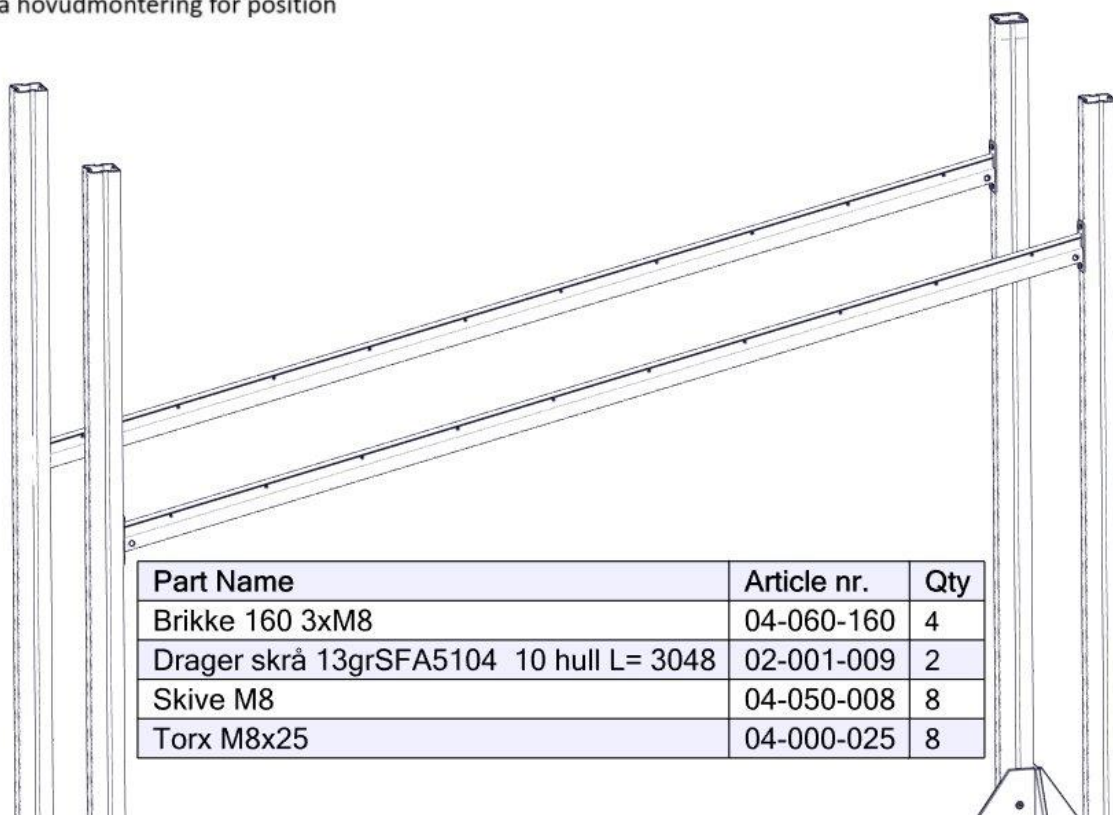

Montering av lekeapparatet / Assembly instructions / Montering av lekredskapet

Se på hovedmontering for posisjon
Look at main assembly for position
Titta på hovudmontering för position