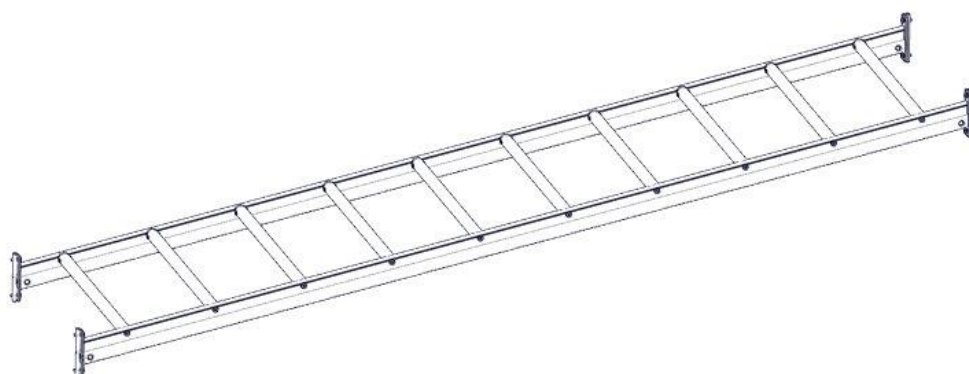

N**Monteringsanvisning****EN****Assembly Instructions****S****Monteringsanvisning**

Produkt nr. / Product no. / Produkt nr.

02-001-030K

Sort/grønn

Ord. nr. _____

Dato. _____

Sign. _____

**søve**

Søve AS
Grønnvoldveien 290
3830 Ulefoss - Norway
Tlf: +47 35 94 65 65
www.sove.no

**søve**

Søve AB
EA Rosengrensgatan 32
421 31 Västra Frölunda
Phone: +46 (0)31 773 97 00
www.sove.se

Boltepakker for / Boltpackage for / Bultpaket för		Sign. _____		
Brua skrå m/10 sperrerør 02-001-030K	Navn	Artnr/dimensjon	Ant	Lev
	Drager skrå 13gr 10 hull L=3048 Sort	02-001-009	2	
	Sperrerør ribbetak L=1026 Grønn	00-400-140	10	
	Hylsemutter Ø12x40	04-019-040	20	
	Brikke 160 3xM8	04-060-160	4	
	Torx M8x25 Torx M8x45	04-000-025 04-000-045	8 20	
	Skive M8	04-050-008	28	