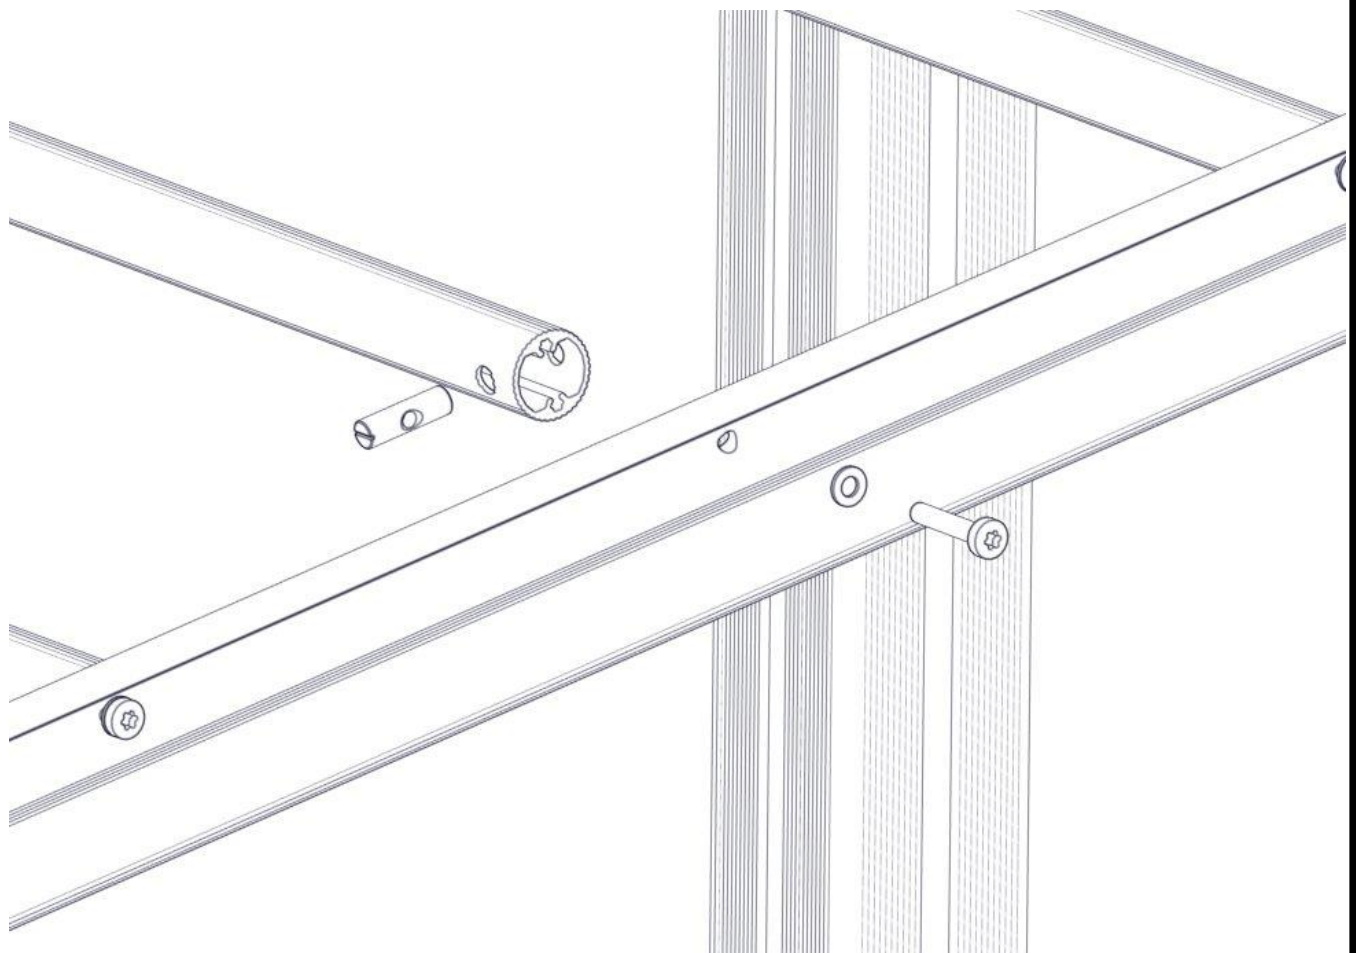

Montering av lekeapparatet / Assembly instructions / Montering av lekredskapet