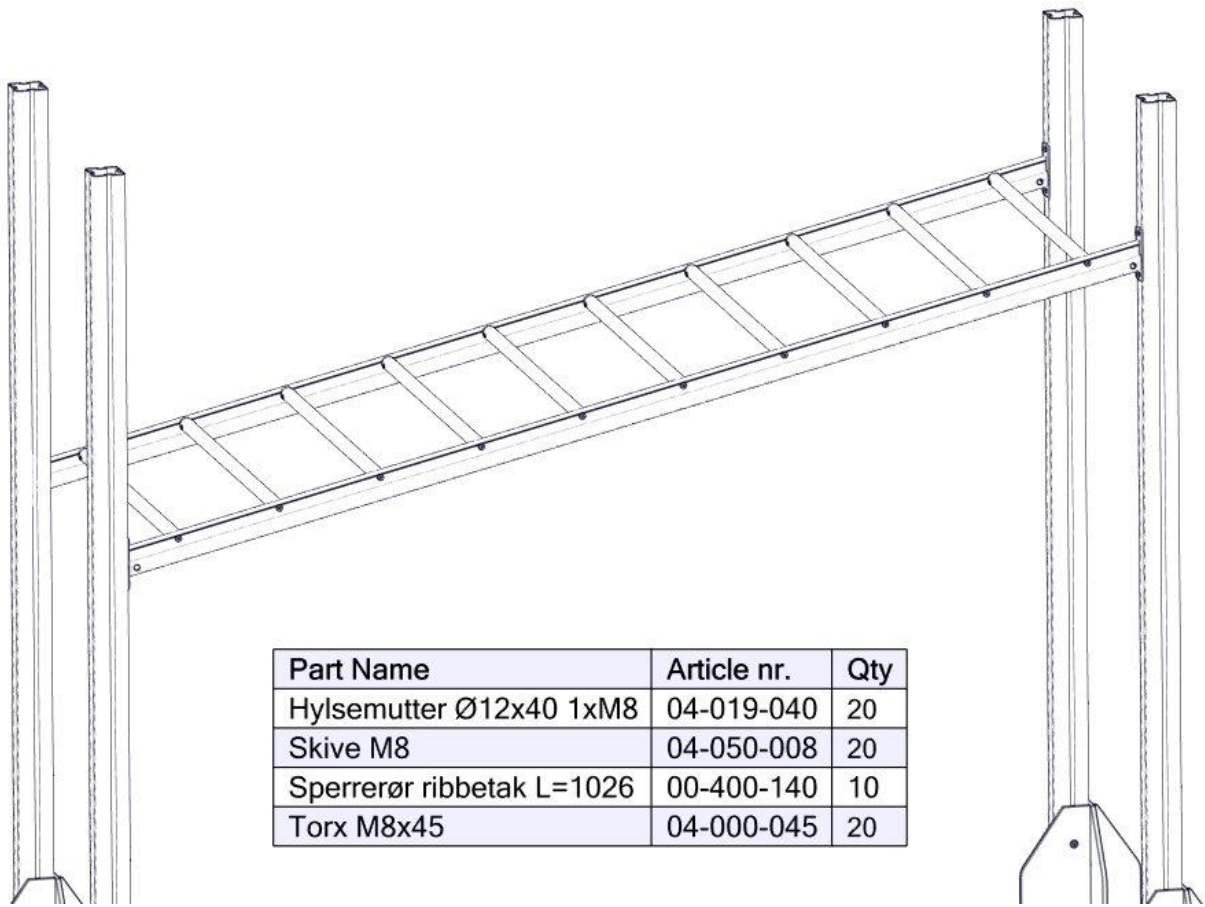

Montering av lekeapparatet / Assembly instructions / Montering av lekredskapet