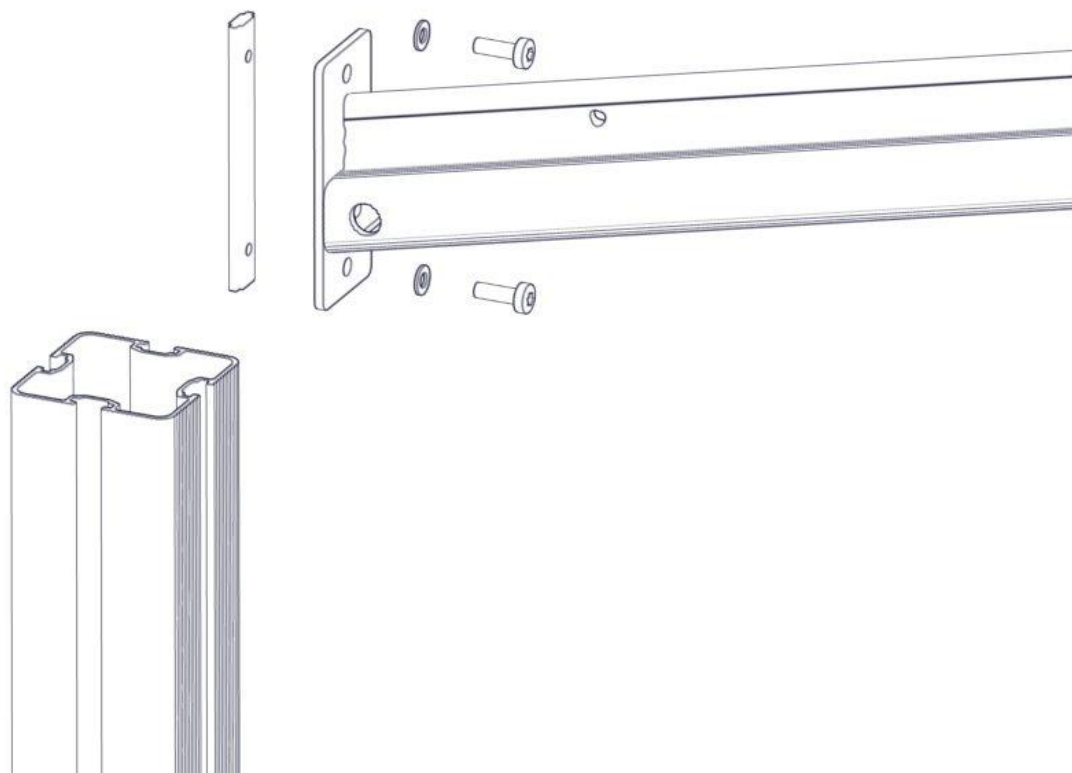

Montering av lekeapparatet / Assembly instructions / Montering av lekredskapet

Se på hovedmontering for posisjon
Look at main assembly for position
Titta på hovudmontering för position