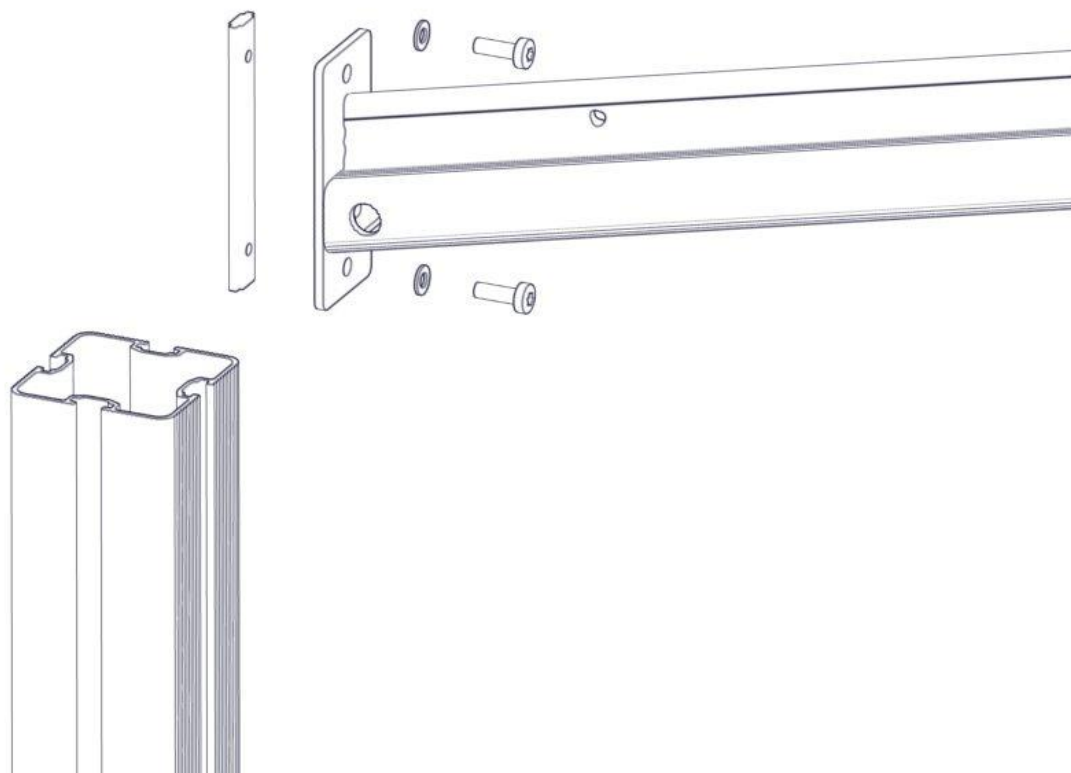

Montering av lekeapparatet / Assembly instructions / Montering av lekredskapet

Se på hovedmontering for posisjon
Look at main assembly for position
Titta på hovudmontering för position