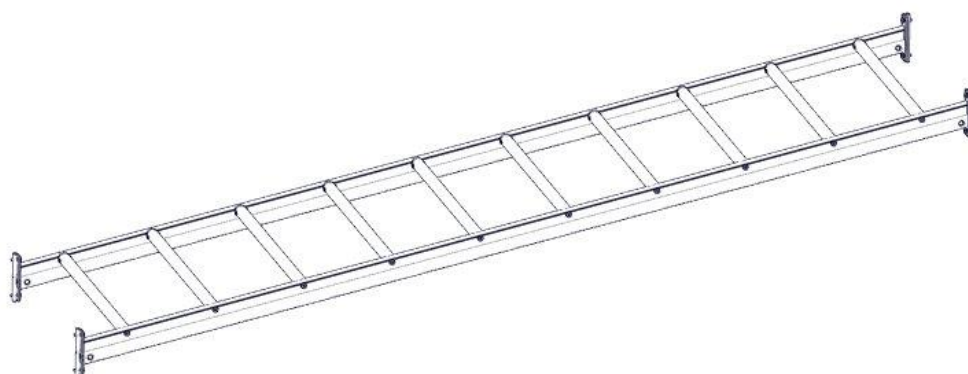

N

Monteringsanvisning

EN

Assembly Instructions

S

Monteringsanvisning

Produkt nr. / Product no. / Produkt nr.

02-001-031K

Sort

Ord. nr. _____

Dato. _____

Sign. _____

søve

Søve AS
Grønnvoldveien 290
3830 Ulefoss - Norway
Tlf: +47 35 94 65 65
www.sove.no

søve

Søve AB
EA Rosengrensgatan 32
421 31 Västra Frölunda
Phone: +46 (0)31 773 97 00
www.sove.se