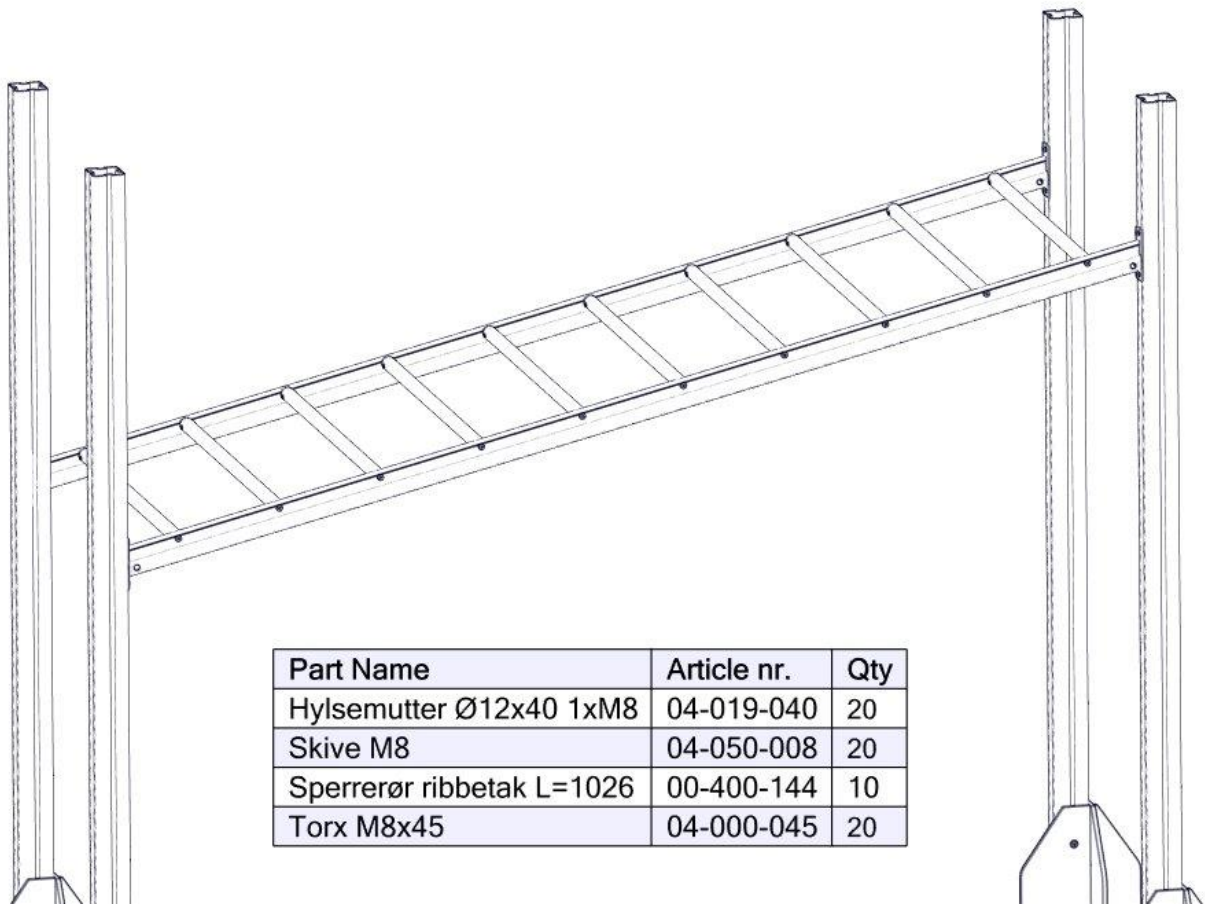

Montering av lekeapparatet / Assembly instructions / Montering av lekredskapet