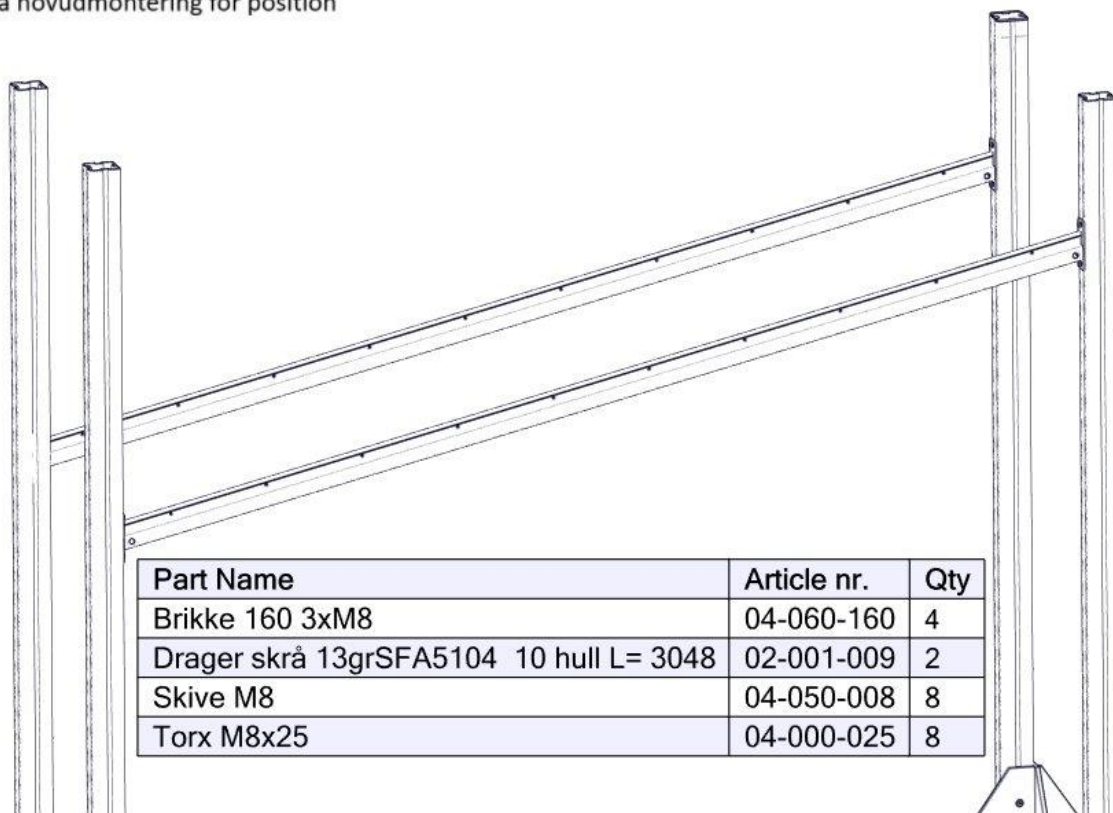

Montering av lekeapparatet / Assembly instructions / Montering av lekredskapet

Se på hovedmontering for posisjon
Look at main assembly for position
Titta på hovudmontering för position