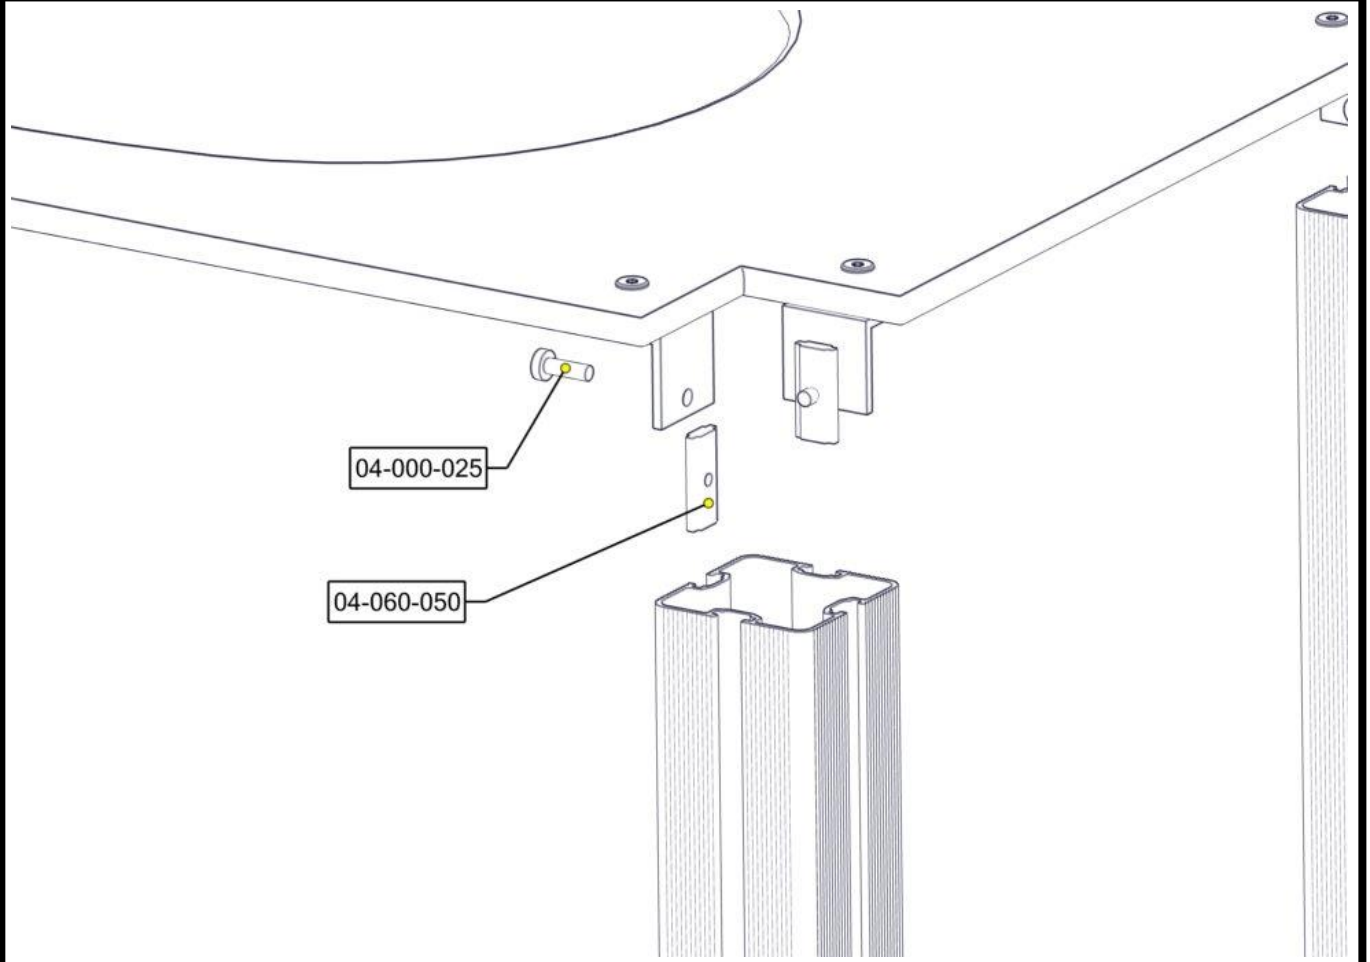

Montering av lekeapparatet / Assembly instructions / Montering av lekredskapet

Se på hovedmontering for posisjon
 Look at main assembly for position
 Titta på hovudmontering för position

Part Name	Article nr.	Qty
Sjakt plate m/hull 1130x710 vinkler	02-100-010	1
Torx M8x16	04-000-016	8
Torx M8x25	04-000-025	8
Møbelknapp M8x11	04-030-011	8

Part Name	Article nr.	Qty
Skive M8	04-050-008	8
Brikke 50 1XM8	04-060-050	8
Vinkel 50x50x50x5 9mm hull	04-075-050	8

Montering av lekeapparatet / Assembly instructions / Montering av lekredskapet

Boltepakker for / Boltpackage for / Bultpaket för		Sign. _____		
Sjaktplate m/hull 02-100-010K	Navn	Artnr/dimensjon	Ant	Lev
	Sjaktplate m/hull Gul	02-100-010	1	
	Vinkel 50x50x50x5 9 mm hull	04-075-050	8	
	Brikke 50 1xM8	04-060-050	8	
	Torx M8x16 Torx M8x25	04-000-016 04-000-025	8 8	
	Skive M8	04-050-008	8	
	Møbelknapp M8x11	04-030-011	8	