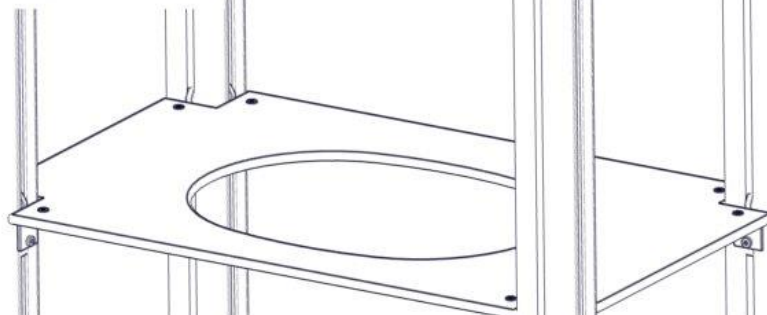

Søve AB
EA Rosengrensgatan 32
421 31 Västra Frölunda
Phone: +46 (0)31 773 97 00
www.sove.se

Boltepakker for / Boltpackage for / Bultpaket för

Sign. _____

Sjaktplate m/hull 02-100-010K	Navn	Artnr/dimensjon	Ant	Lev
	Sjaktplate m/hull Gul	02-100-010	1	
	Vinkel 50x50x50x5 9 mm hull	04-075-050	8	
	Brikke 50 1xM8	04-060-050	8	
	Torx M8x16 Torx M8x25	04-000-016 04-000-025	8 8	
	Skive M8	04-050-008	8	
	Møbelknapp M8x11	04-030-011	8	

Montering av lekeapparatet / Assembly instructions / Montering av lekredskapet

Se på hovedmontering for posisjon
 Look at main assembly for position
 Titta på hovudmontering för position

Part Name	Article nr.	Qty
Sjakt plate m/hull 1130x710 vinkler	02-100-010	1
Torx M8x16	04-000-016	8
Torx M8x25	04-000-025	8
Møbelknapp M8x11	04-030-011	8

Part Name	Article nr.	Qty
Skive M8	04-050-008	8
Brikke 50 1XM8	04-060-050	8
Vinkel 50x50x50x5 9mm hull	04-075-050	8

Montering av lekeapparatet / Assembly instructions / Montering av lekredskapet

Boltepakker for / Boltpackage for / Bultpaket för		Sign. _____		
Sjaktplate m/hull 02-100-010K	Navn	Artnr/dimensjon	Ant	Lev
	Sjaktplate m/hull Gul	02-100-010	1	
	Vinkel 50x50x50x5 9 mm hull	04-075-050	8	
	Brikke 50 1xM8	04-060-050	8	
	Torx M8x16 Torx M8x25	04-000-016 04-000-025	8 8	
	Skive M8	04-050-008	8	
	Møbelknapp M8x11	04-030-011	8	