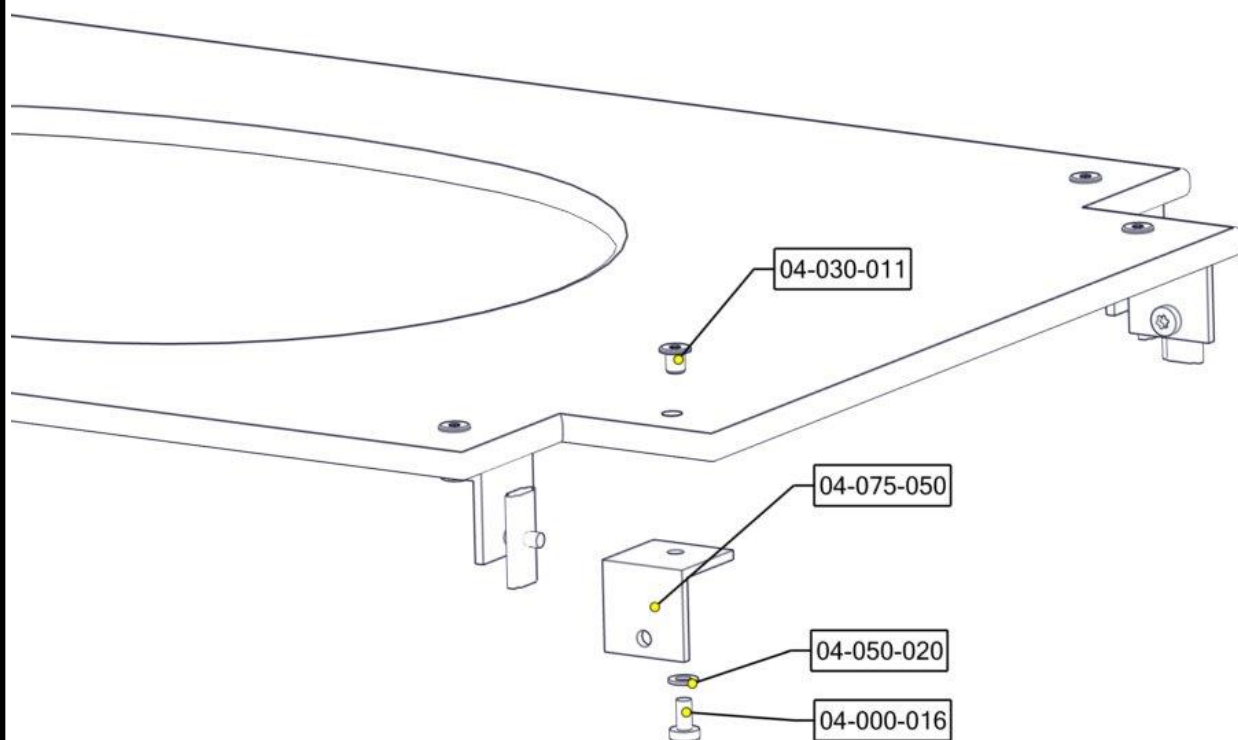

Søve AB
EA Rosengrensgatan 32
421 31 Västra Frölunda
Phone: +46 (0)31 773 97 00
www.sove.se

Boltepakker for / Boltpackage for / Bultpaket för

Sign. _____

Sjaktplate m/hull 02-100-010K	Navn	Artnr/dimensjon	Ant	Lev
	Sjaktplate m/hull Gul	02-100-010	1	
	Vinkel 50x50x50x5 9 mm hull	04-075-050	8	
	Brikke 50 1xM8	04-060-050	8	
	Torx M8x16 Torx M8x25	04-000-016 04-000-025	8 8	
	Skive M8	04-050-008	8	
	Møbelknapp M8x11	04-030-011	8	

Montering av lekeapparatet / Assembly instructions / Montering av lekredskapet

Se på hovedmontering for posisjon
 Look at main assembly for position
 Titta på hovudmontering för position

Part Name	Article nr.	Qty
Sjakt plate m/hull 1130x710 vinkler	02-100-010	1
Torx M8x16	04-000-016	8
Torx M8x25	04-000-025	8
Møbelknapp M8x11	04-030-011	8

Part Name	Article nr.	Qty
Skive M8	04-050-008	8
Brikke 50 1XM8	04-060-050	8
Vinkel 50x50x50x5 9mm hull	04-075-050	8

Montering av lekeapparatet / Assembly instructions / Montering av lekredskapet

Boltepakker for / Boltpackage for / Bultpaket för		Sign. _____		
Sjaktplate m/hull 02-100-010K	Navn	Artnr/dimensjon	Ant	Lev
	Sjaktplate m/hull Gul	02-100-010	1	
	Vinkel 50x50x50x5 9 mm hull	04-075-050	8	
	Brikke 50 1xM8	04-060-050	8	
	Torx M8x16 Torx M8x25	04-000-016 04-000-025	8 8	
	Skive M8	04-050-008	8	
	Møbelknapp M8x11	04-030-011	8	