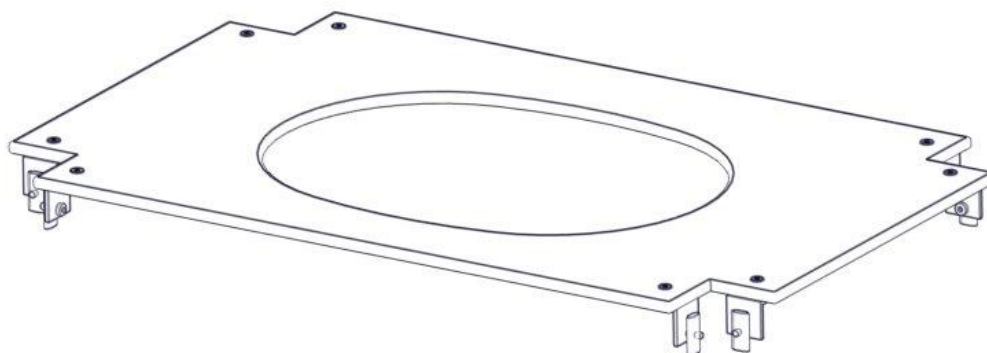

N**Monteringsanvisning****EN****Assembly Instructions****S****Monteringsanvisning**

Produkt nr. / Product no. / Produkt nr.

02-100-010K**Gul**

Ord. nr. _____

Dato. _____

Sign. _____

Søve AS
Grønnvoldveien 290
3830 Ulefoss - Norway
Tlf: +47 35 94 65 65
www.sove.no

Søve AB
EA Rosengrensgatan 32
421 31 Västra Frölunda
Phone: +46 (0)31 773 97 00
www.sove.se

Boltepakker for / Boltpackage for / Bultpaket för

Sign. _____

Sjaktplate m/hull 02-100-010K	Navn	Artnr/dimensjon	Ant	Lev
	Sjaktplate m/hull Gul	02-100-010	1	
	Vinkel 50x50x50x5 9 mm hull	04-075-050	8	
	Brikke 50 1xM8	04-060-050	8	
	Torx M8x16 Torx M8x25	04-000-016 04-000-025	8 8	
	Skive M8	04-050-008	8	
	Møbelknapp M8x11	04-030-011	8	

Montering av lekeapparatet / Assembly instructions / Montering av lekredskapet

Se på hovedmontering for posisjon
 Look at main assembly for position
 Titta på hovudmontering för position

Part Name	Article nr.	Qty
Sjakt plate m/hull 1130x710 vinkler	02-100-010	1
Torx M8x16	04-000-016	8
Torx M8x25	04-000-025	8
Møbelknapp M8x11	04-030-011	8

Part Name	Article nr.	Qty
Skive M8	04-050-008	8
Brikke 50 1XM8	04-060-050	8
Vinkel 50x50x50x5 9mm hull	04-075-050	8

Montering av lekeapparatet / Assembly instructions / Montering av lekredskapet

Boltepakker for / Boltpackage for / Bultpaket för		Sign. _____		
Sjaktplate m/hull 02-100-010K	Navn	Artnr/dimensjon	Ant	Lev
	Sjaktplate m/hull Gul	02-100-010	1	
	Vinkel 50x50x50x5 9 mm hull	04-075-050	8	
	Brikke 50 1xM8	04-060-050	8	
	Torx M8x16 Torx M8x25	04-000-016 04-000-025	8 8	
	Skive M8	04-050-008	8	
	Møbelknapp M8x11	04-030-011	8	