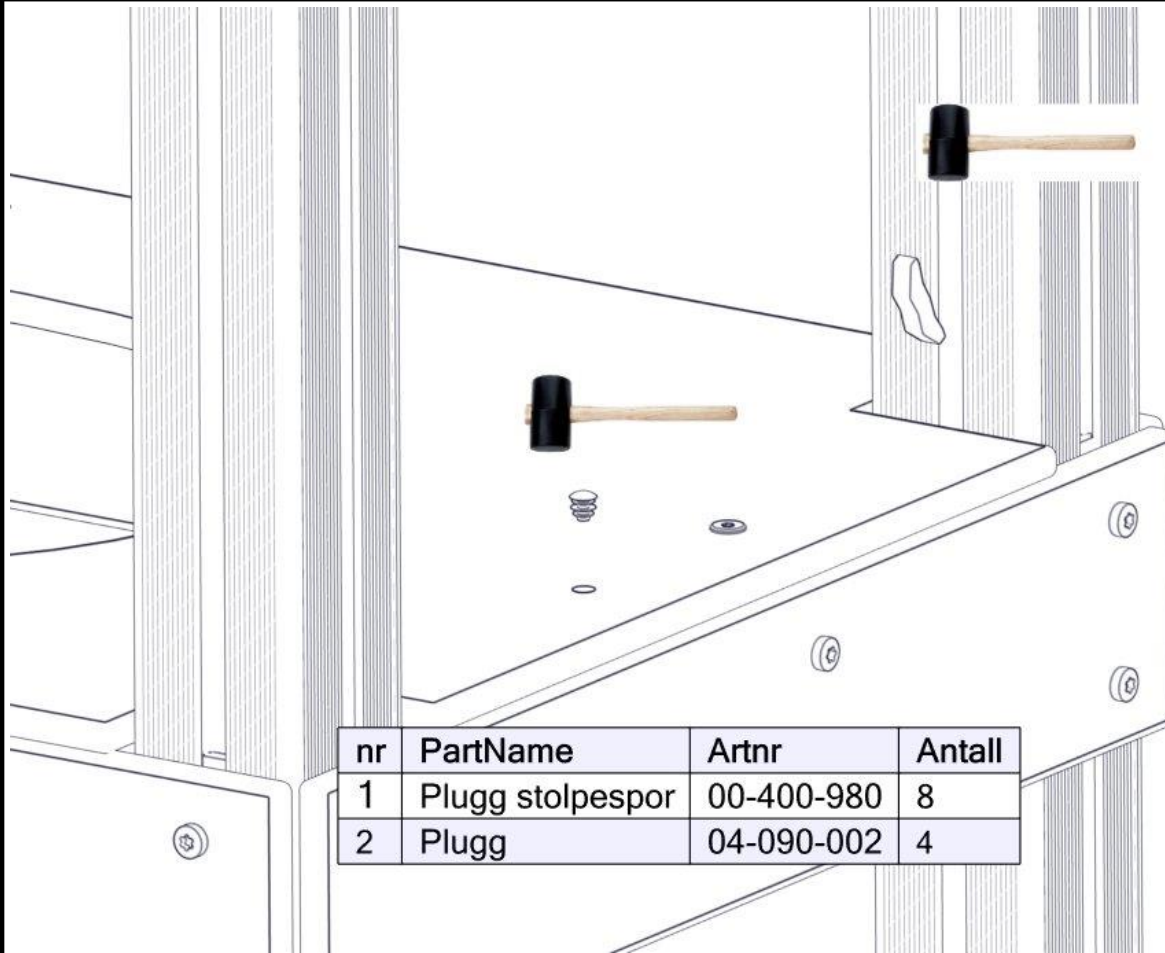

Montering av lekeapparatet / Assembly instructions / Montering av lekredskapet