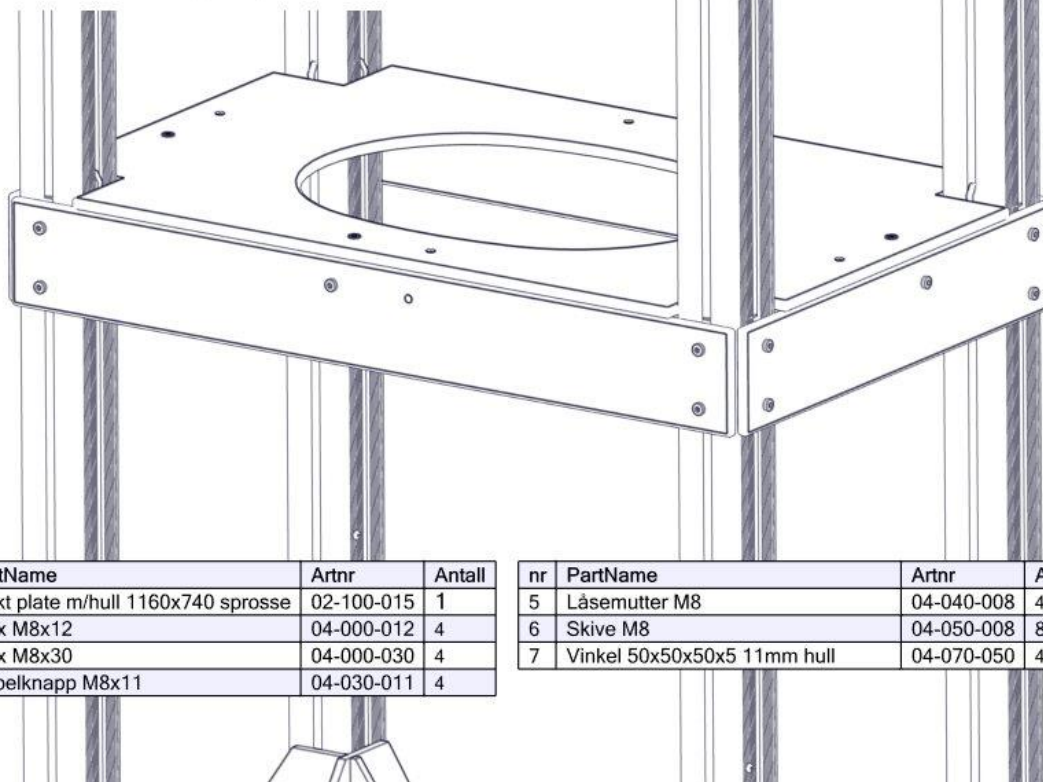

Montering av lekeapparatet / Assembly instructions / Montering av lekredskapet

Se på hovedmontering for posisjon
Look at main assembly for position
Titta på hovudmontering för position

nr	PartName	Artnr	Antall
1	Sjakt plate m/hull 1160x740 sprosse	02-100-015	1
2	Torx M8x12	04-000-012	4
3	Torx M8x30	04-000-030	4
4	Møbelknapp M8x11	04-030-011	4

nr	PartName	Artnr	Antall
5	Låsemutter M8	04-040-008	4
6	Skive M8	04-050-008	8
7	Vinkel 50x50x50x5 11mm hull	04-070-050	4