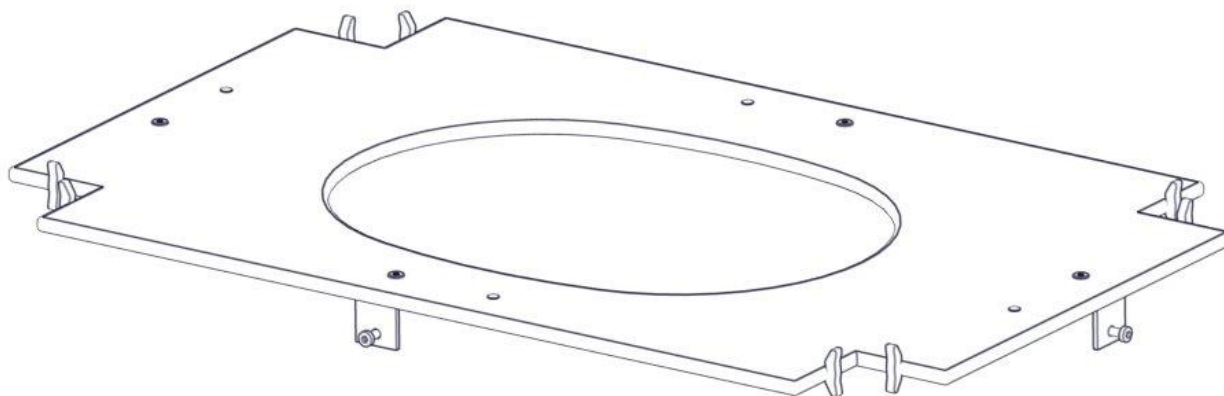

**Monteringsanvisning****Assembly Instructions****Monteringsanvisning**

Produkt nr. / Product no. / Produkt nr.

02-100-015K**Gul**

Ord. nr. _____

Dato. _____

Sign. _____

**søve**

Søve AS
Grønnvoldveien 290
3830 Ulefoss - Norway
Tlf: +47 35 94 65 65
www.sove.no

**søve**

Søve AB
EA Rosengrensgatan 32
421 31 Västra Frölunda
Phone: +46 (0)31 773 97 00
www.sove.se

Boltepakker for / Boltpackage for / Bultpaket för		Sign. _____		
Sjaktplate m/hull 02-100-015K	Navn	Artnr/dimensjon	Ant	Lev
	Sjaktplate m/hull Gul	02-100-015	1	
	Vinkel 50x50x50x5 11mm hull	04-070-050	4	
	Låsemutter M8	04-040-008	4	
	Torx M8x12 Torx M8x30	04-000-012 04-000-030	4 4	
	Skive M8	04-050-008	8	
	Møbelknapp M8x11	04-030-011	4	

Boltepakker for / Boltpackage for / Bultpaket för

Sign. _____.

Sjaktplate m/hull 02-100-015K	Navn	Artnr/dimensjon	Ant	Lev
	Plugg 11mm	04-090-002	4	
	Plugg spor	00-400-980	8	

Montering av lekeapparatet / Assembly instructions / Montering av lekredskapet