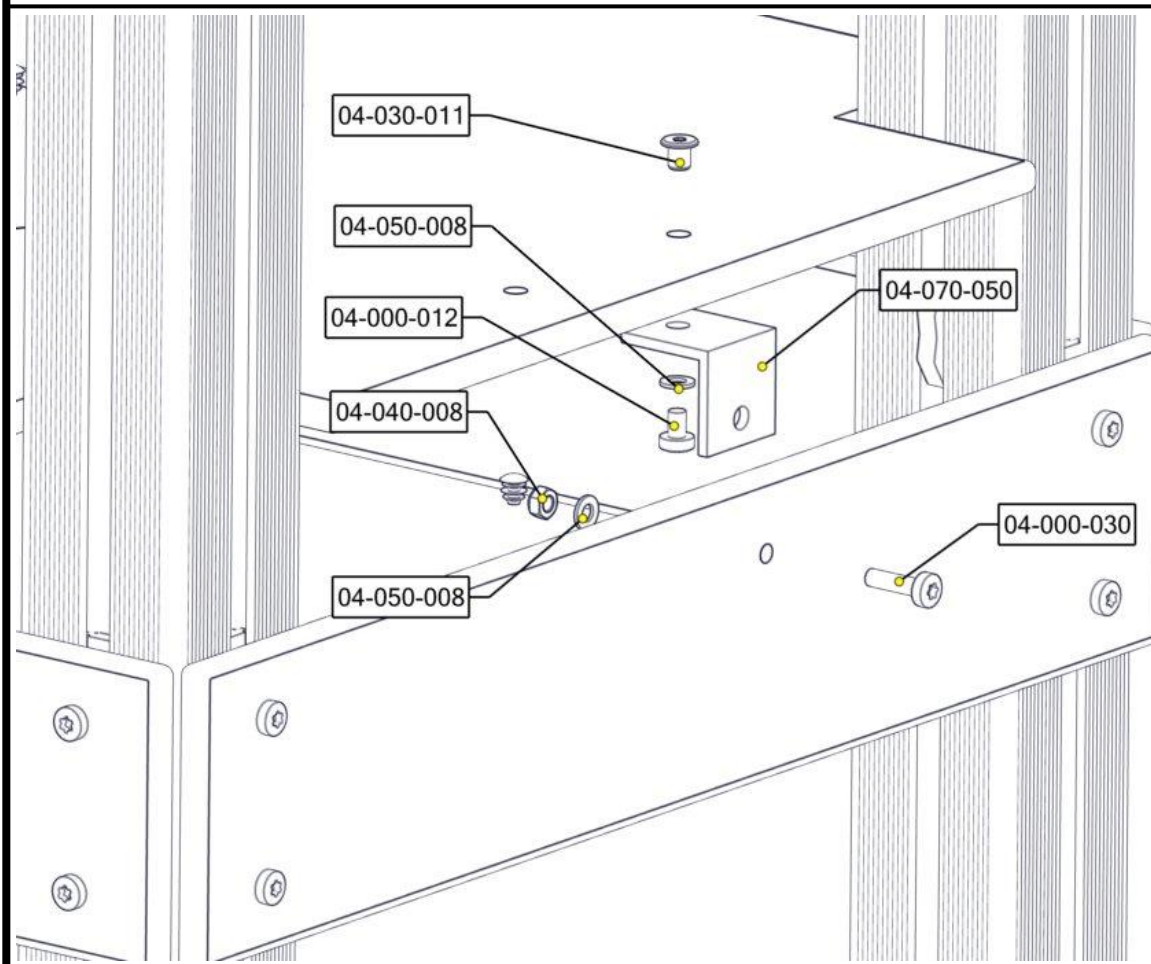

Montering av lekeapparatet / Assembly instructions / Montering av lekredskapet

Se på hovedmontering for posisjon
Look at main assembly for position
Titta på hovudmontering för position

nr	PartName	Artnr	Antall
1	Sjakt plate m/hull 1160x740 sprosse	02-100-015	1
2	Torx M8x12	04-000-012	4
3	Torx M8x30	04-000-030	4
4	Møbelknapp M8x11	04-030-011	4

nr	PartName	Artnr	Antall
5	Låsemutter M8	04-040-008	4
6	Skive M8	04-050-008	8
7	Vinkel 50x50x50x5 11mm hull	04-070-050	4