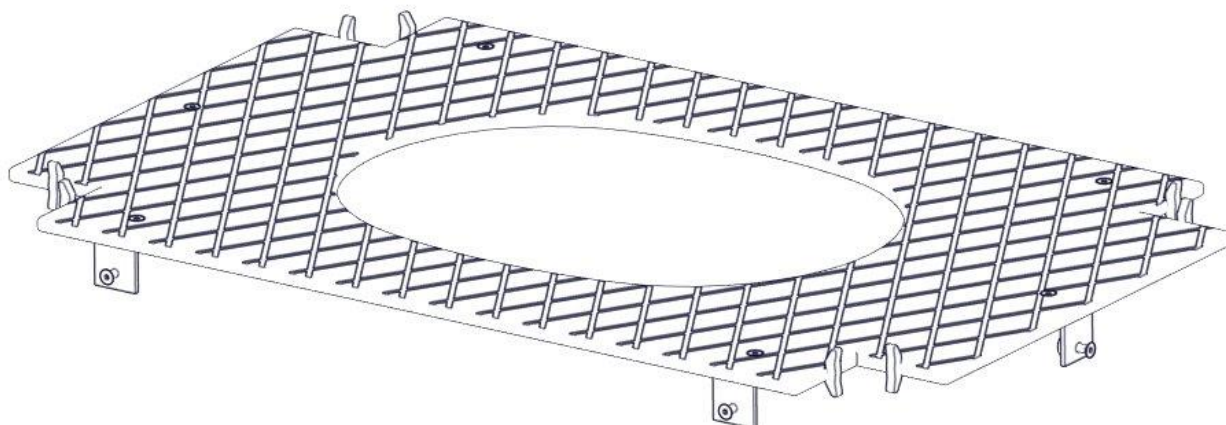

N**Monteringsanvisning****EN****Assembly Instructions****S****Monteringsanvisning**

Produkt nr. / Product no. / Produkt nr.

02-100-017K

Grå

Ord. nr. _____

Dato. _____

Sign. _____

Søve AS
Grønnvoldveien 290
3830 Ulefoss - Norway
Tlf: +47 35 94 65 65
www.sove.no

Søve AB
EA Rosengrensgatan 32
421 31 Västra Frölunda
Phone: +46 (0)31 773 97 00
www.sove.se

Boltepakker for / Boltpackage for / Bultpaket för

Sign. _____

Sjaktplate m/hull 02-100-017K	Navn	Artnr/dimensjon	Ant	Lev
	Sjaktplate m/hull Grå	02-100-017	1	
	Vinkel 50x50x50x5 11mm hull	04-070-050	2	
	Vinkel 50x50x50x5 9mm hull	04-075-050	4	
	Låsemutter M8	04-040-008	12	
	Unbrako countersunk M8x30	04-034-030	12	
	Endedeksel flat hode M8 Sort	05-301-033	12	

Boltepakker for / Boltpackage for / Bultpaket för

Sign. _____.

Sjaktplate m/hull 02-100-015K	Navn	Artnr/dimensjon	Ant	Lev
	Endedeksel flat kropp M8 Sort	05-301-033	12	
	Plugg spor	00-400-980	8	

Montering av lekeapparatet / Assembly instructions / Montering av lekredskapet

Se på hovedmontering for posisjon
 Look at main assembly for position
 Titta på hovudmontering för position

Part Name	Article nr.	Qty
Sjakt plate m/hull 1160x740 sprosse	02-100-017	1
Vinkel 50x50x50x5 9mm hull	04-075-050	4
Vinkel 50x50x50x5 11mm hull	04-070-050	2
Unbrako skrue M8x30 forsenket hode	04-034-030	12
Låsemutter M8	04-040-008	12