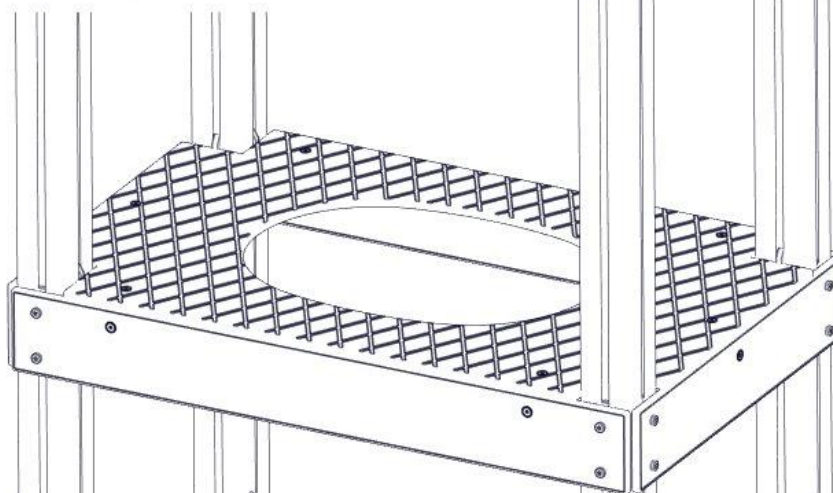

Søve AB
EA Rosengrensgatan 32
421 31 Västra Frölunda
Phone: +46 (0)31 773 97 00
www.sove.se

Boltepakker for / Boltpackage for / Bultpaket för

Sign. _____

Sjaktplate m/hull 02-100-017K	Navn	Artnr/dimensjon	Ant	Lev
	Sjaktplate m/hull Grå	02-100-017	1	
	Vinkel 50x50x50x5 11mm hull	04-070-050	2	
	Vinkel 50x50x50x5 9mm hull	04-075-050	4	
	Låsemutter M8	04-040-008	12	
	Unbrako countersunk M8x30	04-034-030	12	
	Endedeksel flat hode M8 Sort	05-301-033	12	

Boltepakker for / Boltpackage for / Bultpaket för

Sign. _____.

Sjaktplate m/hull 02-100-015K	Navn	Artnr/dimensjon	Ant	Lev
	Endedeksel flat kropp M8 Sort	05-301-033	12	
	Plugg spor	00-400-980	8	

Montering av lekeapparatet / Assembly instructions / Montering av lekredskapet

Se på hovedmontering for posisjon
 Look at main assembly for position
 Titta på hovudmontering för position

Part Name	Article nr.	Qty
Sjakt plate m/hull 1160x740 sprosse	02-100-017	1
Vinkel 50x50x50x5 9mm hull	04-075-050	4
Vinkel 50x50x50x5 11mm hull	04-070-050	2
Unbrako skrue M8x30 forsenket hode	04-034-030	12
Låsemutter M8	04-040-008	12