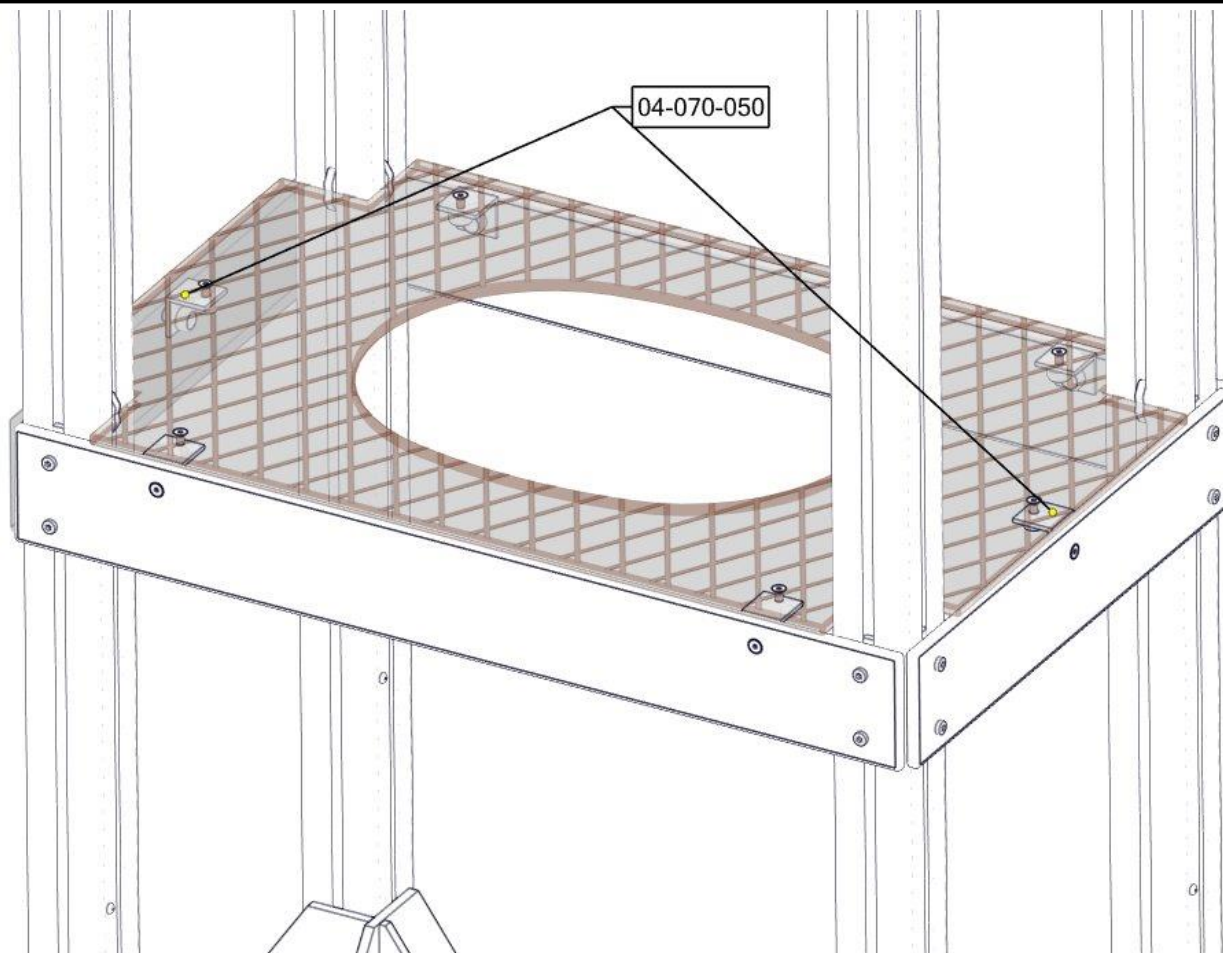

Montering av lekeapparatet / Assembly instructions / Montering av lekredskapet

Se på hovedmontering for posisjon
Look at main assembly for position
Titta på hovudmontering för position

Part Name	Article nr.	Qty
Sjakt plate m/hull 1160x740 sprosse	02-100-017	1
Vinkel 50x50x50x5 9mm hull	04-075-050	4
Vinkel 50x50x50x5 11mm hull	04-070-050	2
Unbrako skrue M8x30 forsenket hode	04-034-030	12
Låsemutter M8	04-040-008	12

Part Name	Article nr.	Qty
Endedeksel flat M8 sort hode	05-301-033	12
Endedeksel flat M8 sort kropp	05-301-033	12
Plugg stolpespor	00-400-980	8