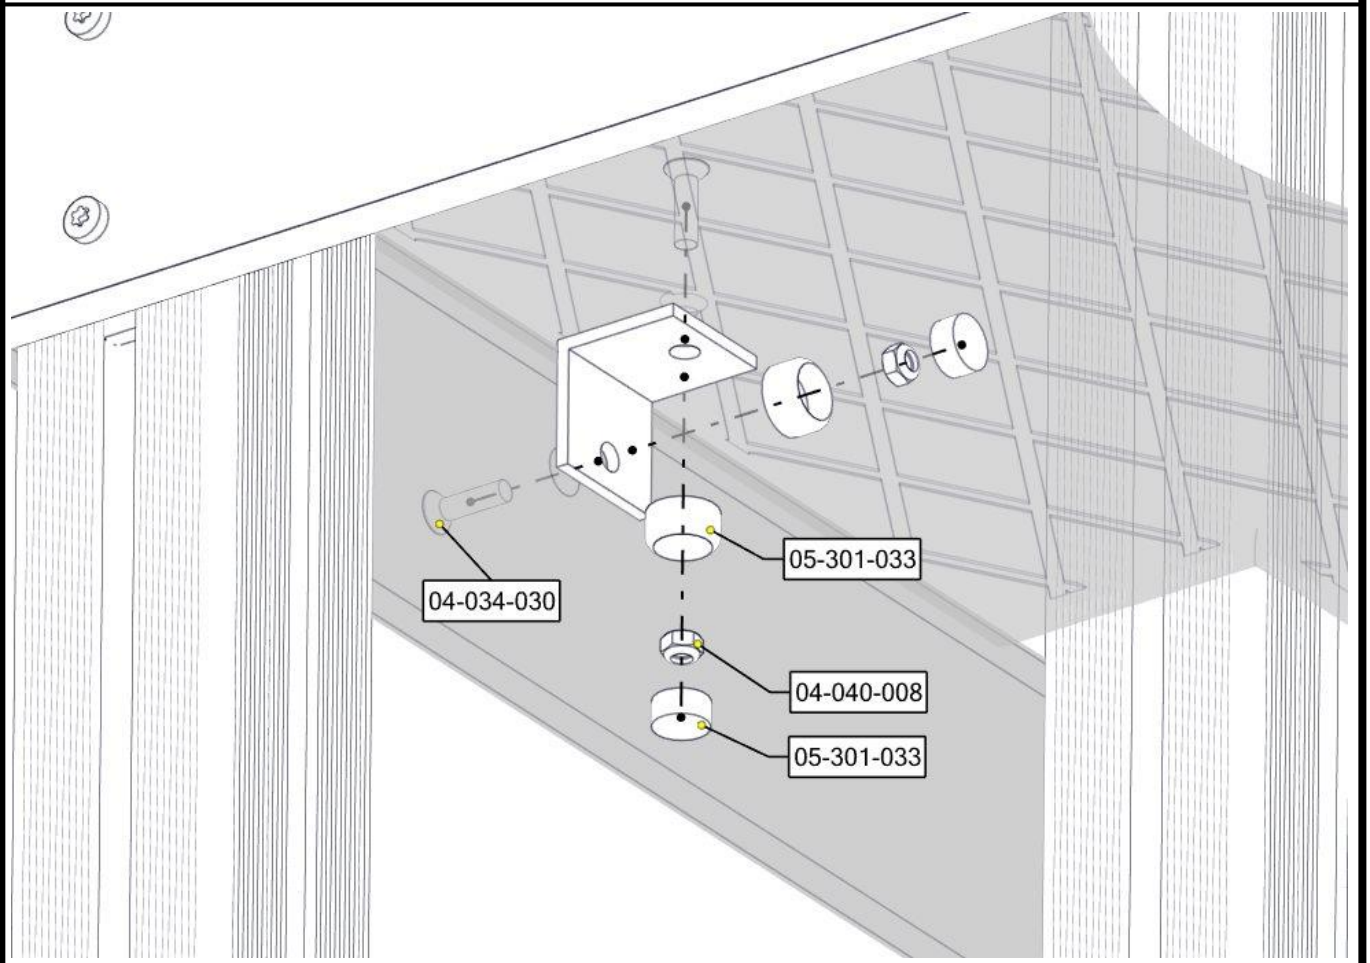

Se på hovedmontering for posisjon
 Look at main assembly for position
 Titta på hovudmontering för position

Part Name	Article nr.	Qty
Sjakt plate m/hull 1160x740 sprosse	02-100-017	1
Vinkel 50x50x50x5 9mm hull	04-075-050	4
Vinkel 50x50x50x5 11mm hull	04-070-050	2
Unbrako skrue M8x30 forsenket hode	04-034-030	12
Låsemutter M8	04-040-008	12

Part Name	Article nr.	Qty
Endedeksel flat M8 sort hode	05-301-033	12
Endedeksel flat M8 sort kropp	05-301-033	12
Plugg stolpespor	00-400-980	8

Montering av lekeapparatet / Assembly instructions / Montering av lekredskapet