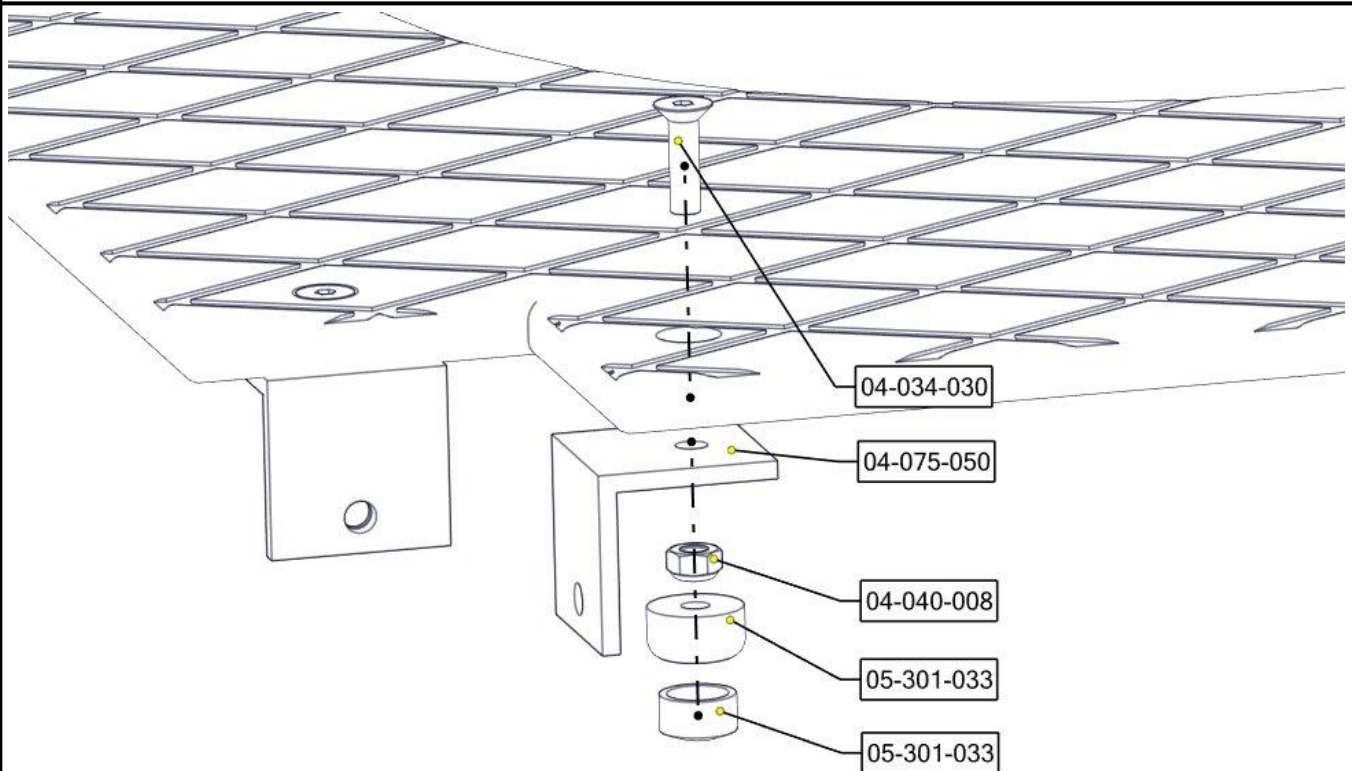

Part Name	Article nr.	Qty
Sjakt plate m/hull 1130x710 vinkler	02-100-018	1
Vinkel 50x50x50x5 9mm hull	04-075-050	8
Brikke 50 1XM8	04-060-050	8
Unbrako skrue M8x30 forsenket hode	04-034-030	8
Låsemutter M8	04-040-008	8
Endedeksel flat M8 sort hode	05-301-033	8

Part Name	Article nr.	Qty
Endedeksel flat M8 sort kropp	05-301-033	8
Plugg stolpespor	00-400-980	8
Skive M8	04-050-008	8
Torx M8x30	04-000-030	8