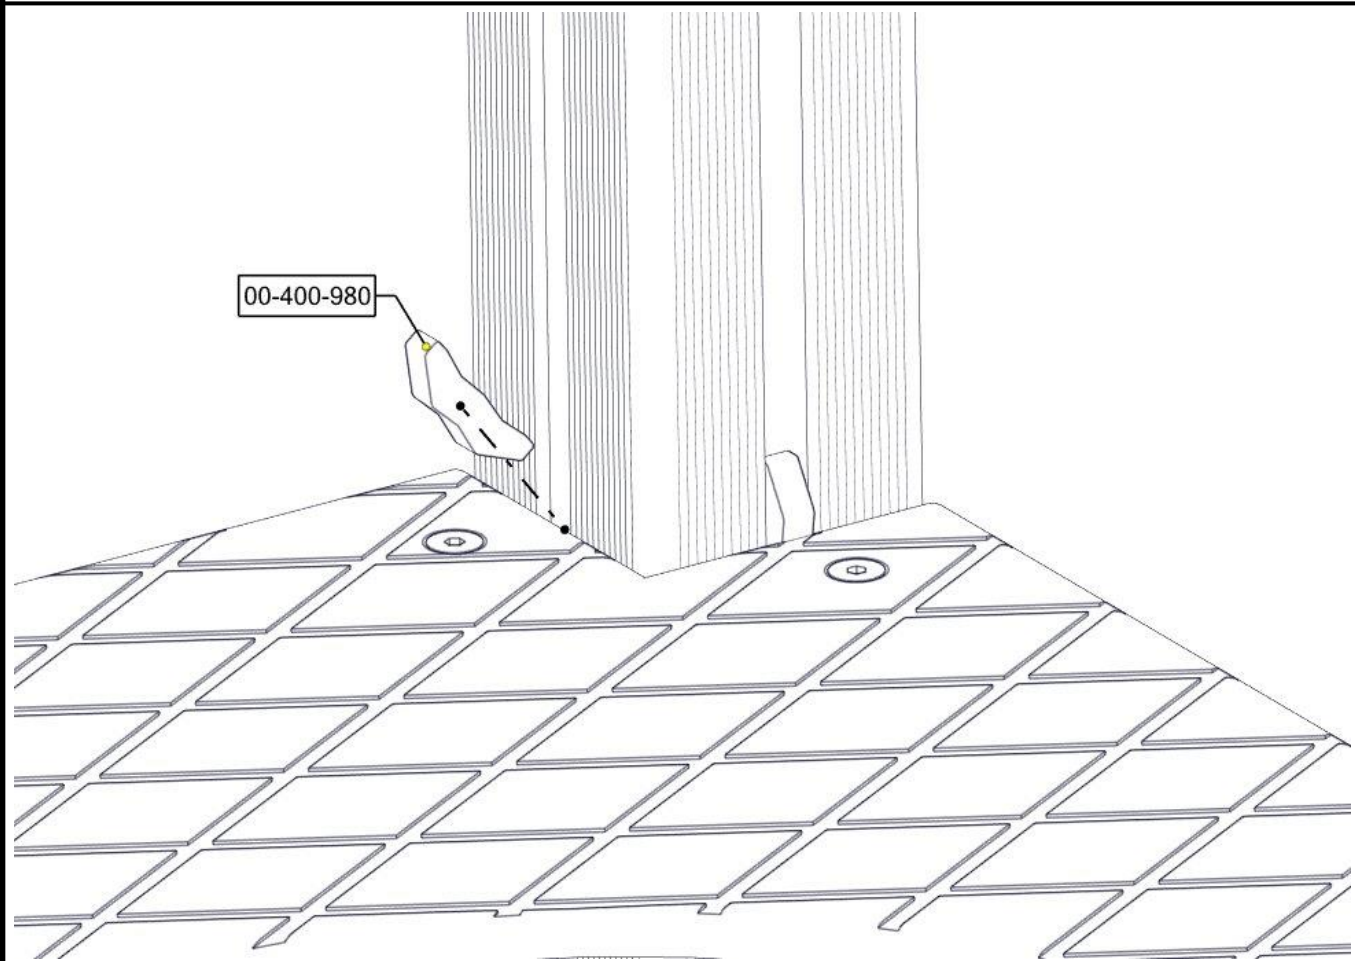

Montering av lekeapparatet / Assembly instructions / Montering av lekredskapet