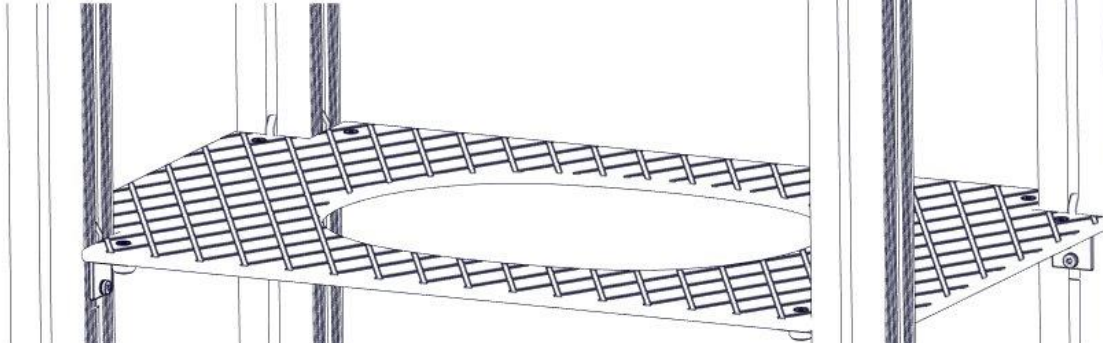

Montering av lekeapparatet / Assembly instructions / Montering av lekredskapet

Se på hovedmontering for posisjon
Look at main assembly for position
Titta på hovudmontering för position