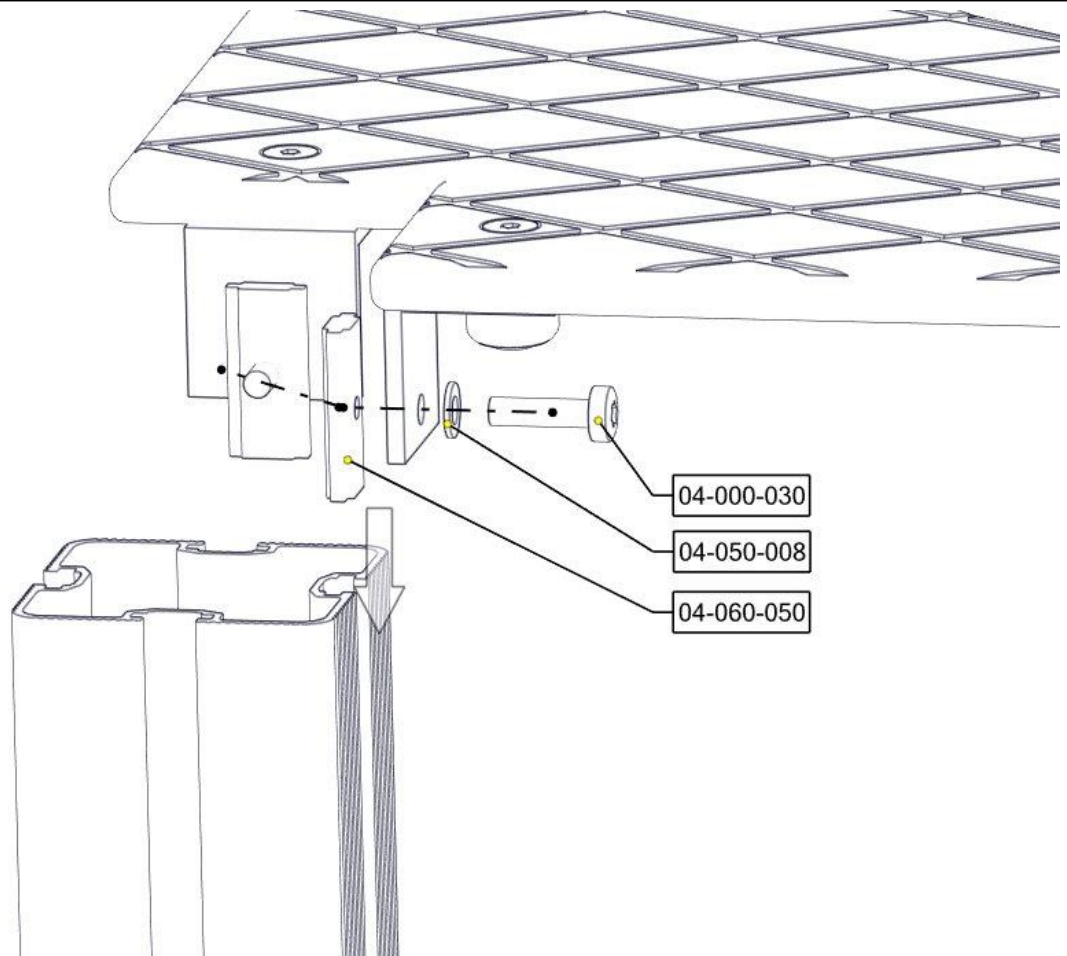

Montering av lekeapparatet / Assembly instructions / Montering av lekredskapet

Se på hovedmontering for posisjon
 Look at main assembly for position
 Titta på hovudmontering för position

Part Name	Article nr.	Qty
Sjakt plate m/hull 1130x710 vinkler	02-100-018	1
Vinkel 50x50x50x5 9mm hull	04-075-050	8
Brikke 50 1XM8	04-060-050	8
Unbrako skrue M8x30 forsenket hode	04-034-030	8
Låsemutter M8	04-040-008	8
Endedeksel flat M8 sort hode	05-301-033	8

Part Name	Article nr.	Qty
Endedeksel flat M8 sort kropp	05-301-033	8
Plugg stolpespor	00-400-980	8
Skive M8	04-050-008	8
Torx M8x30	04-000-030	8

Montering av lekeapparatet / Assembly instructions / Montering av lekredskapet