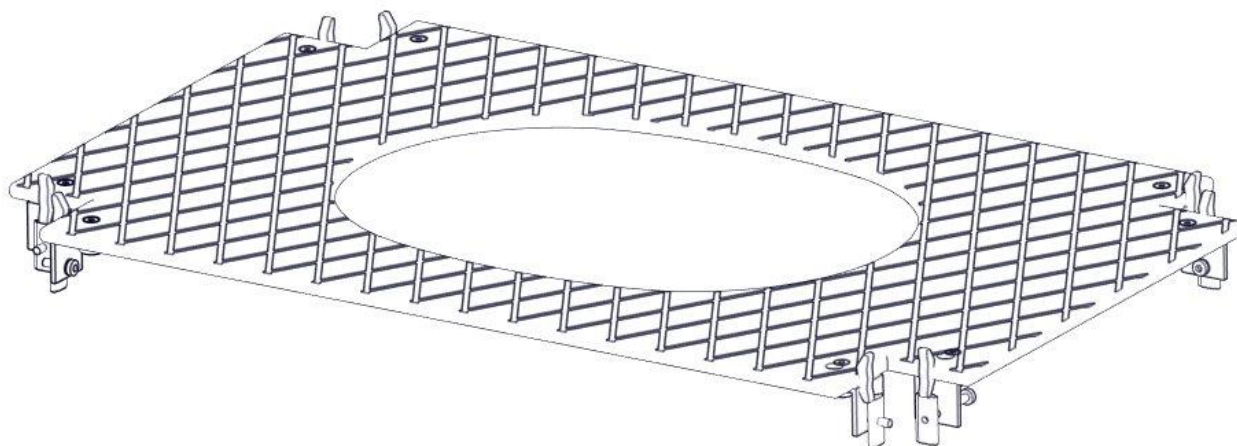

N**Monteringsanvisning****EN****Assembly Instructions****S****Monteringsanvisning**

Produkt nr. / Product no. / Produkt nr.

02-100-018K

Grå

Ord. nr. _____

Dato. _____

Sign. _____

Søve AS
Grønnvoldveien 290
3830 Ulefoss - Norway
Tlf: +47 35 94 65 65
www.sove.no

Søve AB
EA Rosengrensgatan 32
421 31 Västra Frölunda
Phone: +46 (0)31 773 97 00
www.sove.se

Boltepakker for / Boltpackage for / Bultpaket för		Sign. _____		
Sjaktplate m/hull 02-100-018K	Navn	Artnr/dimensjon	Ant	Lev
	Sjaktplate m/hull Grå	02-100-018	1	
	Vinkel 50x50x50x5 9 mm hull Asymmetrisk	04-075-050	8	
	Brikke 50 1xM8	04-060-050	8	
	Torx M8x30	04-000-030	8	
	Skive M8	04-050-008	8	
	Unbrako forsenket hode M8x30	04-034-030	8	

Boltepakker for / Boltpackage for / Bultpaket för

Sign. _____

Sjaktplate m/hull 02-100-018K	Navn	Artnr/dimensjon	Ant	Lev
	Låsemutter M8	04-040-008	8	
	Endedeksel flat hode M8 Sort	05-301-033	8	
	Endedeksel flat kropp M8 Sort	05-301-033	8	
	Plugg stolpespor	00-400-980	8	

Montering av lekeapparatet / Assembly instructions / Montering av lekredskapet

Se på hovedmontering for posisjon
 Look at main assembly for position
 Titta på hovudmontering för position

Part Name	Article nr.	Qty
Sjakt plate m/hull 1130x710 vinkler	02-100-018	1
Vinkel 50x50x50x5 9mm hull	04-075-050	8
Brikke 50 1XM8	04-060-050	8
Unbrako skrue M8x30 forsenket hode	04-034-030	8
Låsemutter M8	04-040-008	8
Endedeksel flat M8 sort hode	05-301-033	8