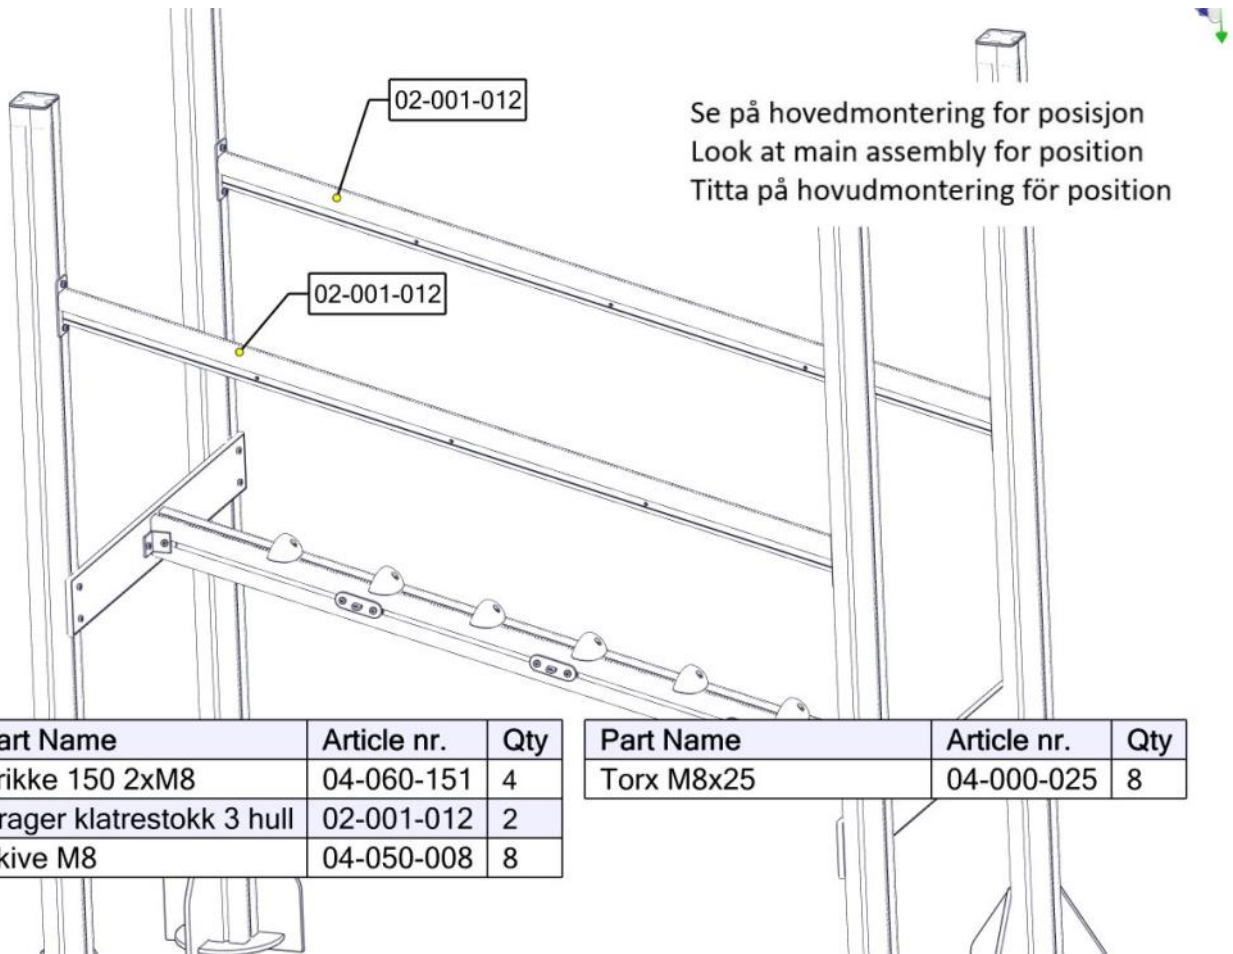

Montering av lekeapparatet / Assembly instructions / Montering av lekredskapet