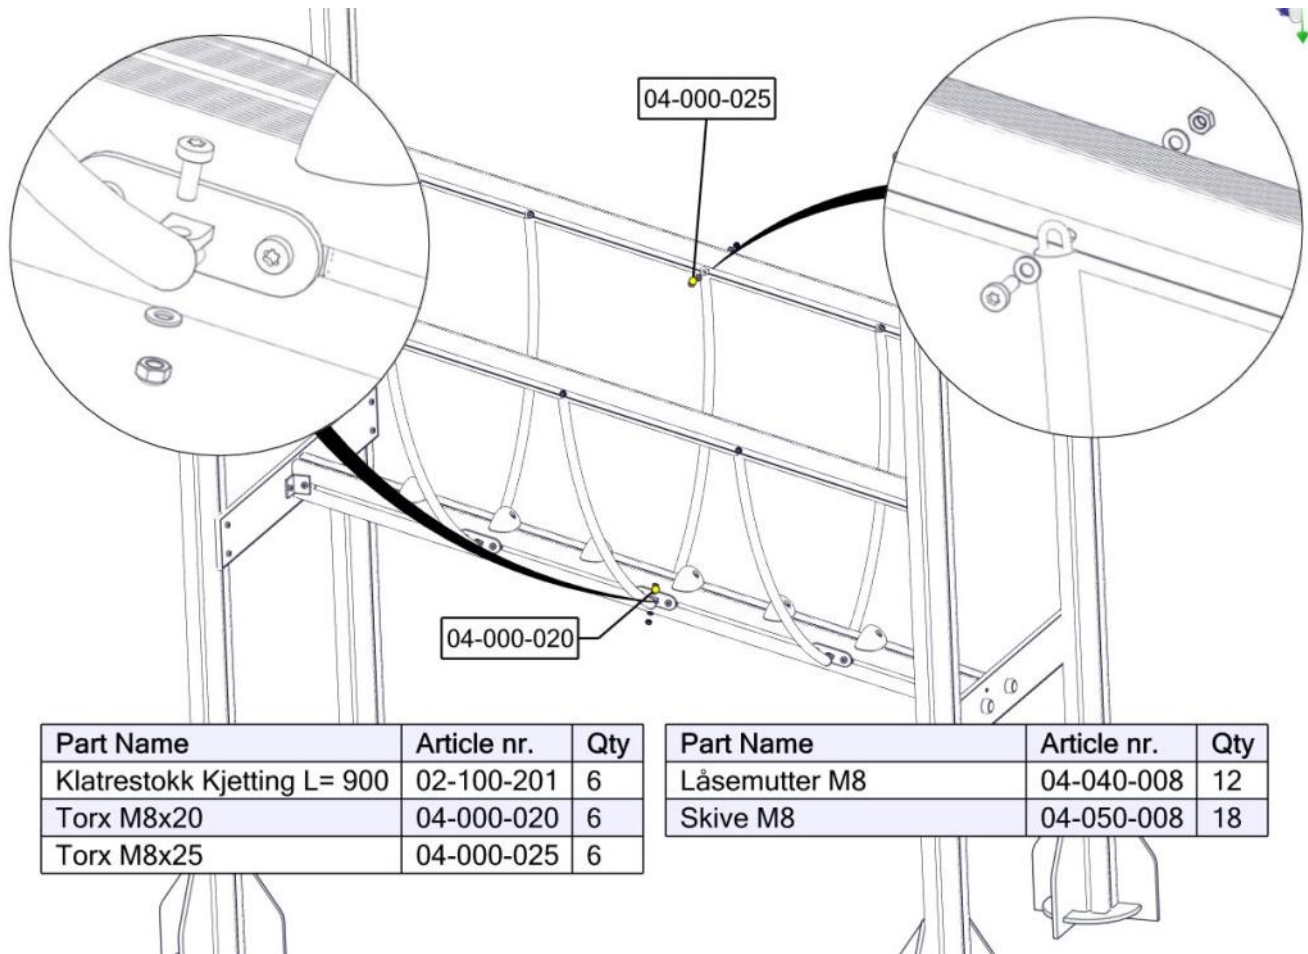

Montering av lekeapparatet / Assembly instructions / Montering av lekredskapet