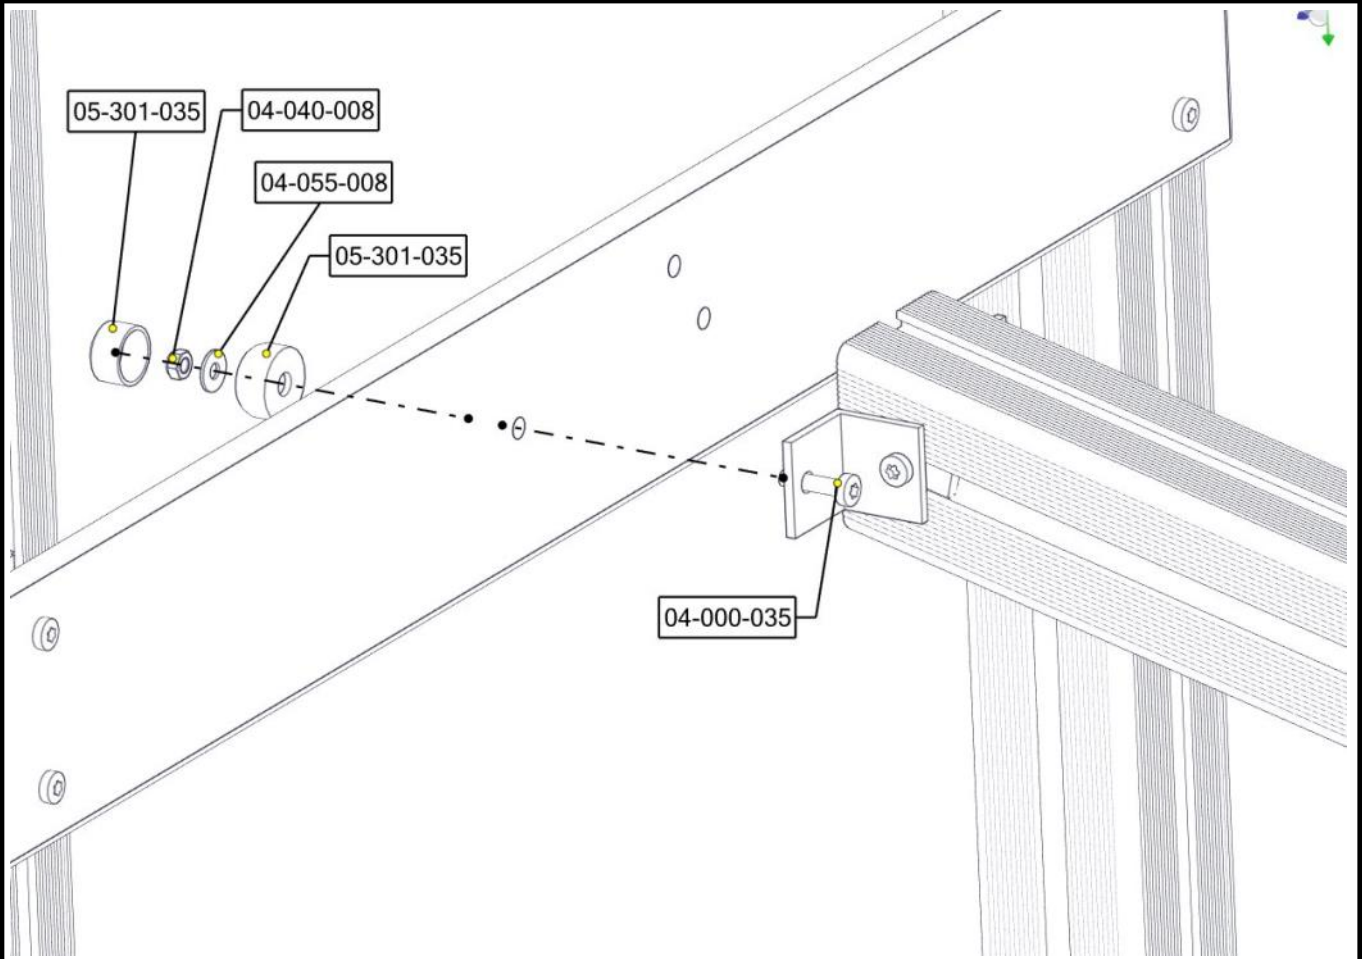

Montering av lekeapparatet / Assembly instructions / Montering av lekredskapet

Se på hovedmontering for posisjon
Look at main assembly for position
Titta på hovudmontering för position

Part Name	Article nr.	Qty
Klatrestokk	02-100-200	1
Torx M8x35	04-000-035	4
Låsemutter M8	04-040-008	4
Skive M8 stor	04-055-008	4

Part Name	Article nr.	Qty
Endedeksel flatt M10/M12 sort hode	05-301-035	4
Endedeksel flatt M10/M12 sort kropp	05-301-035	4