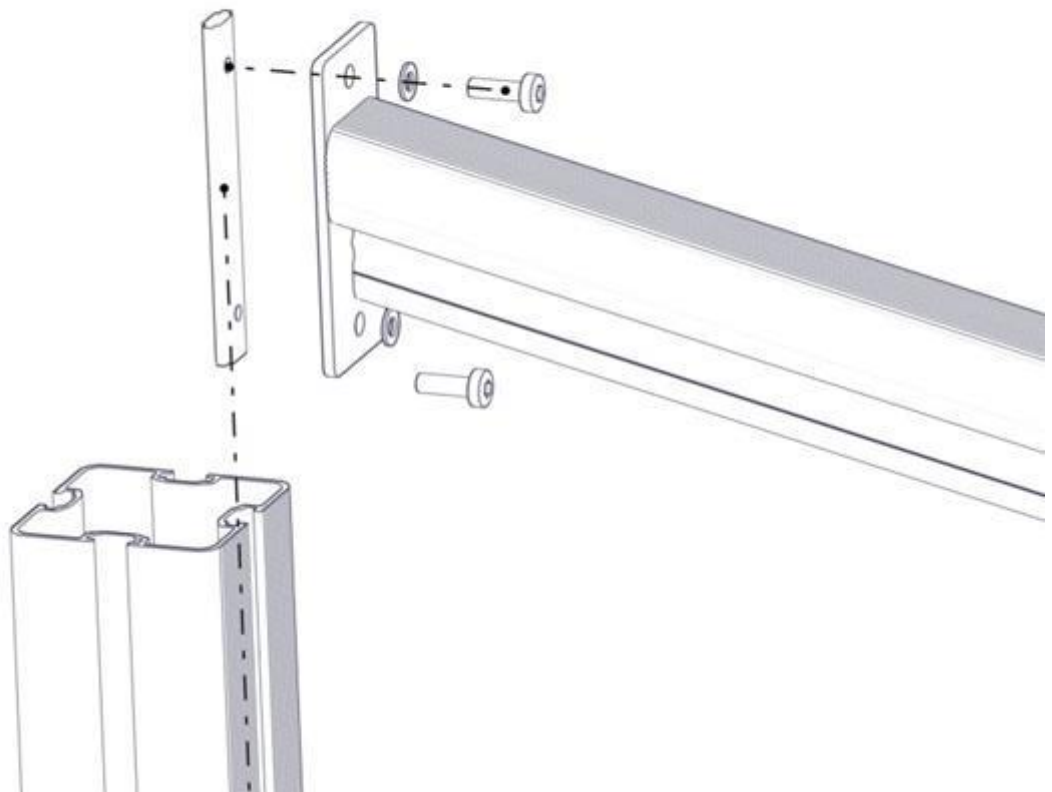

Montering av lekeapparatet / Assembly instructions / Montering av lekredskapet