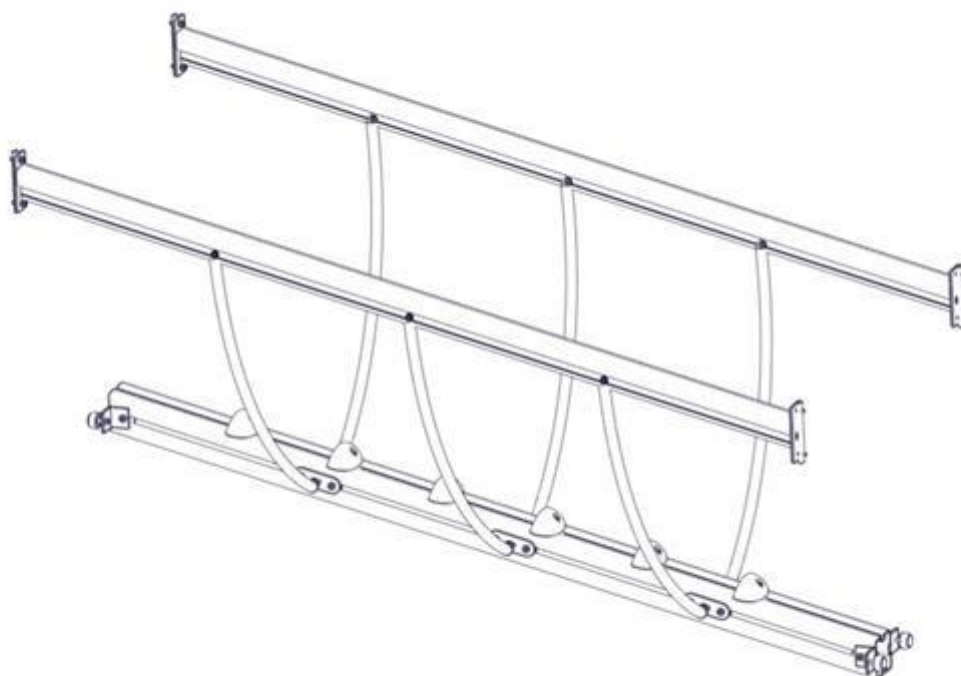

N

Monteringsanvisning

EN

Assembly Instructions

S

Monteringsanvisning

Produkt nr. / Product no. / Produkt nr.

02-100-200K

Sort

Ord. nr. _____

Dato. _____

Sign. _____