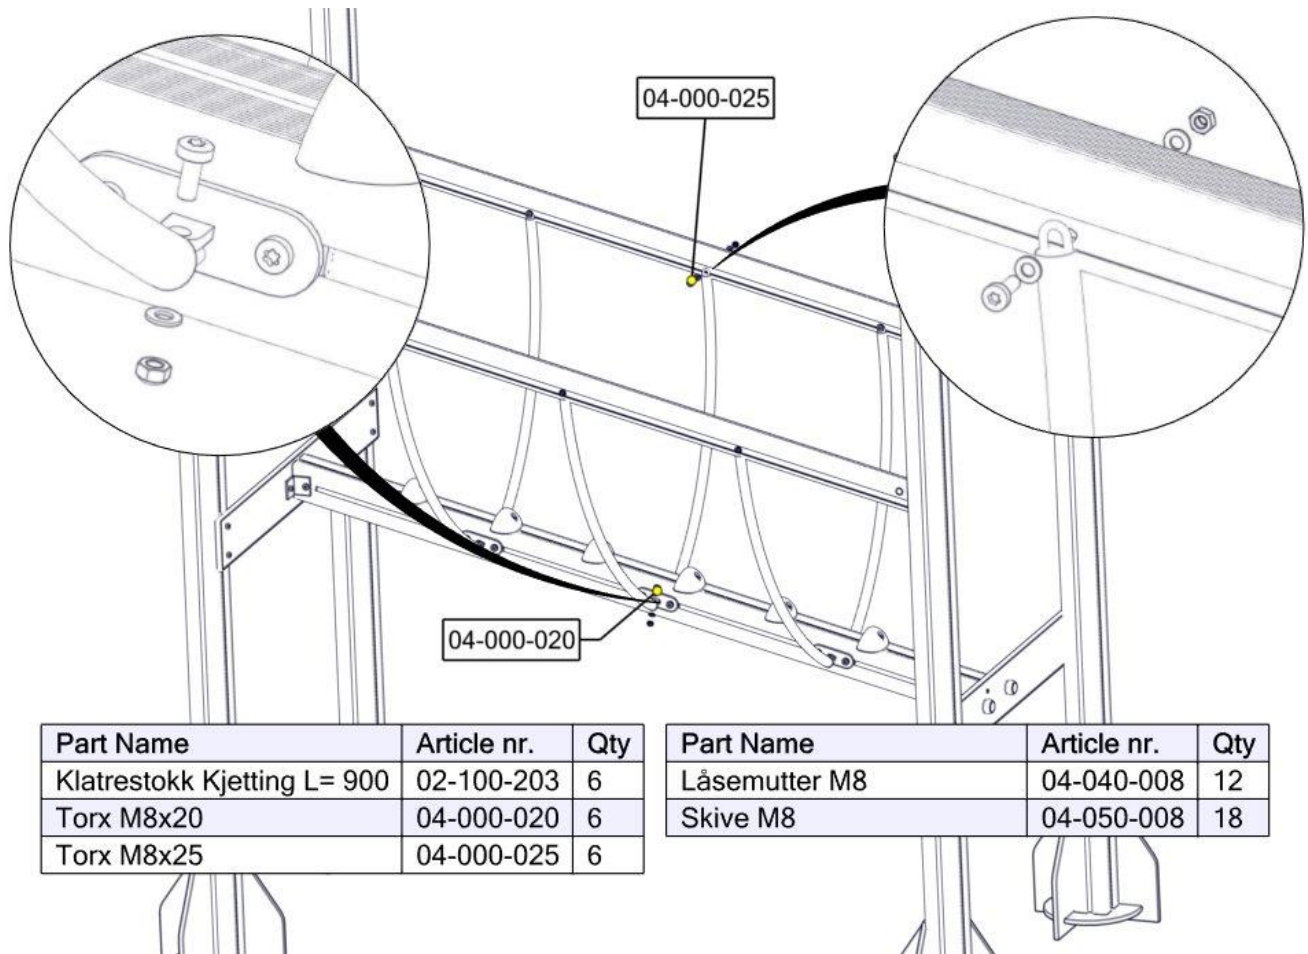

Montering av lekeapparatet / Assembly instructions / Montering av lekredskapet

Part Name	Article nr.	Qty
Klatrestokk Kjetting L= 900	02-100-203	6
Torx M8x20	04-000-020	6
Torx M8x25	04-000-025	6

Part Name	Article nr.	Qty
Låsemutter M8	04-040-008	12
Skive M8	04-050-008	18