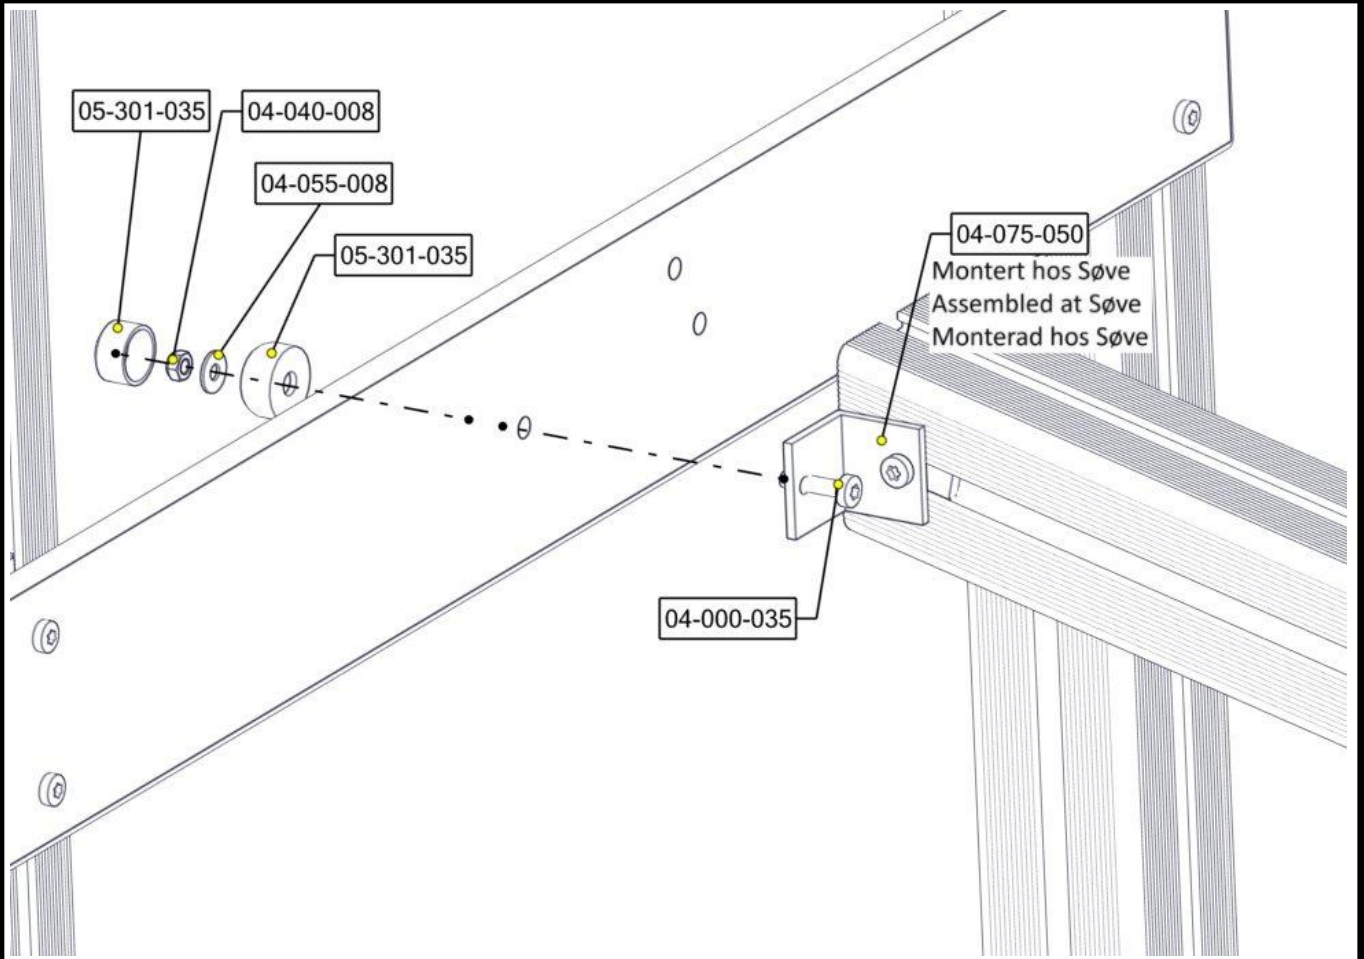

Montering av lekeapparatet / Assembly instructions / Montering av lekredskapet

Se på hovedmontering for posisjon
Look at main assembly for position
Titta på hovudmontering för position

Part Name	Article nr.	Qty
Klatrestokk	02-100-202	1
Torx M8x35	04-000-035	4
Låsemutter M8	04-040-008	4
Skive M8 stor	04-055-008	4

Part Name	Article nr.	Qty
Endedeksel flatt M10/M12 sort hode	05-301-035	4
Endedeksel flatt M10/M12 sort kropp	05-301-035	4