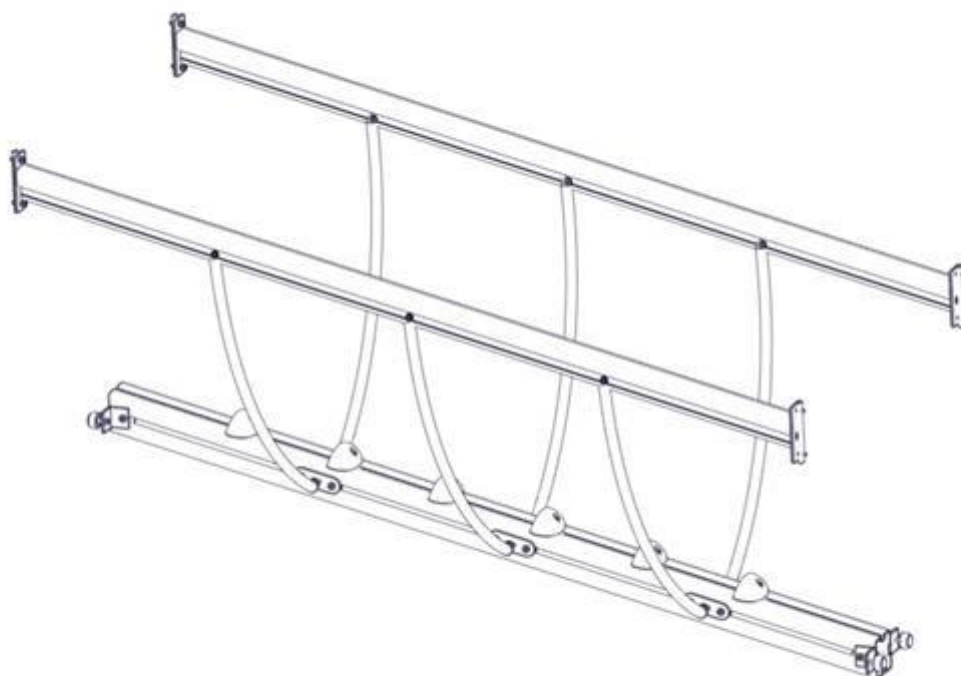

N

Monteringsanvisning

EN

Assembly Instructions

S

Monteringsanvisning

Produkt nr. / Product no. / Produkt nr.

02-100-202K

Sort

Ord. nr. _____

Dato. _____

Sign. _____