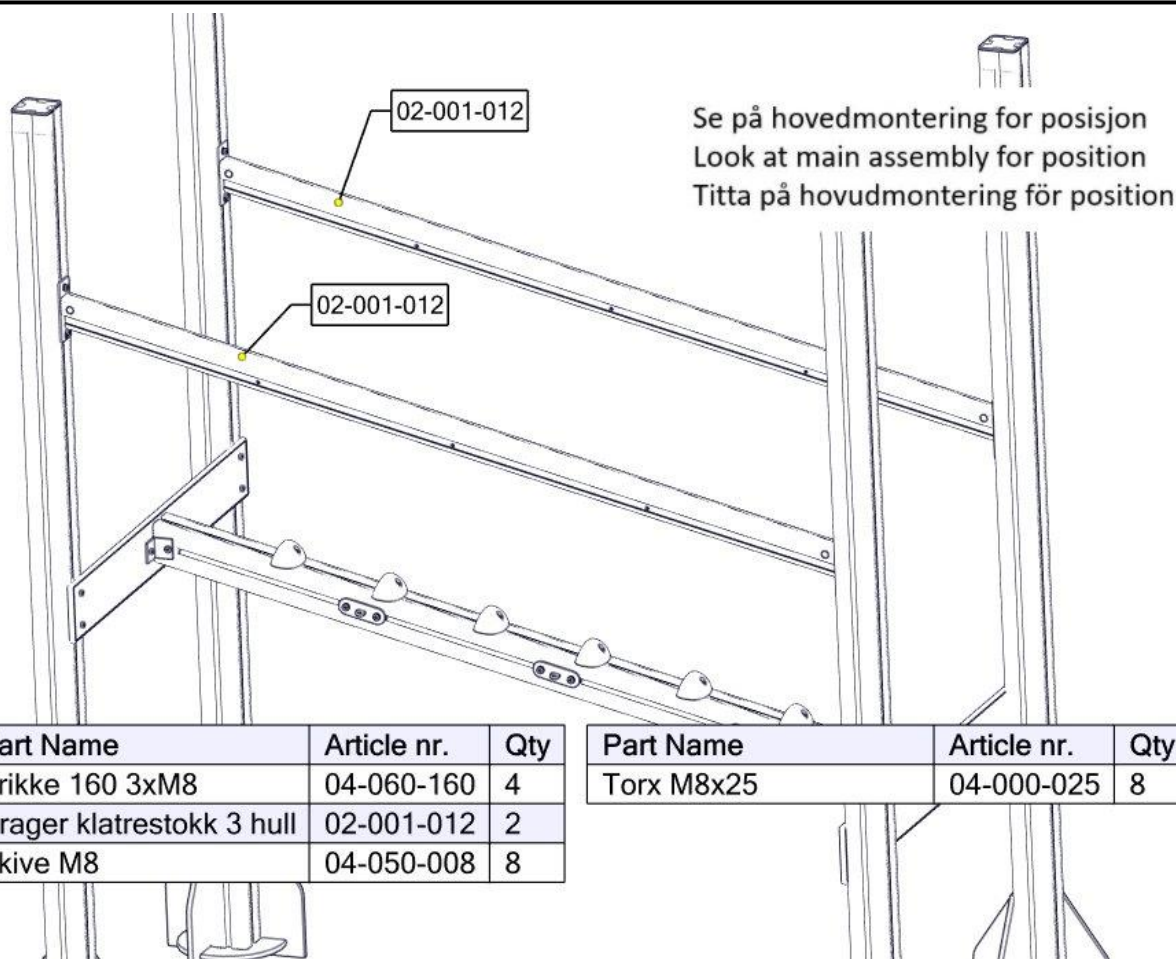

Montering av lekeapparatet / Assembly instructions / Montering av lekredskapet