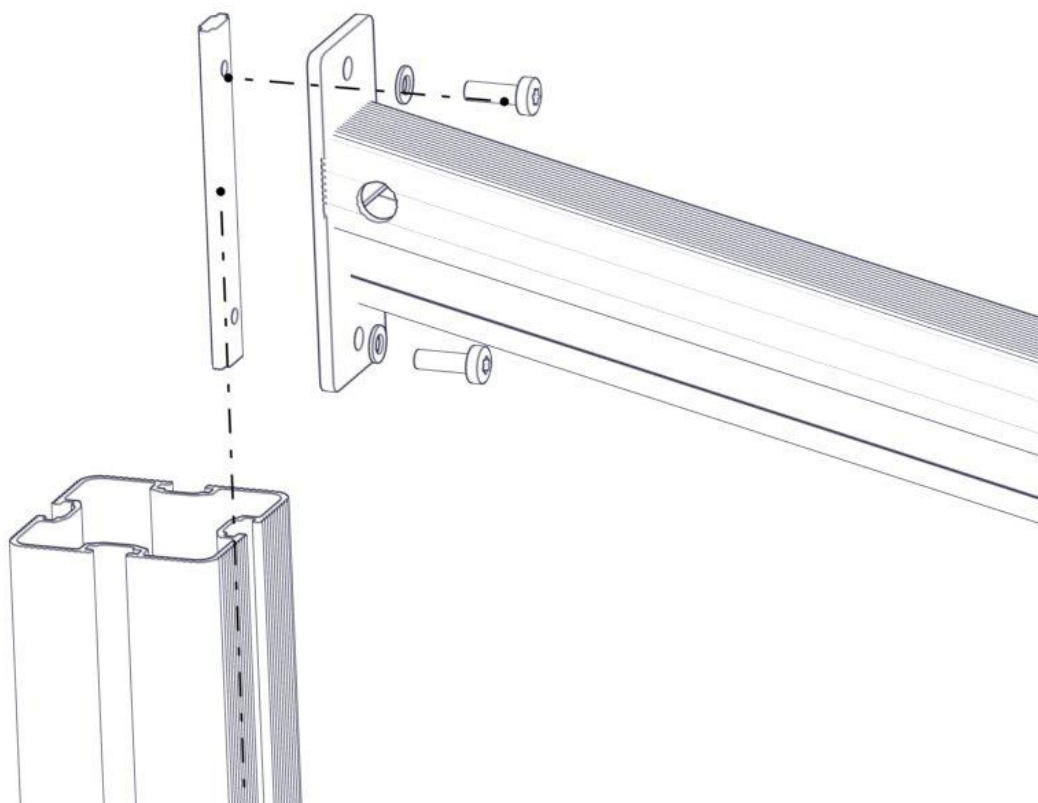

Montering av lekeapparatet / Assembly instructions / Montering av lekredskapet